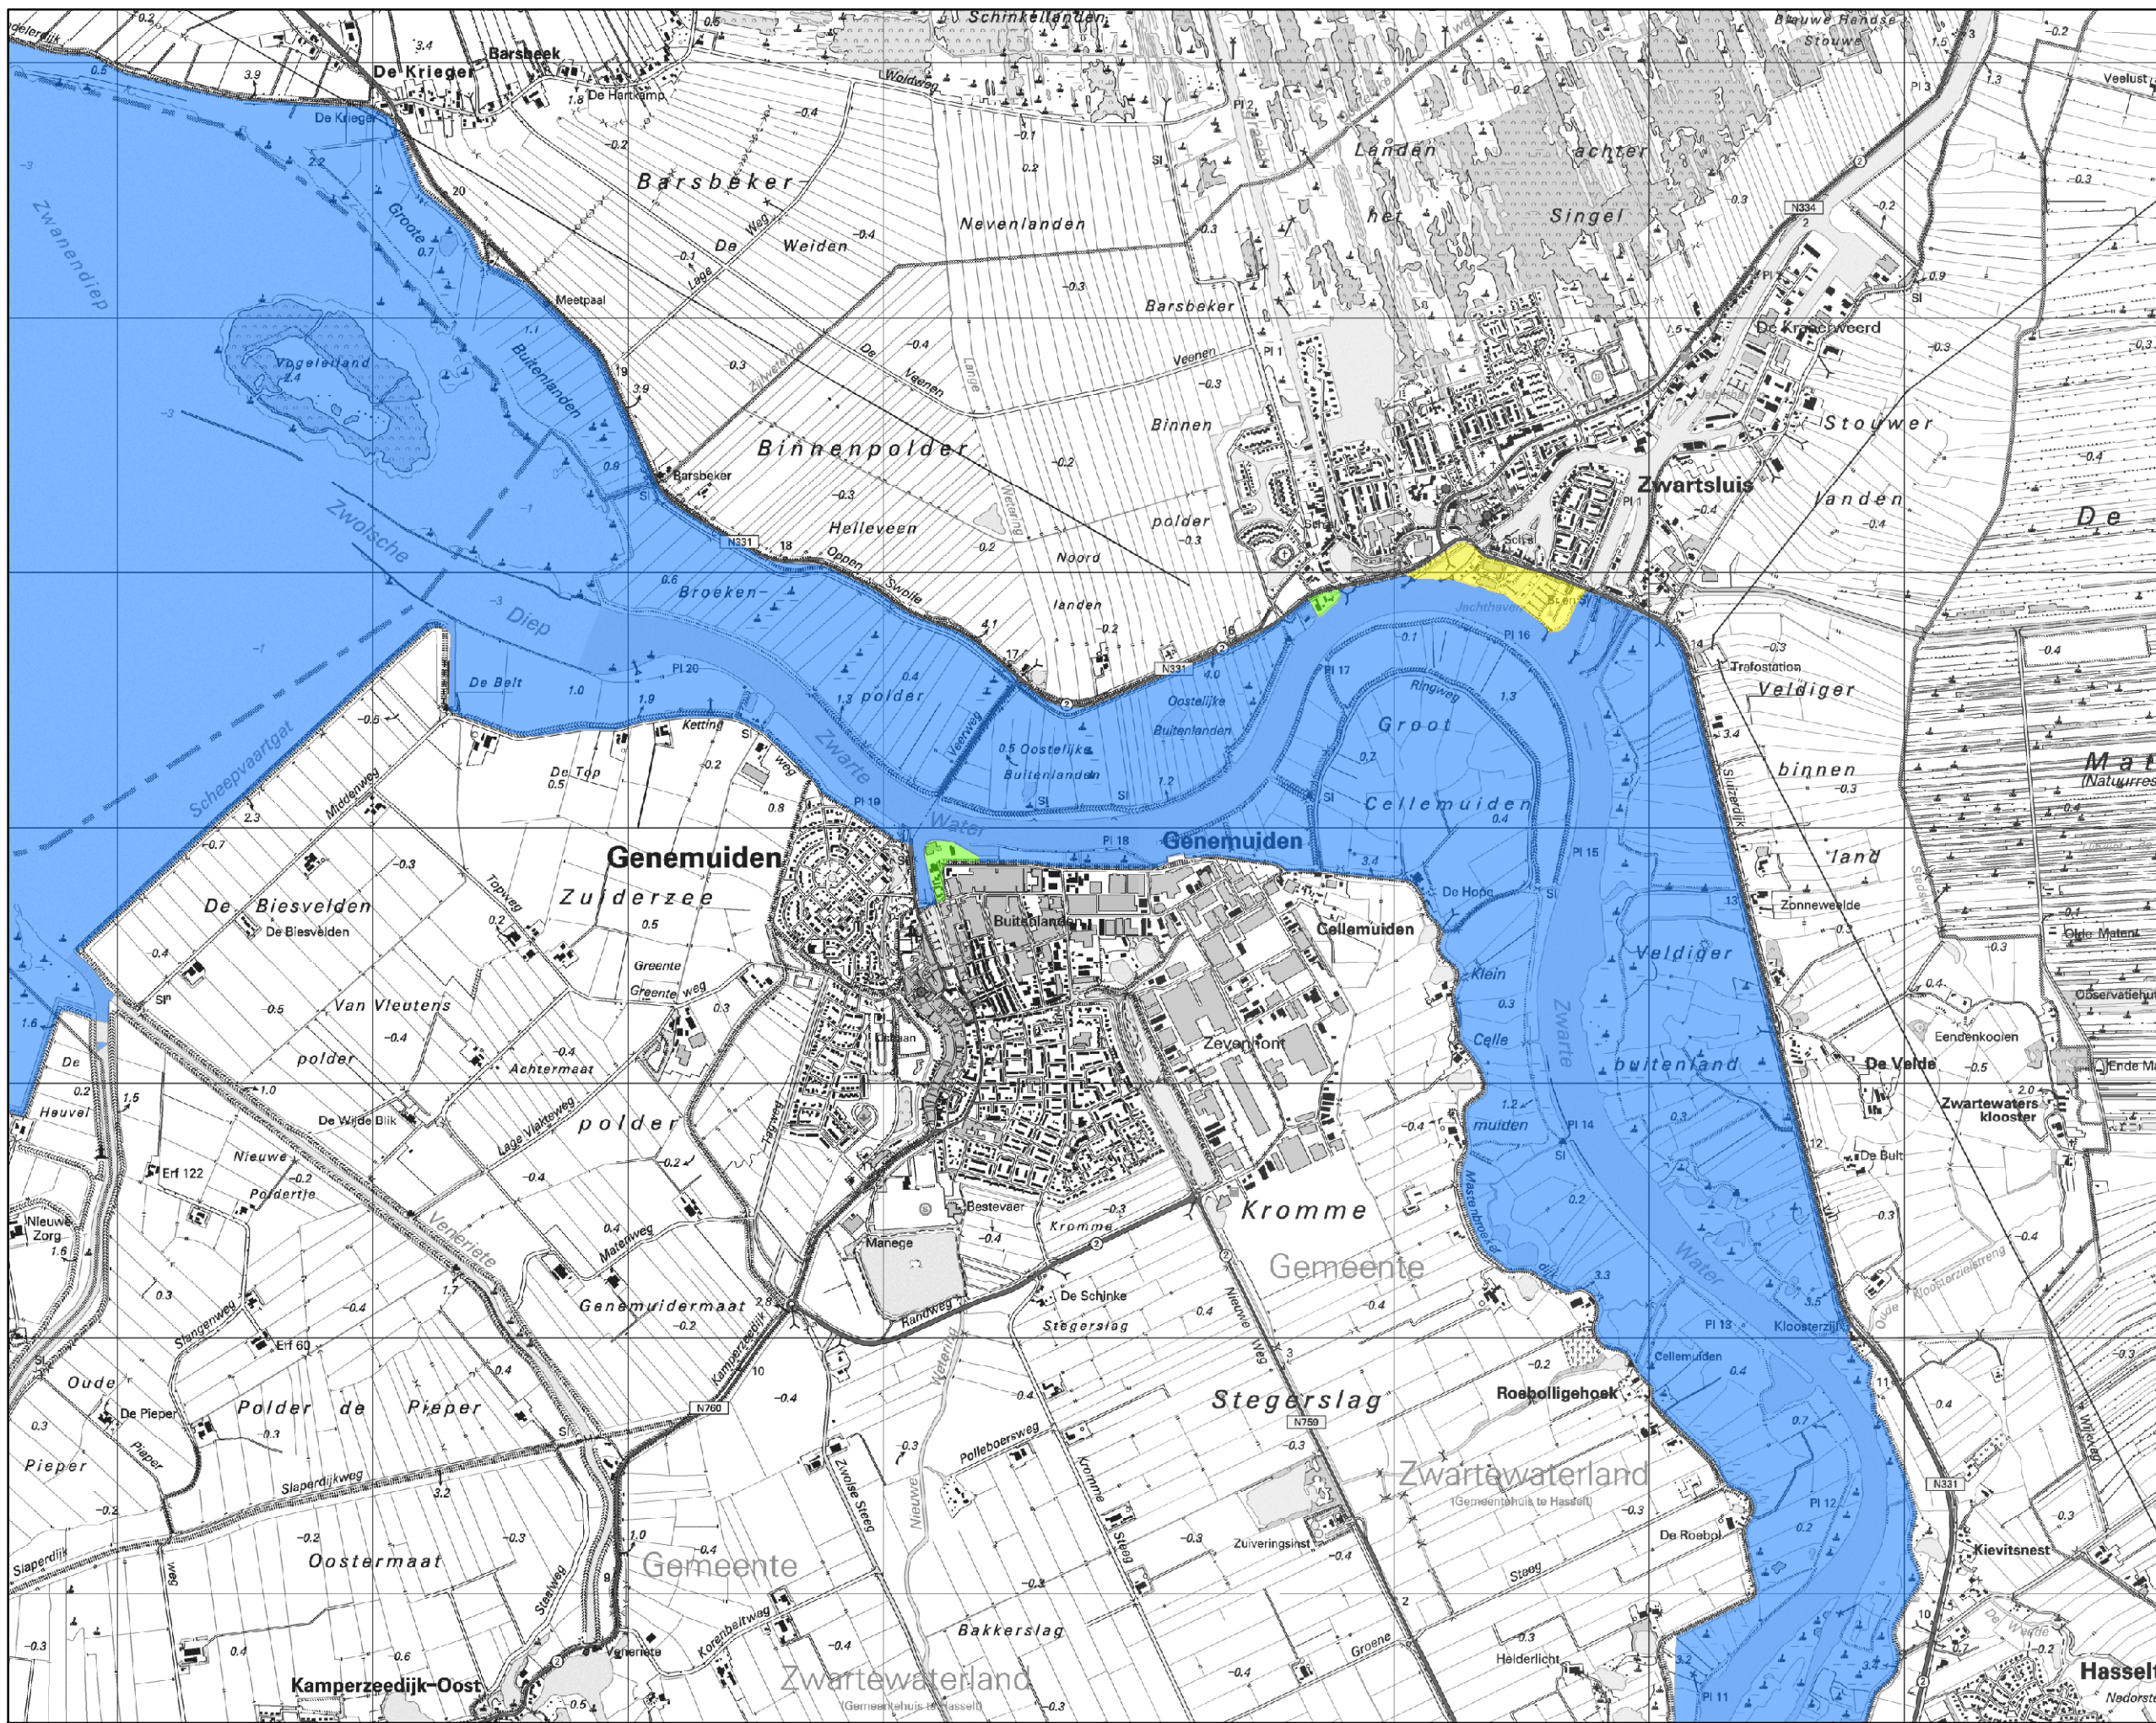

Beleidslijn Grote Rivieren

Legenda

- stroomvoerend regime
- bergend regime
- gebieden WBR artikel 2a

Kaartblad: 102 [Zwartewater 3]

Auteur: Nieuwland Geo-Informatie
i.o.v.
RWS-RIZA, afd. Rivieren

Datum: 14-07-2006

Schaal: 1:25.000

Ministerie van Verkeer en Waterstaat
Rijkswaterstaat
RIZA

Ondergrond: Topografische Dienst Nederland, Emmen