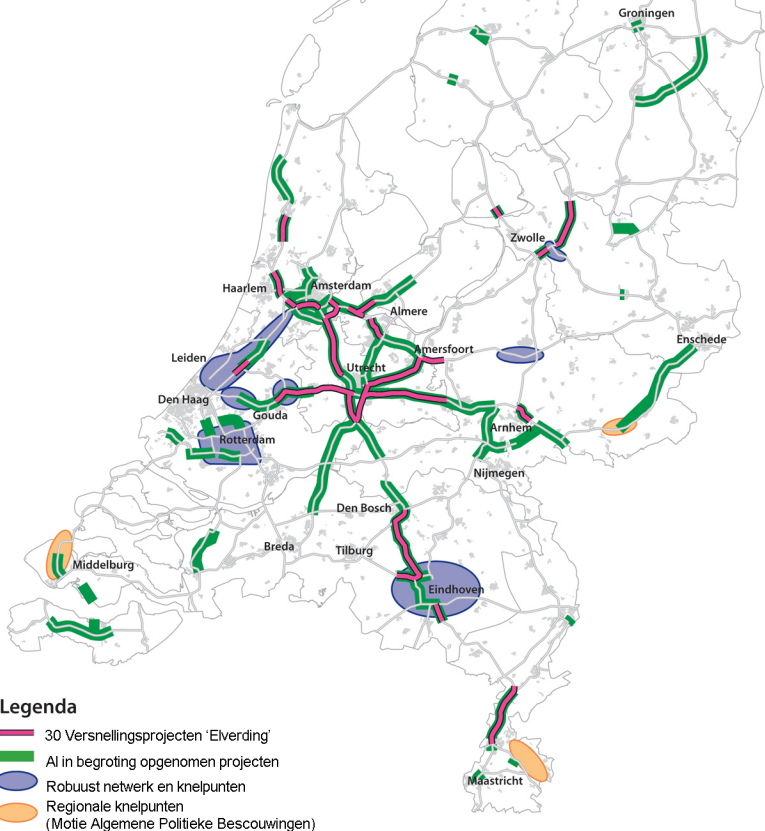

## Legenda

- 30 Versnellingsprojecten 'Elverding'
- Al in begroting opgenomen projecten
- Robuust netwerk en knelpunten
- Regionale knelpunten (Motie Algemene Politieke Bescouwingen)