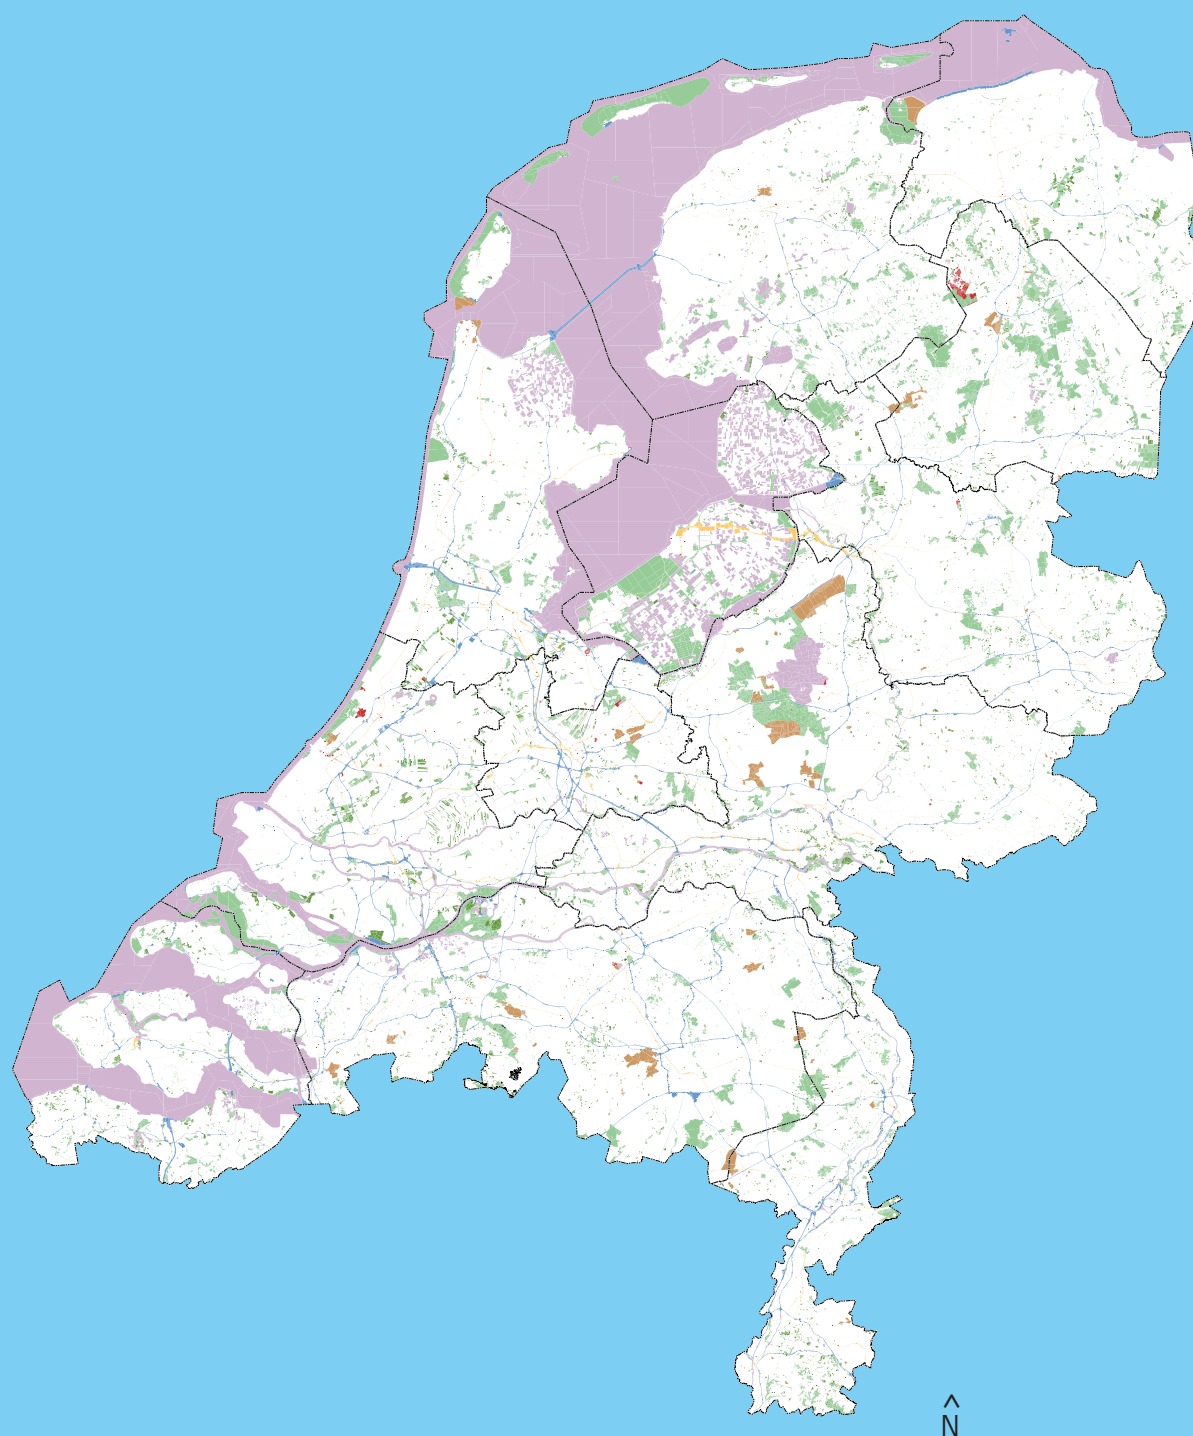

Onroerende zaken van de Staat

Op deze kaart staan alle Staatseigendommen die gebruikt worden voor de uitoefening van rijksoverheidstaken. Van kantoorgebouwen, staatsbossen, natuurgebieden, opvangcentra, rails, rijkswegen, defensie terreinen tot gevangenissen. Het vastgoed van de rijksoverheid is vastgelegd op de kaart van Nederland, onderverdeeld in de volgende grote vastgoeddiensten: Centraal Orgaan opvang asielzoekers, Dienst Vastgoed Defensie, Rijksvastgoed- en ontwikkelingsbedrijf, Dienst Landelijk Gebied, ProRail, Staatsbosbeheer, Rijksgebouwendienst, Rijkswaterstaat. Deze diensten hebben hun krachten gebundeld in de Raad voor Vastgoed Rijksoverheid (RVR).

Schaal 1:250.000