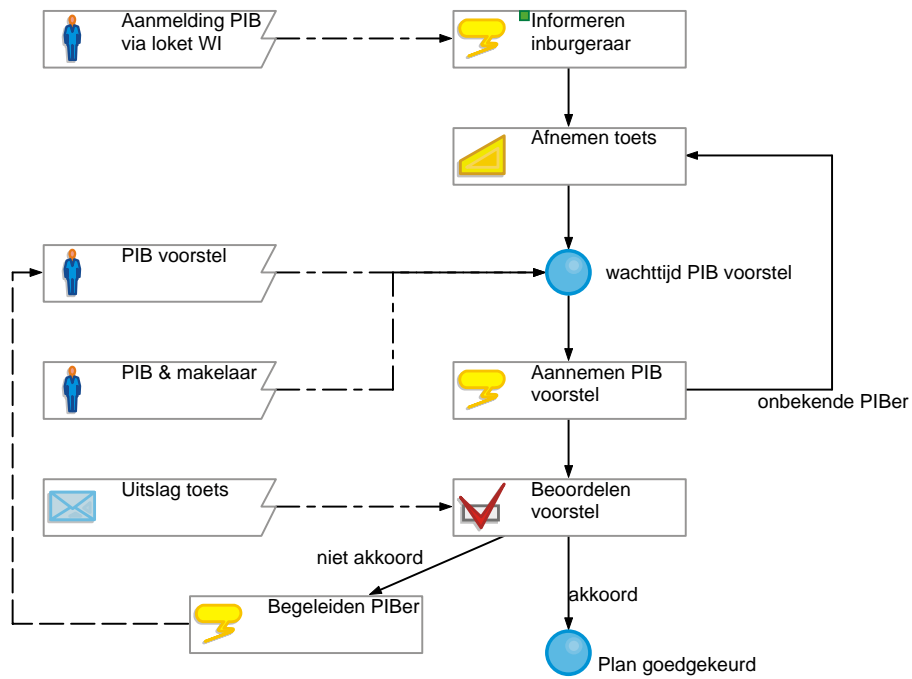

Gemeente Haarlem

Stroomschema Persoonlijk inburgering budget, goedkeuring

Stroomschema Persoonlijk Inburgeringsbudget, afhandeling