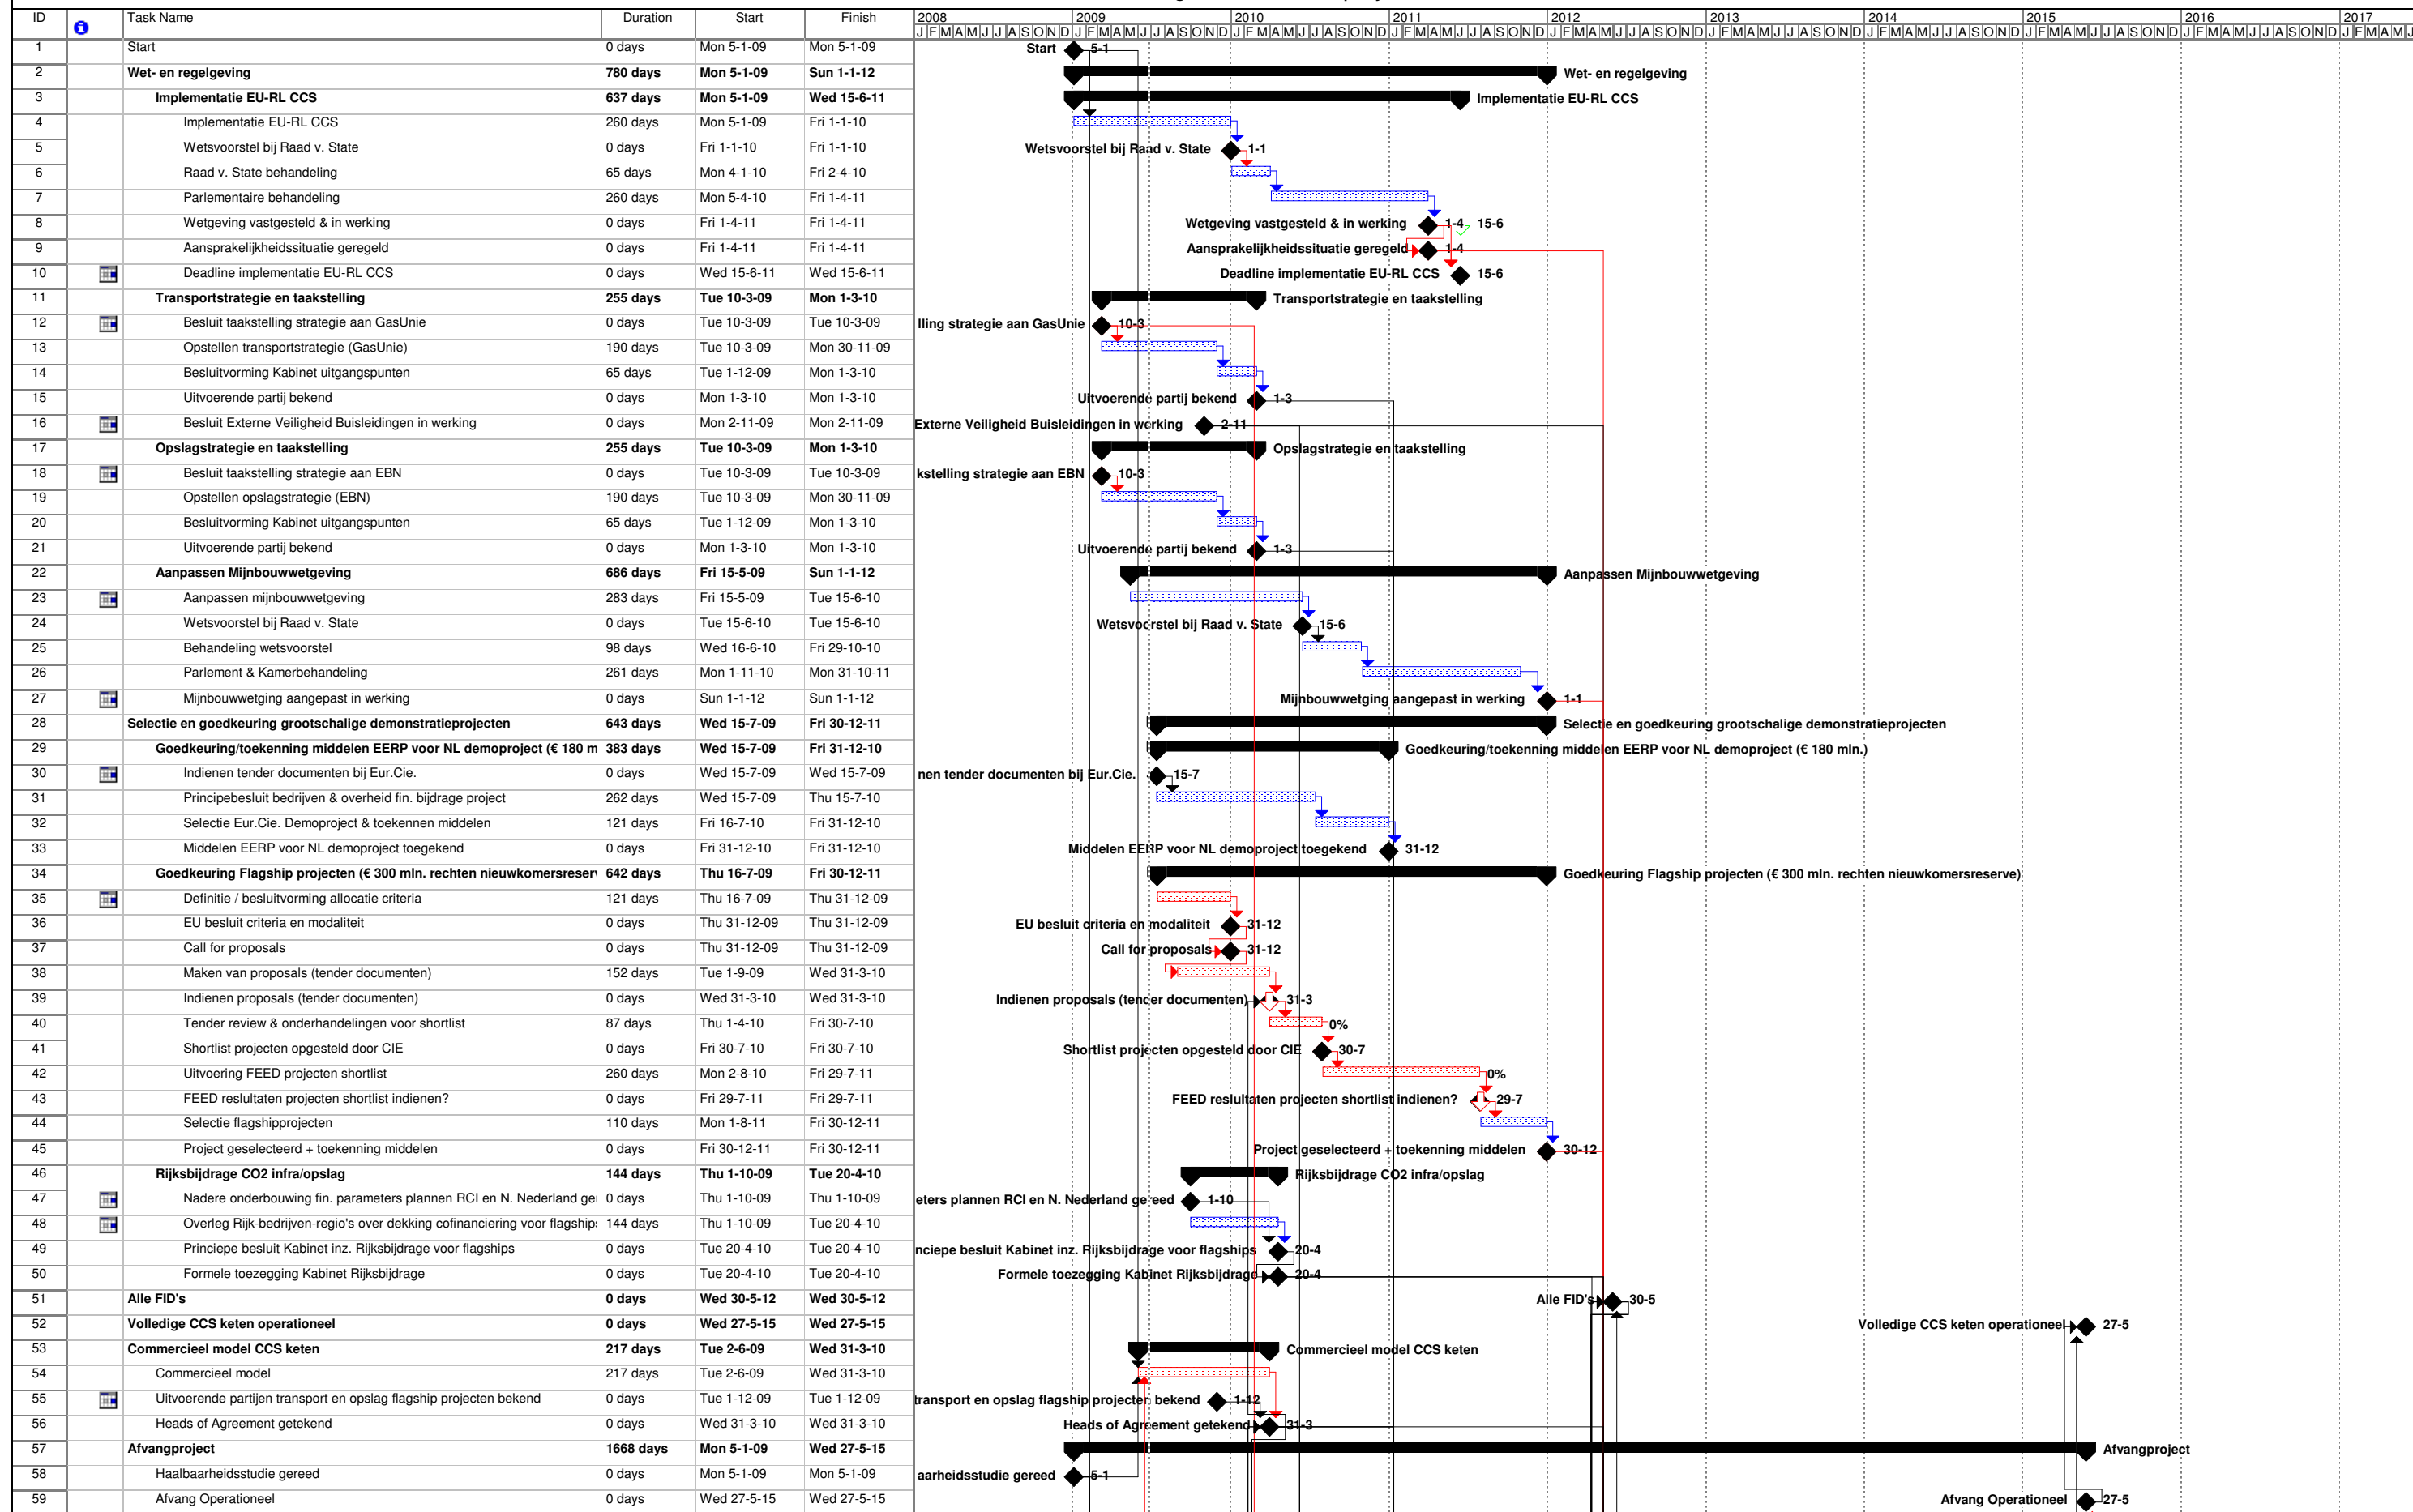

CCS Grootschalige Demonstratieprojecten

Project: CCS Grootschalige Demonstratieprojecten
Date: Thu 25-6-09

Critical **Critical Progress** **Split** **Baseline** **Baseline Milestone**

Critical Split **Task** **Task Progress** **Baseline Split** **Milestone**

Summary Progress **Project Summary** **External Milestone**

Summary **External Tasks** **Deadline**

CCS Grootschalige Demonstratieprojecten