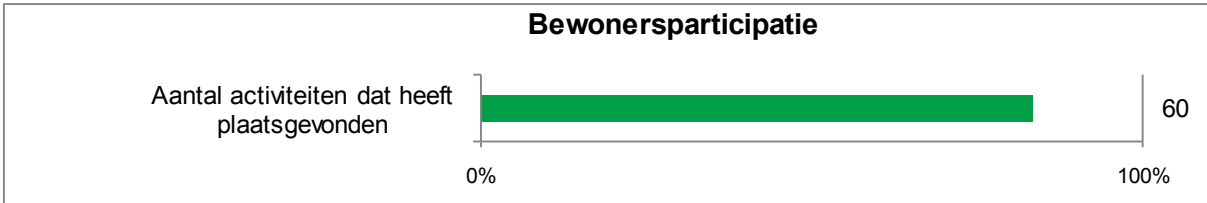

Voor meer informatie over Wielwijk Crabbehof zie

<http://www.rijksoverheid.nl/onderwerpen/aandachtswijken/40-aandachtswijken/dordrecht>