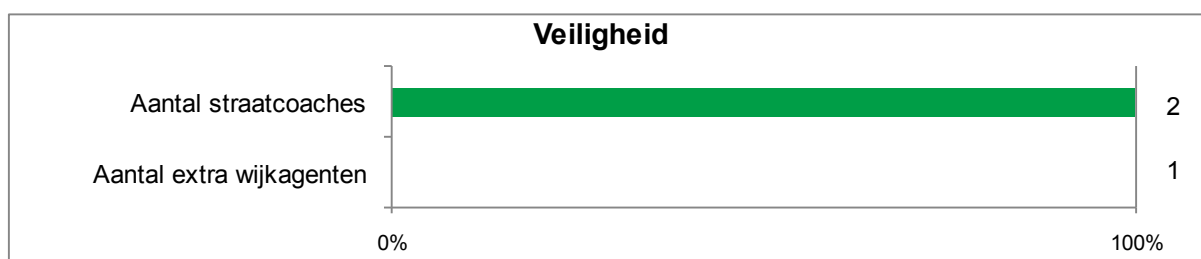

Dordrecht – Wielwijk Crabbehof

Hieronder staan voor de wijk Wielwijk Crabbehof in Dordrecht de maatregelen die al zichtbaar of merkbaar zijn in de wijk in de periode tot januari 2011. Per maatregel is het streven aangegeven in de figuur. De verschillende maatregelen zijn ingedeeld per thema.

Meer en donkerder groen geeft aan dat het grootste deel van de doelen voor deze wijk zijn behaald. Oranje geeft aan dat de uitvoering nog grotendeels moet plaatsvinden. Geel en lichtgroen zitten er tussenin. Wit geeft aan dat er wel plannen zijn, maar dat de uitvoering nog niet is begonnen.

In Wielwijk Crabbehof loopt de uitvoering op schema; zoals de planning die is opgenomen in het WijkActiePlan.