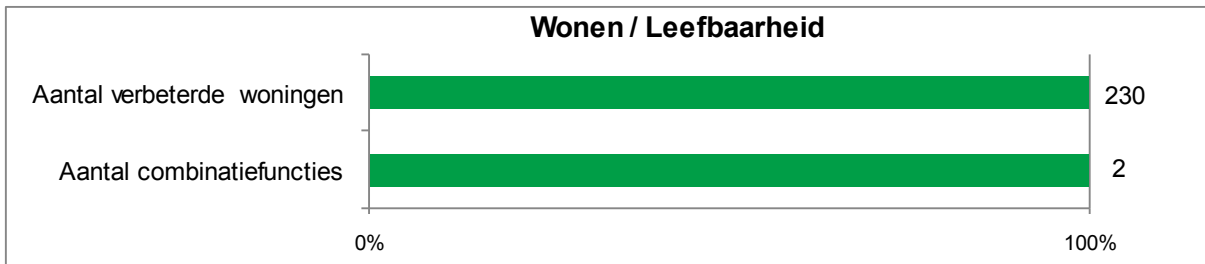

Eindhoven – Bennekel

Hieronder staan voor de wijk Bennekel in Eindhoven de maatregelen die al zichtbaar of merkbaar zijn in de wijk in de periode tot en met 2009. Per maatregel is het streven aangegeven in de figuur. De verschillende maatregelen zijn ingedeeld per thema.

Meer en donkerder groen geeft aan dat het grootste deel van de doelen voor deze wijk zijn behaald. Oranje geeft aan dat de uitvoering nog grotendeels moet plaatsvinden. Geel en lichtgroen zitten er tussenin. Wit geeft aan dat er wel plannen zijn, maar dat de uitvoering nog niet is begonnen.