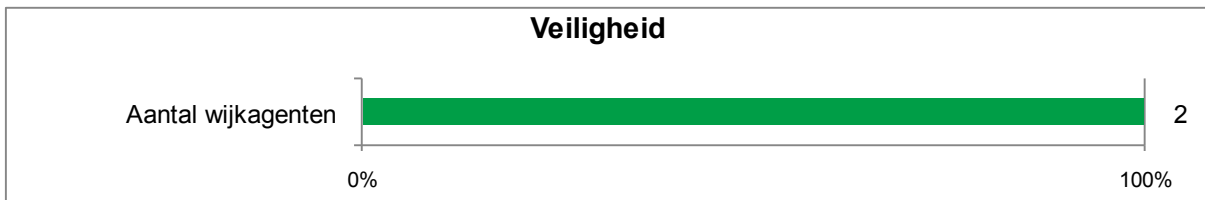

Eindhoven – Bennekel

Hieronder staan voor de wijk Bennekel in Eindhoven de maatregelen die al zichtbaar of merkbaar zijn in de wijk in de periode tot en met 2009. Per maatregel is het streven aangegeven in de figuur. De verschillende maatregelen zijn ingedeeld per thema.

Meer en donkerder groen geeft aan dat het grootste deel van de doelen voor deze wijk zijn behaald. Oranje geeft aan dat de uitvoering nog grotendeels moet plaatsvinden. Geel en lichtgroen zitten er tussenin. Wit geeft aan dat er wel plannen zijn, maar dat de uitvoering nog niet is begonnen.