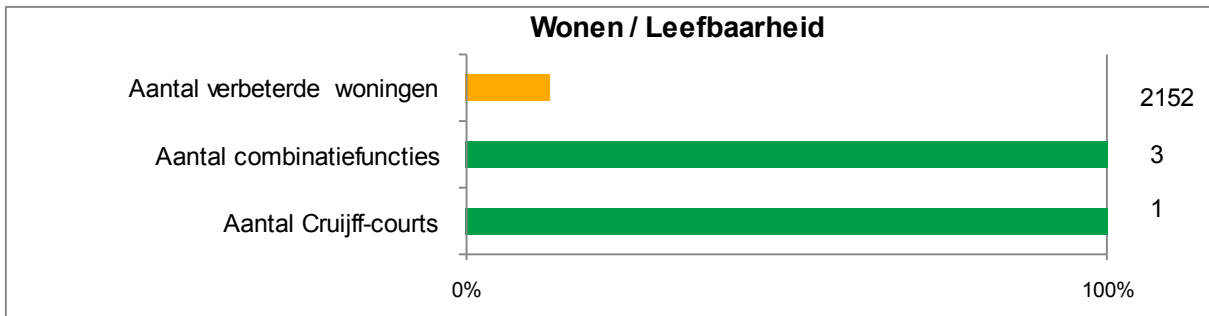

## Maastricht - Noordoost

Hieronder staan voor de wijk Noordoost in Maastricht de maatregelen die al zichtbaar of merkbaar zijn in de wijk in de periode tot en met 2009. Per maatregel is het streven aangegeven in de figuur. De verschillende maatregelen zijn ingedeeld per thema.

Meer en donkerder groen geeft aan dat het grootste deel van de doelen voor deze wijk zijn behaald. Oranje geeft aan dat de uitvoering nog grotendeels moet plaatsvinden. Geel en lichtgroen zitten er tussenin. Wit geeft aan dat er wel plannen zijn, maar dat de uitvoering nog niet is begonnen.