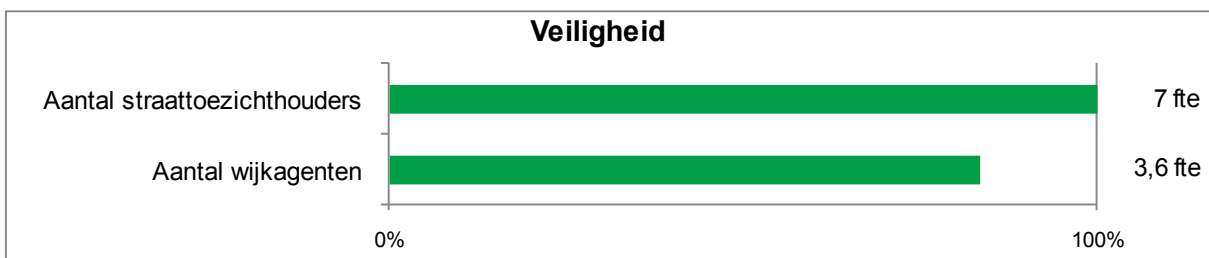

## Maastricht - Noordoost

Hieronder staan voor de wijk Noordoost in Maastricht de maatregelen die al zichtbaar of merkbaar zijn in de wijk in de periode tot en met 2009. Per maatregel is het streven aangegeven in de figuur. De verschillende maatregelen zijn ingedeeld per thema.

Meer en donkerder groen geeft aan dat het grootste deel van de doelen voor deze wijk zijn behaald. Oranje geeft aan dat de uitvoering nog grotendeels moet plaatsvinden. Geel en lichtgroen zitten er tussenin. Wit geeft aan dat er wel plannen zijn, maar dat de uitvoering nog niet is begonnen.