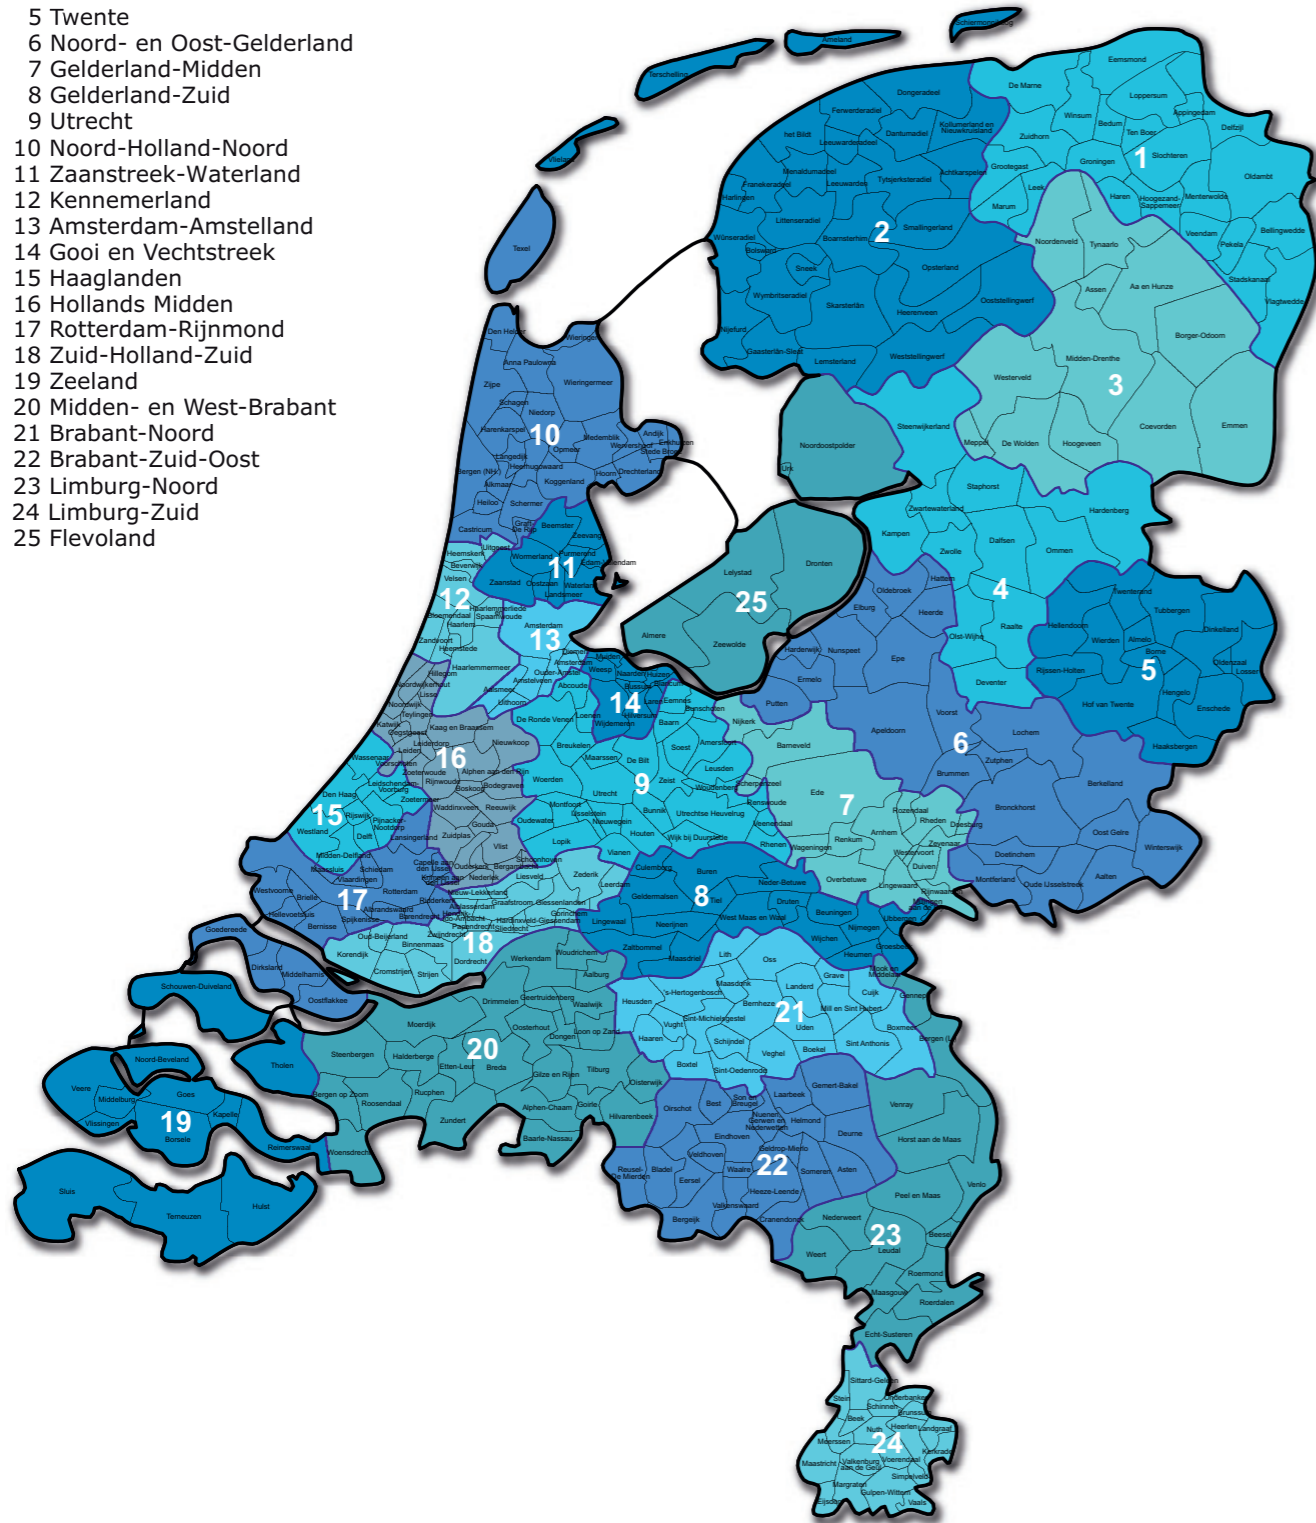

HUIDIGE SITUATIE

25 politieregio's

- 1 Groningen
- 2 Fryslân
- 3 Drenthe
- 4 IJsselland
- 5 Twente
- 6 Noord- en Oost-Gelderland
- 7 Gelderland-Midden
- 8 Gelderland-Zuid
- 9 Utrecht
- 10 Noord-Holland-Noord
- 11 Zaanstreek-Waterland
- 12 Kennemerland
- 13 Amsterdam-Amstelland
- 14 Gooi en Vechtstreek
- 15 Haaglanden
- 16 Hollands Midden
- 17 Rotterdam-Rijnmond
- 18 Zuid-Holland-Zuid
- 19 Zeeland
- 20 Midden- en West-Brabant
- 21 Brabant-Noord
- 22 Brabant-Zuid-Oost
- 23 Limburg-Noord
- 24 Limburg-Zuid
- 25 Flevoland

Bron: Ministerie van BZK

NIEUWE SITUATIE

1 nationale politie met 10 regionale eenheden

- 1 Noord-Nederland
- 2 Oost-Nederland
- 3 Flevoland-Utrecht
- 4 Noord-West-Holland
- 5 Amsterdam
- 6 Haaglanden
- 7 Rotterdam-Rijnmond
- 8 Zeeland - West-Brabant
- 9 Oost-Brabant
- 10 Limburg