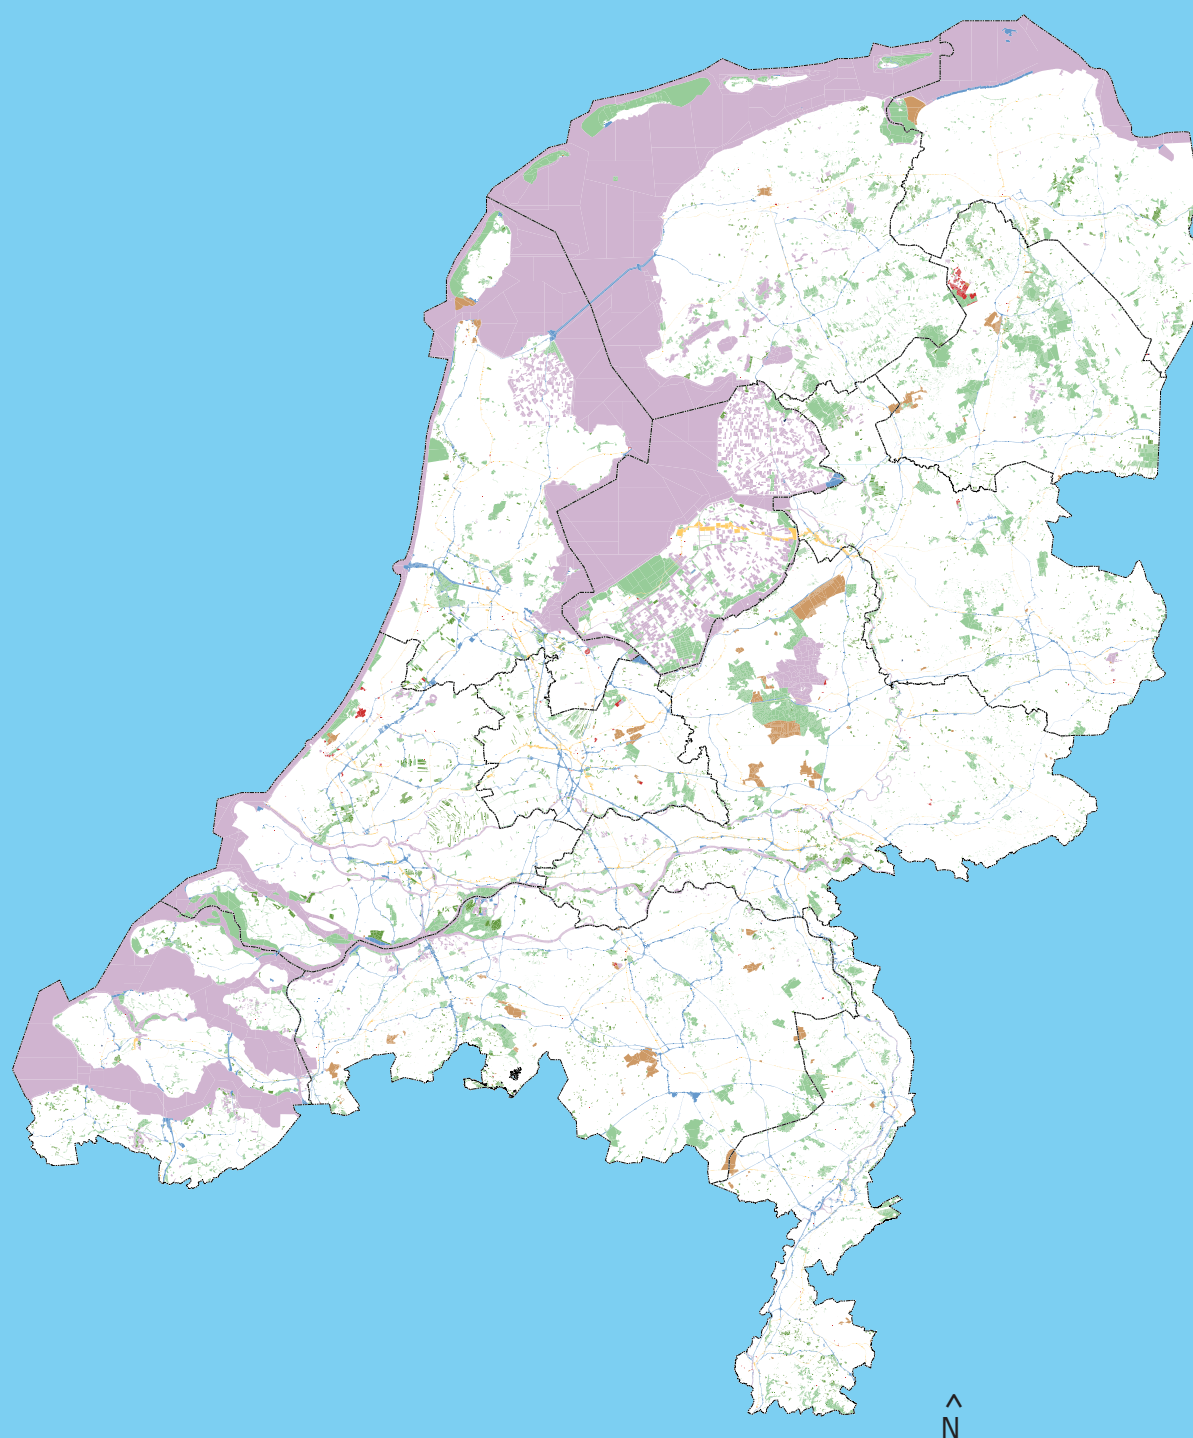

Onroerende zaken van de Staat

Op deze kaart staan alle Staatseigendommen die gebruikt worden voor de uitoefening van rijksoverheidstaken. Van kantoorgebouwen, staatsbossen, natuurgebieden, opvangcentra, rails, rijkswegen, defensie terreinen tot gevangenissen. Het vastgoed van de rijksoverheid is vastgelegd op de kaart van Nederland, onderverdeeld in de volgende grote vastgoeddiensten: Centraal Orgaan opvang asielzoekers, Dienst Vastgoed Defensie, Rijksvastgoed- en ontwikkelingsbedrijf, Dienst Landelijk Gebied, ProRail, Staatsbosbeheer, Rijksgebouwendienst, Rijkswaterstaat. Deze diensten hebben hun krachten gebundeld in de Raad voor Vastgoed Rijksoverheid (RVR).

Schaal 1:250.000