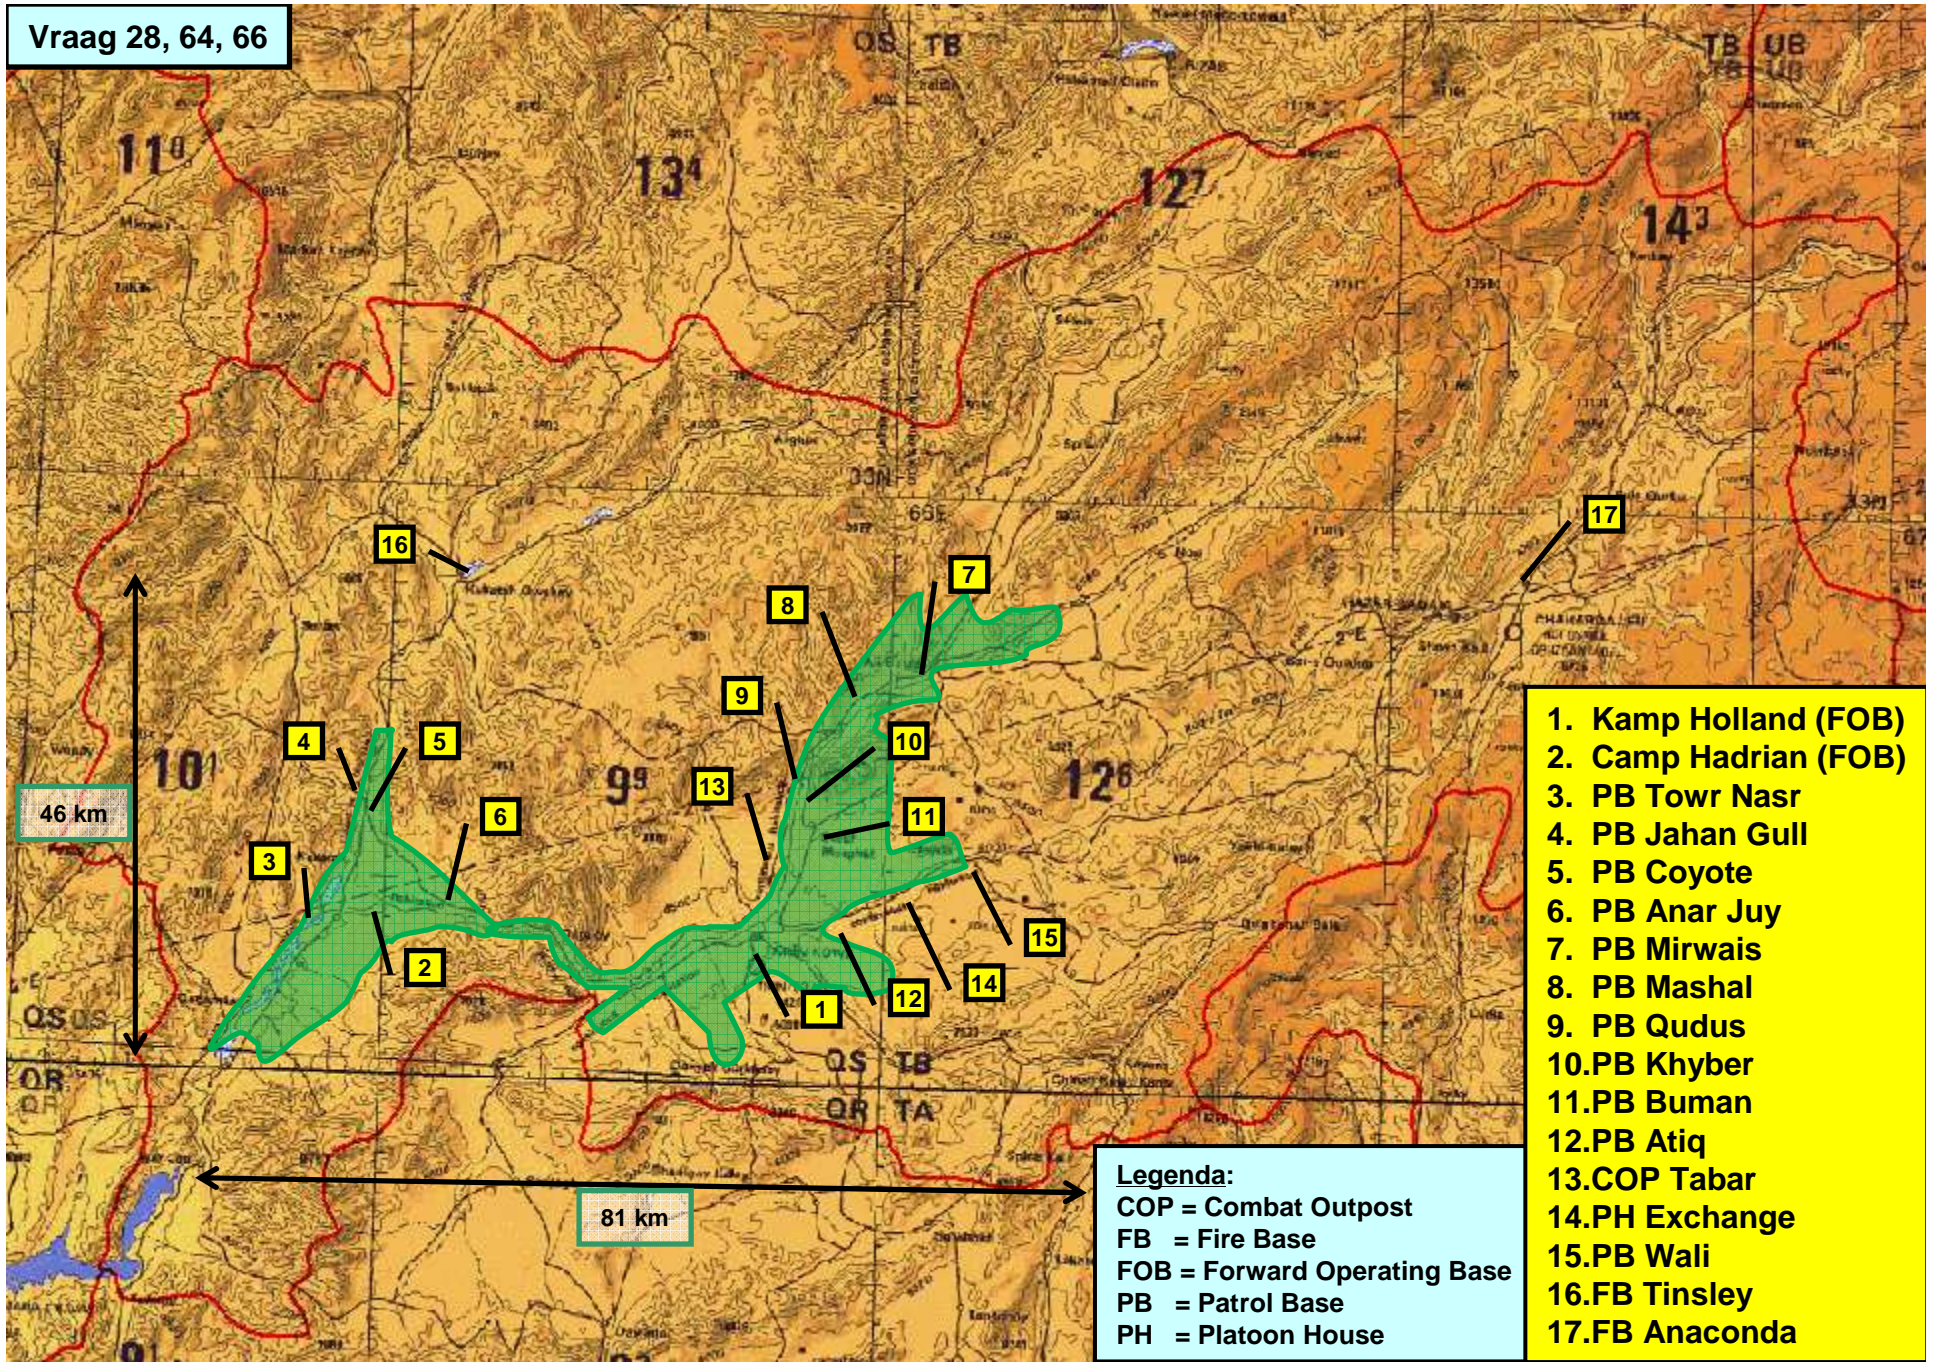

URUZGAN, 1: 750.000

Vraag 28, 64, 66

Inktvlek 2007 en Afghan National Police 2007

URUZGAN, 1: 750.000

Vraag 28, 64, 66

Inktvlek 2008 en ISAF / ANA bases 2008

URUZGAN, 1: 750.000

Vraag 28, 64, 66

Inktvlek 2010 en ISAF / ANA bases 2009/2010

URUZGAN, 1: 750.000

Vraag 28, 64, 66

Legenda:

ANP = Afghan National Police
DHQ = District Headquarters
PHQ = Provincial Headquarters
PSS = Police Substation

ANP

1. PHQ Tarin Kot
2. DHQ Tarin Kot
3. DHQ Deh Rawud
4. PSS Cekzai
5. PSS Dizak
6. DHQ Shahid-e Hassas
7. PSS Anar Juy
8. PSS Golkaneh
9. PSS Kakarak
10. PSS Nyazi
11. DHQ Chorah
12. PSS Sarab
13. PSS Sorkh Murghab
14. PSS Sad Mardeh
15. DHQ Khas Urzugan

Inktvlek 2010 en Afghan National Police 2009/2010

URUZGAN, 1: 750.000

Vraag 28, 67

Belangrijke omstreden gebieden

URUZGAN, 1: 750.000