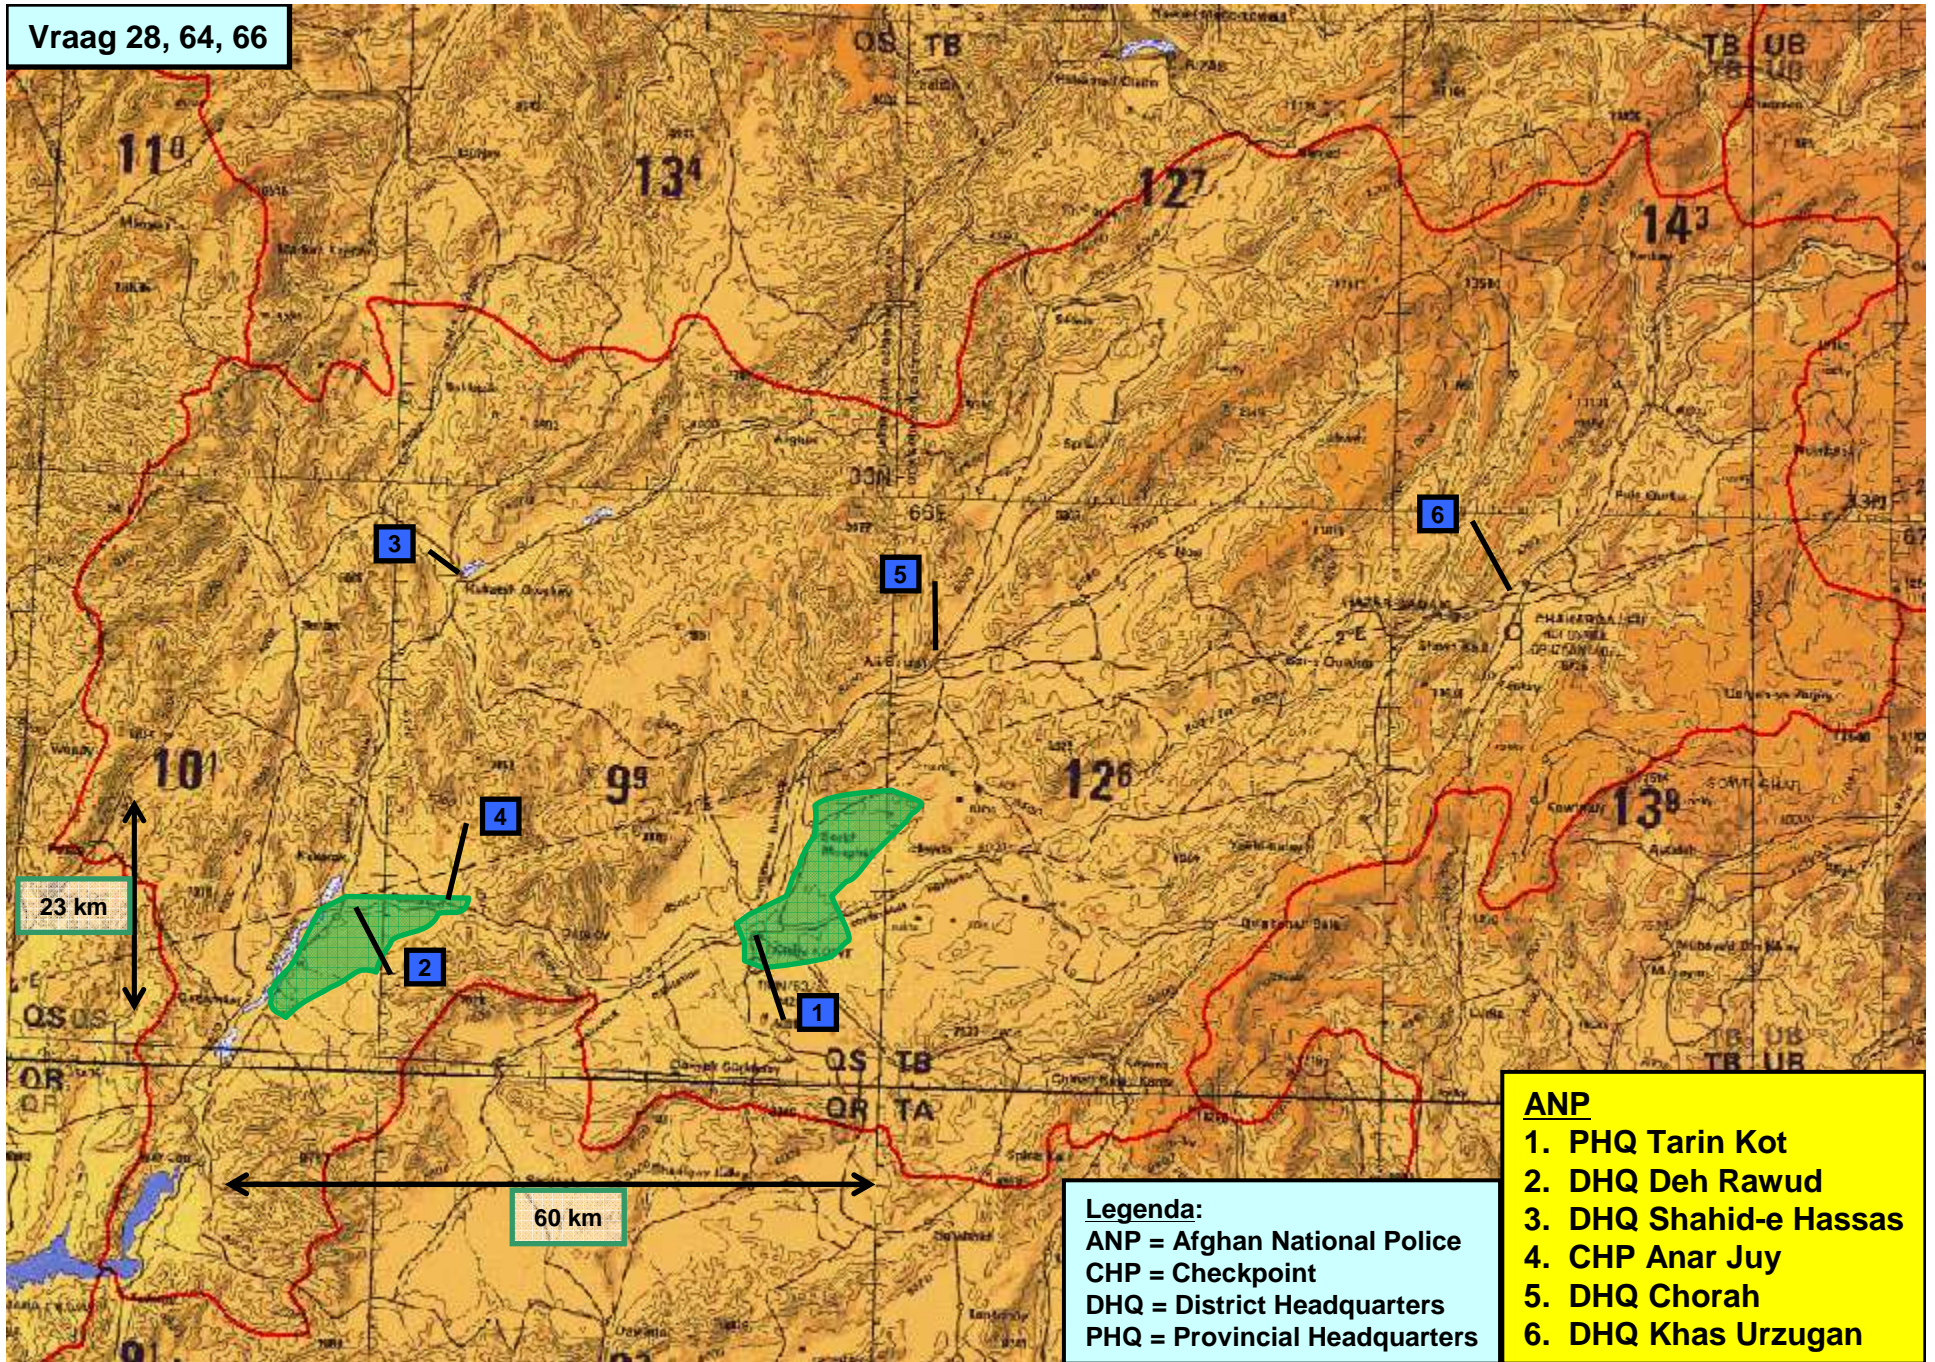

Vraag 28

URUZGAN

AFGHANISTAN,
1: 6.000.000

Vraag 28, 64, 66

ISAF / ANA Bases 2006

URUZGAN, 1: 750.000

Vraag 28, 64, 66

Inktvlek 2007 en ISAF / ANA Bases 2007

URUZGAN, 1: 750.000

Vraag 28, 64, 66

Inktvlek 2007 en Afghan National Police 2007

URUZGAN, 1: 750.000

Vraag 28, 64, 66

Inktvlek 2008 en ISAF / ANA bases 2008

URUZGAN, 1: 750.000

Vraag 28, 64, 66

Inktvlek 2010 en ISAF / ANA bases 2009/2010

URUZGAN, 1: 750.000

Vraag 28, 64, 66

Legenda:

ANP = Afghan National Police
DHQ = District Headquarters
PHQ = Provincial Headquarters
PSS = Police Substation

ANP

1. PHQ Tarin Kot
2. DHQ Tarin Kot
3. DHQ Deh Rawud
4. PSS Cekzai
5. PSS Dizak
6. DHQ Shahid-e Hassas
7. PSS Anar Juy
8. PSS Golkaneh
9. PSS Kakarak
10. PSS Nyazi
11. DHQ Chorah
12. PSS Sarab
13. PSS Sorkh Murghab
14. PSS Sad Mardeh
15. DHQ Khas Urzugan

Inktvlek 2010 en Afghan National Police 2009/2010

URUZGAN, 1: 750.000

Vraag 28, 67

Belangrijke omstreden gebieden

URUZGAN, 1: 750.000