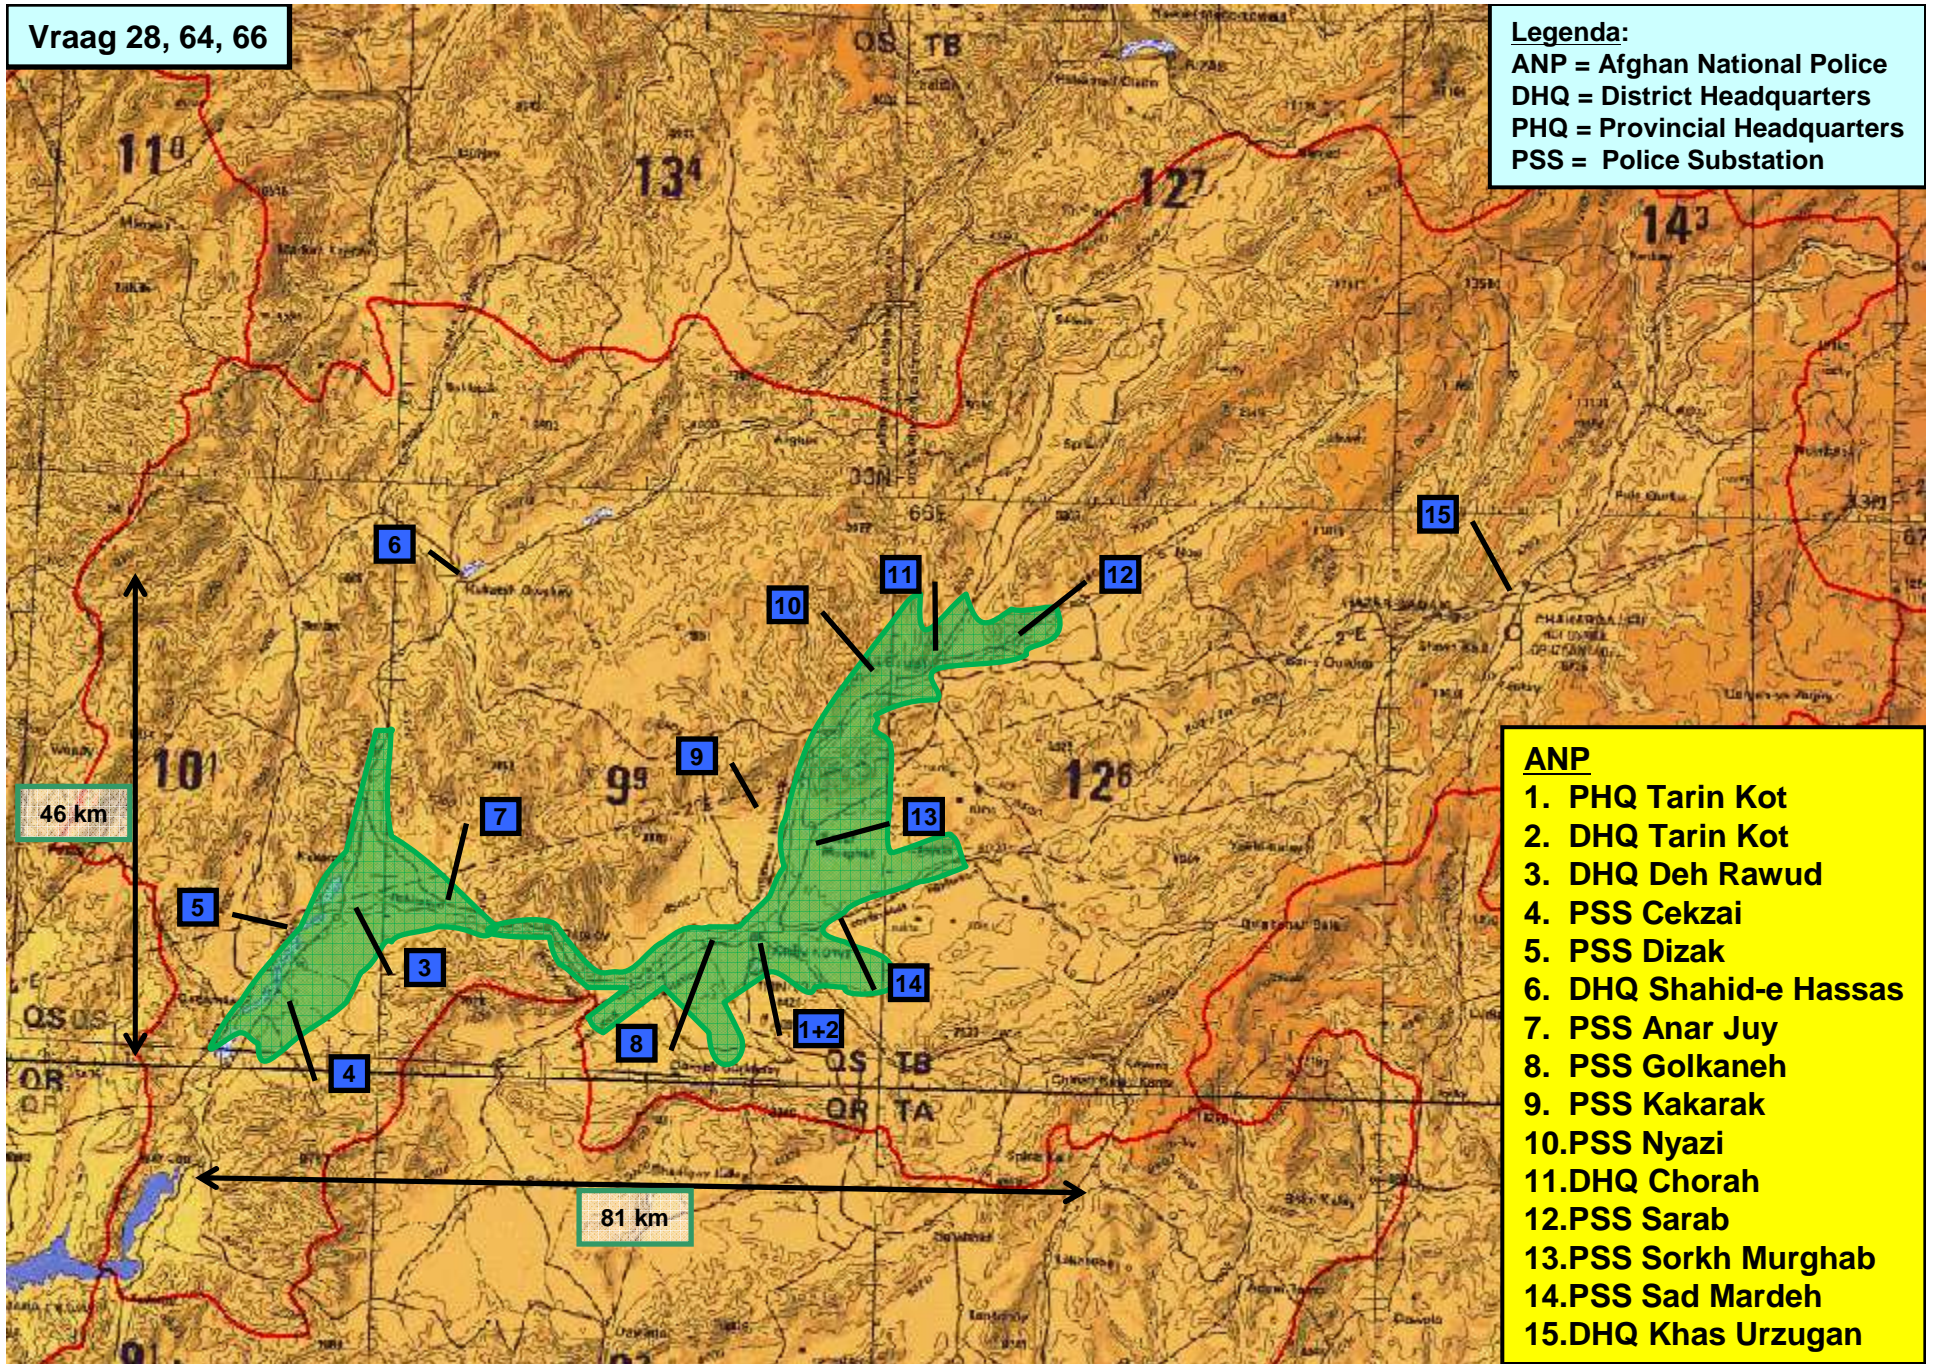

URUZGAN, 1: 750.000

Vraag 28, 64, 66

Inktvlek 2007 en Afghan National Police 2007

URUZGAN, 1: 750.000

Vraag 28, 64, 66

Inktvlek 2008 en ISAF / ANA bases 2008

URUZGAN, 1: 750.000

Vraag 28, 64, 66

Inktvlek 2010 en ISAF / ANA bases 2009/2010

URUZGAN, 1: 750.000

Vraag 28, 64, 66

Legenda:

ANP = Afghan National Police
DHQ = District Headquarters
PHQ = Provincial Headquarters
PSS = Police Substation

ANP

1. PHQ Tarin Kot
2. DHQ Tarin Kot
3. DHQ Deh Rawud
4. PSS Cekzai
5. PSS Dizak
6. DHQ Shahid-e Hassas
7. PSS Anar Juy
8. PSS Golkaneh
9. PSS Kakarak
10. PSS Nyazi
11. DHQ Chorah
12. PSS Sarab
13. PSS Sorkh Murghab
14. PSS Sad Mardeh
15. DHQ Khas Urzugan

Inktvlek 2010 en Afghan National Police 2009/2010

URUZGAN, 1: 750.000

Vraag 28, 67

Belangrijke omstreden gebieden

URUZGAN, 1: 750.000