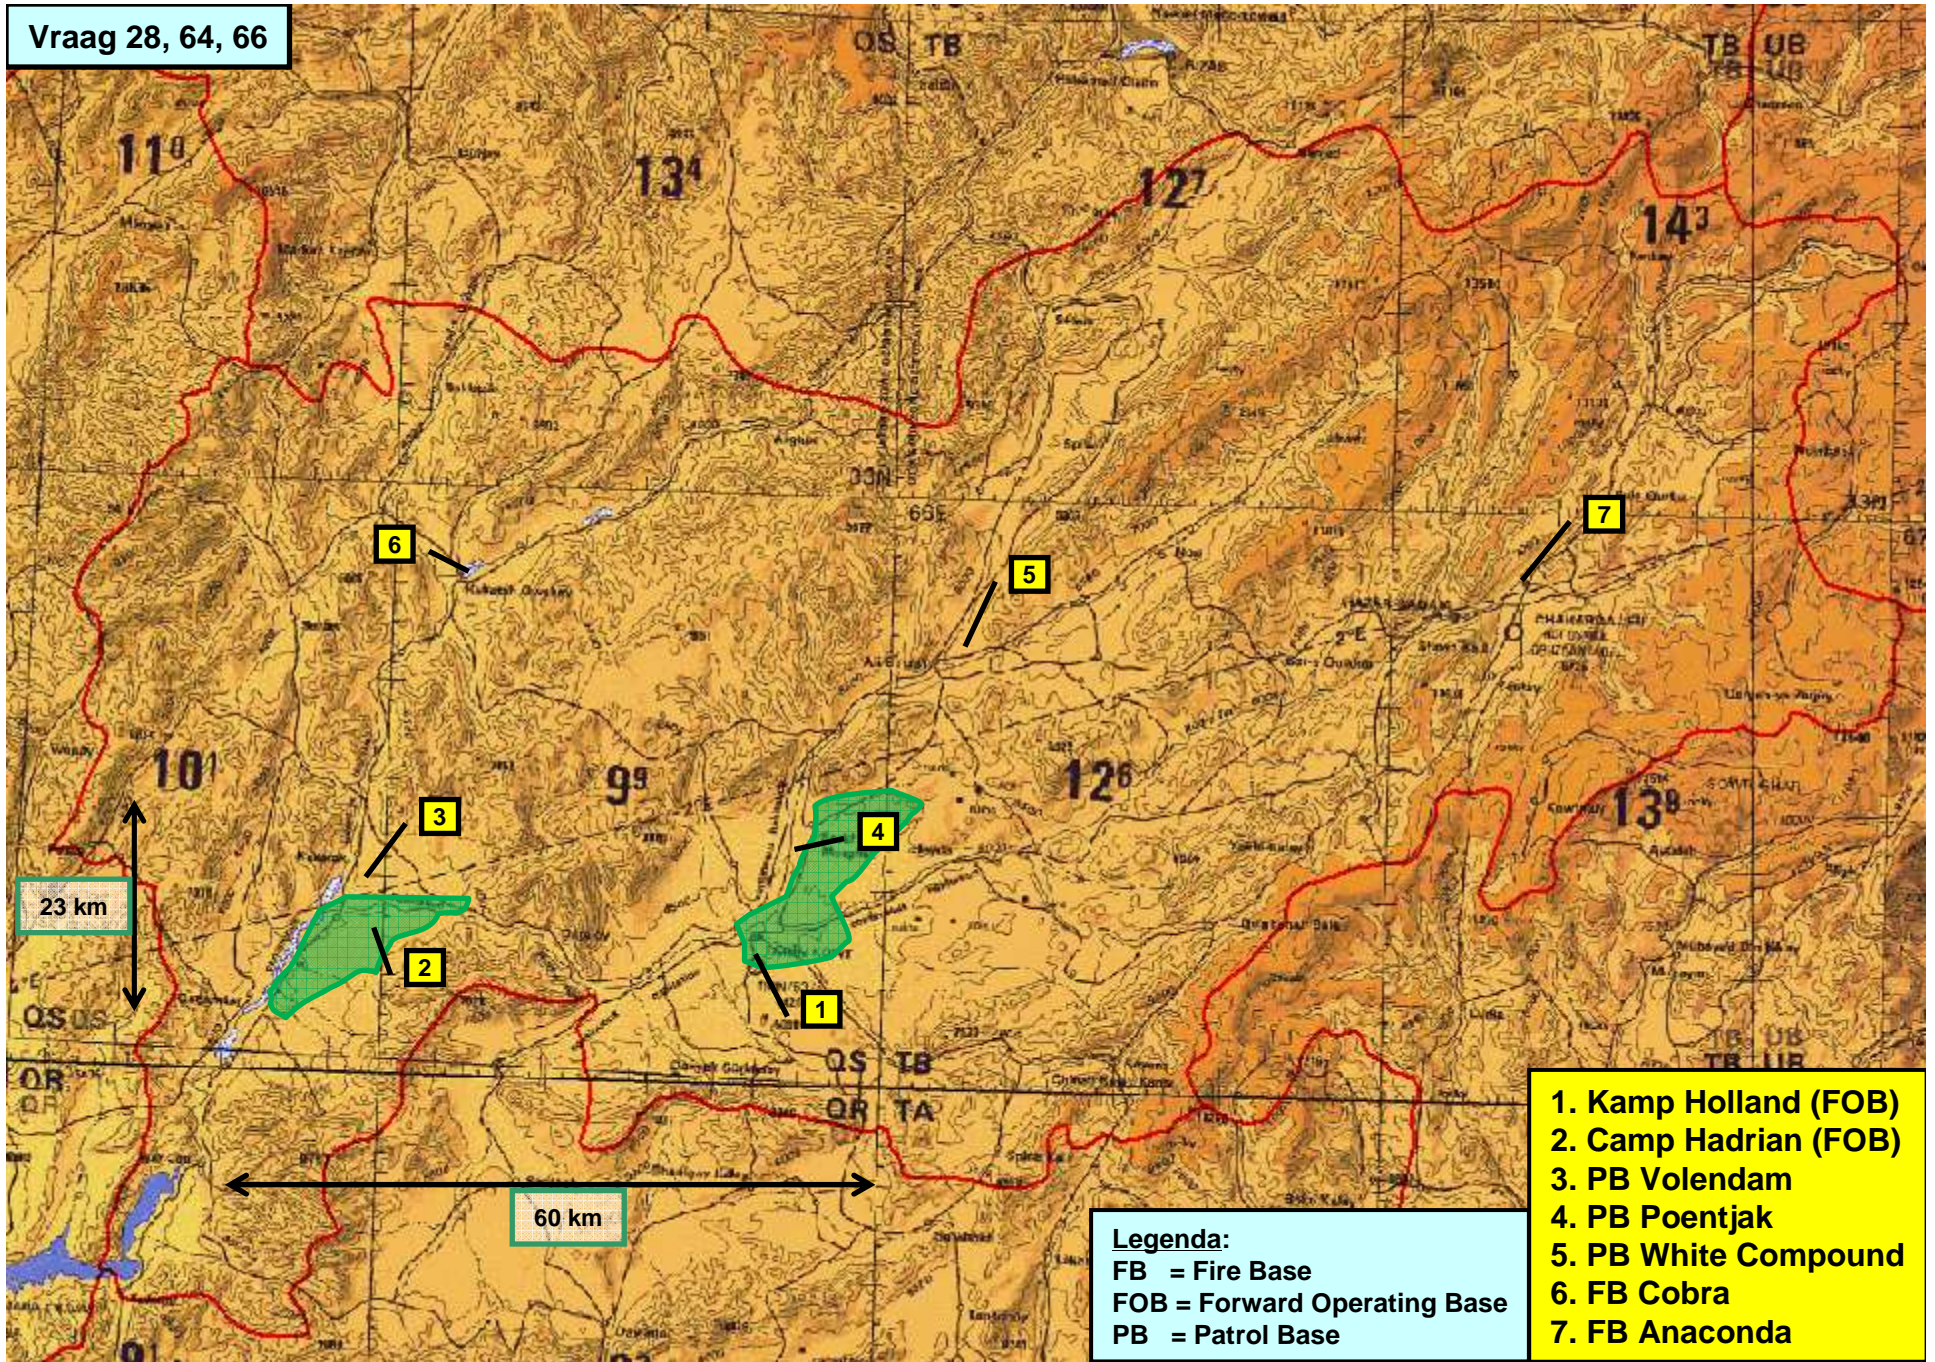

Vraag 28

URUZGAN

AFGHANISTAN,
1: 6.000.000

Vraag 28, 64, 66

ISAF / ANA Bases 2006

URUZGAN, 1: 750.000

Vraag 28, 64, 66

Inktvlek 2007 en ISAF / ANA Bases 2007

URUZGAN, 1: 750.000

Vraag 28, 64, 66

Inktvlek 2007 en Afghan National Police 2007

URUZGAN, 1: 750.000

Vraag 28, 64, 66

Inktvlek 2008 en ISAF / ANA bases 2008

URUZGAN, 1: 750.000

Vraag 28, 64, 66

Inktvlek 2010 en ISAF / ANA bases 2009/2010

URUZGAN, 1: 750.000

Vraag 28, 64, 66

Legenda:

ANP = Afghan National Police
DHQ = District Headquarters
PHQ = Provincial Headquarters
PSS = Police Substation

ANP

1. PHQ Tarin Kot
2. DHQ Tarin Kot
3. DHQ Deh Rawud
4. PSS Cekzai
5. PSS Dizak
6. DHQ Shahid-e Hassas
7. PSS Anar Juy
8. PSS Golkaneh
9. PSS Kakarak
10. PSS Nyazi
11. DHQ Chorah
12. PSS Sarab
13. PSS Sorkh Murghab
14. PSS Sad Mardeh
15. DHQ Khas Urzugan

Inktvlek 2010 en Afghan National Police 2009/2010

URUZGAN, 1: 750.000

Vraag 28, 67

Belangrijke omstreden gebieden

URUZGAN, 1: 750.000