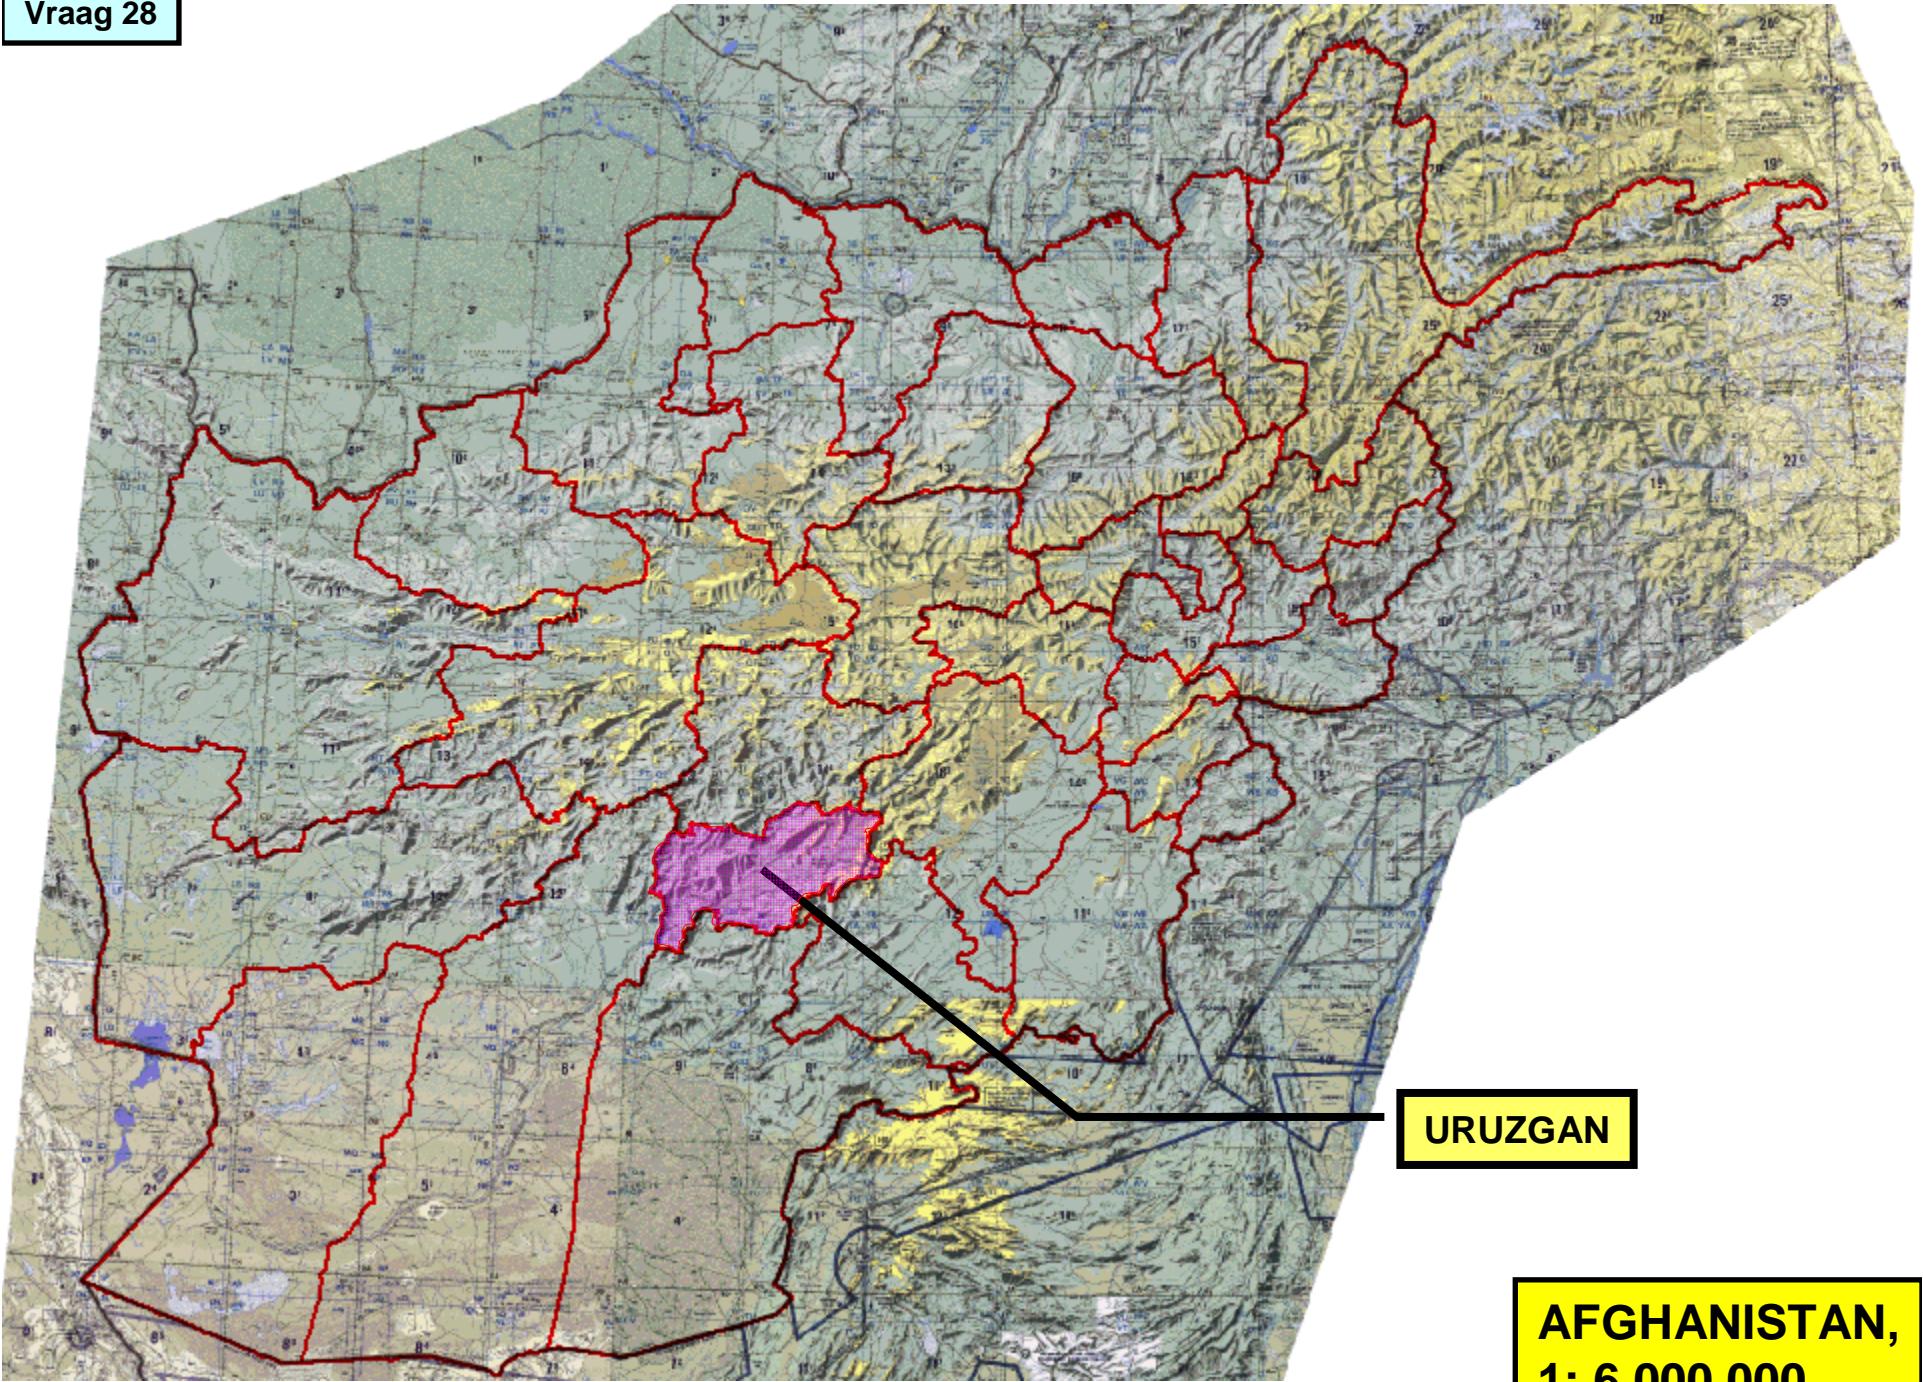

Vraag 28

URUZGAN

AFGHANISTAN,
1: 6.000.000

Vraag 28, 64, 66

ISAF / ANA Bases 2006

URUZGAN, 1: 750.000

Vraag 28, 64, 66

Inktvlek 2007 en ISAF / ANA Bases 2007

Inktvlek 2010 en ISAF / ANA bases 2009/2010

URUZGAN, 1: 750.000

Vraag 28, 64, 66

Legenda:

ANP = Afghan National Police
DHQ = District Headquarters
PHQ = Provincial Headquarters
PSS = Police Substation

ANP

1. PHQ Tarin Kot
2. DHQ Tarin Kot
3. DHQ Deh Rawud
4. PSS Cekzai
5. PSS Dizak
6. DHQ Shahid-e Hassas
7. PSS Anar Juy
8. PSS Golkaneh
9. PSS Kakarak
10. PSS Nyazi
11. DHQ Chorah
12. PSS Sarab
13. PSS Sorkh Murghab
14. PSS Sad Mardeh
15. DHQ Khas Urzugan

Inktvlek 2010 en Afghan National Police 2009/2010

URUZGAN, 1: 750.000

Vraag 28, 67

Belangrijke omstreden gebieden

URUZGAN, 1: 750.000