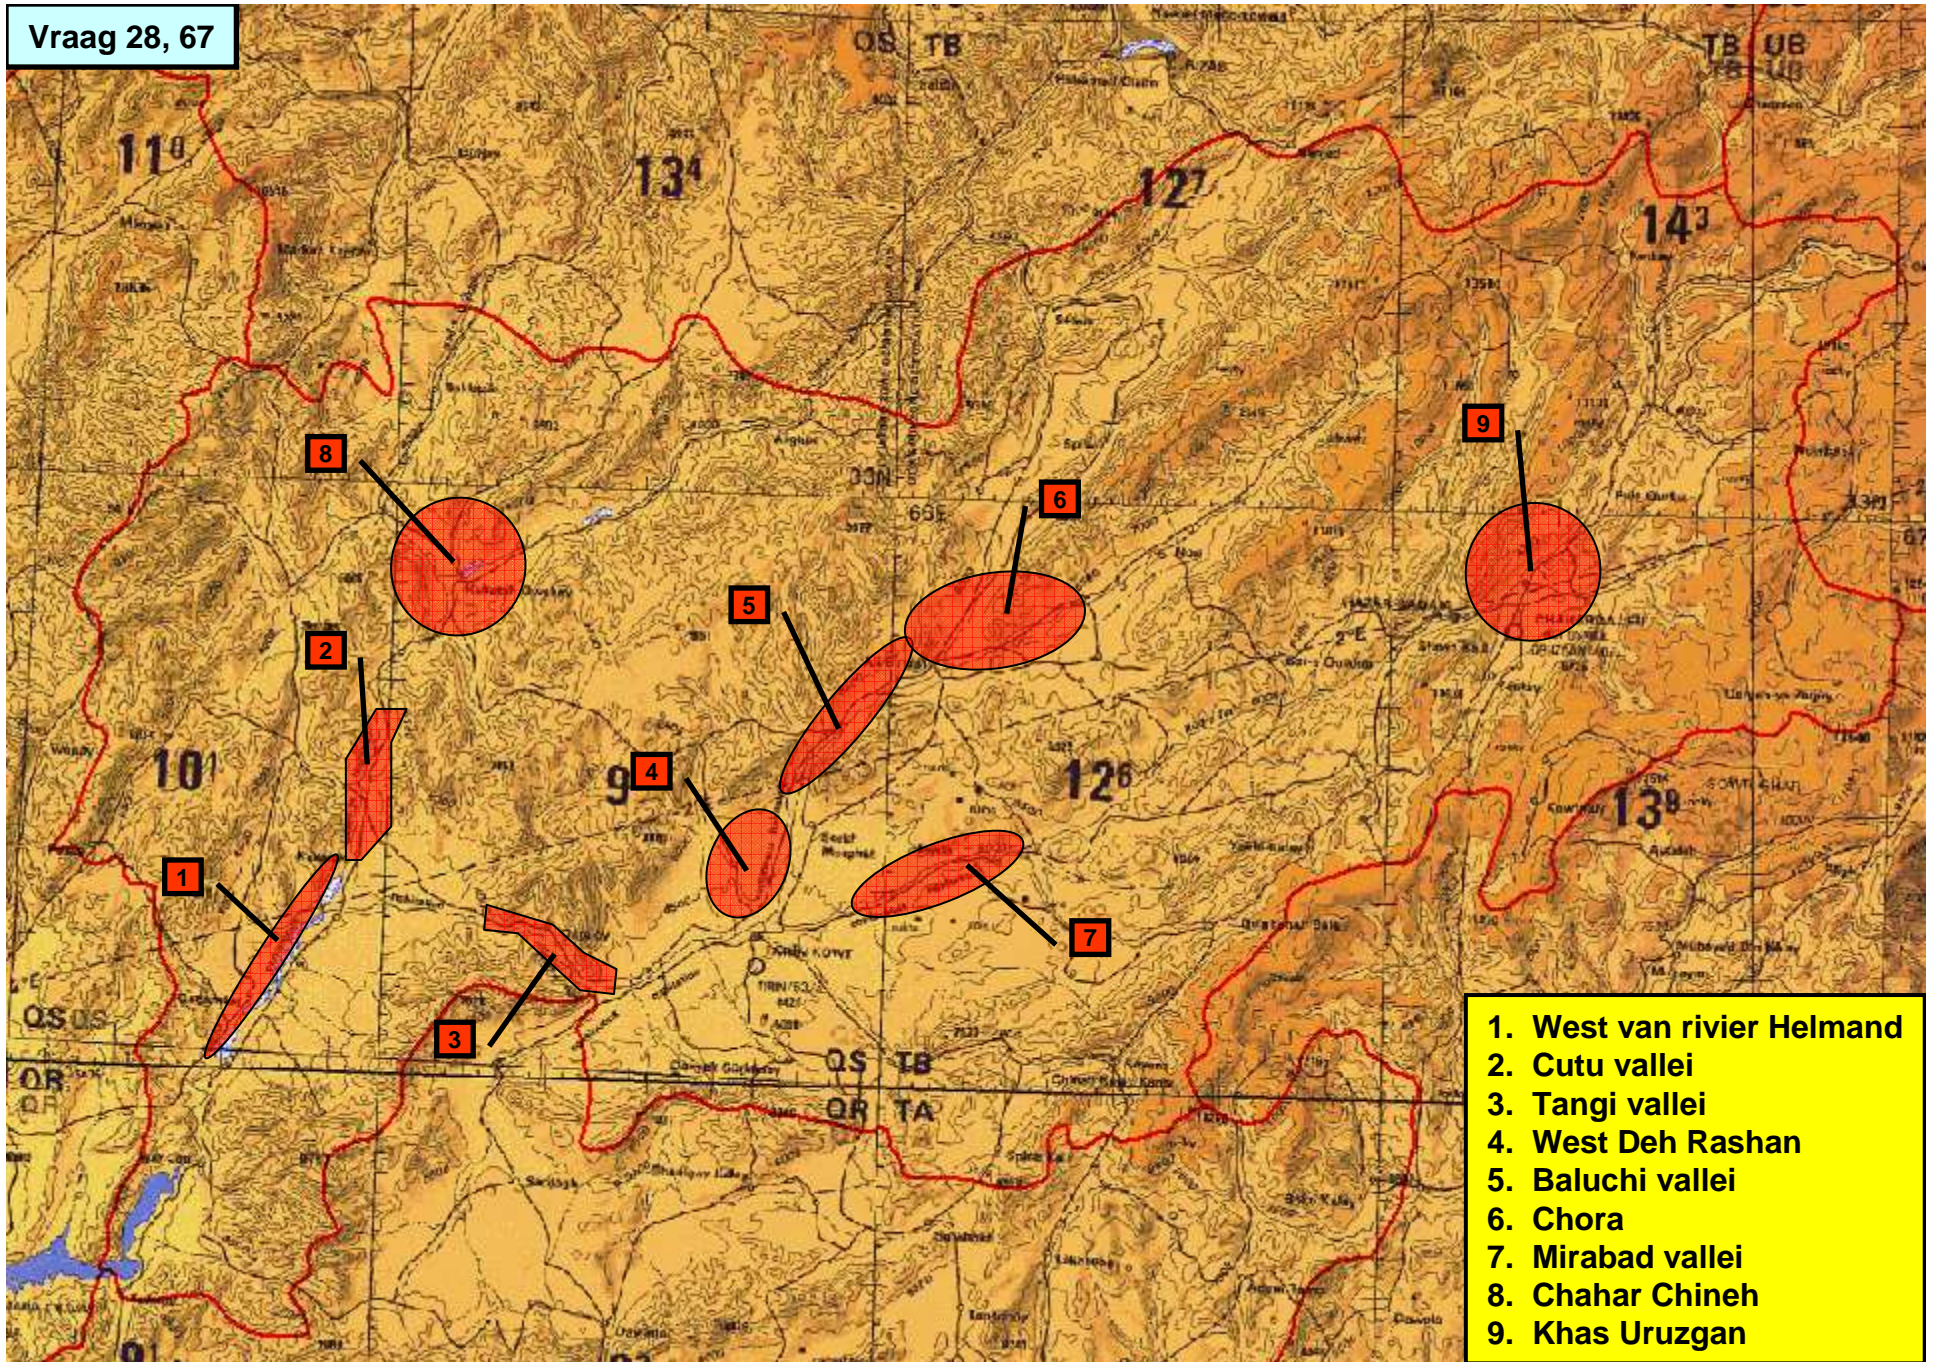

Inktvlek 2010 en ISAF / ANA bases 2009/2010

URUZGAN, 1: 750.000

Vraag 28, 64, 66

Legenda:

ANP = Afghan National Police
DHQ = District Headquarters
PHQ = Provincial Headquarters
PSS = Police Substation

ANP

1. PHQ Tarin Kot
2. DHQ Tarin Kot
3. DHQ Deh Rawud
4. PSS Cekzai
5. PSS Dizak
6. DHQ Shahid-e Hassas
7. PSS Anar Juy
8. PSS Golkaneh
9. PSS Kakarak
10. PSS Nyazi
11. DHQ Chorah
12. PSS Sarab
13. PSS Sorkh Murghab
14. PSS Sad Mardeh
15. DHQ Khas Urzugan

Inktvlek 2010 en Afghan National Police 2009/2010

URUZGAN, 1: 750.000

Vraag 28, 67

Belangrijke omstreden gebieden

URUZGAN, 1: 750.000