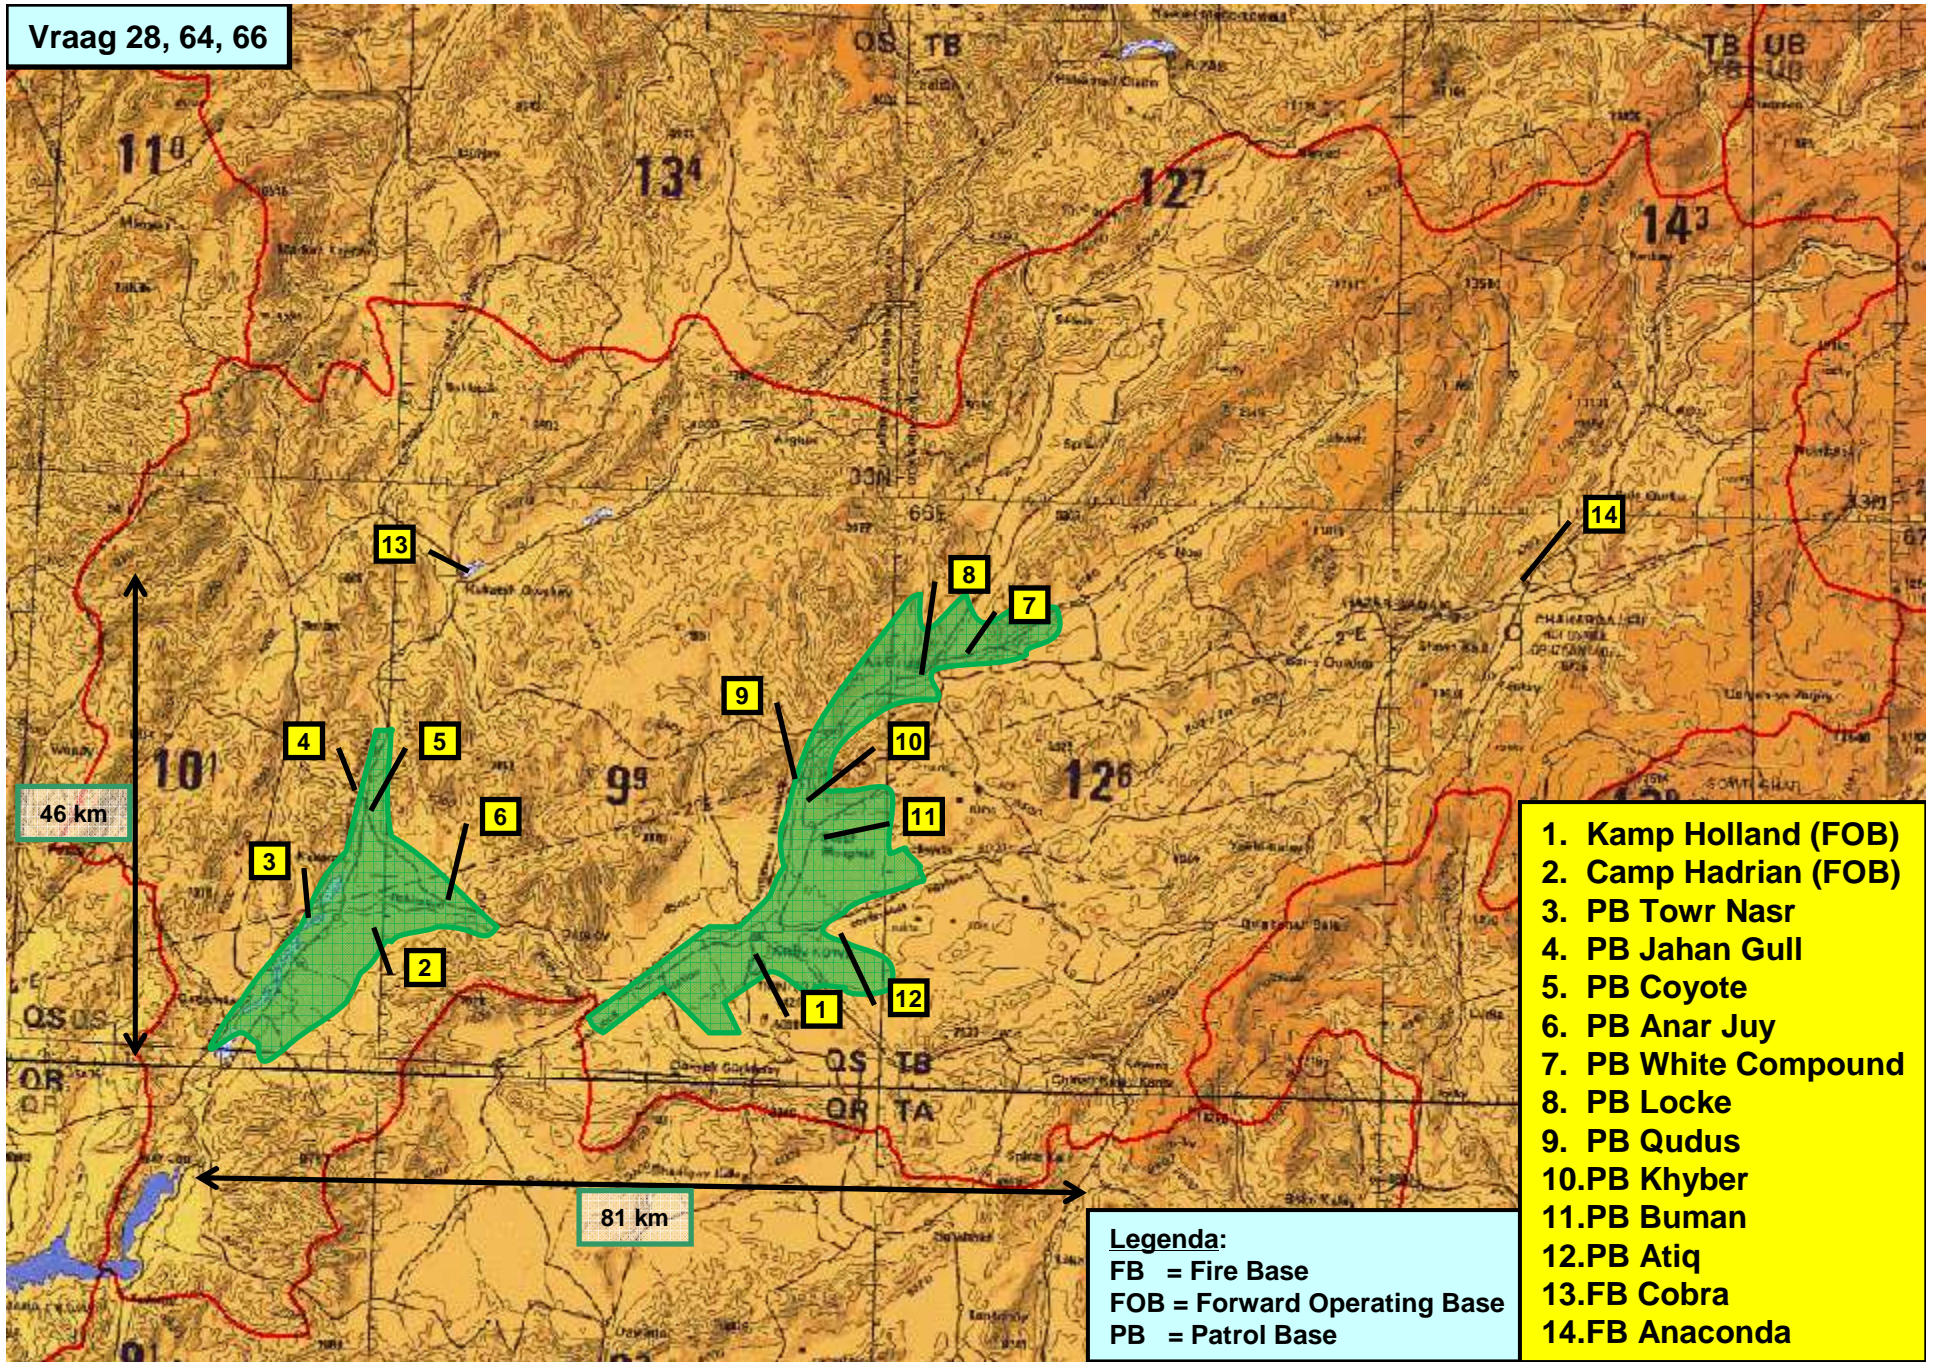

URUZGAN, 1: 750.000

Vraag 28, 64, 66

Inktvlek 2007 en Afghan National Police 2007

URUZGAN, 1: 750.000

Vraag 28, 64, 66

Inktvlek 2008 en ISAF / ANA bases 2008

URUZGAN, 1: 750.000

Vraag 28, 64, 66

Inktvlek 2010 en ISAF / ANA bases 2009/2010

URUZGAN, 1: 750.000

Vraag 28, 64, 66

Legenda:

ANP = Afghan National Police
DHQ = District Headquarters
PHQ = Provincial Headquarters
PSS = Police Substation

ANP

1. PHQ Tarin Kot
2. DHQ Tarin Kot
3. DHQ Deh Rawud
4. PSS Cekzai
5. PSS Dizak
6. DHQ Shahid-e Hassas
7. PSS Anar Juy
8. PSS Golkaneh
9. PSS Kakarak
10. PSS Nyazi
11. DHQ Chorah
12. PSS Sarab
13. PSS Sorkh Murghab
14. PSS Sad Mardeh
15. DHQ Khas Urzugan

Inktvlek 2010 en Afghan National Police 2009/2010

URUZGAN, 1: 750.000

Vraag 28, 67

Belangrijke omstreden gebieden

URUZGAN, 1: 750.000