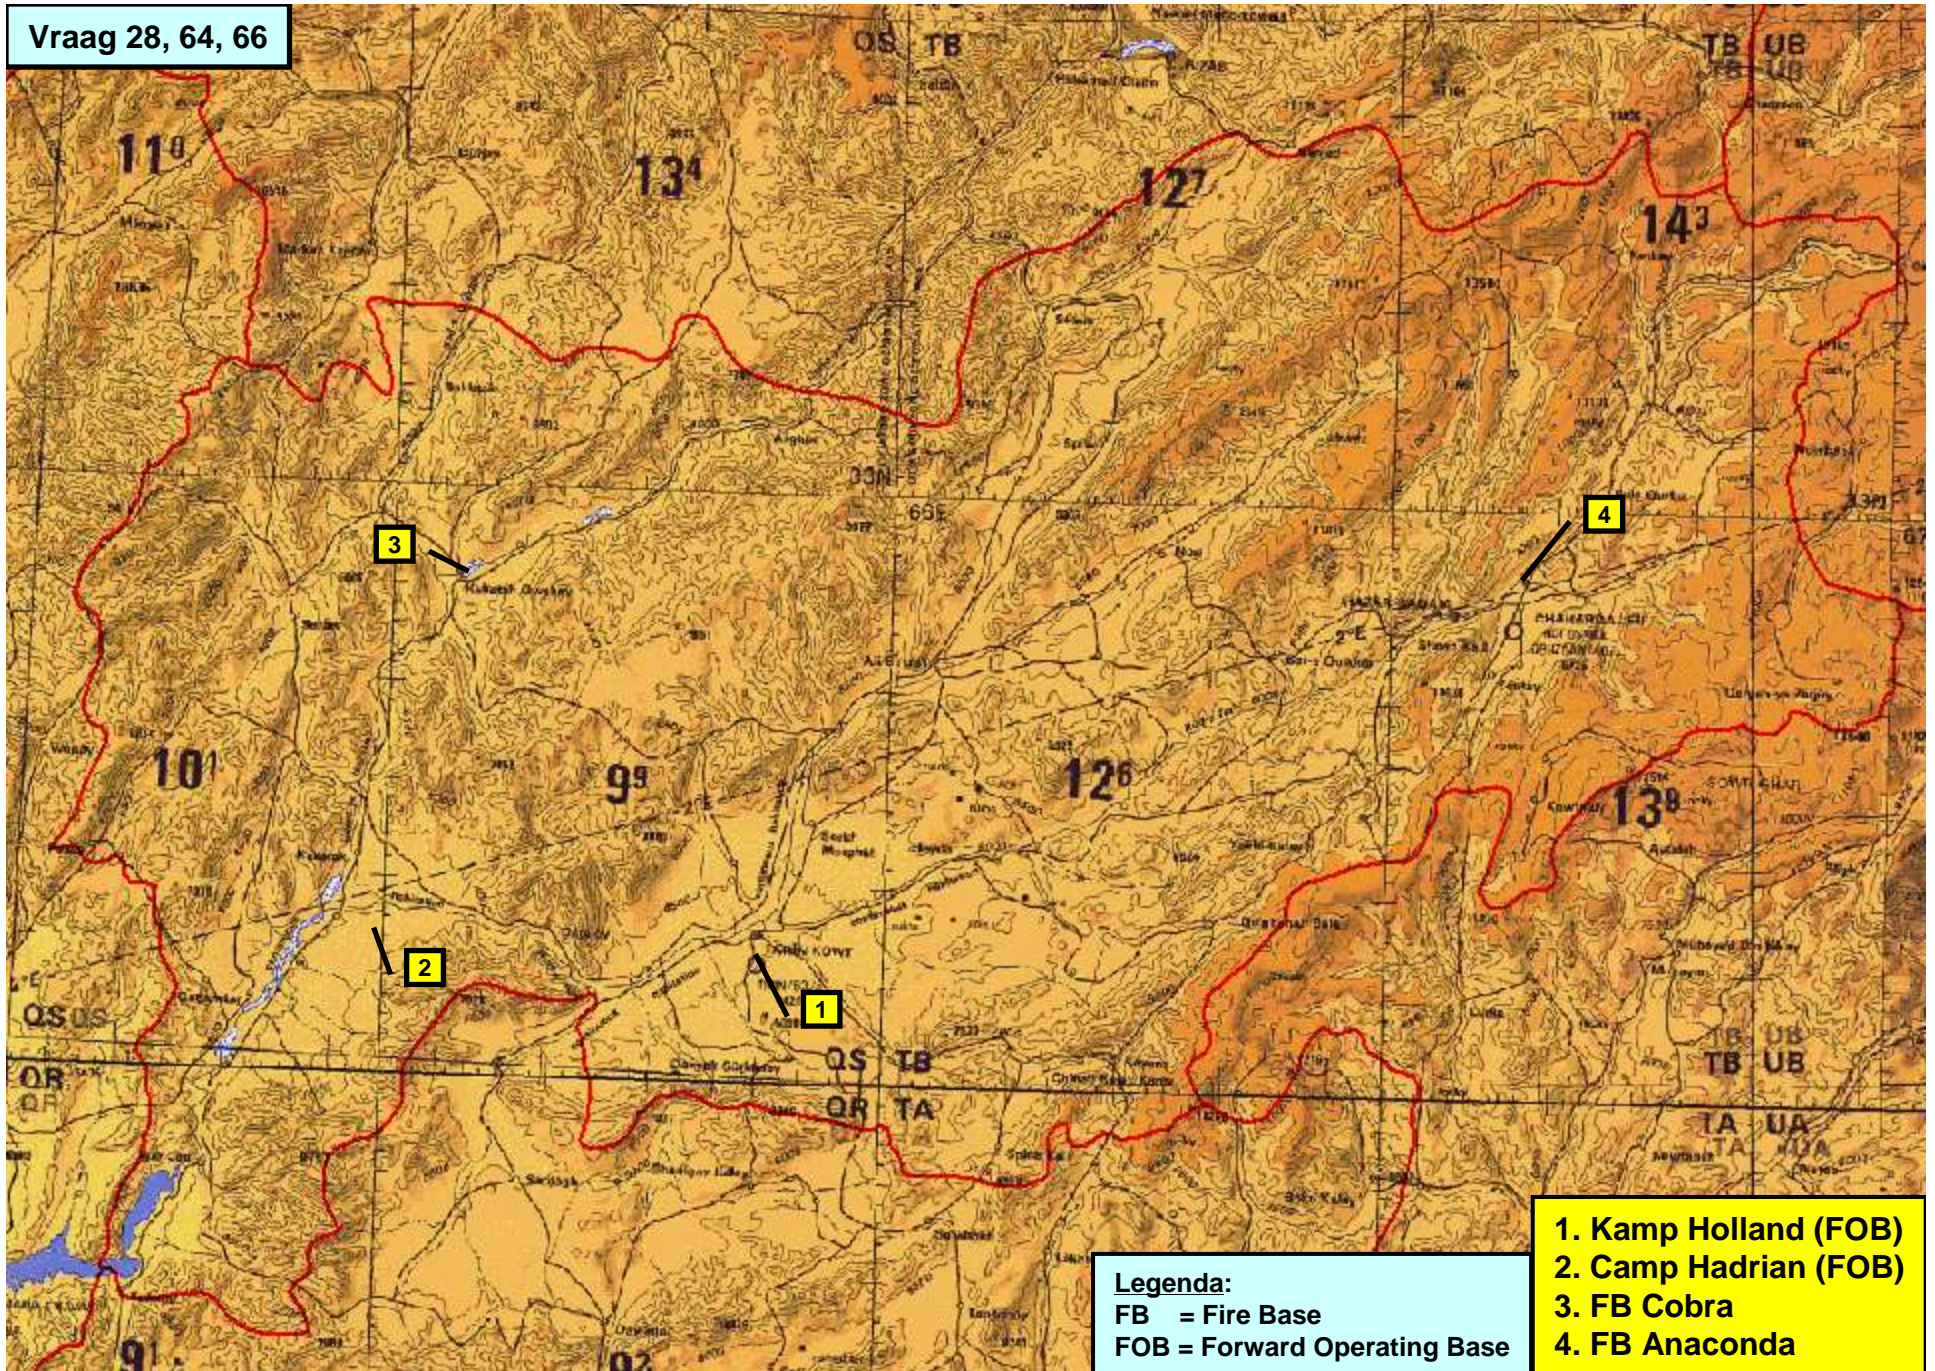

Vraag 28, 64, 66

ISAF / ANA Bases 2006

URUZGAN, 1: 750.000