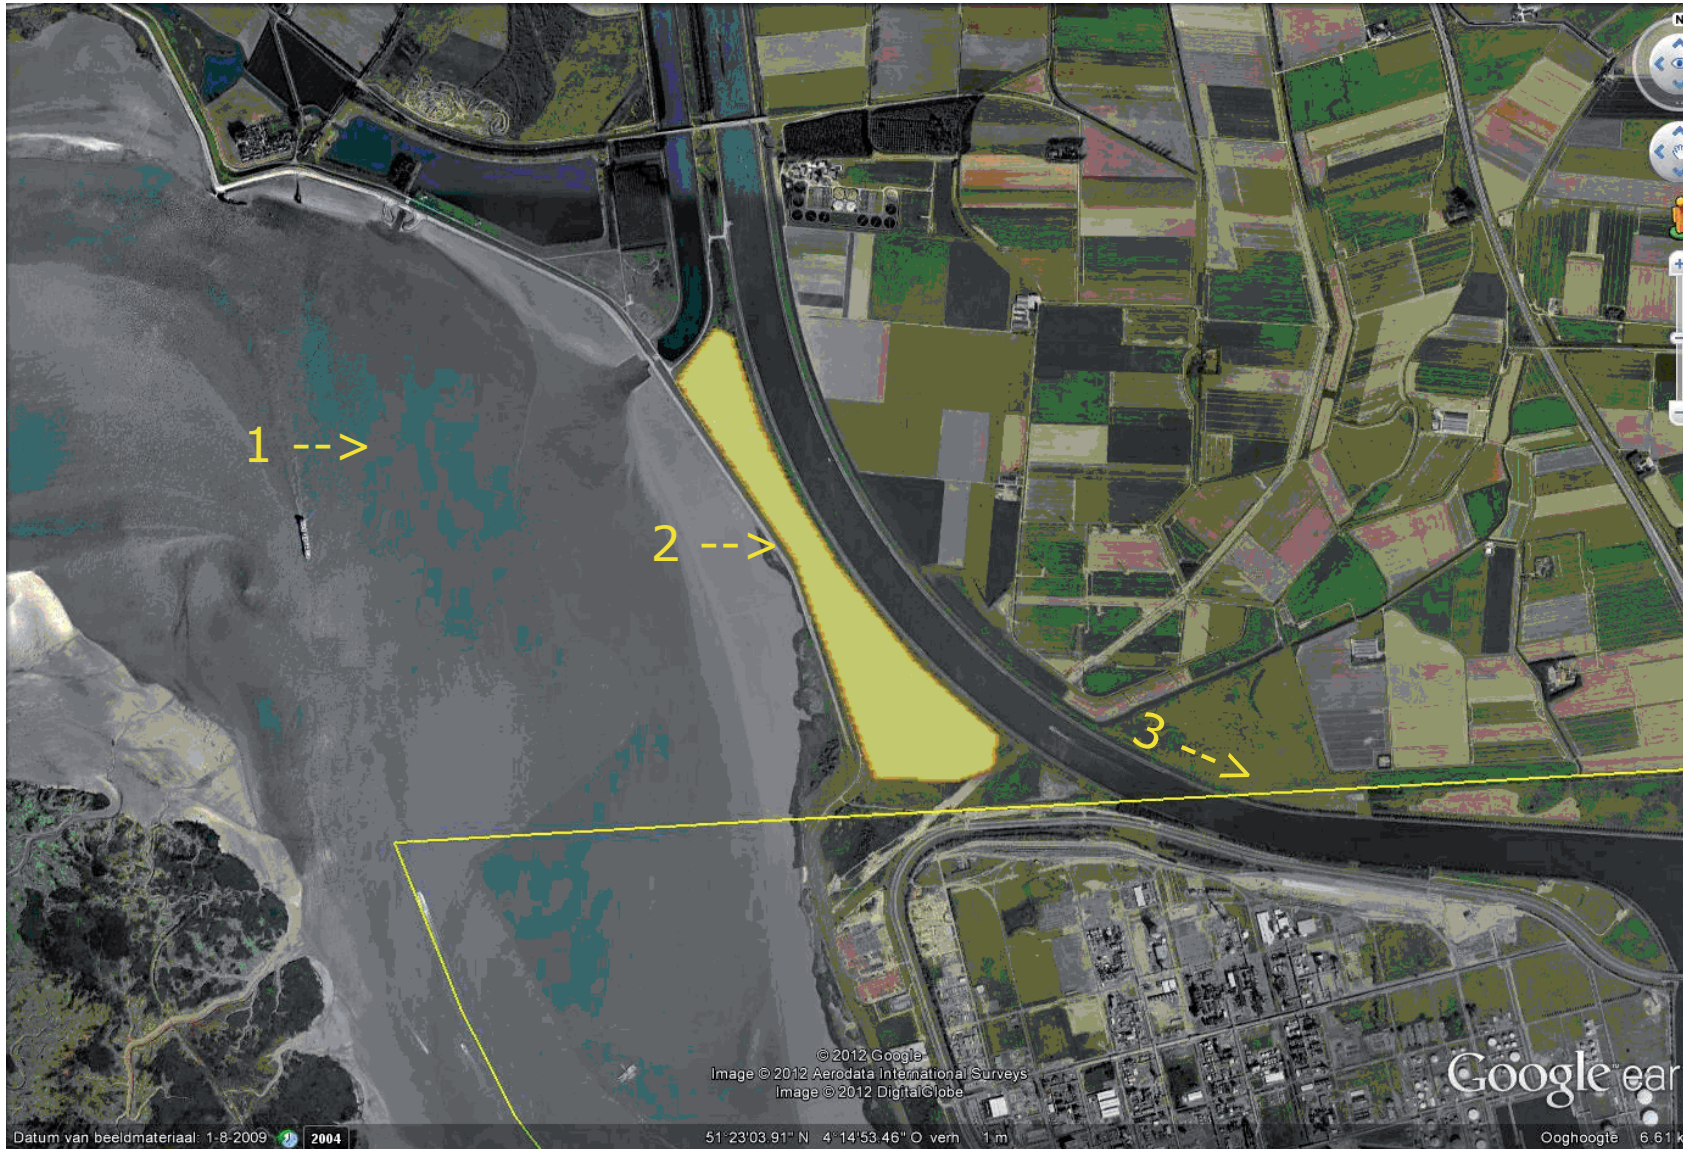

1. Golf- en schietterrein de Appelzak
2. Grens België en Nederland
3. Verdronken land van Saeftinghe
4. Hedwigepolder
5. Gasdam
6. Sieperda schor
7. Prosperpolder

1. Gasdam
2. Sieperda schor
3. Hedwige polder
4. Grens België en Nederland
5. Prosperpolder

1. Westerschelde
2. Golf- en schietterrein
'de Appelzak'
3. Grens België en
Nederland

1. Welzingerpolder
2. Schorrempolder Noord
3. Schorrempolder Zuid
4. WTC-terrein