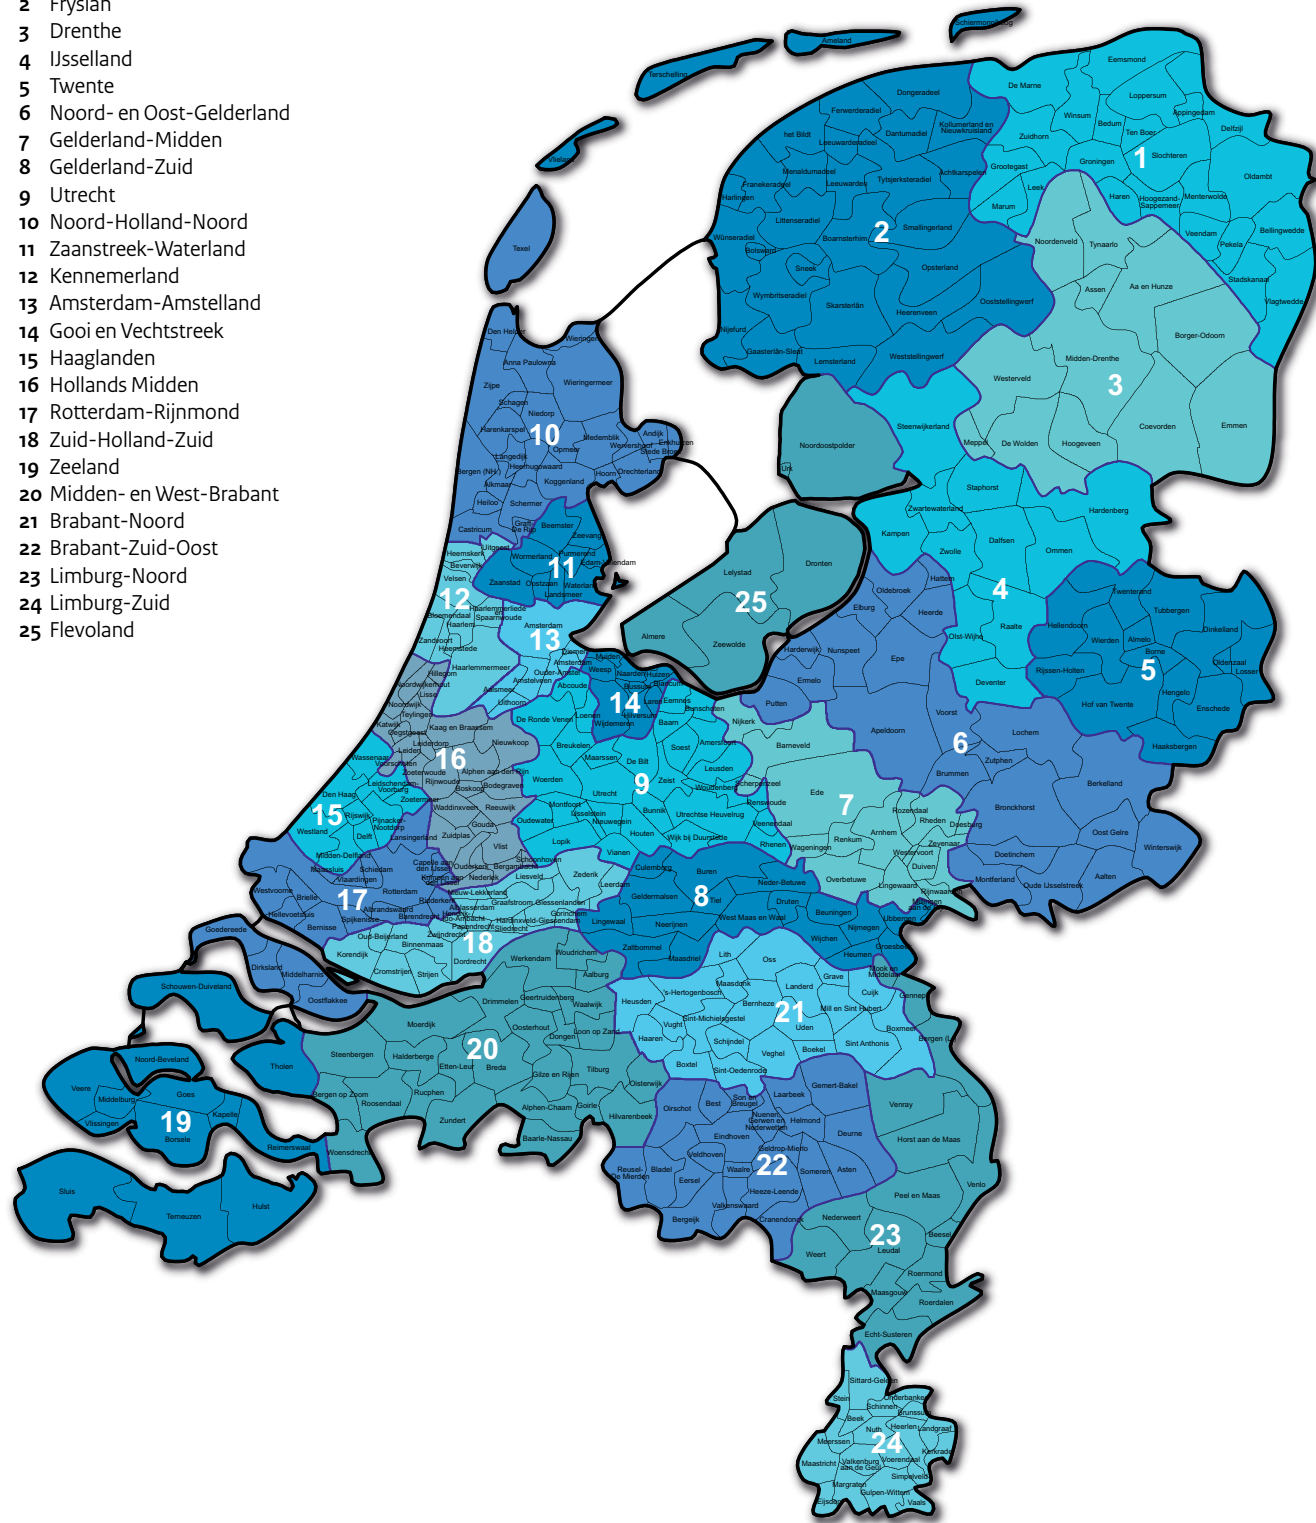

OUDE SITUATIE

25 politieregio's

- 1 Groningen
- 2 Fryslân
- 3 Drenthe
- 4 IJsselland
- 5 Twente
- 6 Noord- en Oost-Gelderland
- 7 Gelderland-Midden
- 8 Gelderland-Zuid
- 9 Utrecht
- 10 Noord-Holland-Noord
- 11 Zaanstreek-Waterland
- 12 Kennemerland
- 13 Amsterdam-Amstelland
- 14 Gooi en Vechtstreek
- 15 Haaglanden
- 16 Hollands Midden
- 17 Rotterdam-Rijnmond
- 18 Zuid-Holland-Zuid
- 19 Zeeland
- 20 Midden- en West-Brabant
- 21 Brabant-Noord
- 22 Brabant-Zuid-Oost
- 23 Limburg-Noord
- 24 Limburg-Zuid
- 25 Flevoland

HUIDIGE SITUATIE

1 nationale politie met 10 regionale eenheden

- 1 Noord-Nederland
- 2 Oost-Nederland
- 3 Midden-Nederland
- 4 Noord-Holland
- 5 Amsterdam
- 6 Den Haag
- 7 Rotterdam
- 8 Zeeland - West-Brabant
- 9 Oost-Brabant
- 10 Limburg