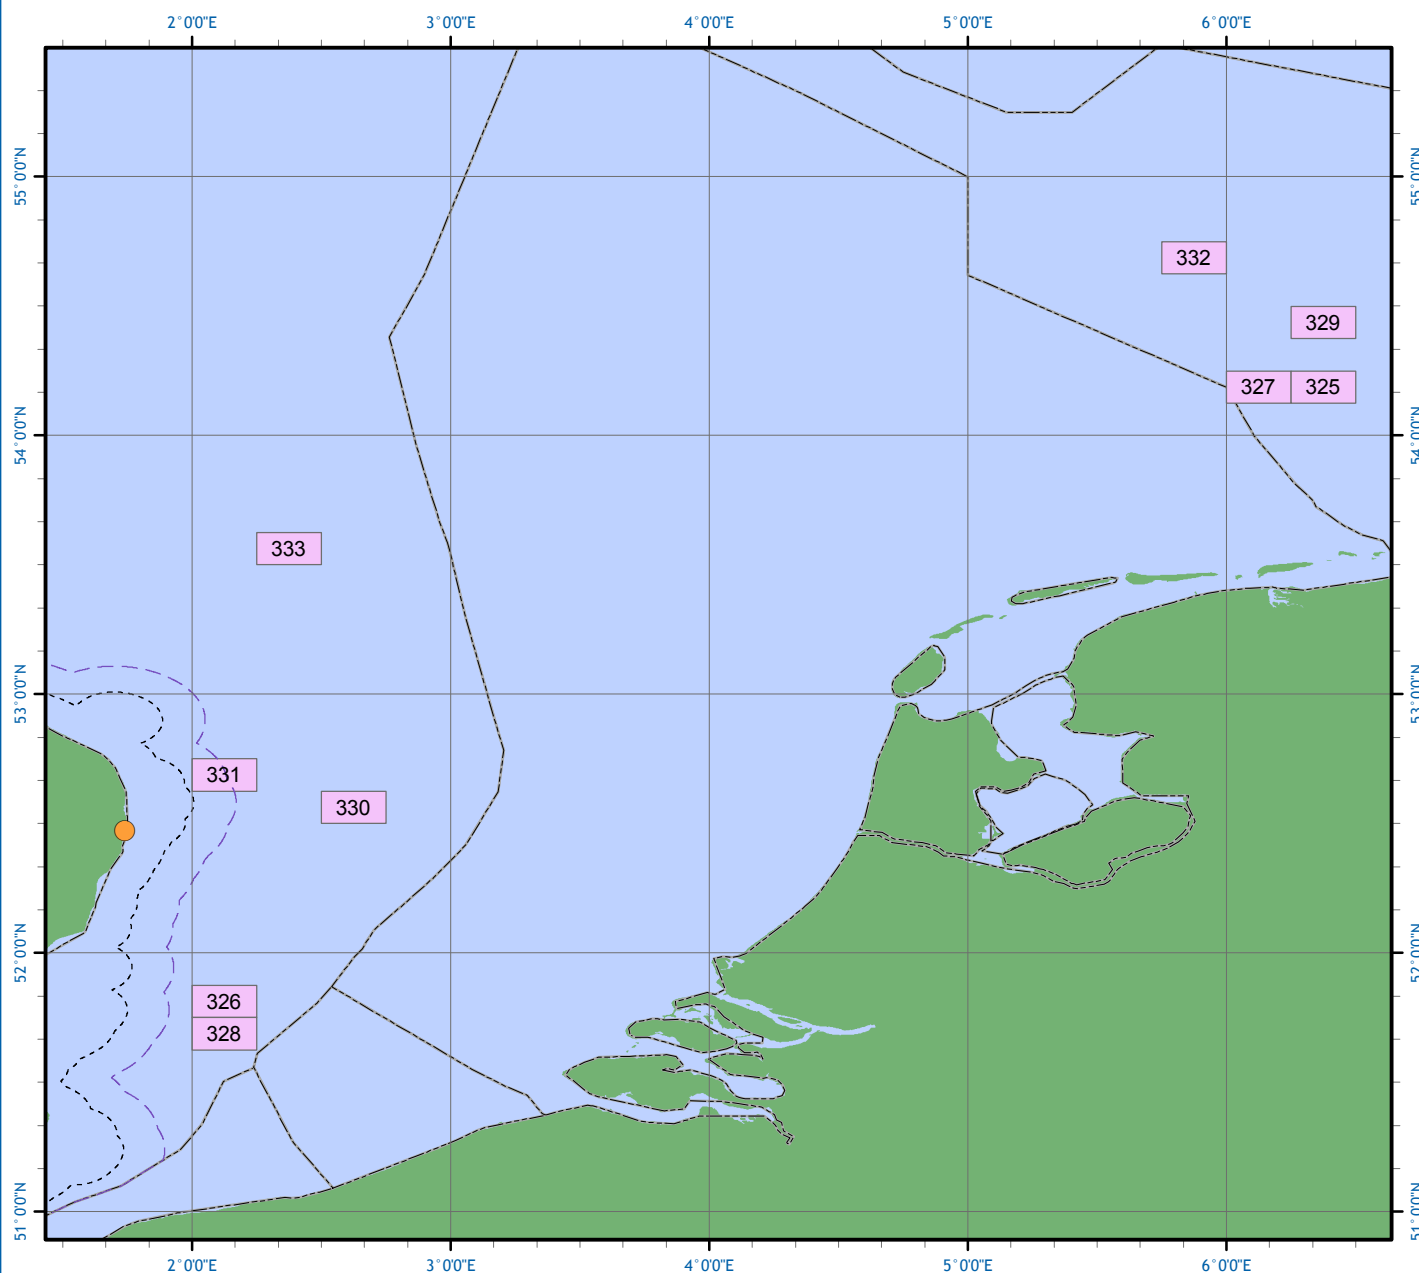

Proposed MMO RTC closures for March 2013

37F6-j	MMO RTC 325	IVB	54°15.000'N	6°15.000'E
			54°15.000'N	6°30.000'E
			54°07.500'N	6°30.000'E
			54°07.500'N	6°15.000'E
32F2-e	MMO RTC 326	IVC	51°52.500'N	2°00.000'E
			51°52.500'N	2°15.000'E
			51°45.000'N	2°15.000'E
			51°45.000'N	2°00.000'E
37F6-i	MMO RTC 327	IVB	54°15.000'N	6°00.000'E
			54°15.000'N	6°15.000'E
			54°07.500'N	6°15.000'E
			54°07.500'N	6°00.000'E
32F2-i	MMO RTC 328	IVC	51°45.000'N	2°00.000'E
			51°45.000'N	2°15.000'E
			51°37.500'N	2°15.000'E
			51°37.500'N	2°00.000'E
37F6-b	MMO RTC 329	IVB	54°30.000'N	6°15.000'E
			54°30.000'N	6°30.000'E
			54°22.500'N	6°30.000'E
			54°22.500'N	6°15.000'E
34F2-o	MMO RTC 330	IVC	52°37.500'N	2°30.000'E
			52°37.500'N	2°45.000'E
			52°30.000'N	2°45.000'E
			52°30.000'N	2°30.000'E
34F2-i	MMO RTC 331	IVC	52°45.000'N	2°00.000'E
			52°45.000'N	2°15.000'E
			52°37.500'N	2°15.000'E
			52°37.500'N	2°00.000'E
38F5-l	MMO RTC 332	IVB	54°45.000'N	5°45.000'E
			54°45.000'N	6°00.000'E
			54°37.500'N	6°00.000'E
			54°37.500'N	5°45.000'E
36F2-n	MMO RTC 333	IVB	53°37.500'N	2°15.000'E
			53°37.500'N	2°30.000'E
			53°30.000'N	2°30.000'E
			53°30.000'N	2°15.000'E

Real Time Closures - March 2013

07 March 2013. Map produced using the ETRS89 Coordinate Reference System.

- 6 Nautical Mile Limit (UKHO)
- - - - 12 Nautical Mile Limit (UKHO)
- UK Major Ports (UKMPG)
- MMO Real Time Closures
- World Exclusive Economic Zones (VLIZ)

Coordinates

This map is for illustrative purposes only. Coordinates for RTC's can be found at http://www.marinemangement.org.uk/fisheries/monitoring/closures_current.htm

For further advice please contact:
Marine Management Organisation
FMC Operations
Tel: 0191 376 2647
Fax: 0191 376 2501
Email: ops@marinemangement.org.uk