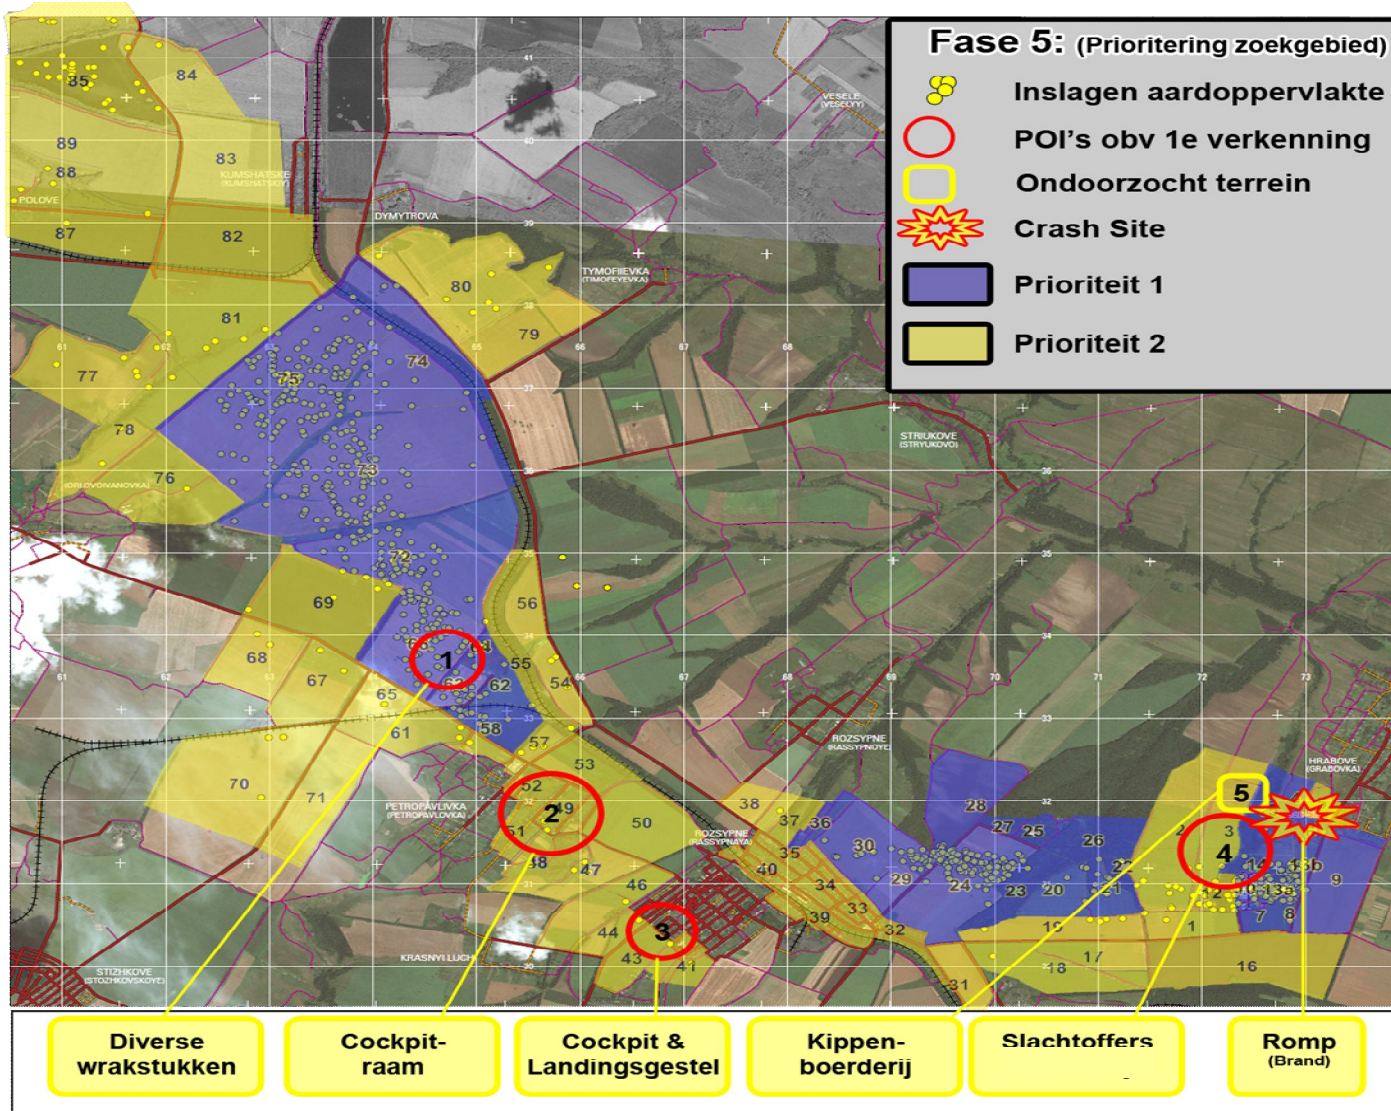

INSPECTEREN

BEELD 1: SCHOUW NA AANKOMST EERSTE EXPERTS

ANALYSEREN

BEELD 2: SATELIETBEELDEN VAN 'INSLAGEN'

ANALYSEREN

BEELD 3: SCHOUW + SATELLIET GECOMBINEERD

ZOEKEN

BEELD 4: TOTALE GEBIED (WIT)

ZOEKEN

BEELD 5: PRIORITAIRE GEBIEDEN BINNEN TOTAAL

ZOEKEN

BEELD 6: VOORTGANGSOVERZICHT (6 DGN, 20 UUR)

ZOEKEN

BEELD 7: SITUATIE BIJ START INTERIMCONSTRUCTIE