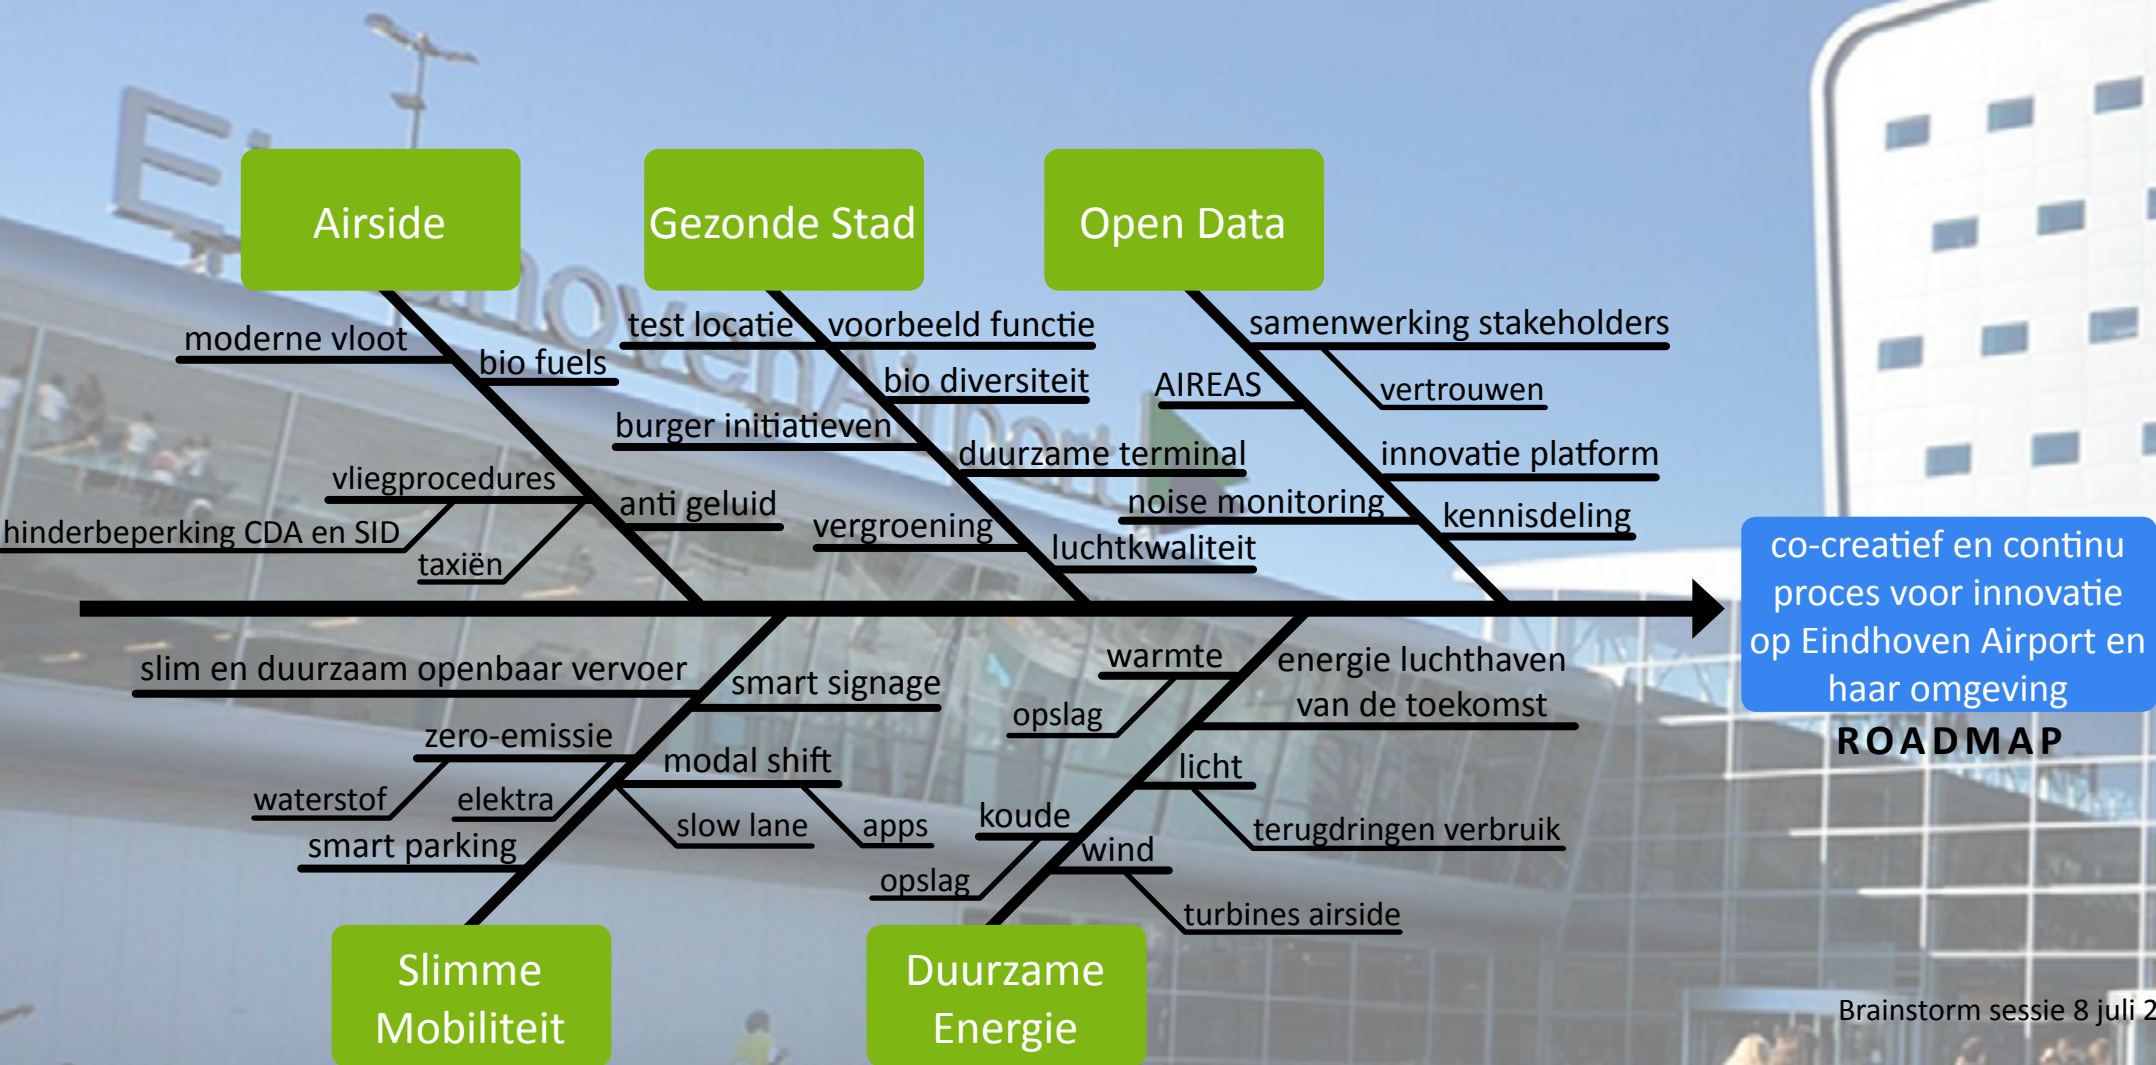

Green Deal | Eindhoven Airport | De innovatieve luchthaven

Onderdeel van een slimme stad en een duurzame, leefbare regio

Brainstorm sessie 8 juli 2015

Stichting Brainport
Gemeente Eindhoven
Eindhoven Airport