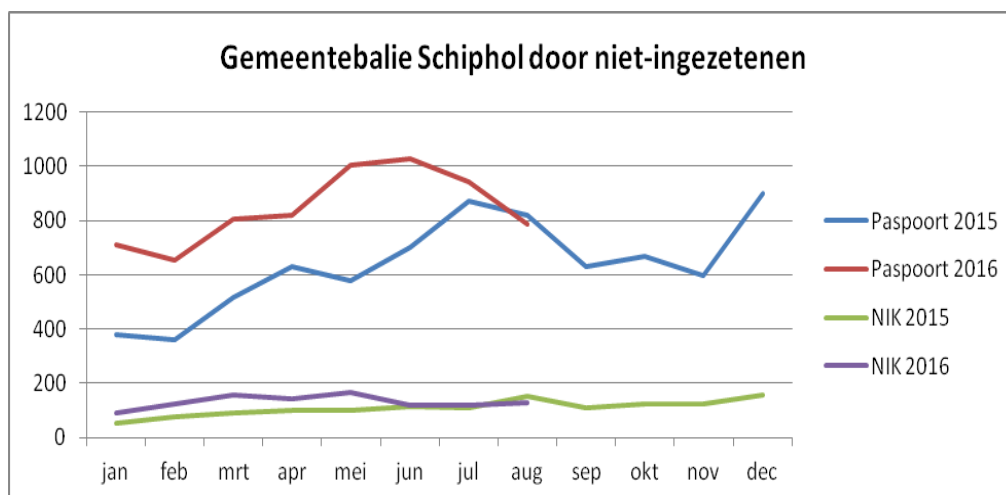

2) Aantallen aangevraagde paspoorten en identiteitskaarten bij de ambassades en consulaten²

Paspoort 2015	131.651
Paspoort 2016	74.155
NIK 2015	14.308
NIK 2016	6.945

3) Aantallen aangevraagde paspoorten en identiteitskaarten bij de gemeentebalie op Schiphol door niet-ingezetenen

Paspoort 2015	7.651
Paspoort 2016	6.752
NIK 2015	1.316
NIK 2016	1.049

² De cijfers zijn gebaseerd op de verstrekkingen. Aantallen t/m 3^e week van augustus 2016. In het systeem wordt geen onderscheid gemaakt tussen ingezetenen (personen die in Nederland woonachtig zijn maar bv in het buitenland hun document zijn verloren) en niet-ingezetenen.