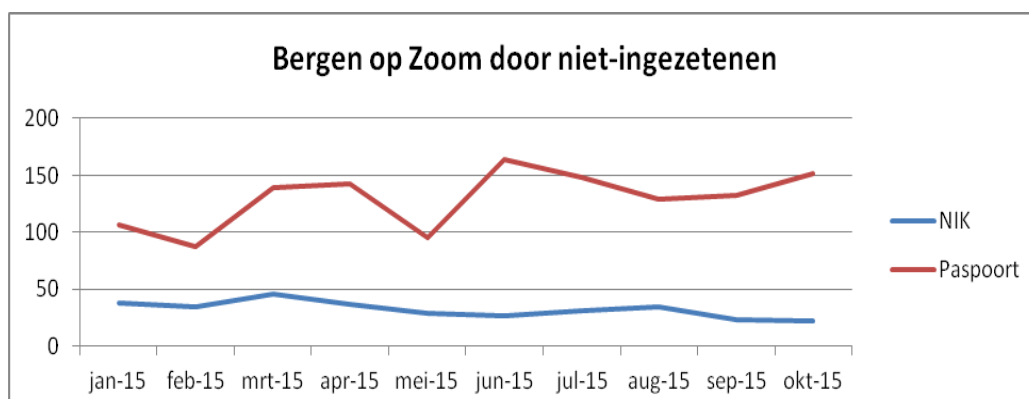

4) Aantallen aangevraagde paspoorten en identiteitskaarten in Brussel en Antwerpen voor 1 november 2015 door niet-ingezetenen

België	2013	2014	2015*)
Brussel	6.009	5.860	4.586
Antwerpen	15.380	12.865	6.014
Totaal	21.389	18.725	10.600

*) Per 1 november 2015 zijn geen reisdocumenten (met uitzondering van nooddocumenten) meer aangevraagd.

5) Aantallen aangevraagde paspoorten en identiteitskaarten bij grensgemeenten voor 1 november 2015 door niet-ingezetenen

Paspoort 2015	28.033
NIK 2015	9.911

Aantallen aangevraagde paspoorten en identiteitskaarten bij de gemeente Bergen op Zoom voor 1 november 2015 door niet-ingezetenen

Paspoort 2015	1296
NIK 2015	321