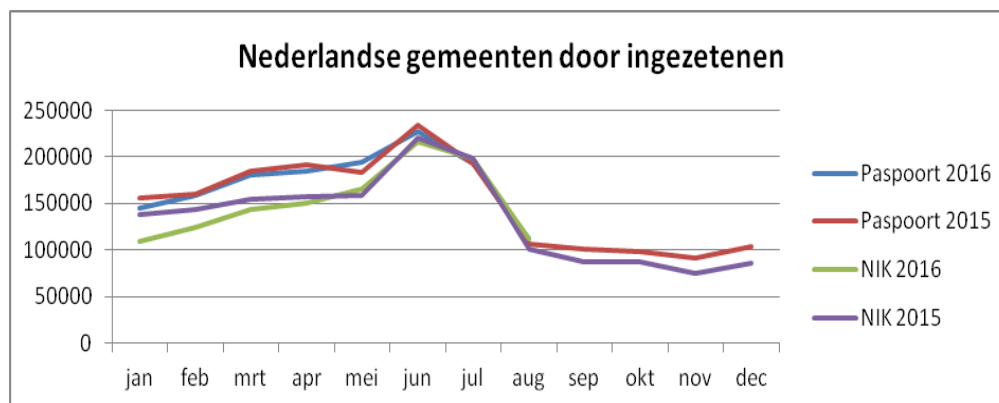

# bijlage

Bijlage bij beantwoording Kamervragen over bericht  
'Extra veel Belgische Nederlanders bij buitenlandloket'  
(2016Z15487)

Datum 3 oktober 2016  
Ons kenmerk 2016-0000494291

## Overzichten aantallen<sup>1</sup> aangevraagde paspoorten en identiteitskaarten

1) Aantallen aangevraagde paspoorten en identiteitskaarten bij Nederlandse gemeenten door ingezetenen

<b>Paspoort 2016</b>	1.397.338
<b>Paspoort 2015</b>	1.802.906
<b>NIK 2016</b>	1.219.252
<b>NIK 2015</b>	1.607.739