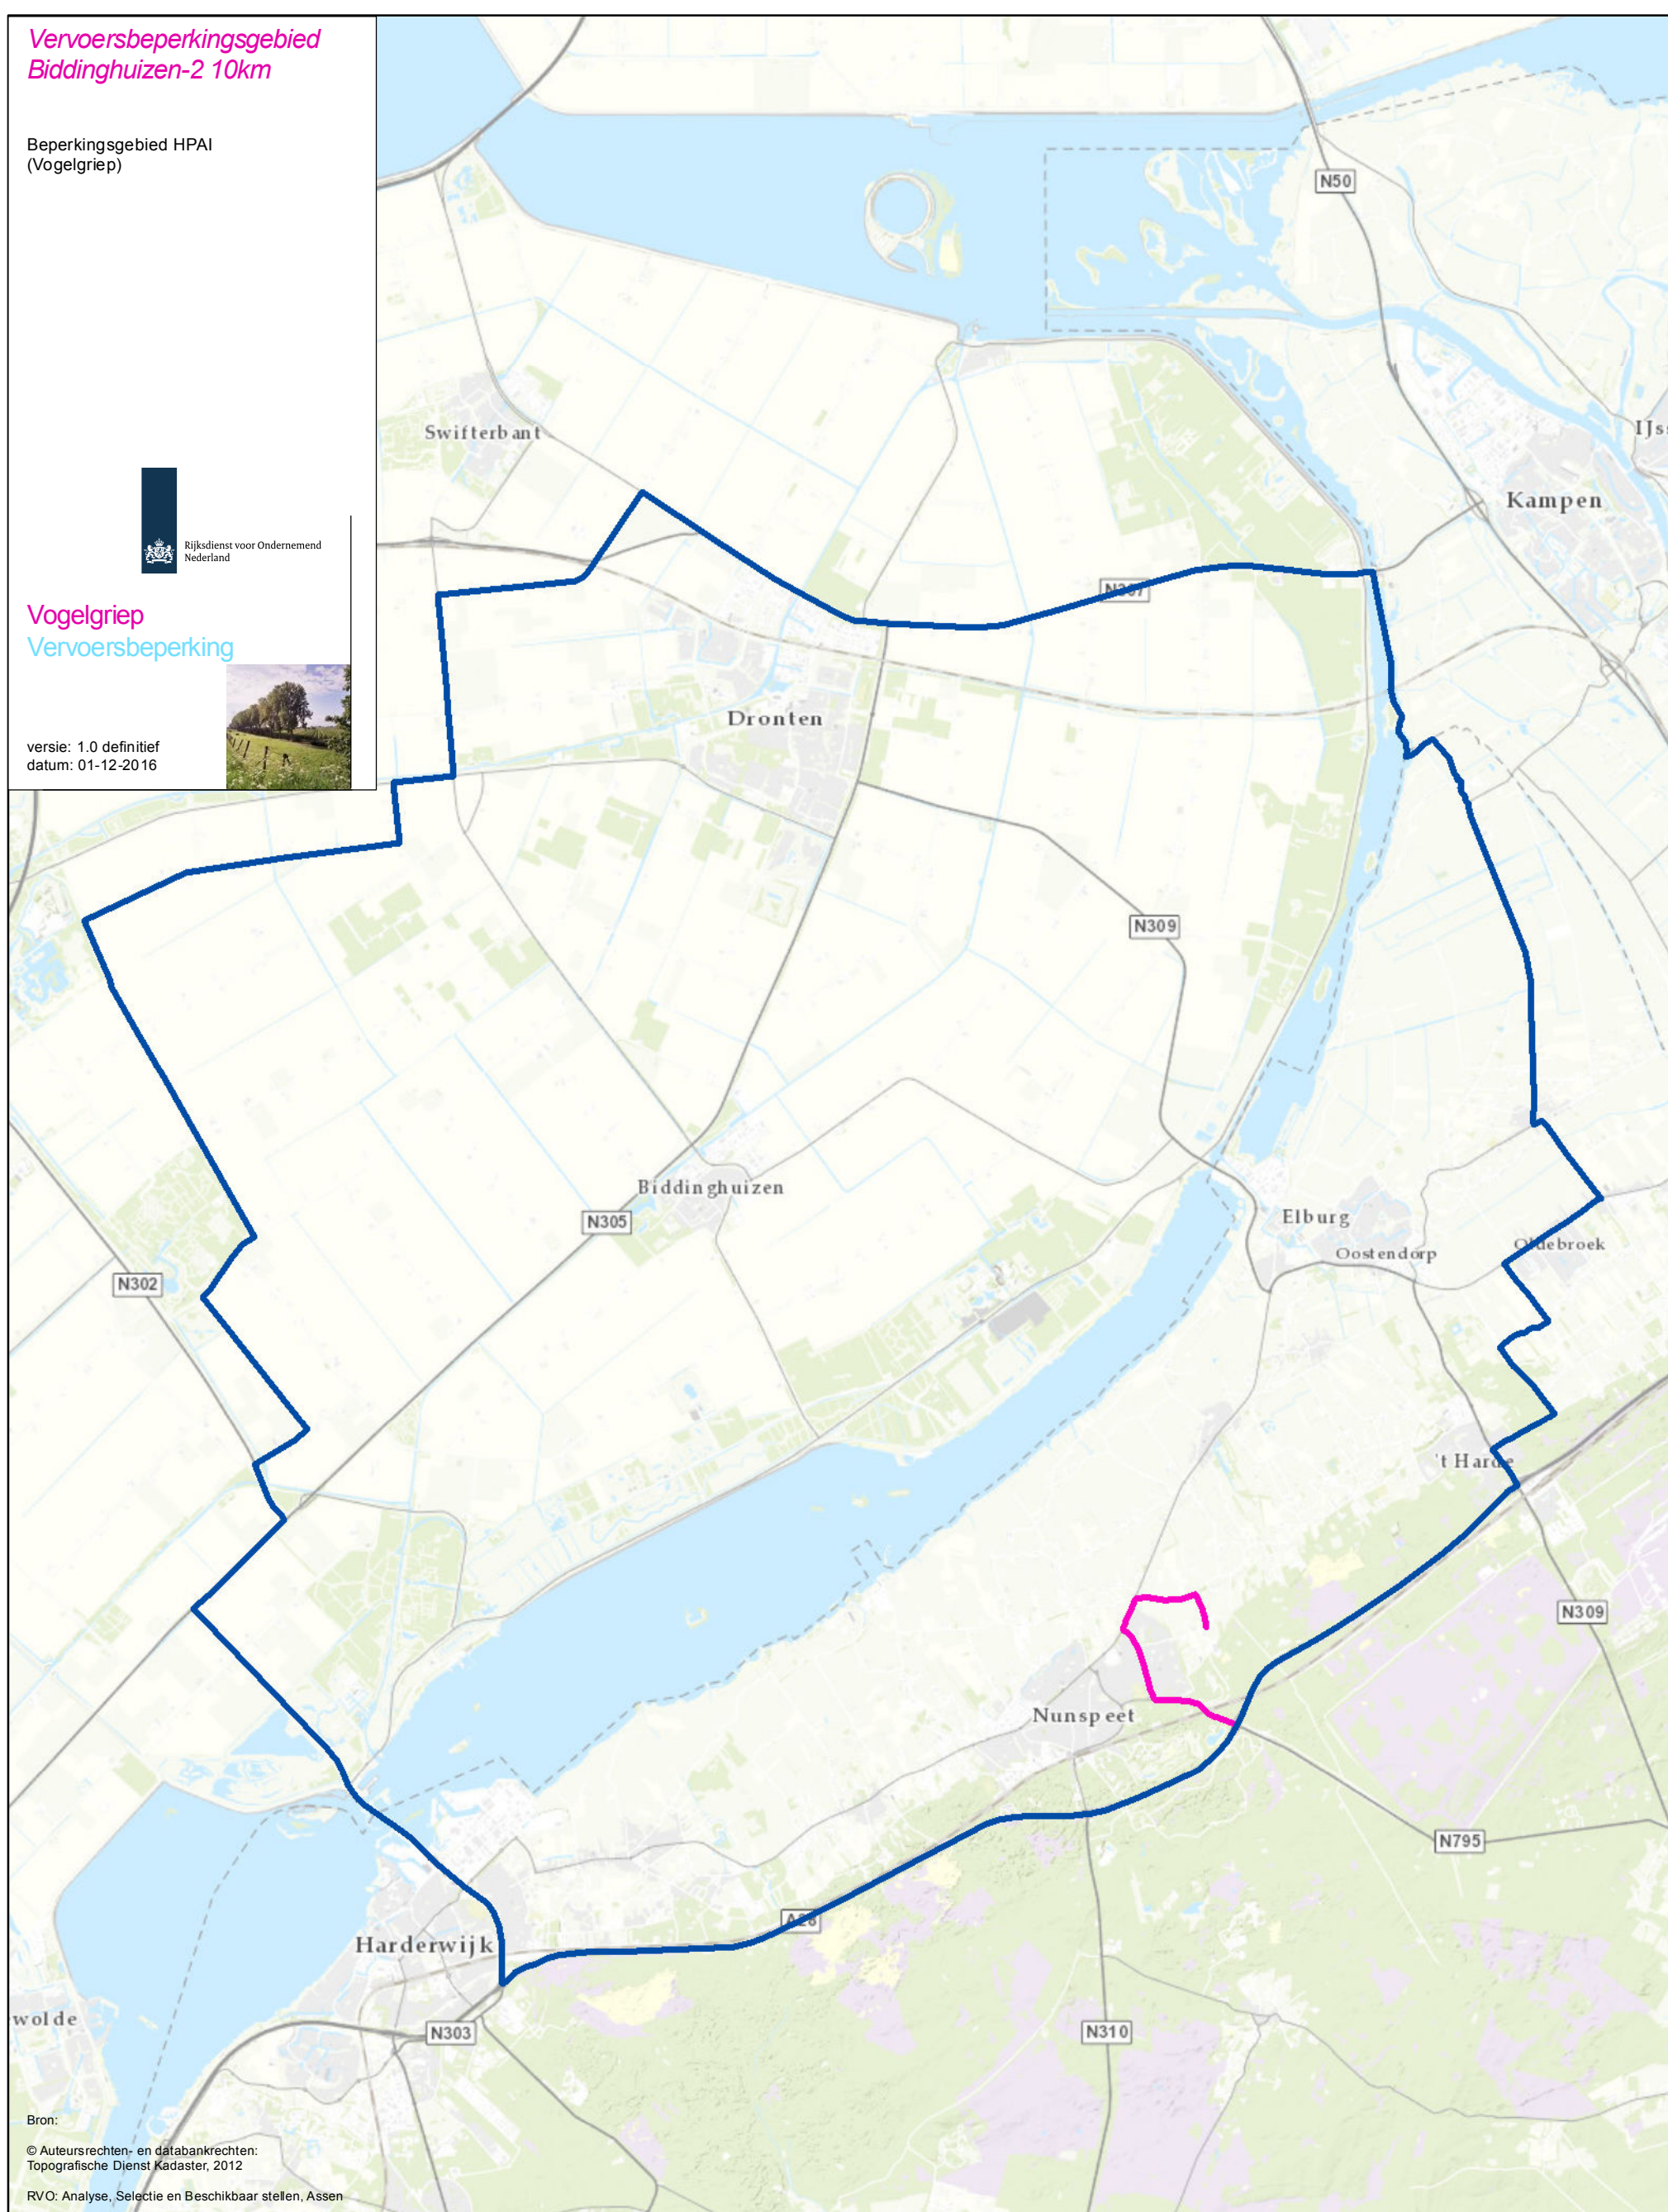

Vervoersbeperkingsgebied
Biddinghuizen-2 10km

Beperkingsgebied HPAI
(Vogelgriep)

Vogelgriep
Vervoersbeperking

versie: 1.0 definitief
datum: 01-12-2016

Bron:
© Auteursrechten- en databankrechten:
Topografische Dienst Kadaster, 2012
RVO: Analyse, Selectie en Beschikbaar stellen, Assen

- Vervoersbepekinggebied
- Corridor GPS Nunspeet