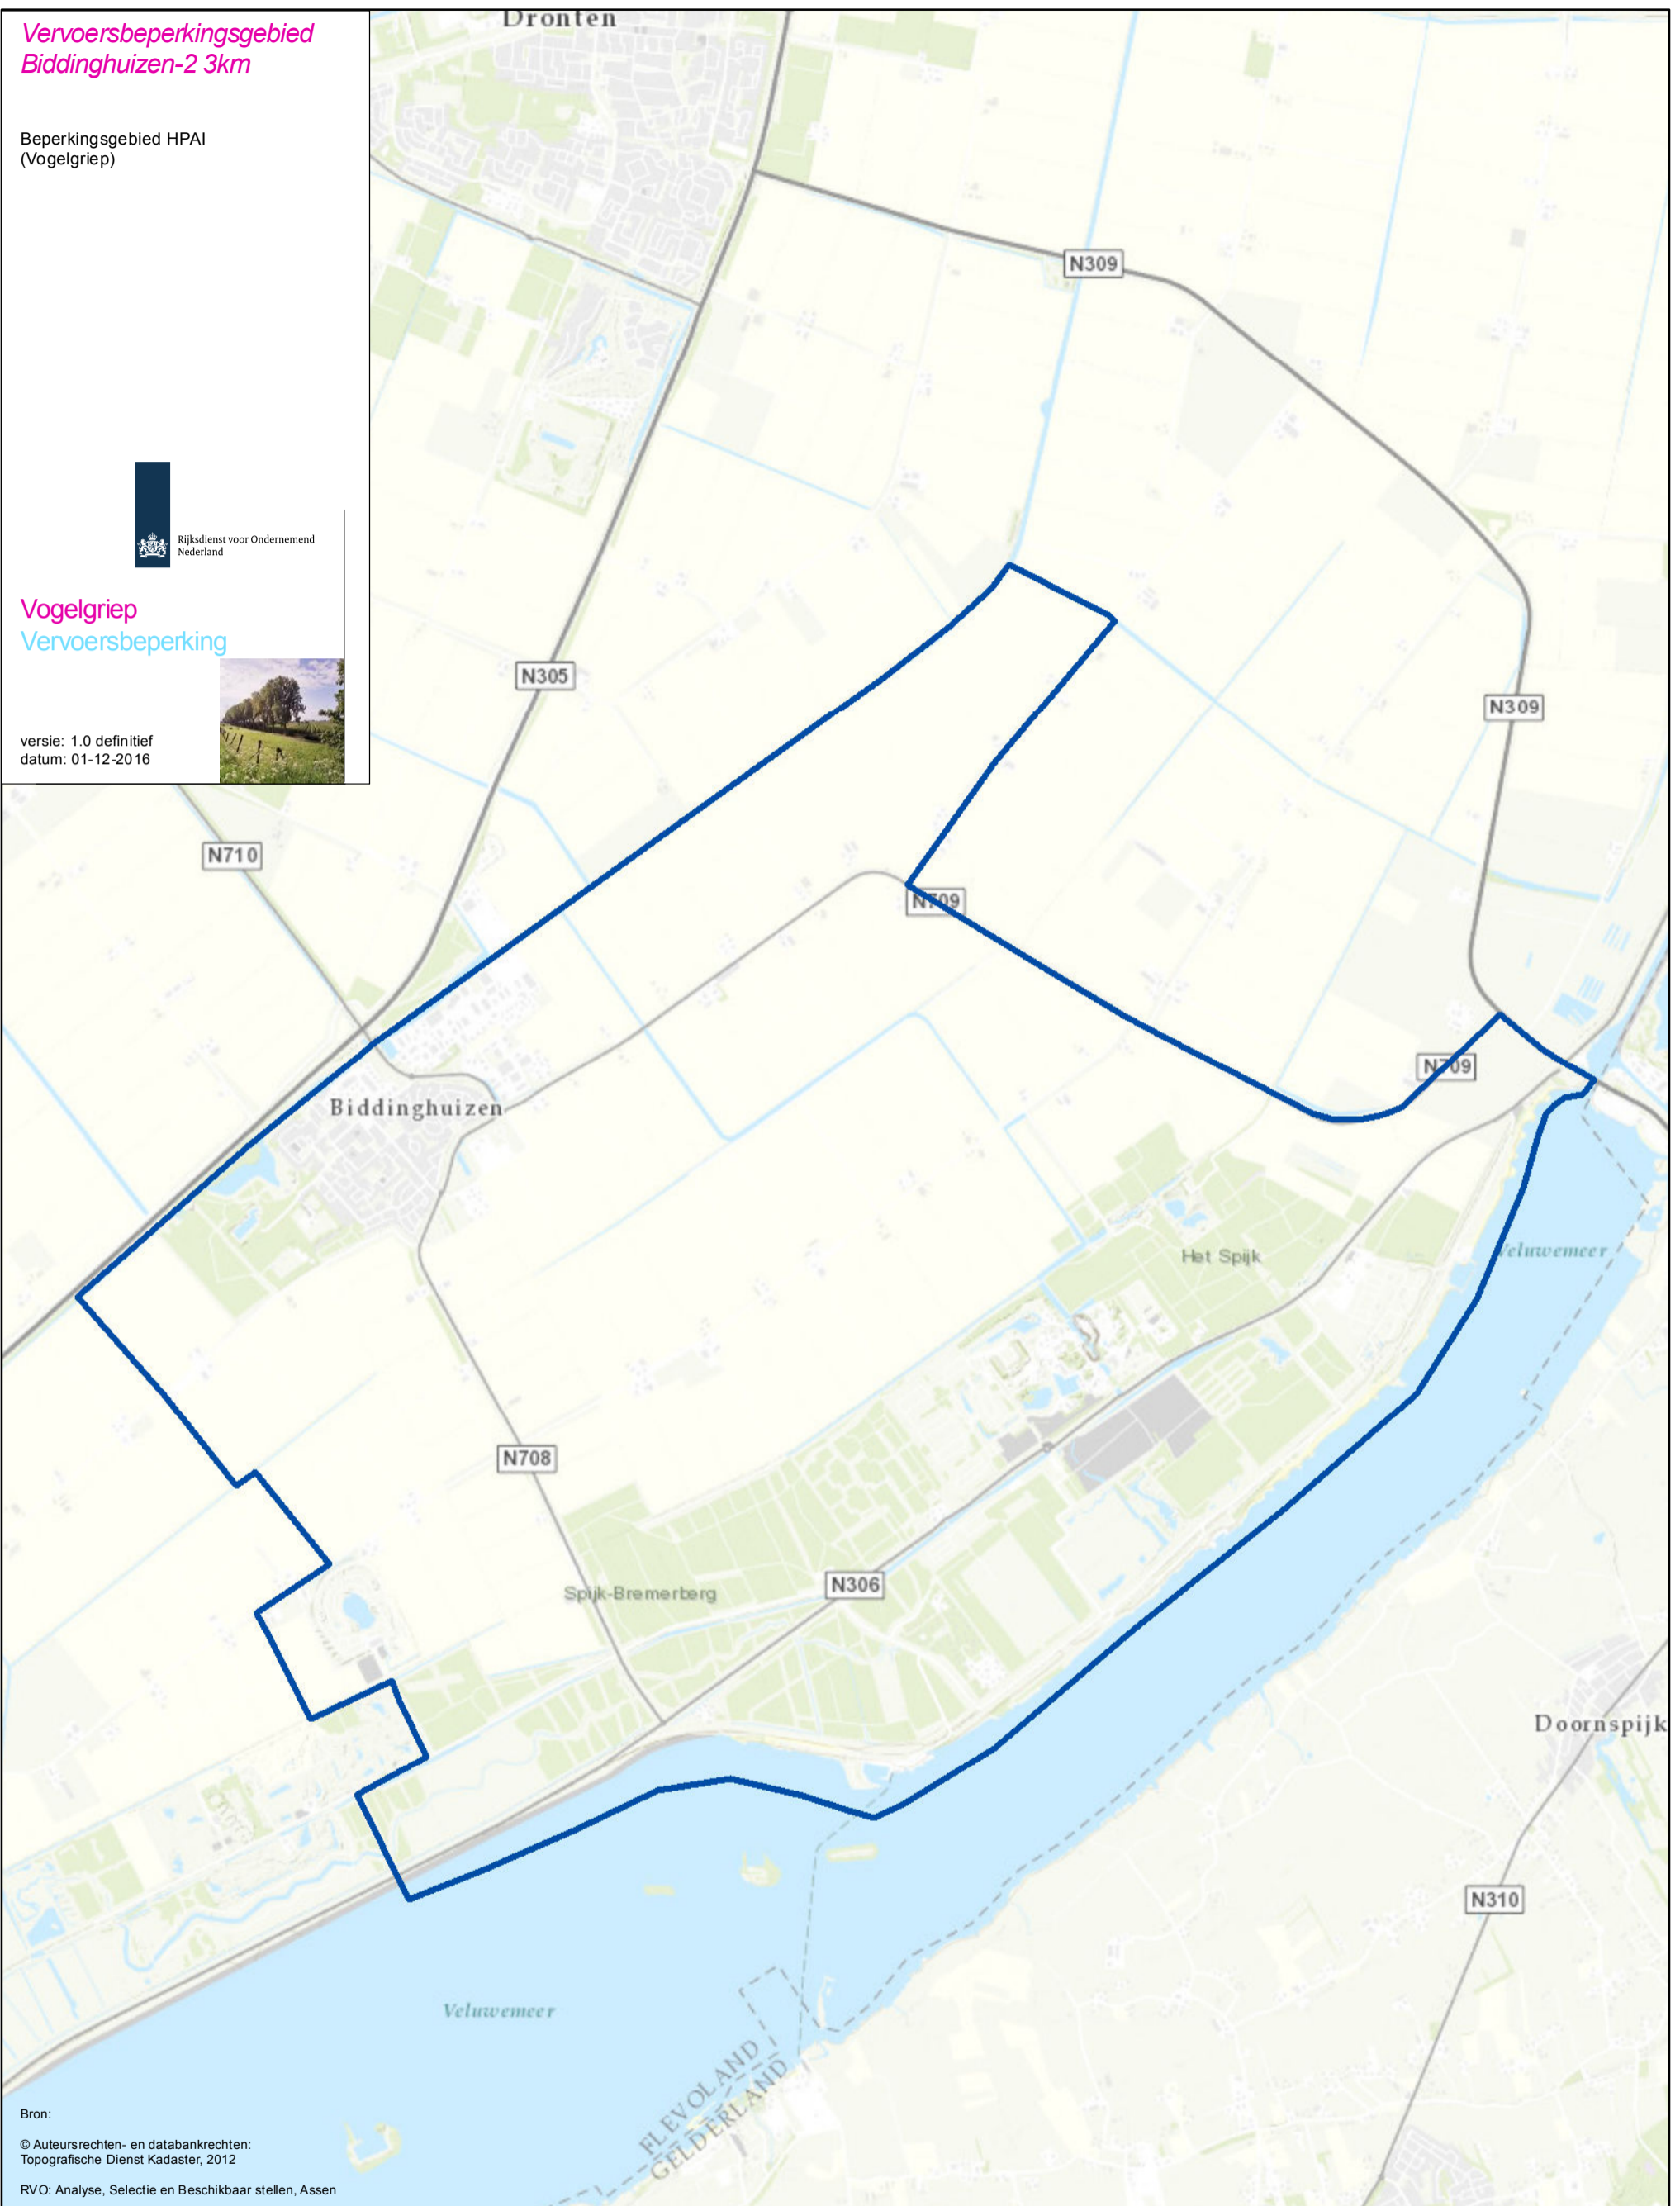

Vervoersbeperkingsgebied  
Biddinghuizen-2 3km

Beperkingsgebied HPAI  
(Vogelgriep)

Vogelgriep  
Vervoersbepanking

versie: 1.0 definitief  
datum: 01-12-2016

Bron:  
© Auteursrechten- en databankrechten:  
Topografische Dienst Kadaster, 2012  
RVO: Analyse, Selectie en Beschikbaar stellen, Assen

 Vervoersbepankinggebied