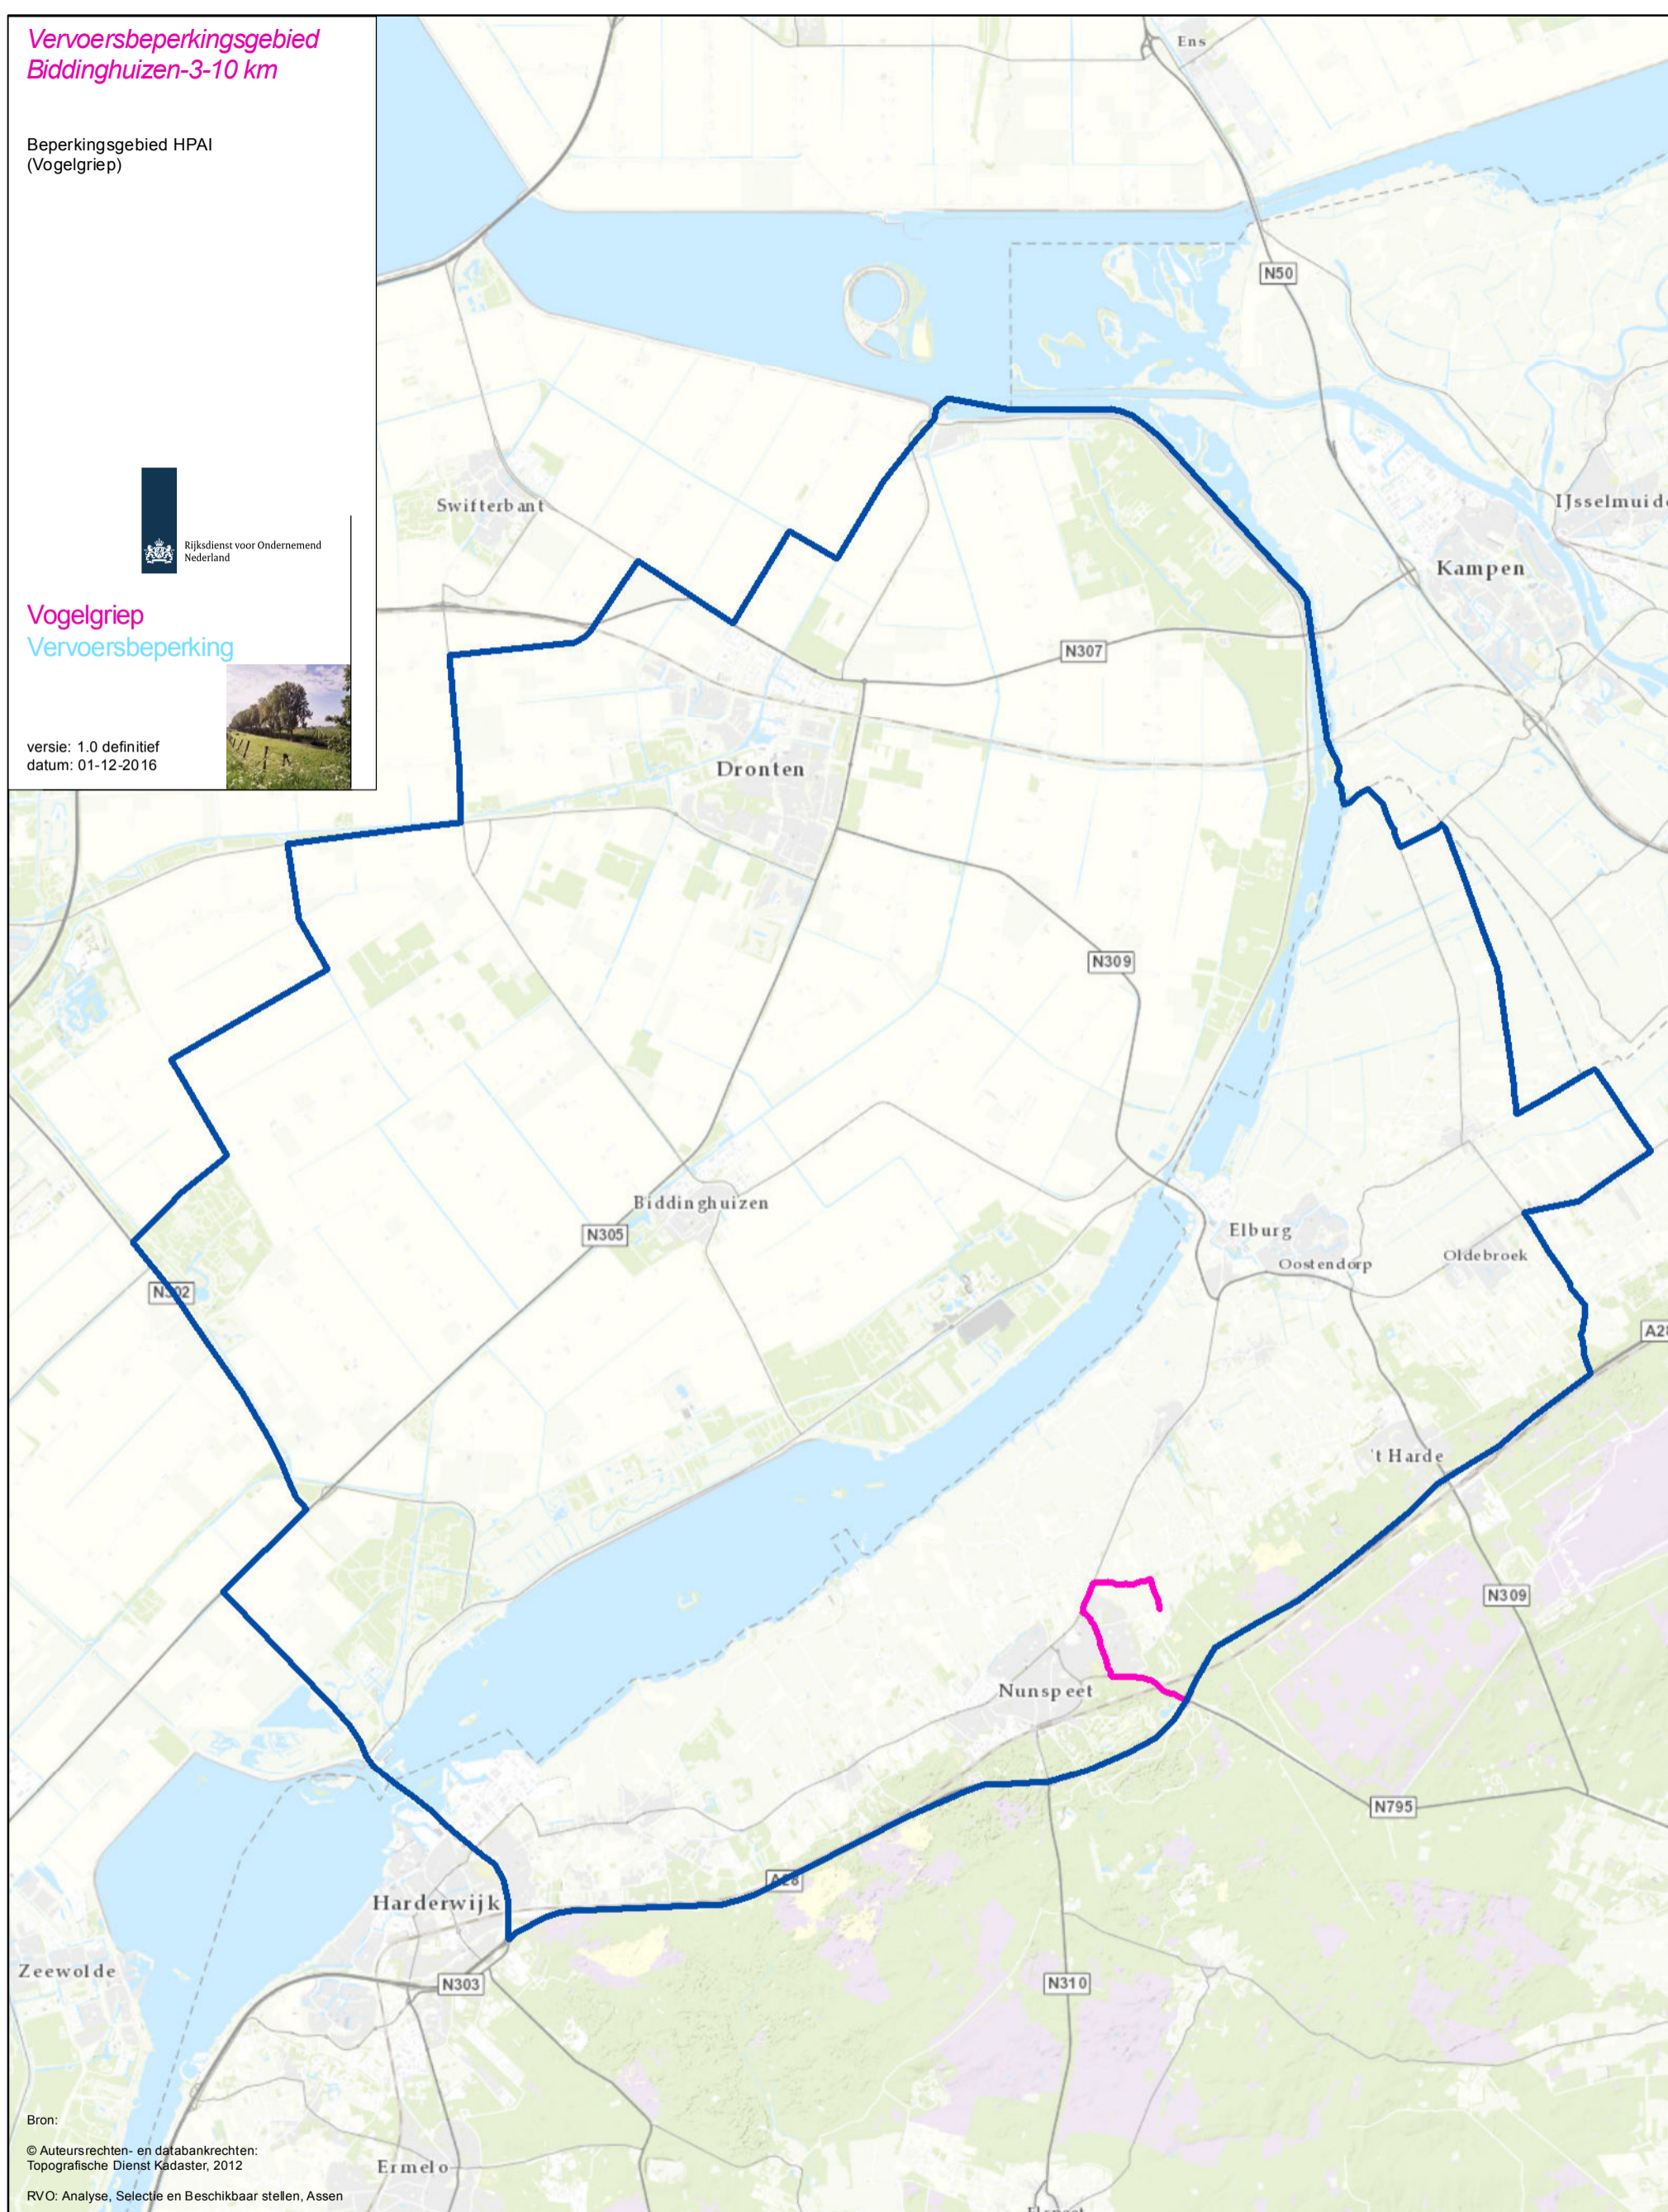

Vervoersbeperkingsgebied Biddinghuizen-3-10 km

Beperkingsgebied HPAI
(Vogelgriep)

Vogelgriep
Vervoersbepeking

versie: 1.0 definitief
datum: 01-12-2016

Bron:
© Auteursrechten- en databankrechten:
Topografische Dienst Kadaster, 2012
RVO: Analyse, Selectie en Beschikbaar stellen, Assen

-  Vervoersbepekinggebied
-  Corridor GPS Nunspeet