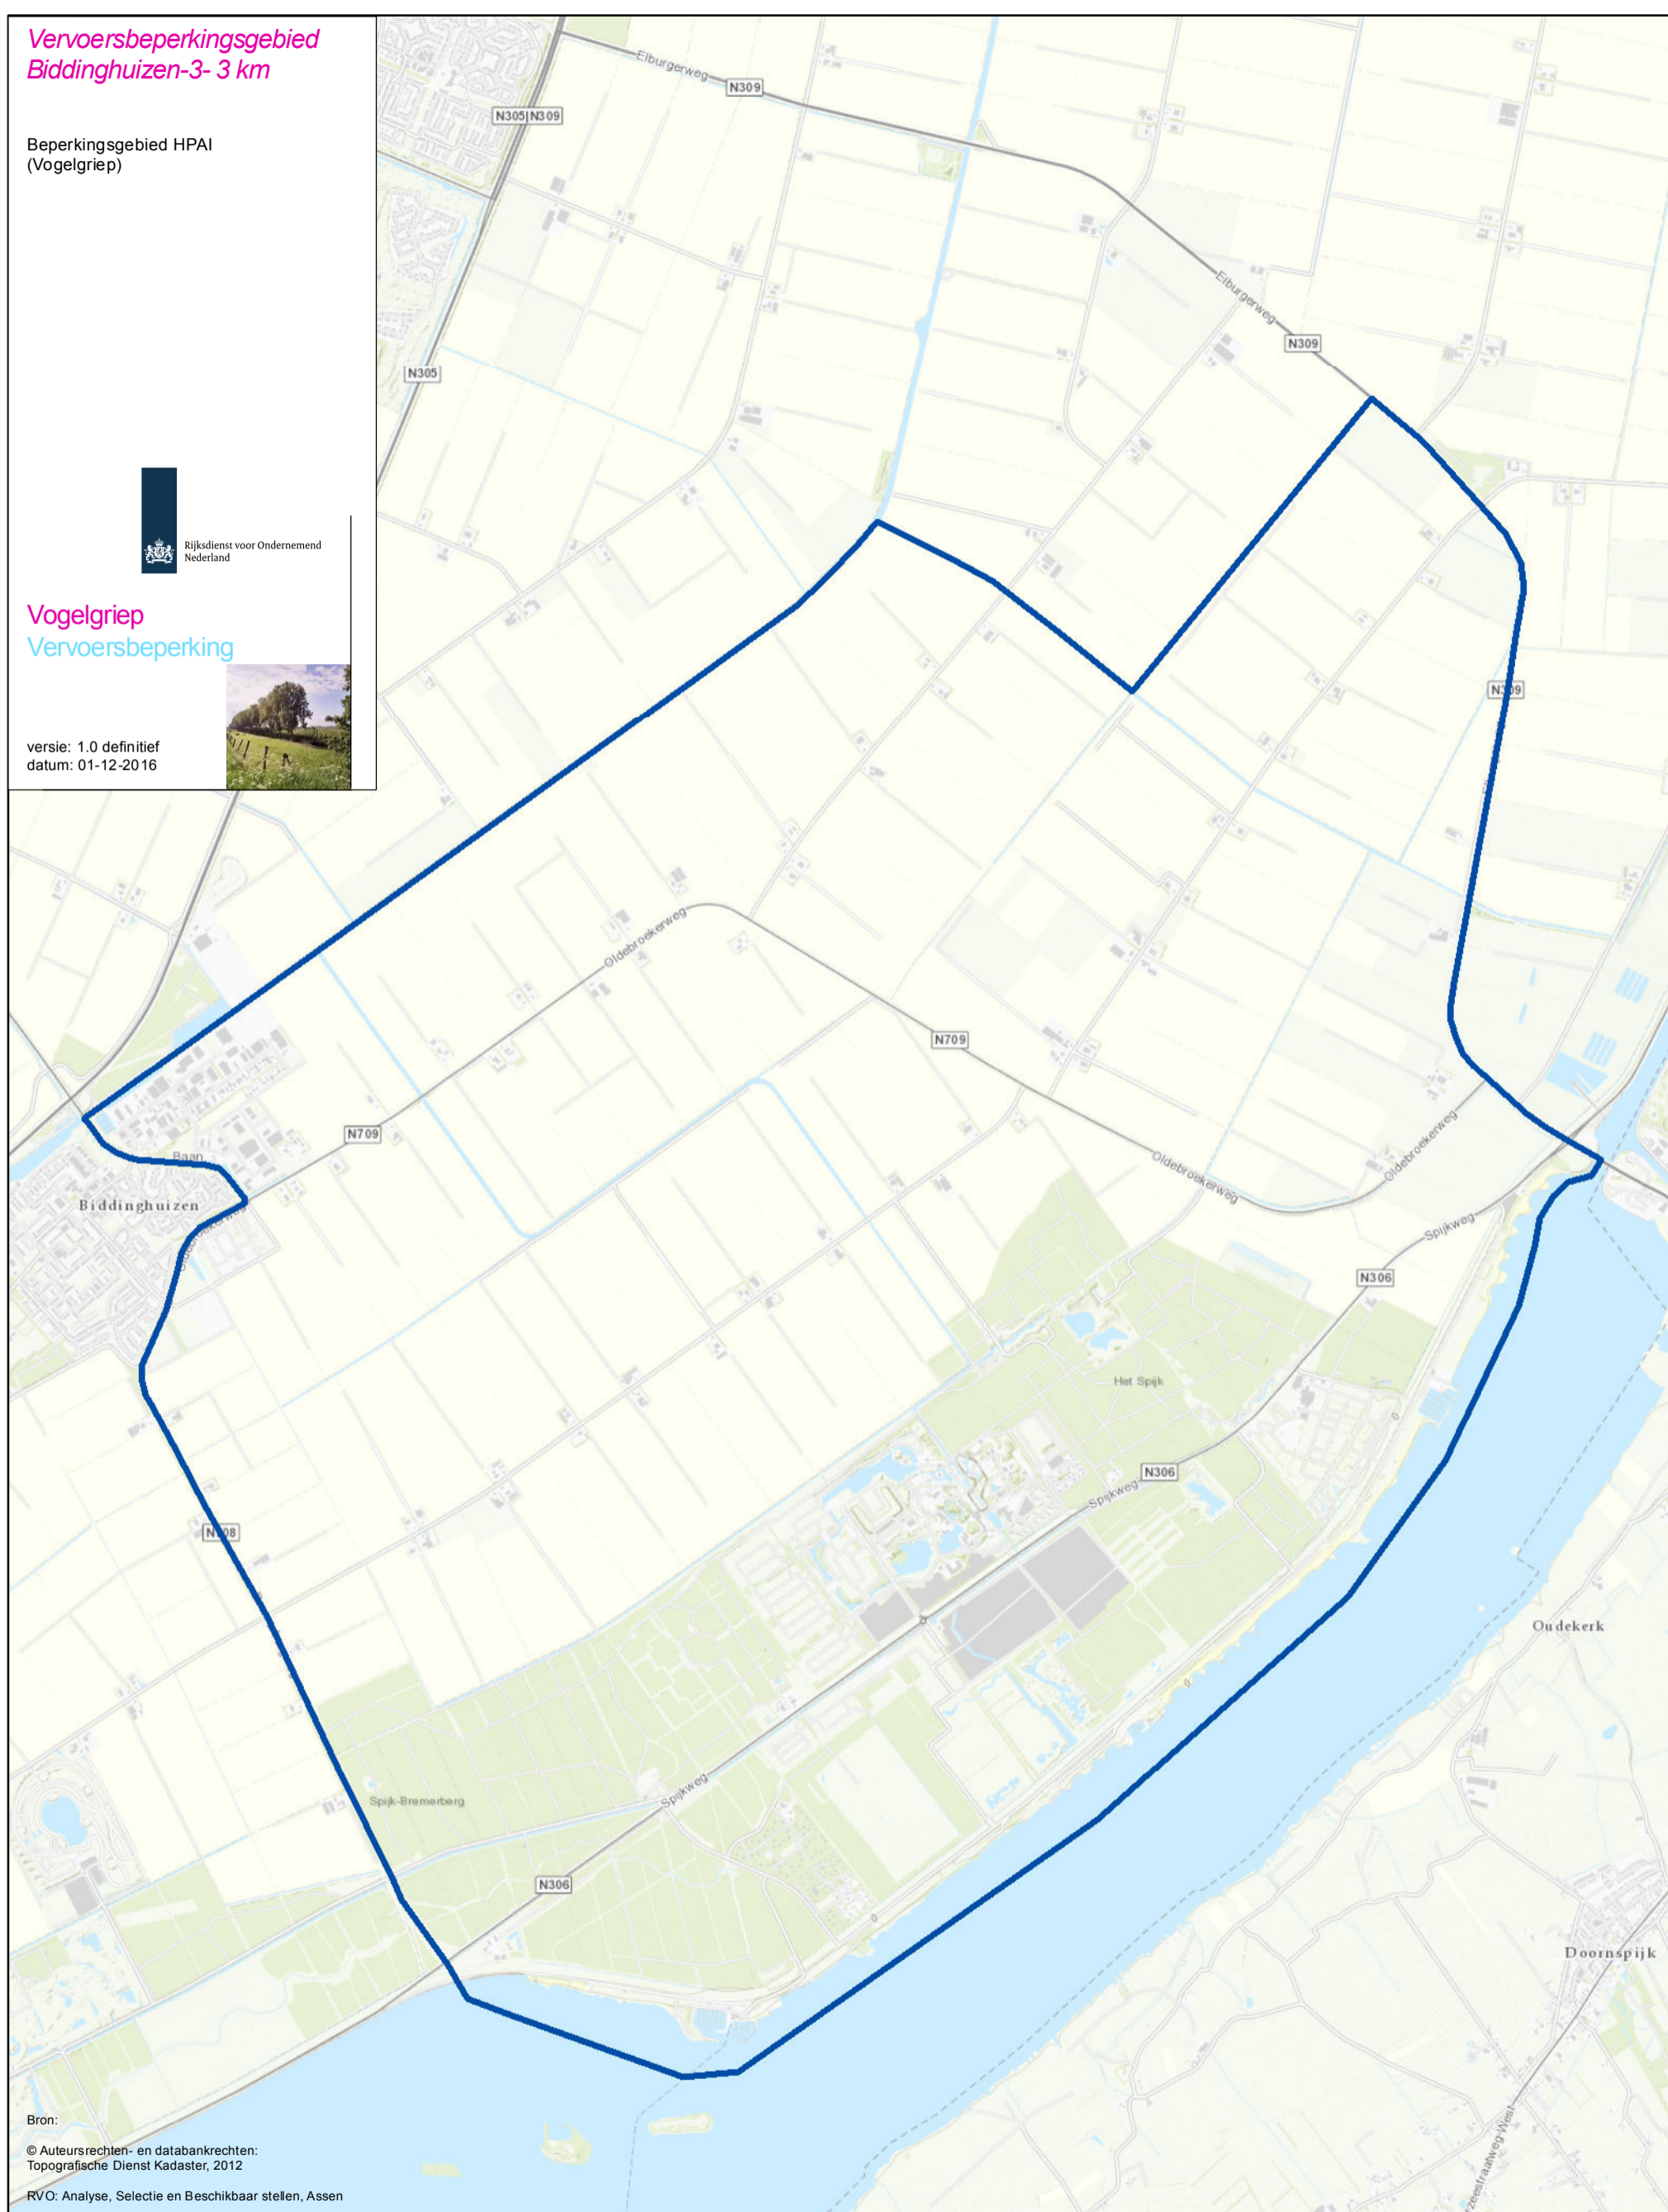

Vervoersbeperkingsgebied Biddinghuizen-3- 3 km

Beperkingsgebied HPAI (Vogelgriep)

Vogelgriep
Vervoersbepanking

versie: 1.0 definitief
datum: 01-12-2016

Bron:
© Auteursrechten- en databankrechten:
Topografische Dienst Kadaster, 2012
RVO: Analyse, Selectie en Beschikbaar stellen, Assen

 Vervoersbepankinggebied