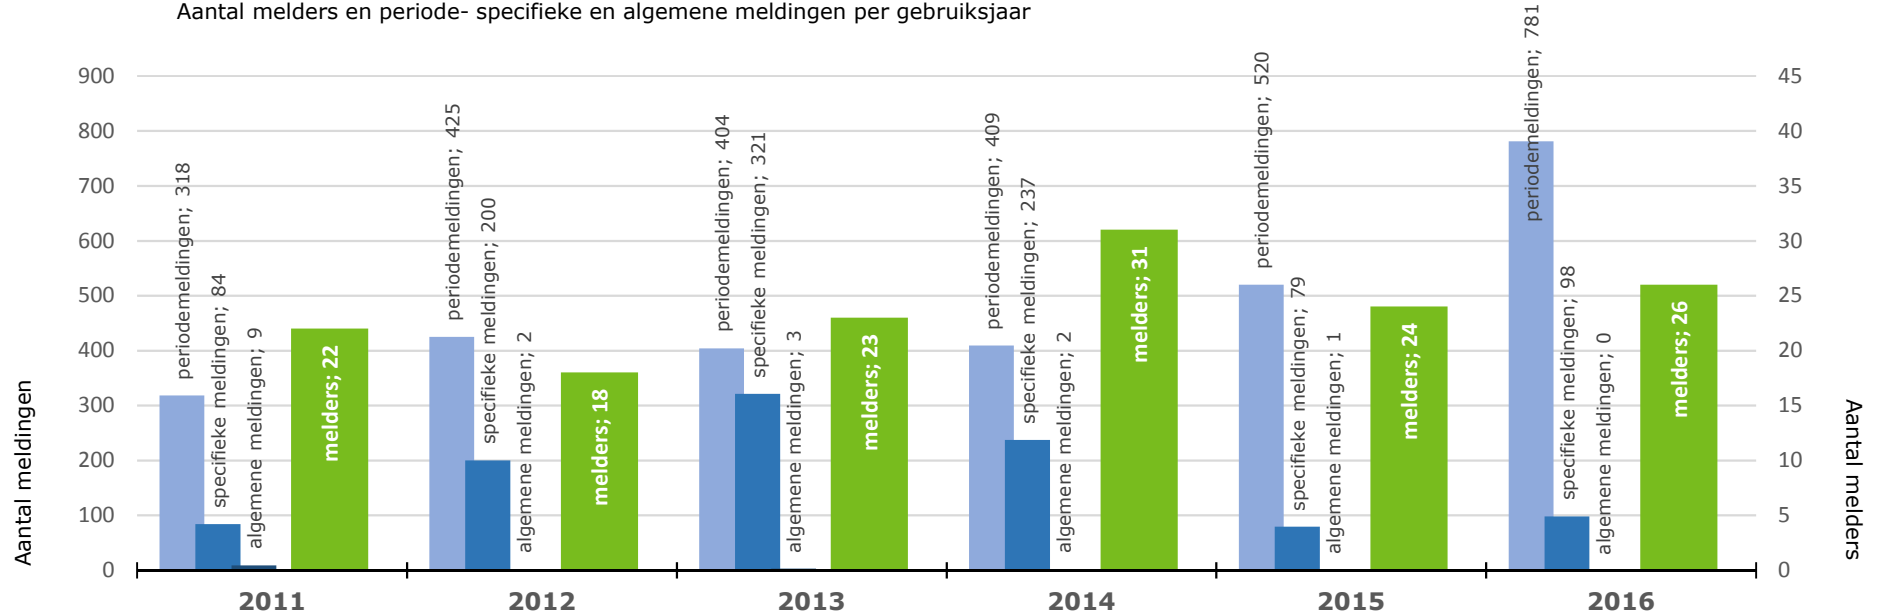

# Bussum

Aantal melders en periode- specifieke en algemene meldingen per gebruiksjaar

Aantal ingediende periodemeldingen per melder (persoon)

Toelichting

Bewoners Aanspreekpunt Schiphol

Melder: Indiener van een melding.

Periodemelding: Melding van een of meerdere aaneengesloten periodes van ondervonden overlast op één dag. De periode(s) wordt/worden gekoppeld aan vluchtgegevens in de omgeving van de melder binnen de ingediende periode. Bij een periodemelding wordt de hoofdoorzaak gekoppeld aan baan- en routegebruik.