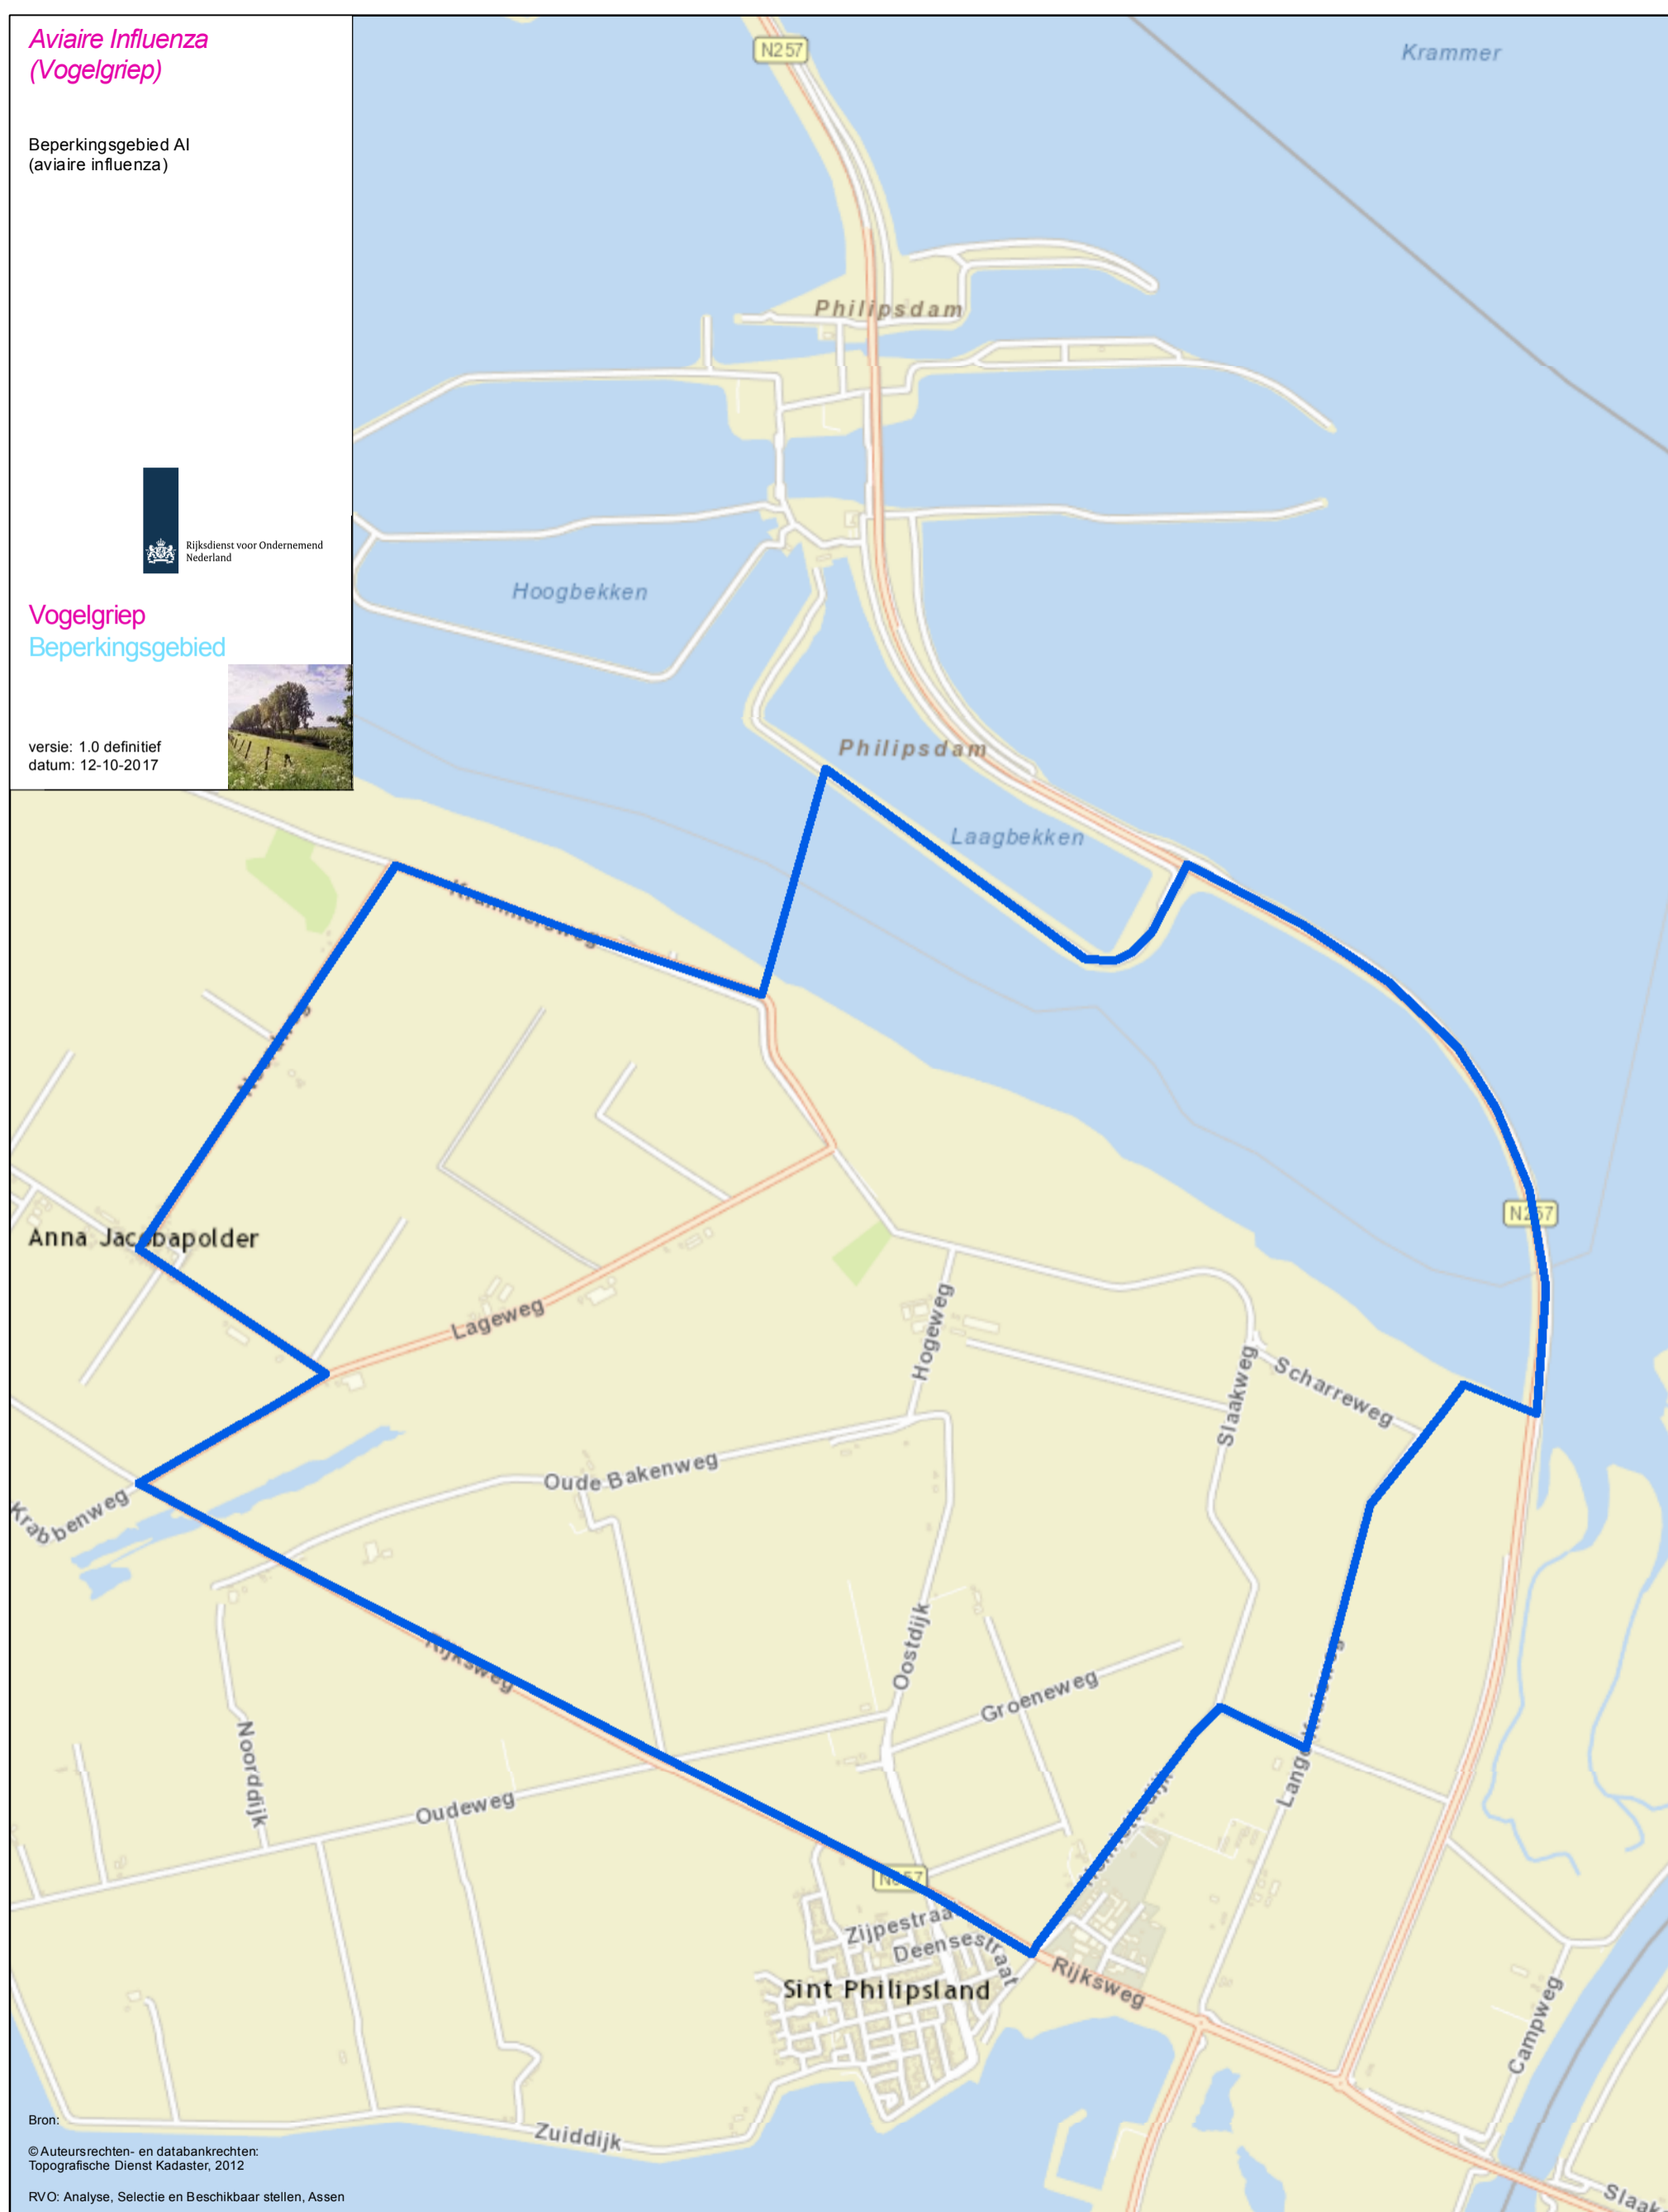

# Aviaire Influenza (Vogelgriep)

Beperkingsgebied AI (aviaire influenza)

## Vogelgriep Beperkingsgebied

versie: 1.0 definitief  
datum: 12-10-2017

Bron:  
© Auteursrechten- en databankrechten:  
Topografische Dienst Kadaster, 2012  
RVO: Analyse, Selectie en Beschikbaar stellen, Assen

 Beperkingsgebied (1km)

1:20.000