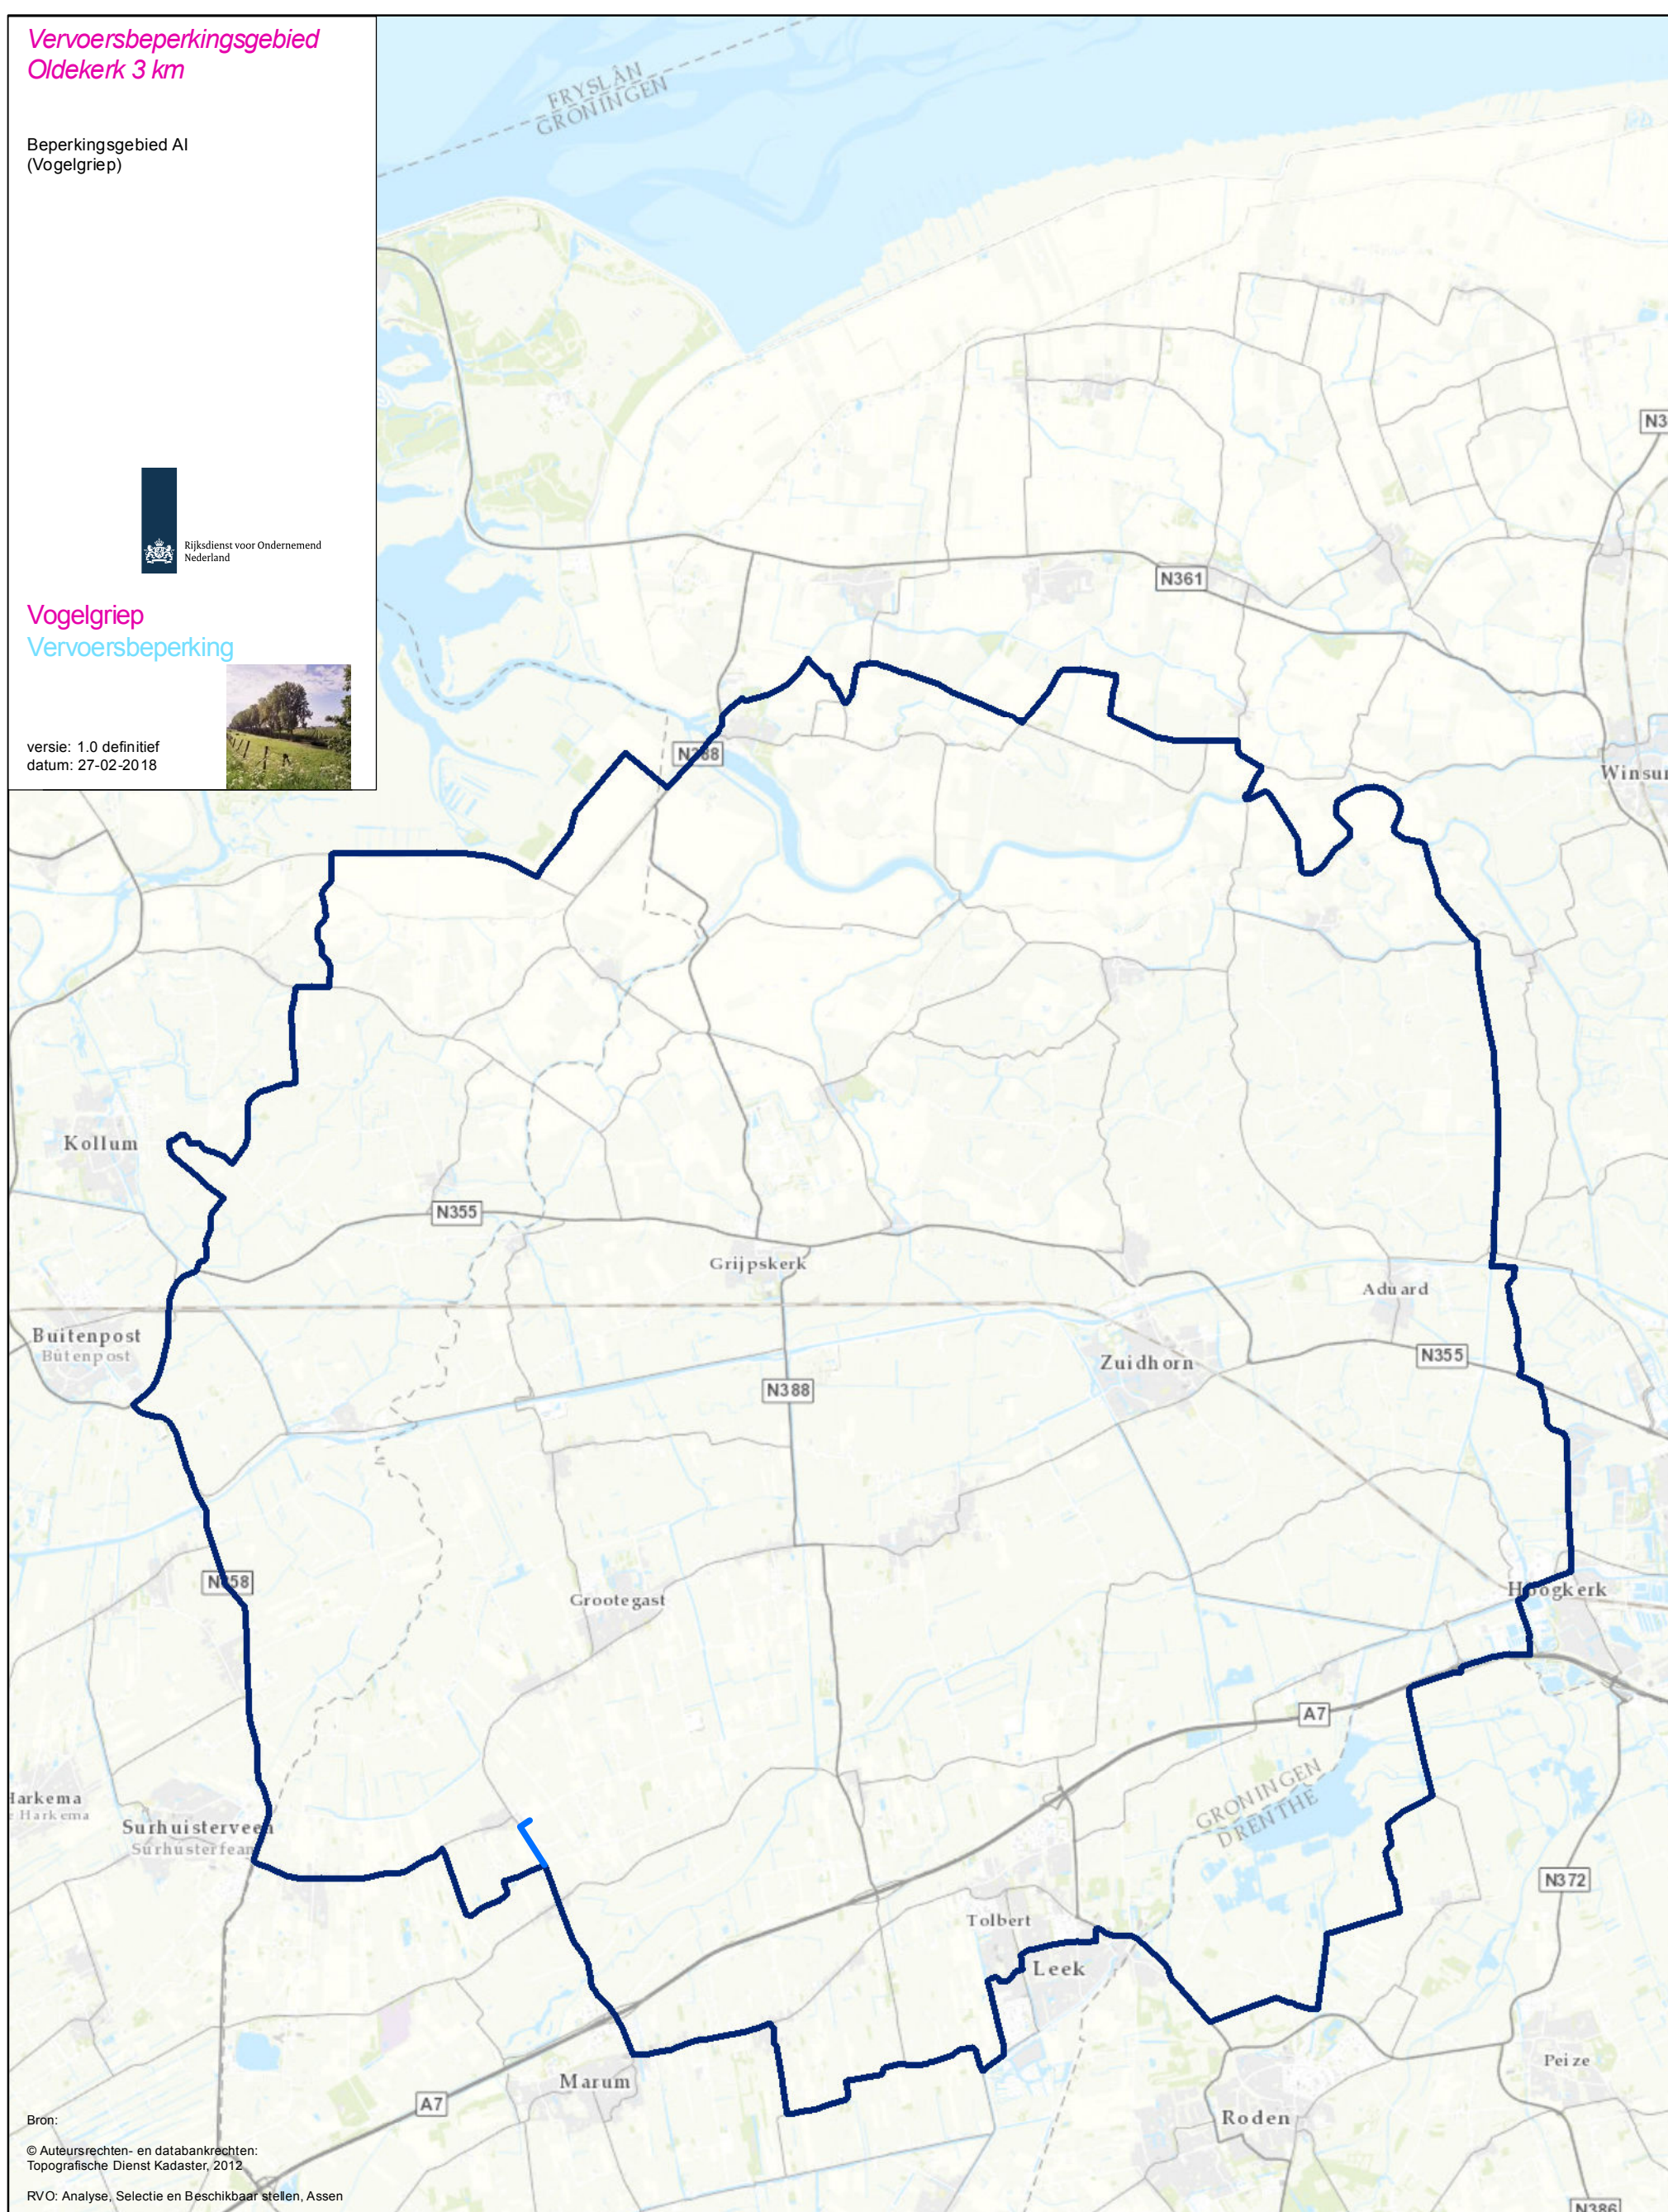

Vervoersbeperkingsgebied
Oldekerk 3 km

Beperkingsgebied AI
(Vogelgriep)

Vogelgriep
Vervoersbepanking

versie: 1.0 definitief
datum: 27-02-2018

Bron:
© Auteursrechten- en databankrechten:
Topografische Dienst Kadaster, 2012
RVO: Analyse, Selectie en Beschikbaar stellen, Assen

- Vervoersbepankinggebied
- Corridor Storteboom Kornhorn

1:100.000