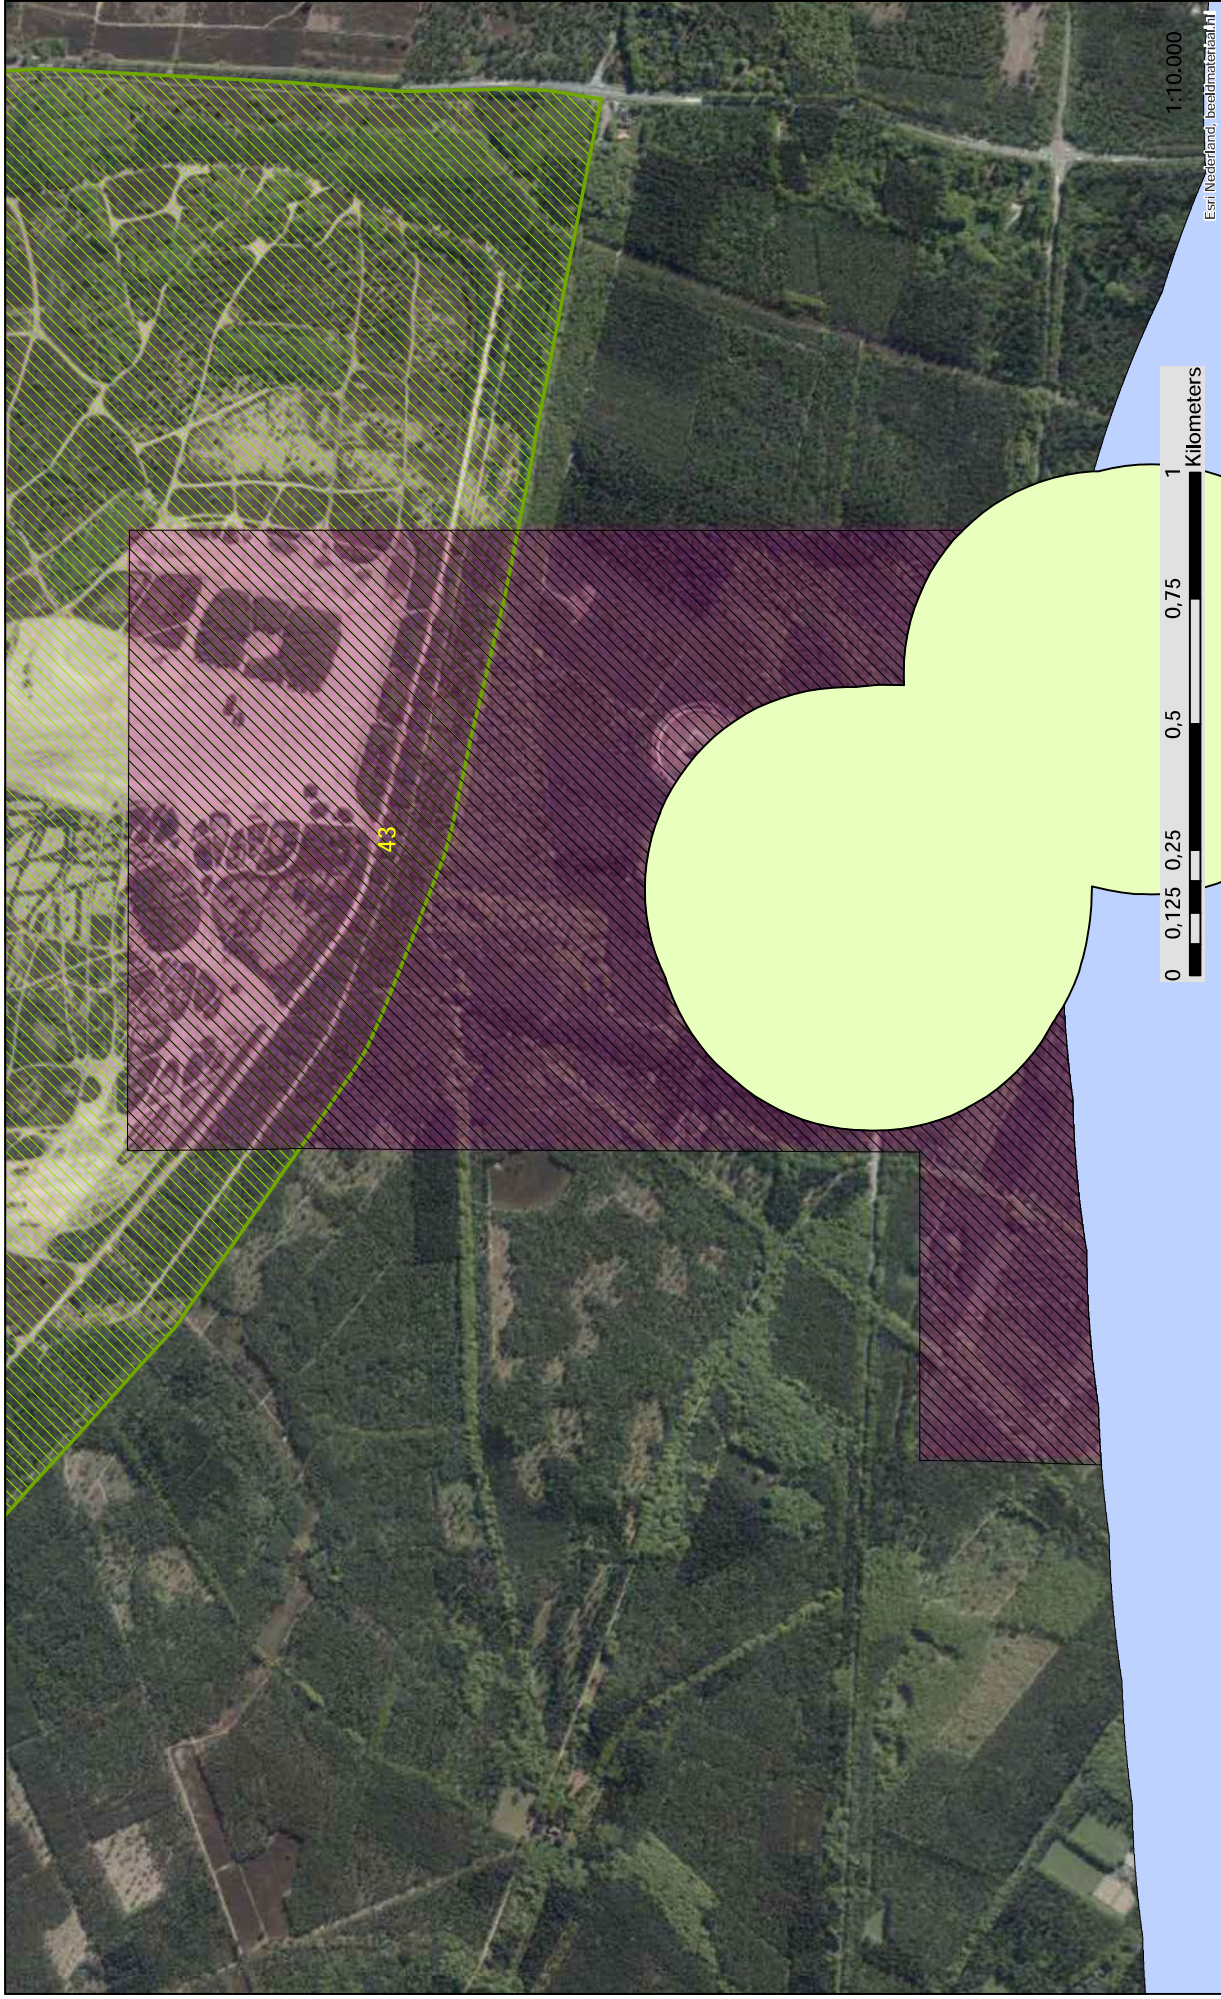

Esri Nederland, beeldmateriaal.nl

1:10.000

- Buffer**
 - Totaal
 - Panden
 - Natuur
 - Beheergrenzen
 - Infra
 - Zoekgebied
 - Onbelemmerd
- Beheergrenzen**
 - ProvinciegrenzenL2019
- Infra**
 - Infra_Vaarwegen
- Zoekgebied**
 - ONBELEMMERD
 - 2347900 m²

- Buffer**
- Panden**
- Totaal**
- Panden400merge**
- Natuur**
- Beheergrenzen**
- Infra**
- Infra_Vaarwegen**
- Zoekgebied**
- Onbelemmerd**
- ONBELEMNERD**
- 9214865 m²**

Esri Nederland, beeldmateriaal.nl

1:7.000

- Buffer
- Panden Panden400merge
- Natuur
- Beheergrenzen
- Infra
- Zoekgebied
- Onbelemmerd ONBELEMMERD
783512 m²

Buffer

Panden

Natuur

Beheergrenzen

Infra

Zoekgebied

Onbelemmerd

Panden400merge

N2000

ProvincieGrenzenL2019

Infra_Snelwegen

Infra_Vaarwegen

229341 m2

Buffer	Panden	Natuur	Beheergrenzen	Infra	Zoekgebied	Onbelemmerd
						
Totaal	Panden400merge		VastgoedComplexDefensie			ONBELEMMERD 1791979 m ²