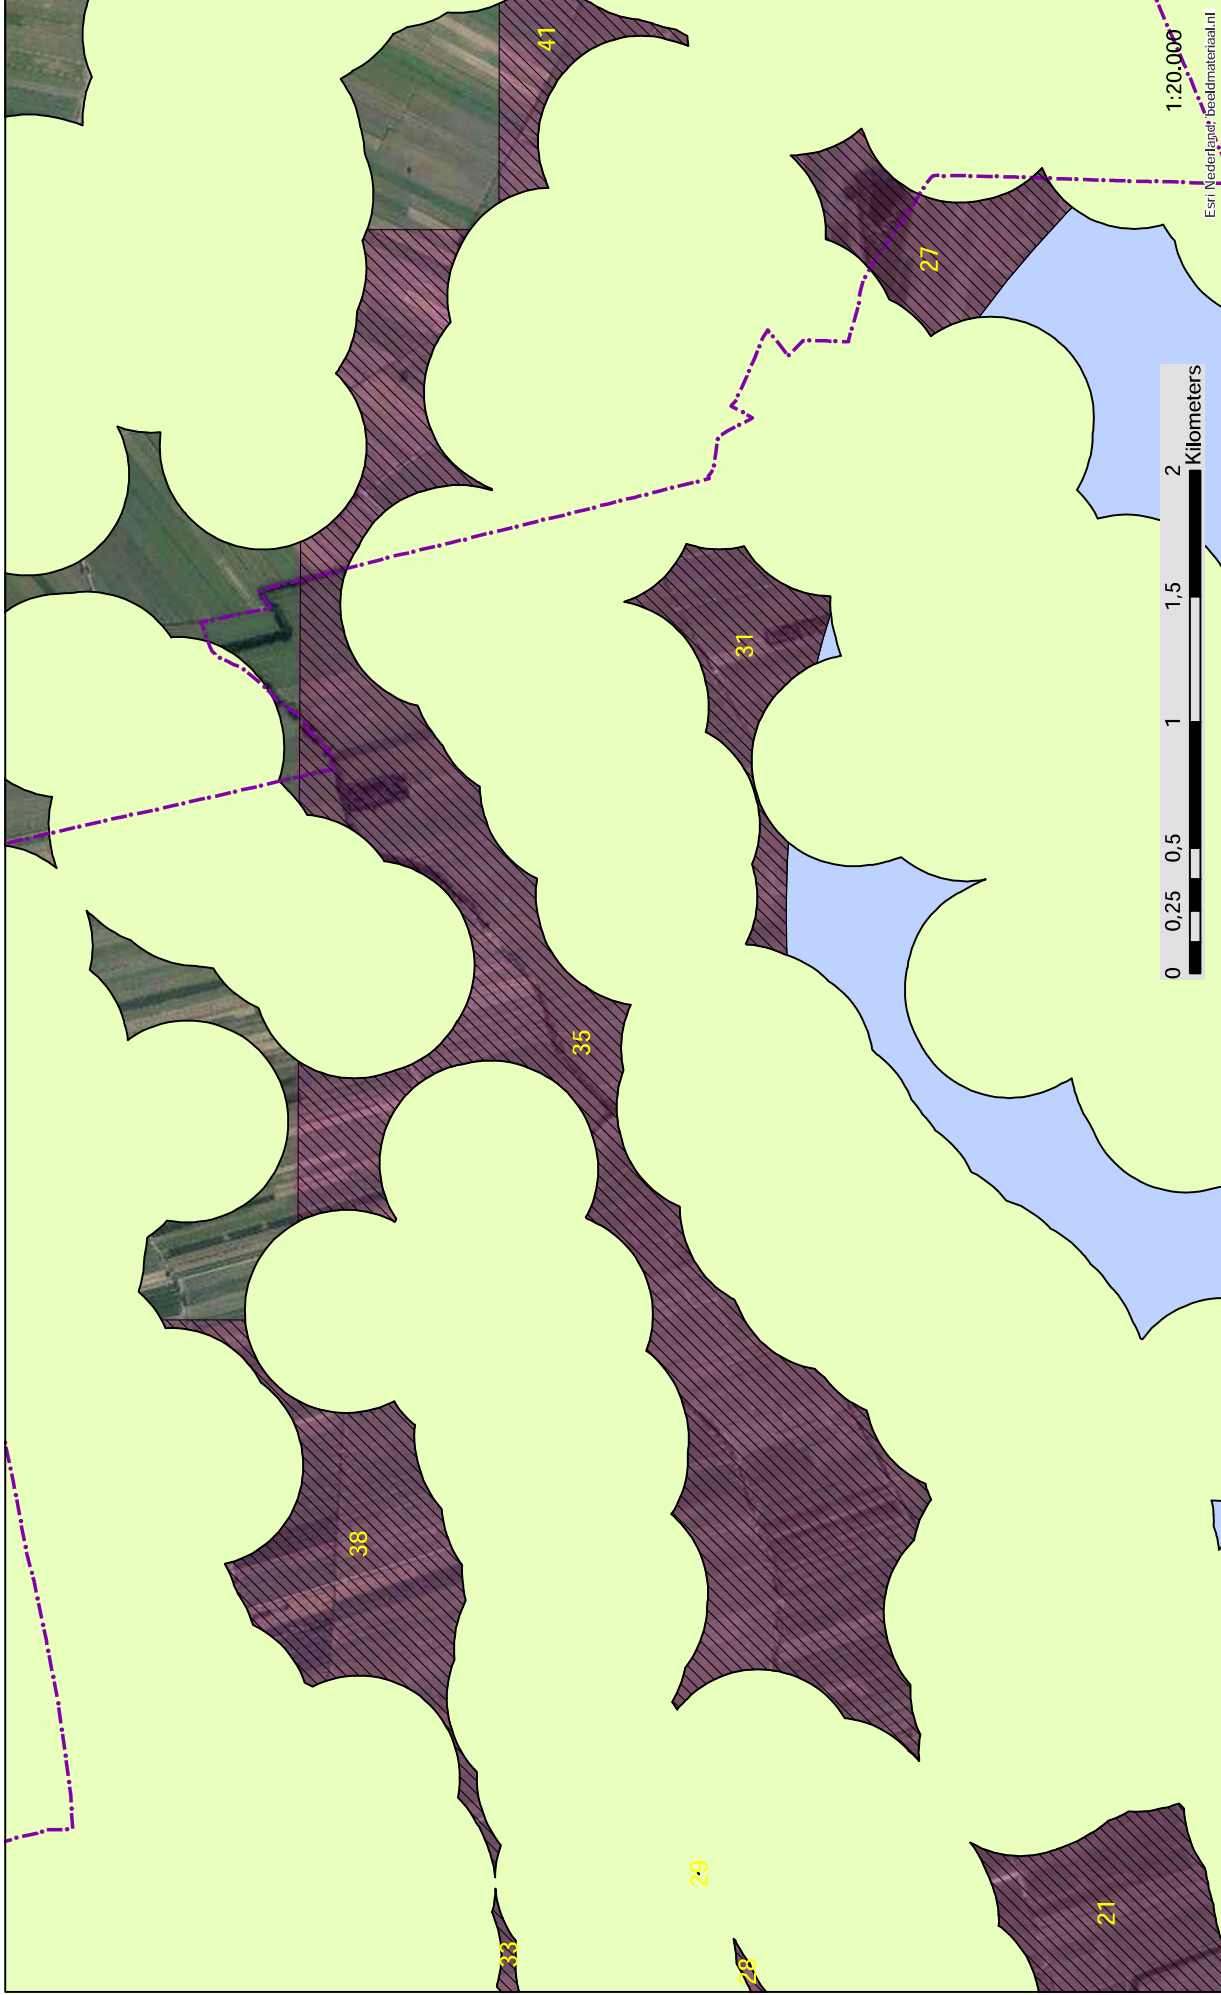

Esri Nederland, beeldmateriaal.nl

1:10.000

- Buffer**
 - Totaal
 - Panden
 - Natuur
 - Beheergrenzen
 - Infra
 - Zoekgebied
 - Onbelemmerd
- Beheergrenzen**
 - ProvinciegrenzenL2019
- Infra**
 - Infra_Vaarwegen
- Zoekgebied**
 - ONBELEMMERD
 - 2347900 m²

Buffer

Totaal

Panden

Panden400merge

Natuur

N2000

Beheergrenzen

ProvinciegrenzenL2019

Infra

Infra_SpoorAs
Infra_Vaarwegen

Zoekgebied

1720269 m2

Onbelemmerd

ONBELEMMERD

Datum: 4-12-2019

Buffer	Panden	Natuur	Beheergrenzen	Infra	Zoekgebied	Onbelemmerd
 Totaal	 Panden400merge		 ProvinciegrenzenL2019	 Infra_Snelwegen  Infra_Vaarwegen		 ONBELEMNERD 2852918 m ²

- Buffer**
- Panden**
- Totaal**
- Panden400merge**
- Natuur**
- Beheergrenzen**
- Infra**
- Infra_Vaarwegen**
- Zoekgebied**
- Onbelemmerd**
- ONBELEMNERD**
- 9214865 m²**

Esri Nederland, beeldmateriaal.nl