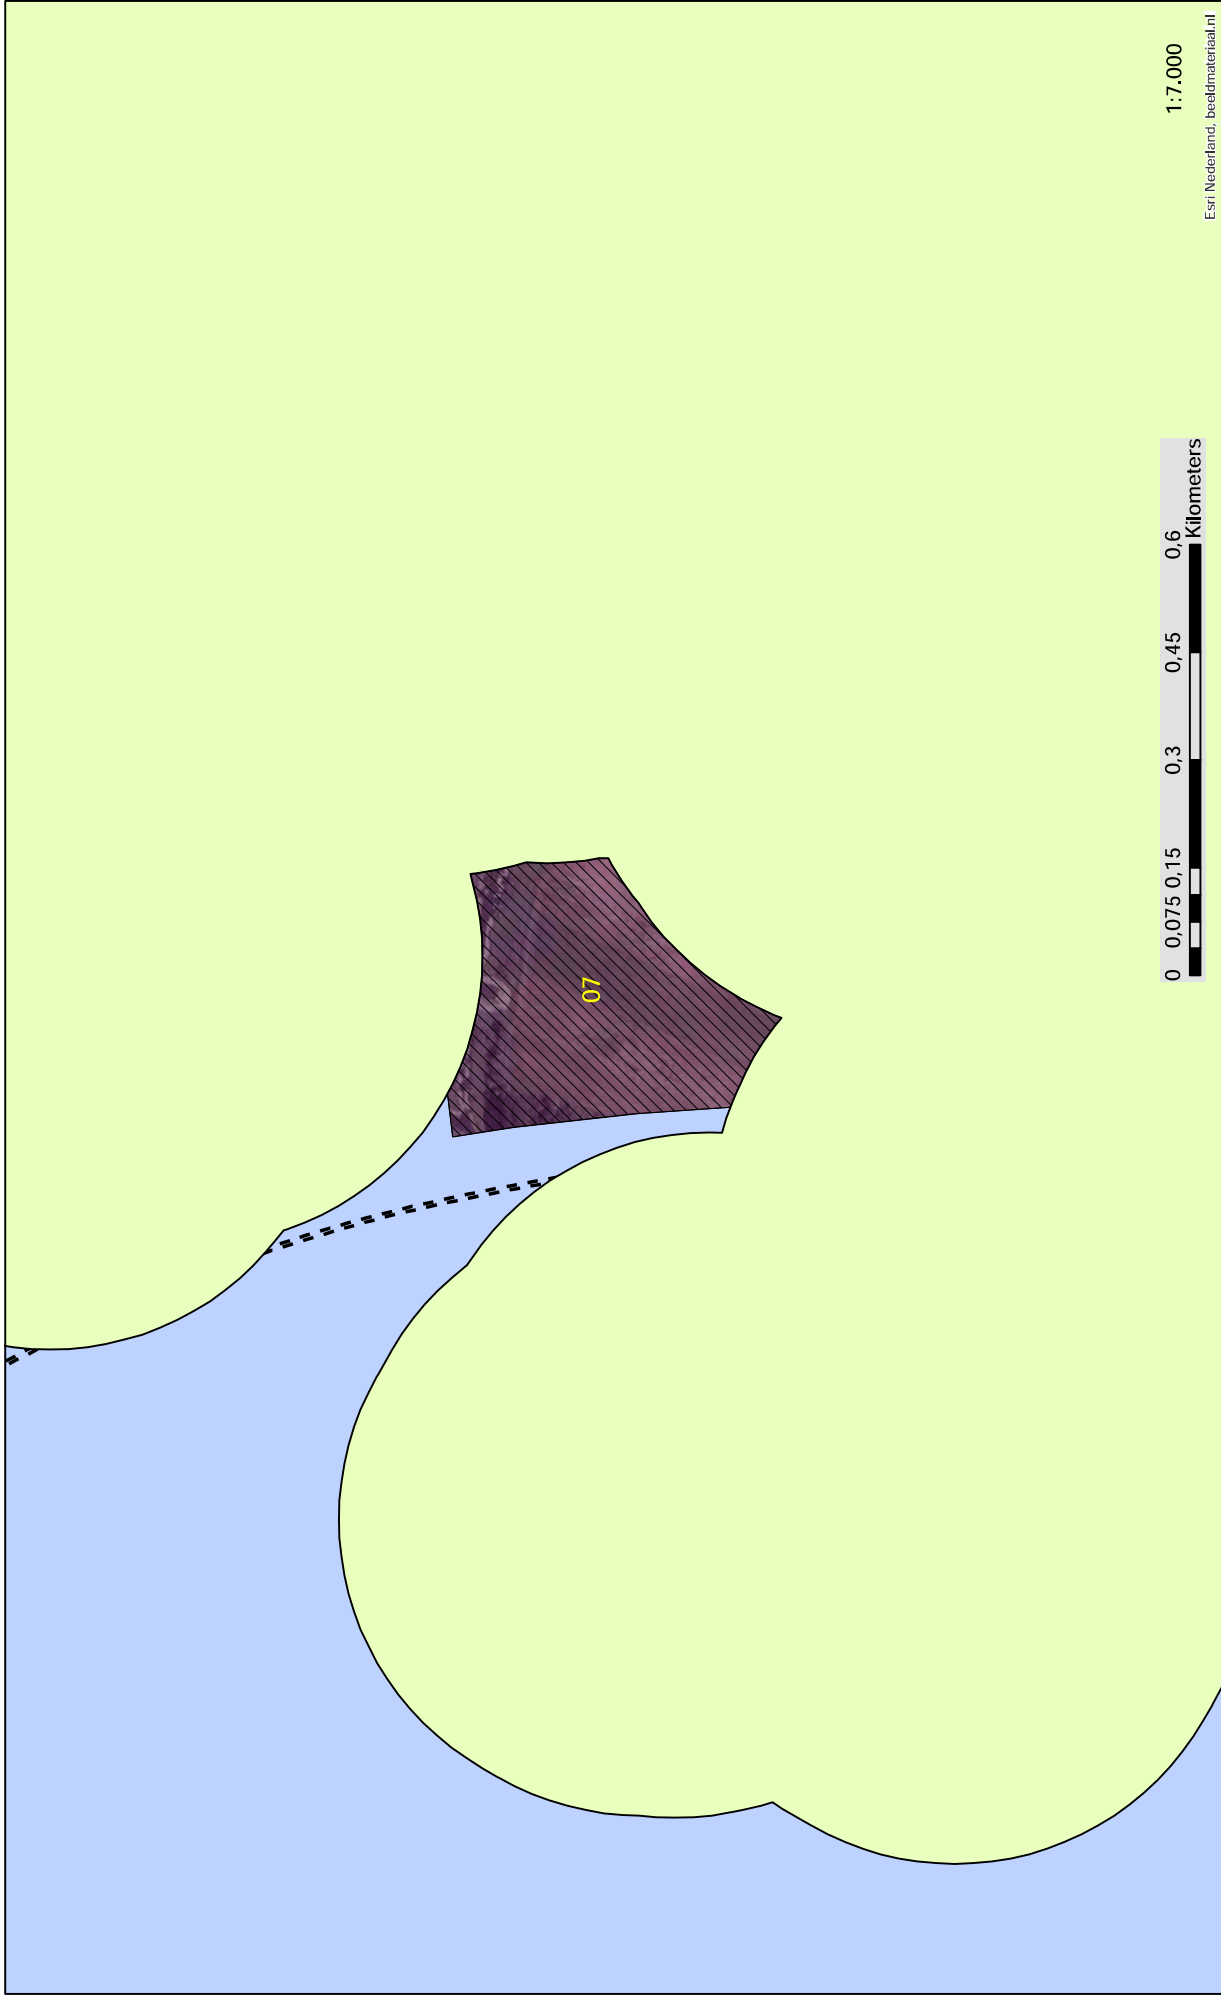

Bijlage 3.2.
behorende bij Locatieonderzoek zuidelijke SMART-L radar

Afzonderlijke zoekgebieden na de zeefanalyse

1:7.000
Ecofys Nederland, Bestuursinformatie.nl

Buffer		Beheergrenzen	Infra	Zoekgebied	Onbelemmerd
	 Panden400merge				 ONBELEMNERD 122737 m ²

Buffer	Panden	Natuur	Beheergrenzen	Infra	Zoekgebied	Onbelemmerd
 Totaal	 Panden400merge			 Infra_SpoorAs		 ONBELEMMERD 116196 m ²

Buffer	Panden	Natuur	Beheergrenzen	Infra	Zoekgebied	Onbelemmerd
 Totaal	 Panden400merge		 VastgoedComplexDefensie	 Infra_Snelwegen  Infra_SpoorAs		 ONBELEMMERD 414911 m2

Esri Nederland, beeldmateriaal.nl

1:10.000

- Buffer**
 - Totaal
 - Panden
 - Natuur
 - Beheergrenzen
 - Infra
 - Zoekgebied
 - Onbelemmerd
- Beheergrenzen**
 - ProvinciegrenzenL2019
- Infra**
 - Infra_Vaarwegen
- Zoekgebied**
 - ONBELEMMERD
 - 2347900 m²