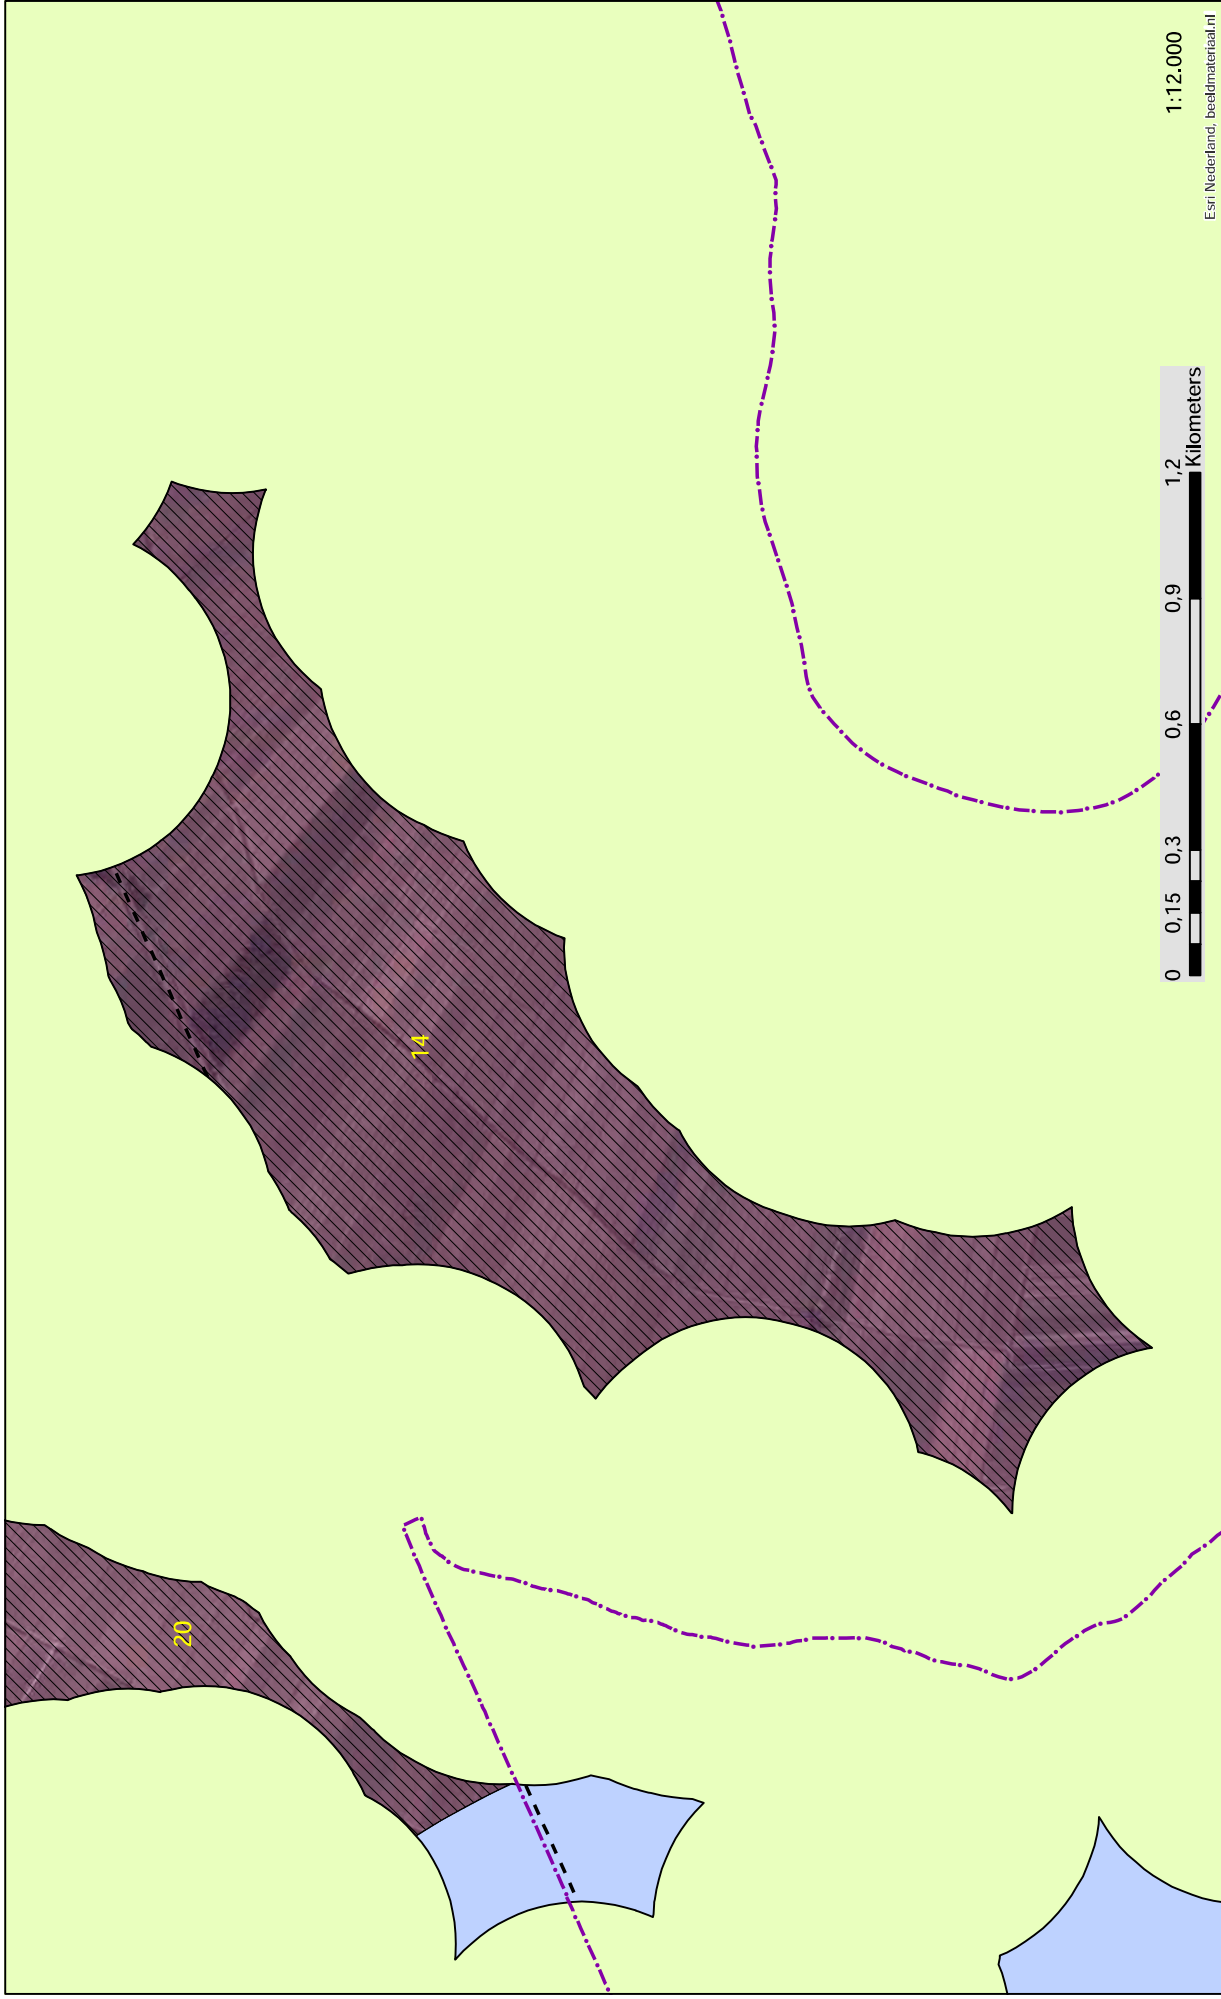

Bijlage 3.2.
behorende bij Locatieonderzoek zuidelijke SMART-L radar

Afzonderlijke zoekgebieden na de zeefanalyse

1:7.000
Ecofys Nederland, Bestuursinformatie.nl

Buffer		Beheergrenzen	Infra	Zoekgebied	Onbelemmerd
	 Panden400merge				 ONBELEMNERD 122737 m ²

Buffer	Panden	Natuur	Beheergrenzen	Infra	Zoekgebied	Onbelemmerd
 Totaal	 Panden400merge			 Infra_SpoorAs		 ONBELEMMERD 116196 m ²

Buffer	Panden	Natuur	Beheergrenzen	Infra	Zoekgebied	Onbelemmerd
 Totaal	 Panden400merge		 VastgoedComplexDefensie	 Infra_Snelwegen  Infra_SpoorAs		 ONBELEMMERD 414911 m2

Esri Nederland, beeldmateriaal.nl

1:10.000

- Buffer**
 - Totaal
 - Panden
 - Natuur
 - Beheergrenzen
 - Infra
 - Zoekgebied
 - Onbelemmerd
- Beheergrenzen**
 - ProvinciegrenzenL2019
- Infra**
 - Infra_Vaarwegen
- Zoekgebied**
 - ONBELEMMERD
 - 2347900 m²

Buffer

Totaal

Panden

Panden400merge

Natuur

N2000

Beheergrenzen

ProvinciegrenzenL2019