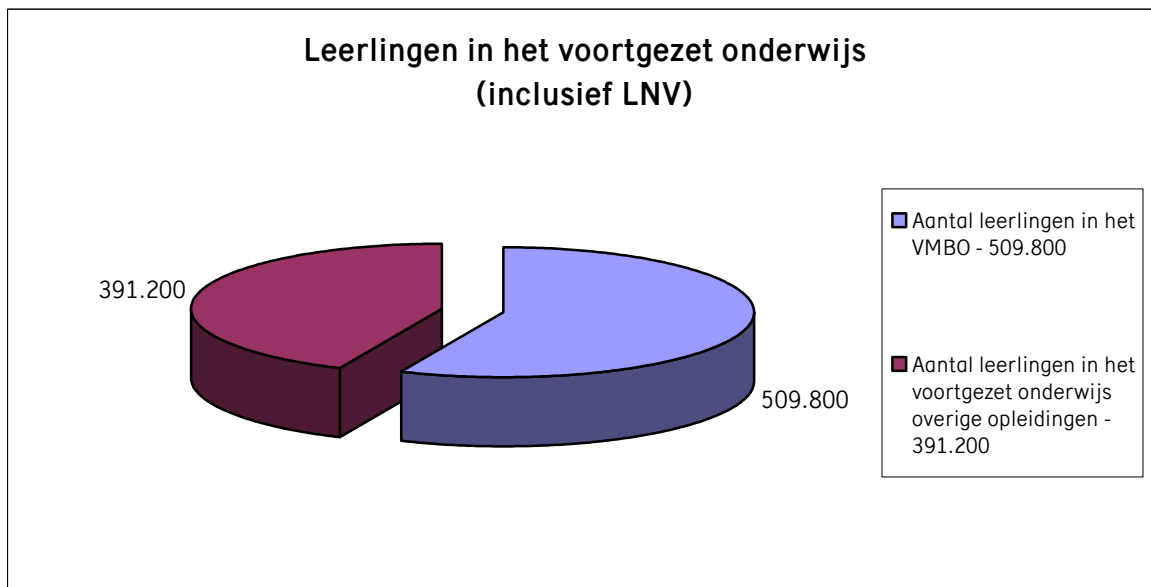

Leerlingen in het Voorgezet onderwijs (inclusief LNV)

Aantal leerlingen in het VMBO	509.800
Aantal leerlingen in het voortgezet onderwijs overige opleidingen	391.200
Totaal aantal leerlingen in het voortgezet onderwijs	901.000

Leerlingen in het VMBO (inclusief LNV)

Aantal leerlingen in het VMBO	509.800
Aantal leerlingen in het leerweg ondersteunend onderwijs (zorg)	93.600
Aantal gedragsmoeilijke leerlingen (geen zorgleerlingen), (schatting)	11.000