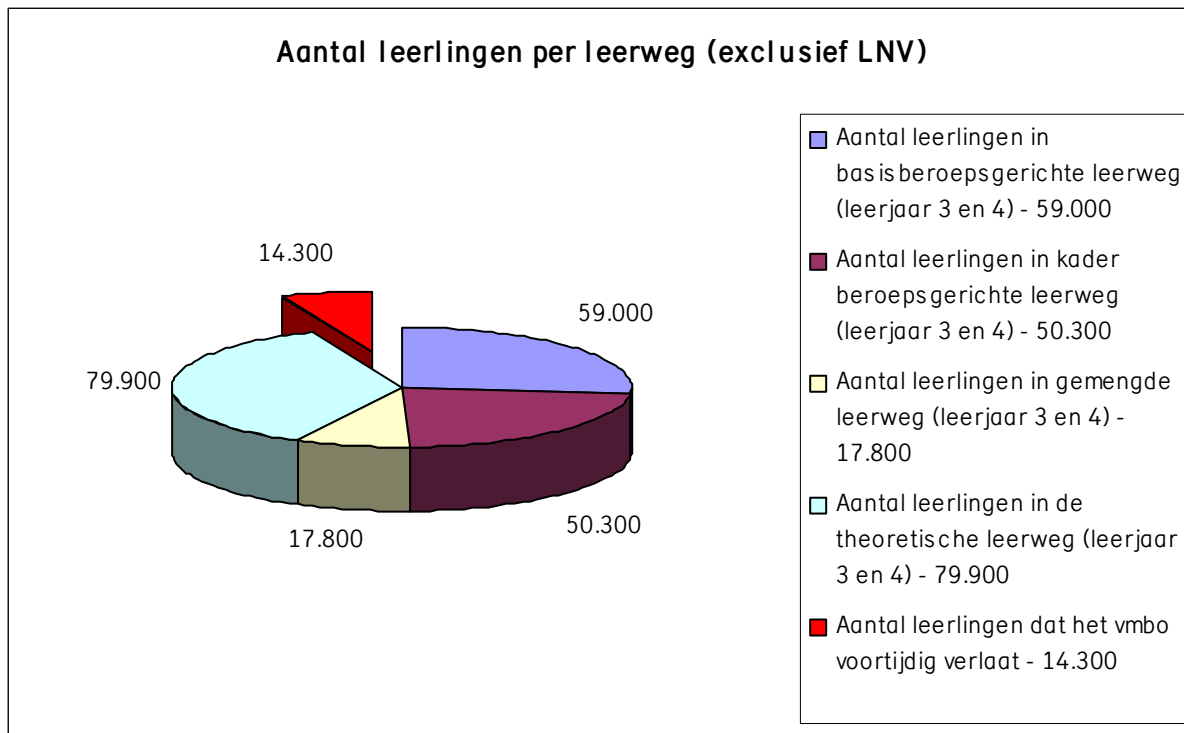

Aantal leerlingen per leerweg (exclusief LNV)

Aantal leerlingen in basisberoepsgerichte leerweg (leerjaar 3 en 4)	59.000
Aantal leerlingen in kader beroepsgerichte leerweg (leerjaar 3 en 4)	50.300
Aantal leerlingen in gemengde leerweg (leerjaar 3 en 4)	17.800
Aantal leerlingen in de theoretische leerweg (leerjaar 3 en 4)	79.900
Aantal leerlingen dat het vmbo voortijdig verlaat	14.300