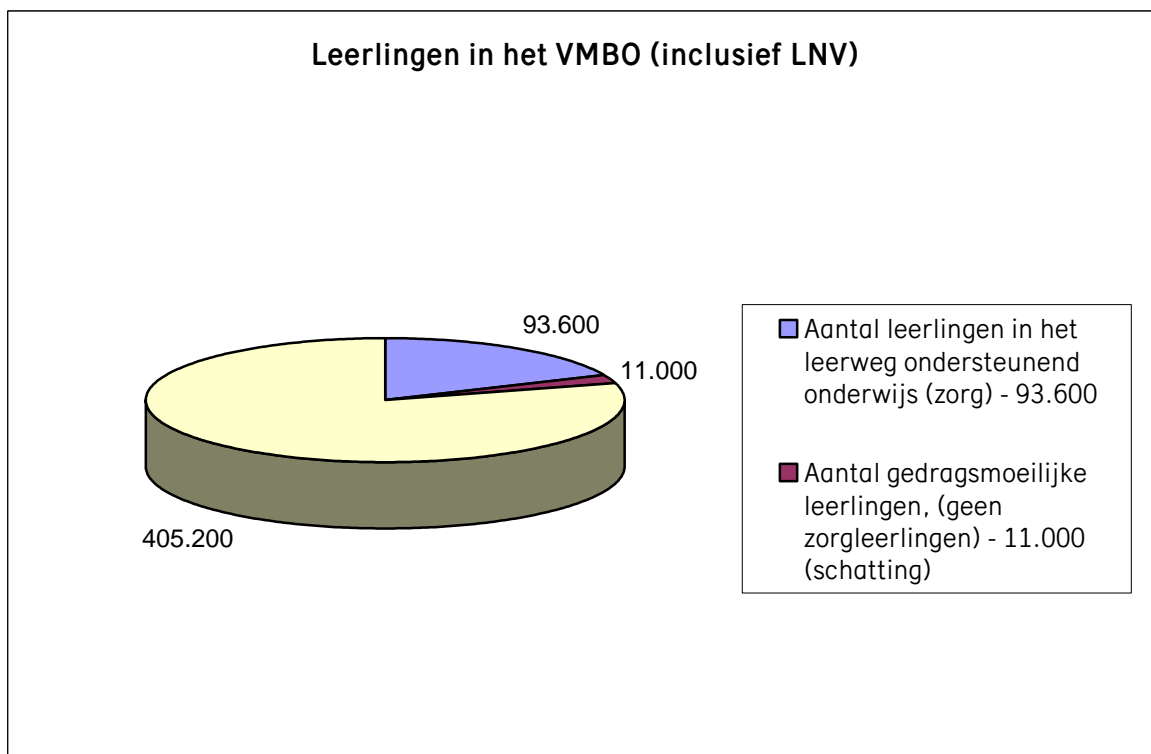

Leerlingen in het Voorgezet onderwijs (inclusief LNV)

Aantal leerlingen in het VMBO	509.800
Aantal leerlingen in het voortgezet onderwijs overige opleidingen	391.200
Totaal aantal leerlingen in het voortgezet onderwijs	901.000

Leerlingen in het VMBO (inclusief LNV)

Aantal leerlingen in het VMBO	509.800
Aantal leerlingen in het leerweg ondersteunend onderwijs (zorg)	93.600
Aantal gedragsmoeilijke leerlingen (geen zorgleerlingen), (schatting)	11.000