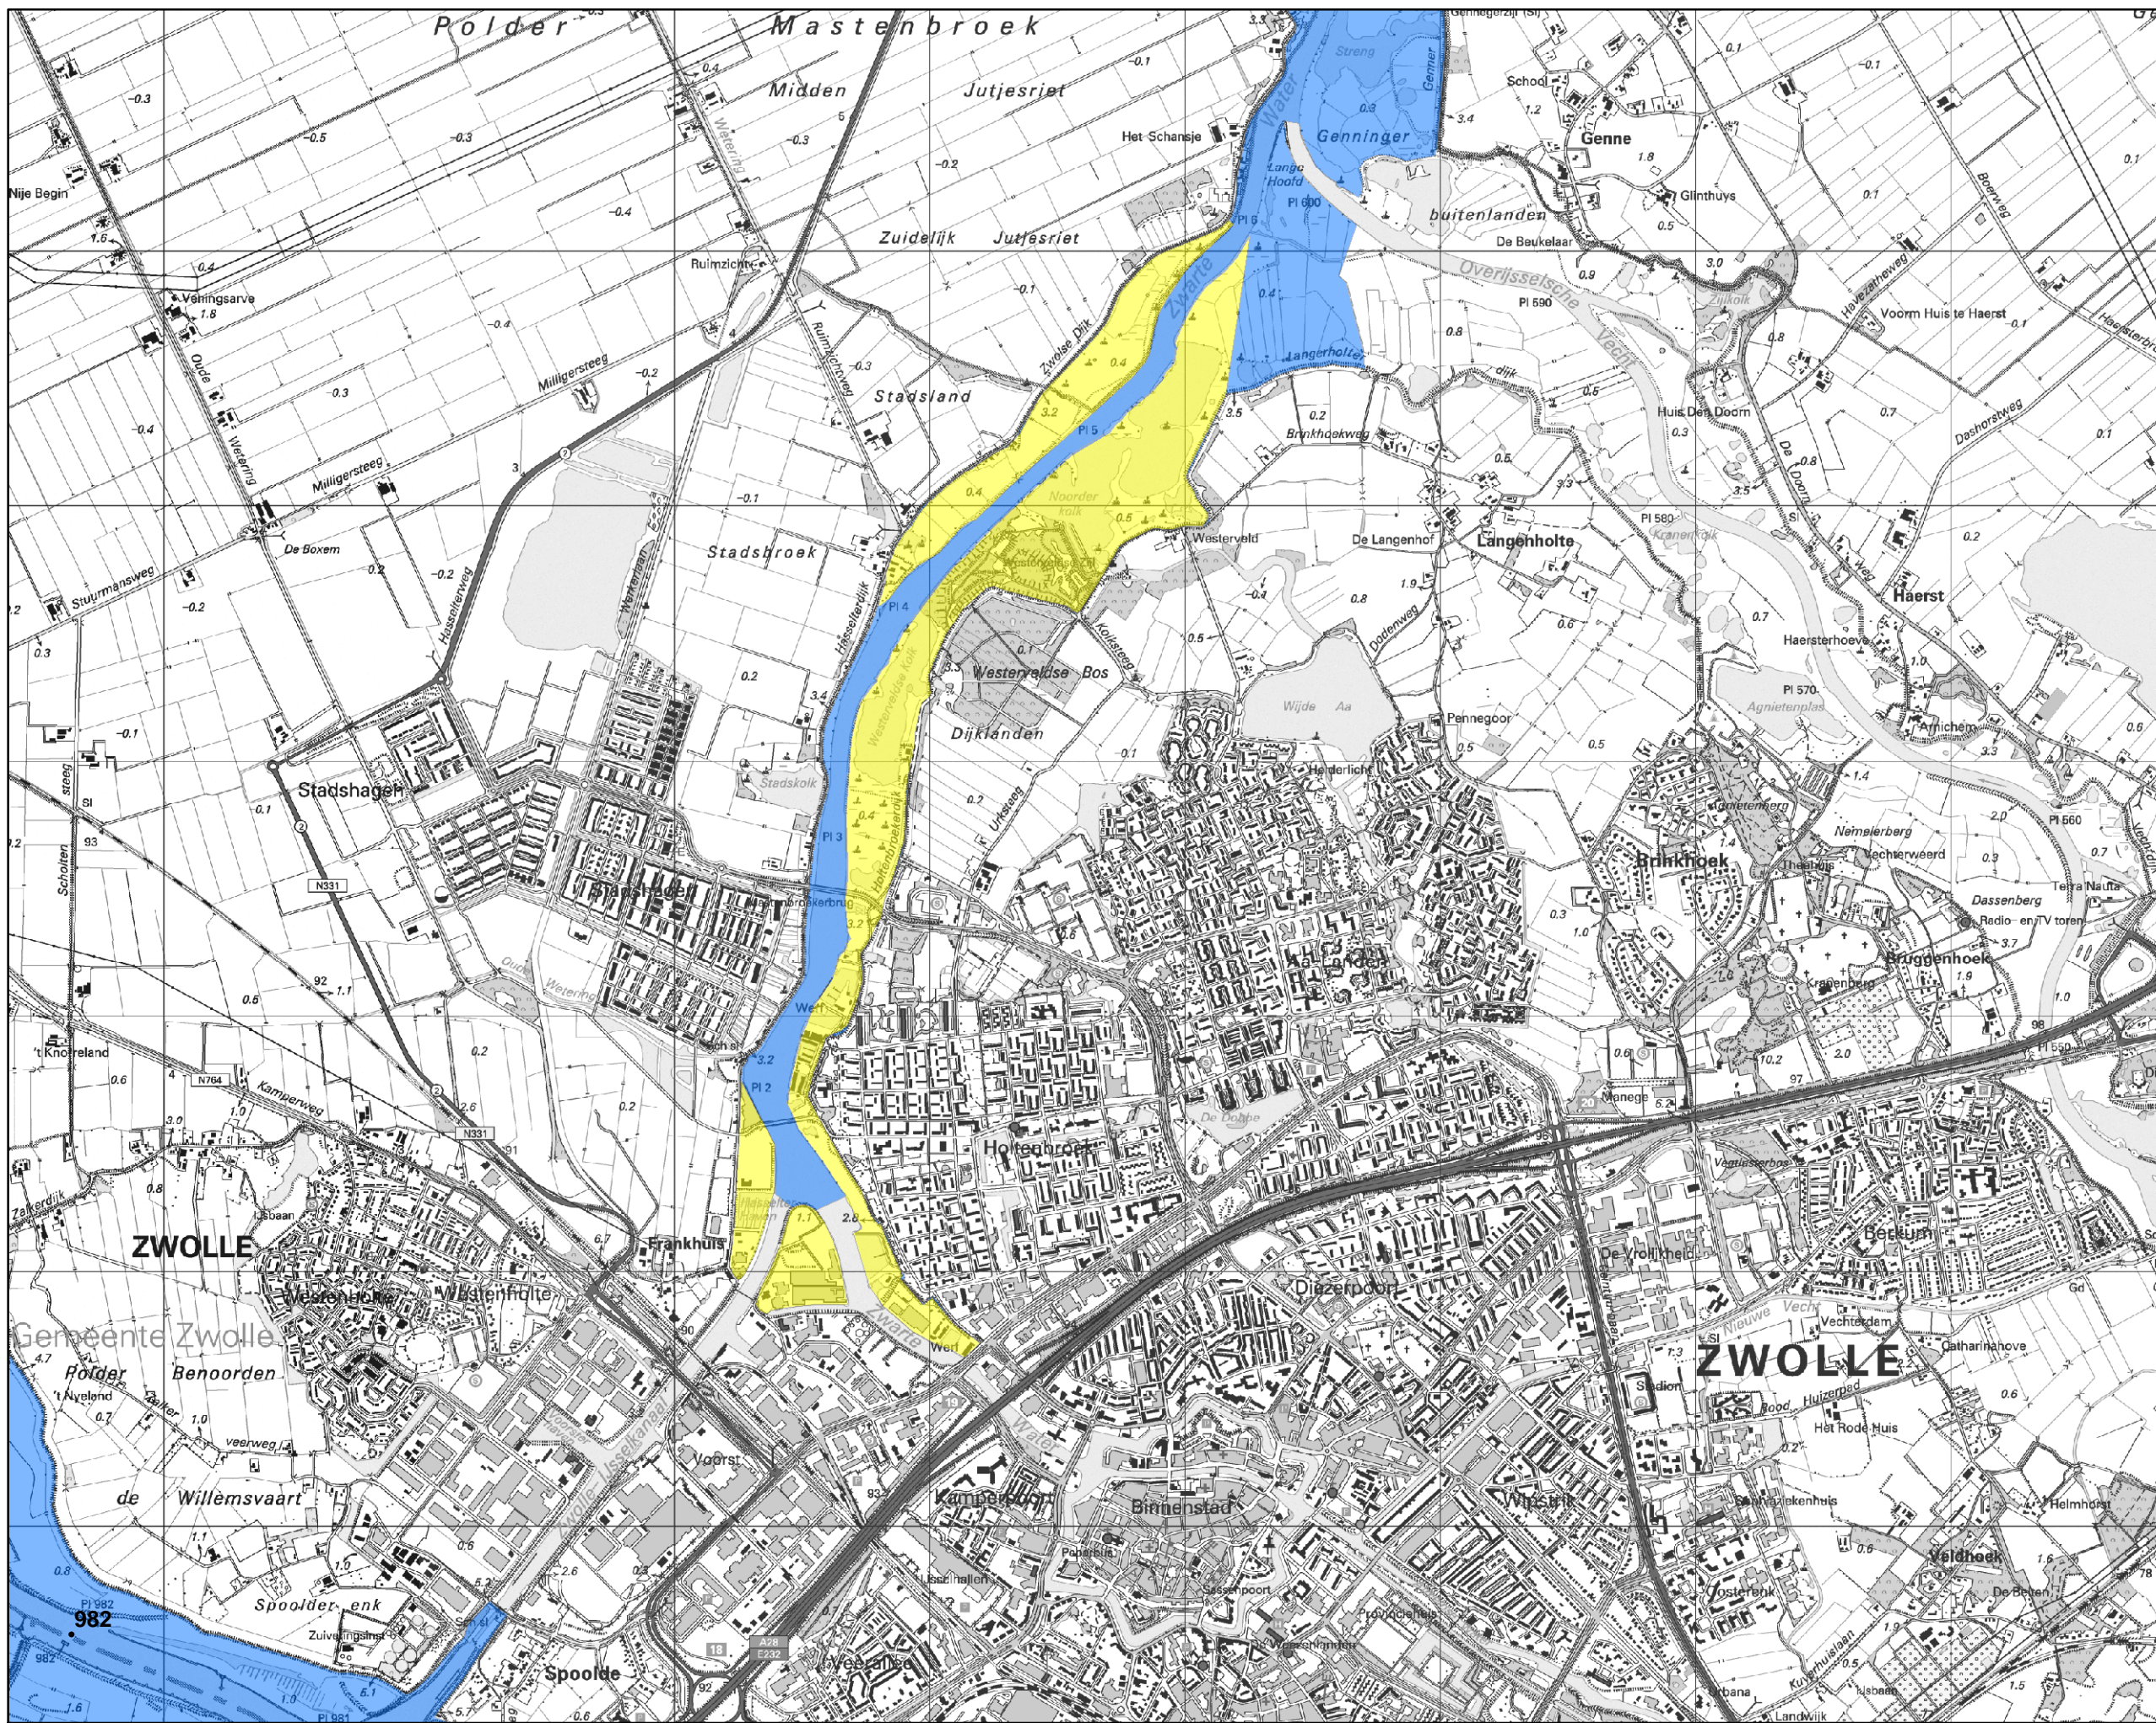

# Beleidslijn Grote Rivieren

## Legenda

-  stroomvoerend regime
-  bergend regime
-  gebieden WBR artikel 2a

Kaartblad: 100 [Zwartewater 1]

Auteur: Nieuwland Geo-Informatie  
i.o.v.  
RWS-RIZA, afd. Rivieren

Datum: 14-07-2006

Schaal: 1:25.000

 Ministerie van Verkeer en Waterstaat  
Rijkswaterstaat  
RIZA

Ondergrond: Topografische Dienst Nederland, Emmen