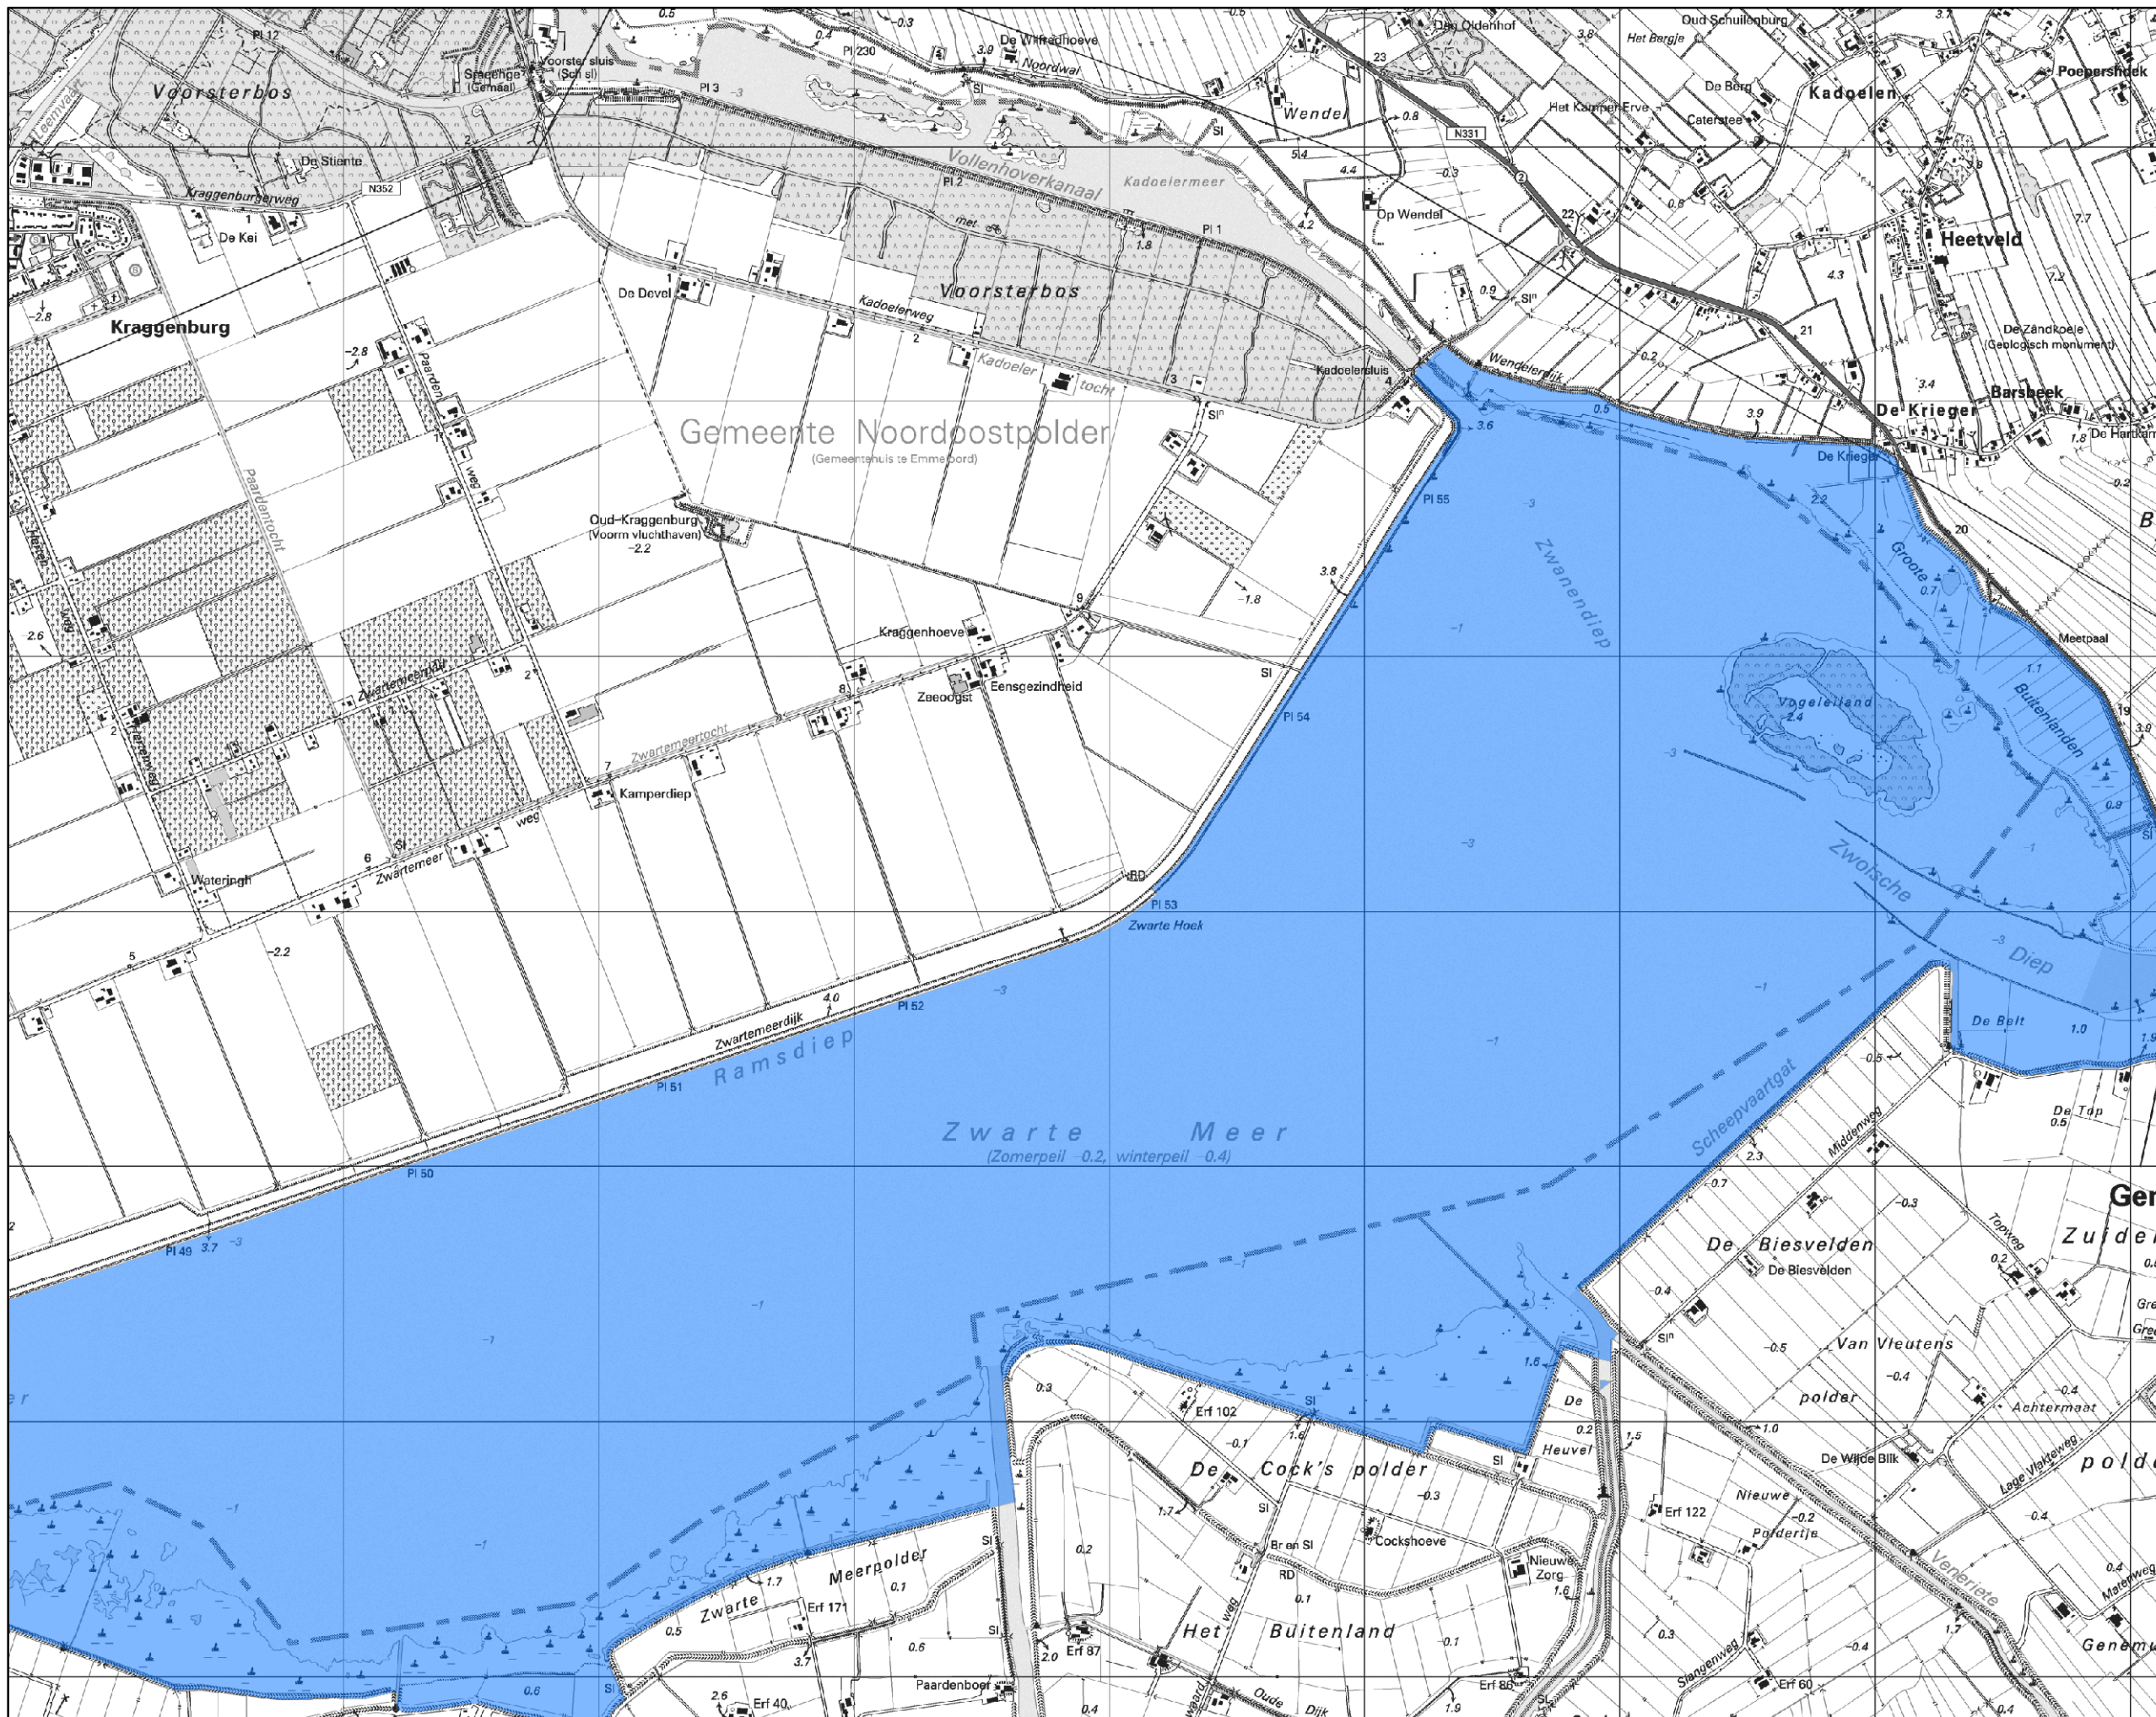

Beleidslijn Grote Rivieren

Legenda

- stroomvoerend regime
- bergend regime
- gebieden WBR artikel 2a

Kaartblad: 103 [Zwarte Meer 1]

Auteur: Nieuwland Geo-Informatie
i.o.v.
RWS-RIZA, afd. Rivieren

Datum: 14-07-2006

Schaal: 1:25.000

Ministerie van Verkeer en Waterstaat
Rijkswaterstaat
RIZA