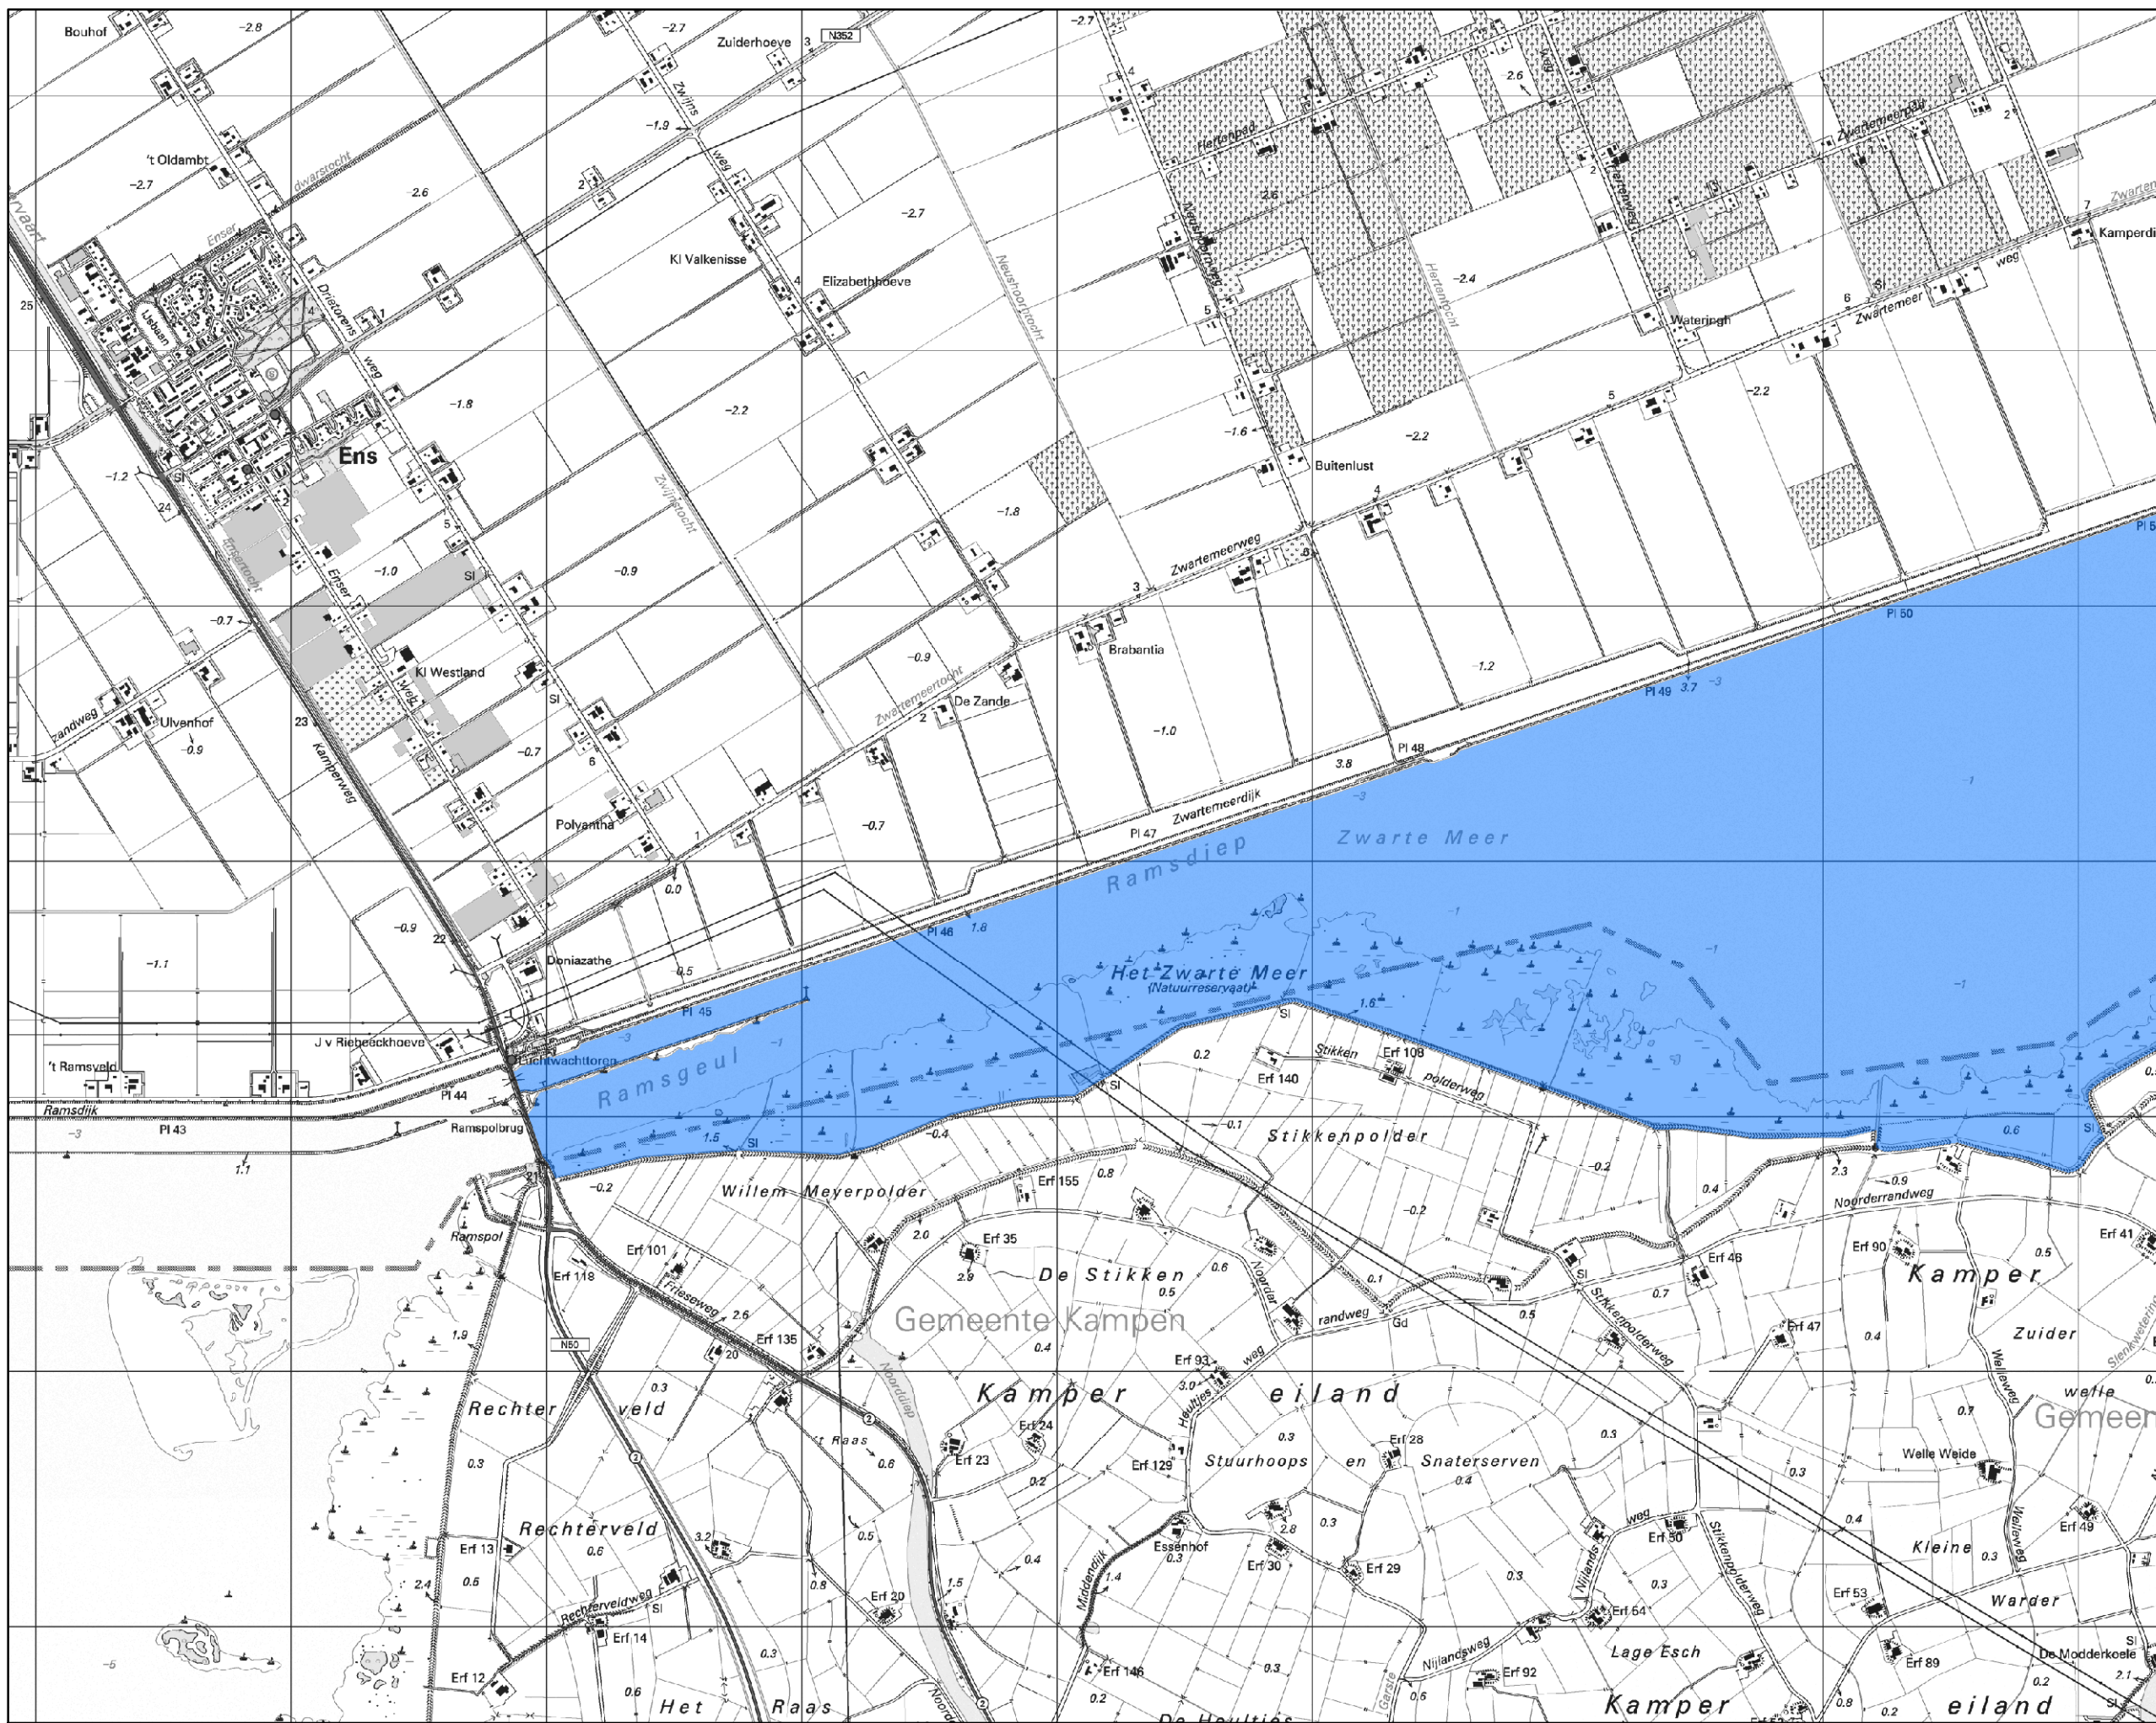

Beleidslijn Grote Rivieren

Legenda

-  stroomvoerend regime
-  bergend regime
-  gebieden WBR artikel 2a

Kaartblad: 104 [Zwarte Meer 2]

Auteur: Nieuwland Geo-Informatie
i.o.v.
RWS-RIZA, afd. Rivieren

Datum: 14-07-2006

Schaal: 1:25.000

 Ministerie van Verkeer en Waterstaat
Rijkswaterstaat
RIZA

Ondergrond: Topografische Dienst Nederland, Emmen