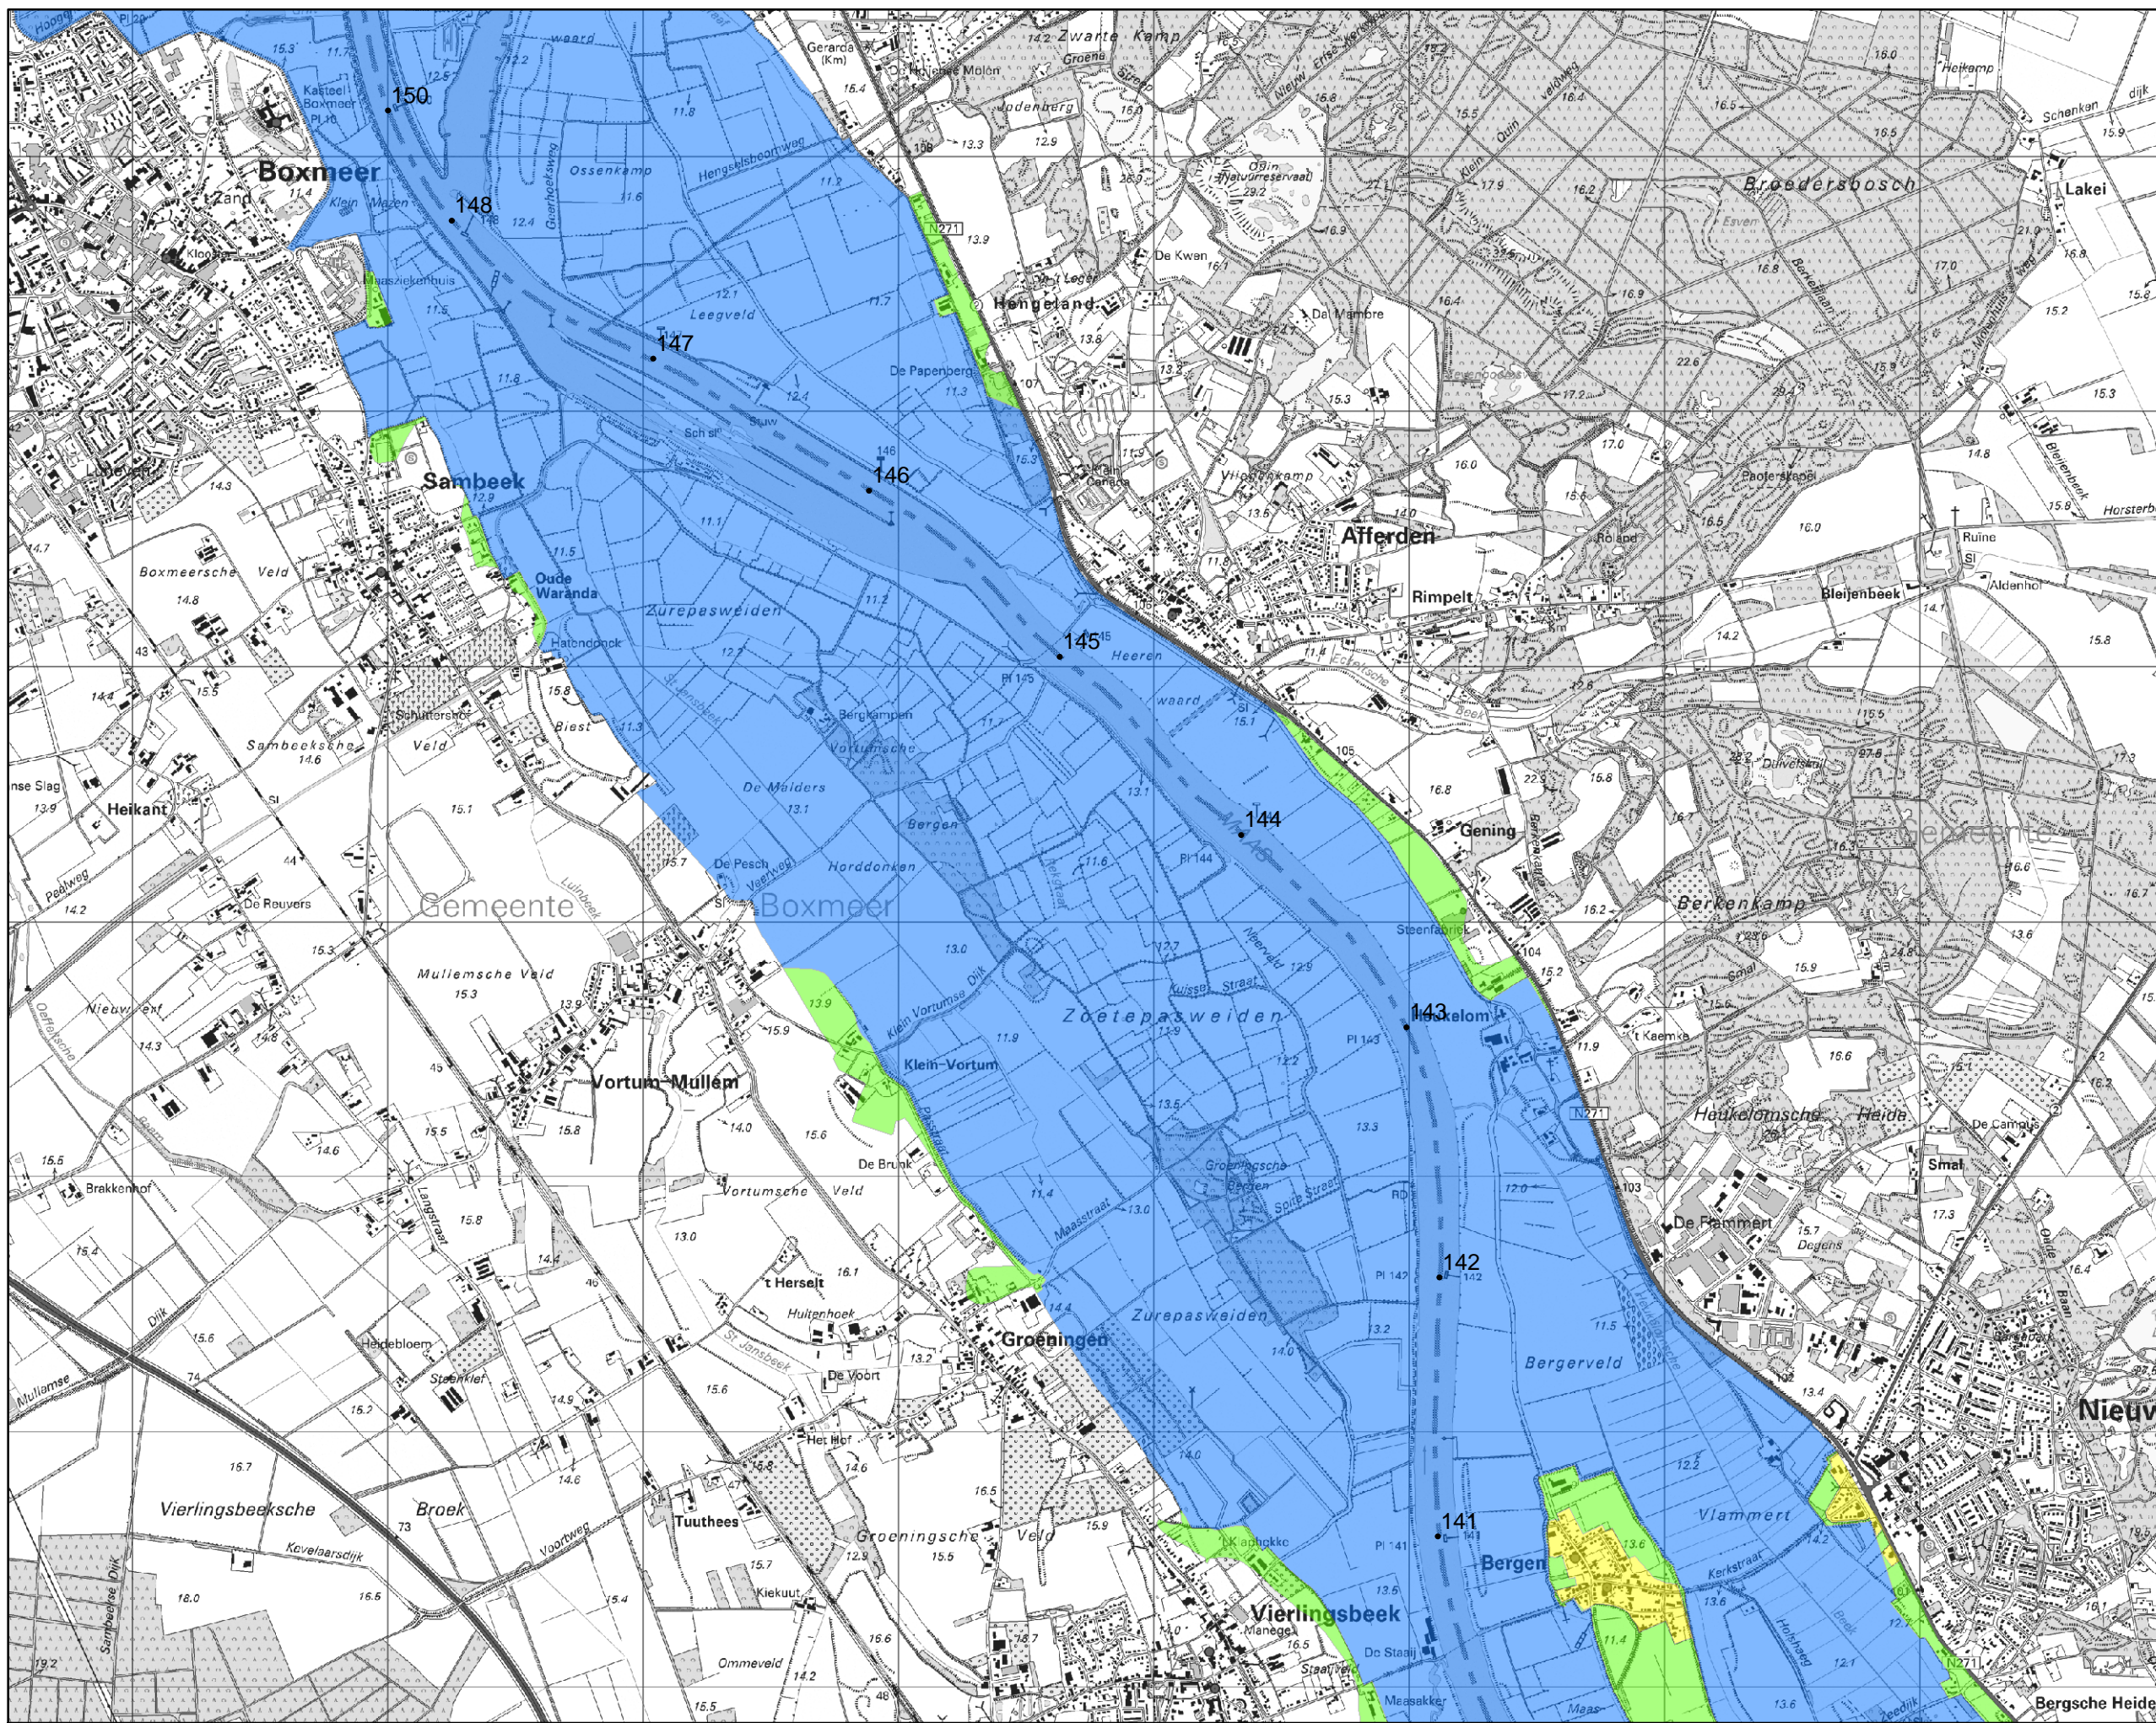

# Beleidslijn Grote Rivieren

## Legenda

-  stroomvoerend regime
-  bergend regime
-  gebieden WBR artikel 2a

Kaartblad: 21 [ Maas 21 ]

Auteur: Nieuwland Geo-Informatie  
i.o.v.  
RWS-RIZA, afd. Rivieren

Datum: 14-07-2006

Schaal: 1:25.000

 Ministerie van Verkeer en Waterstaat  
Rijkswaterstaat  
RIZA

Ondergrond: Topografische Dienst Nederland, Emmen