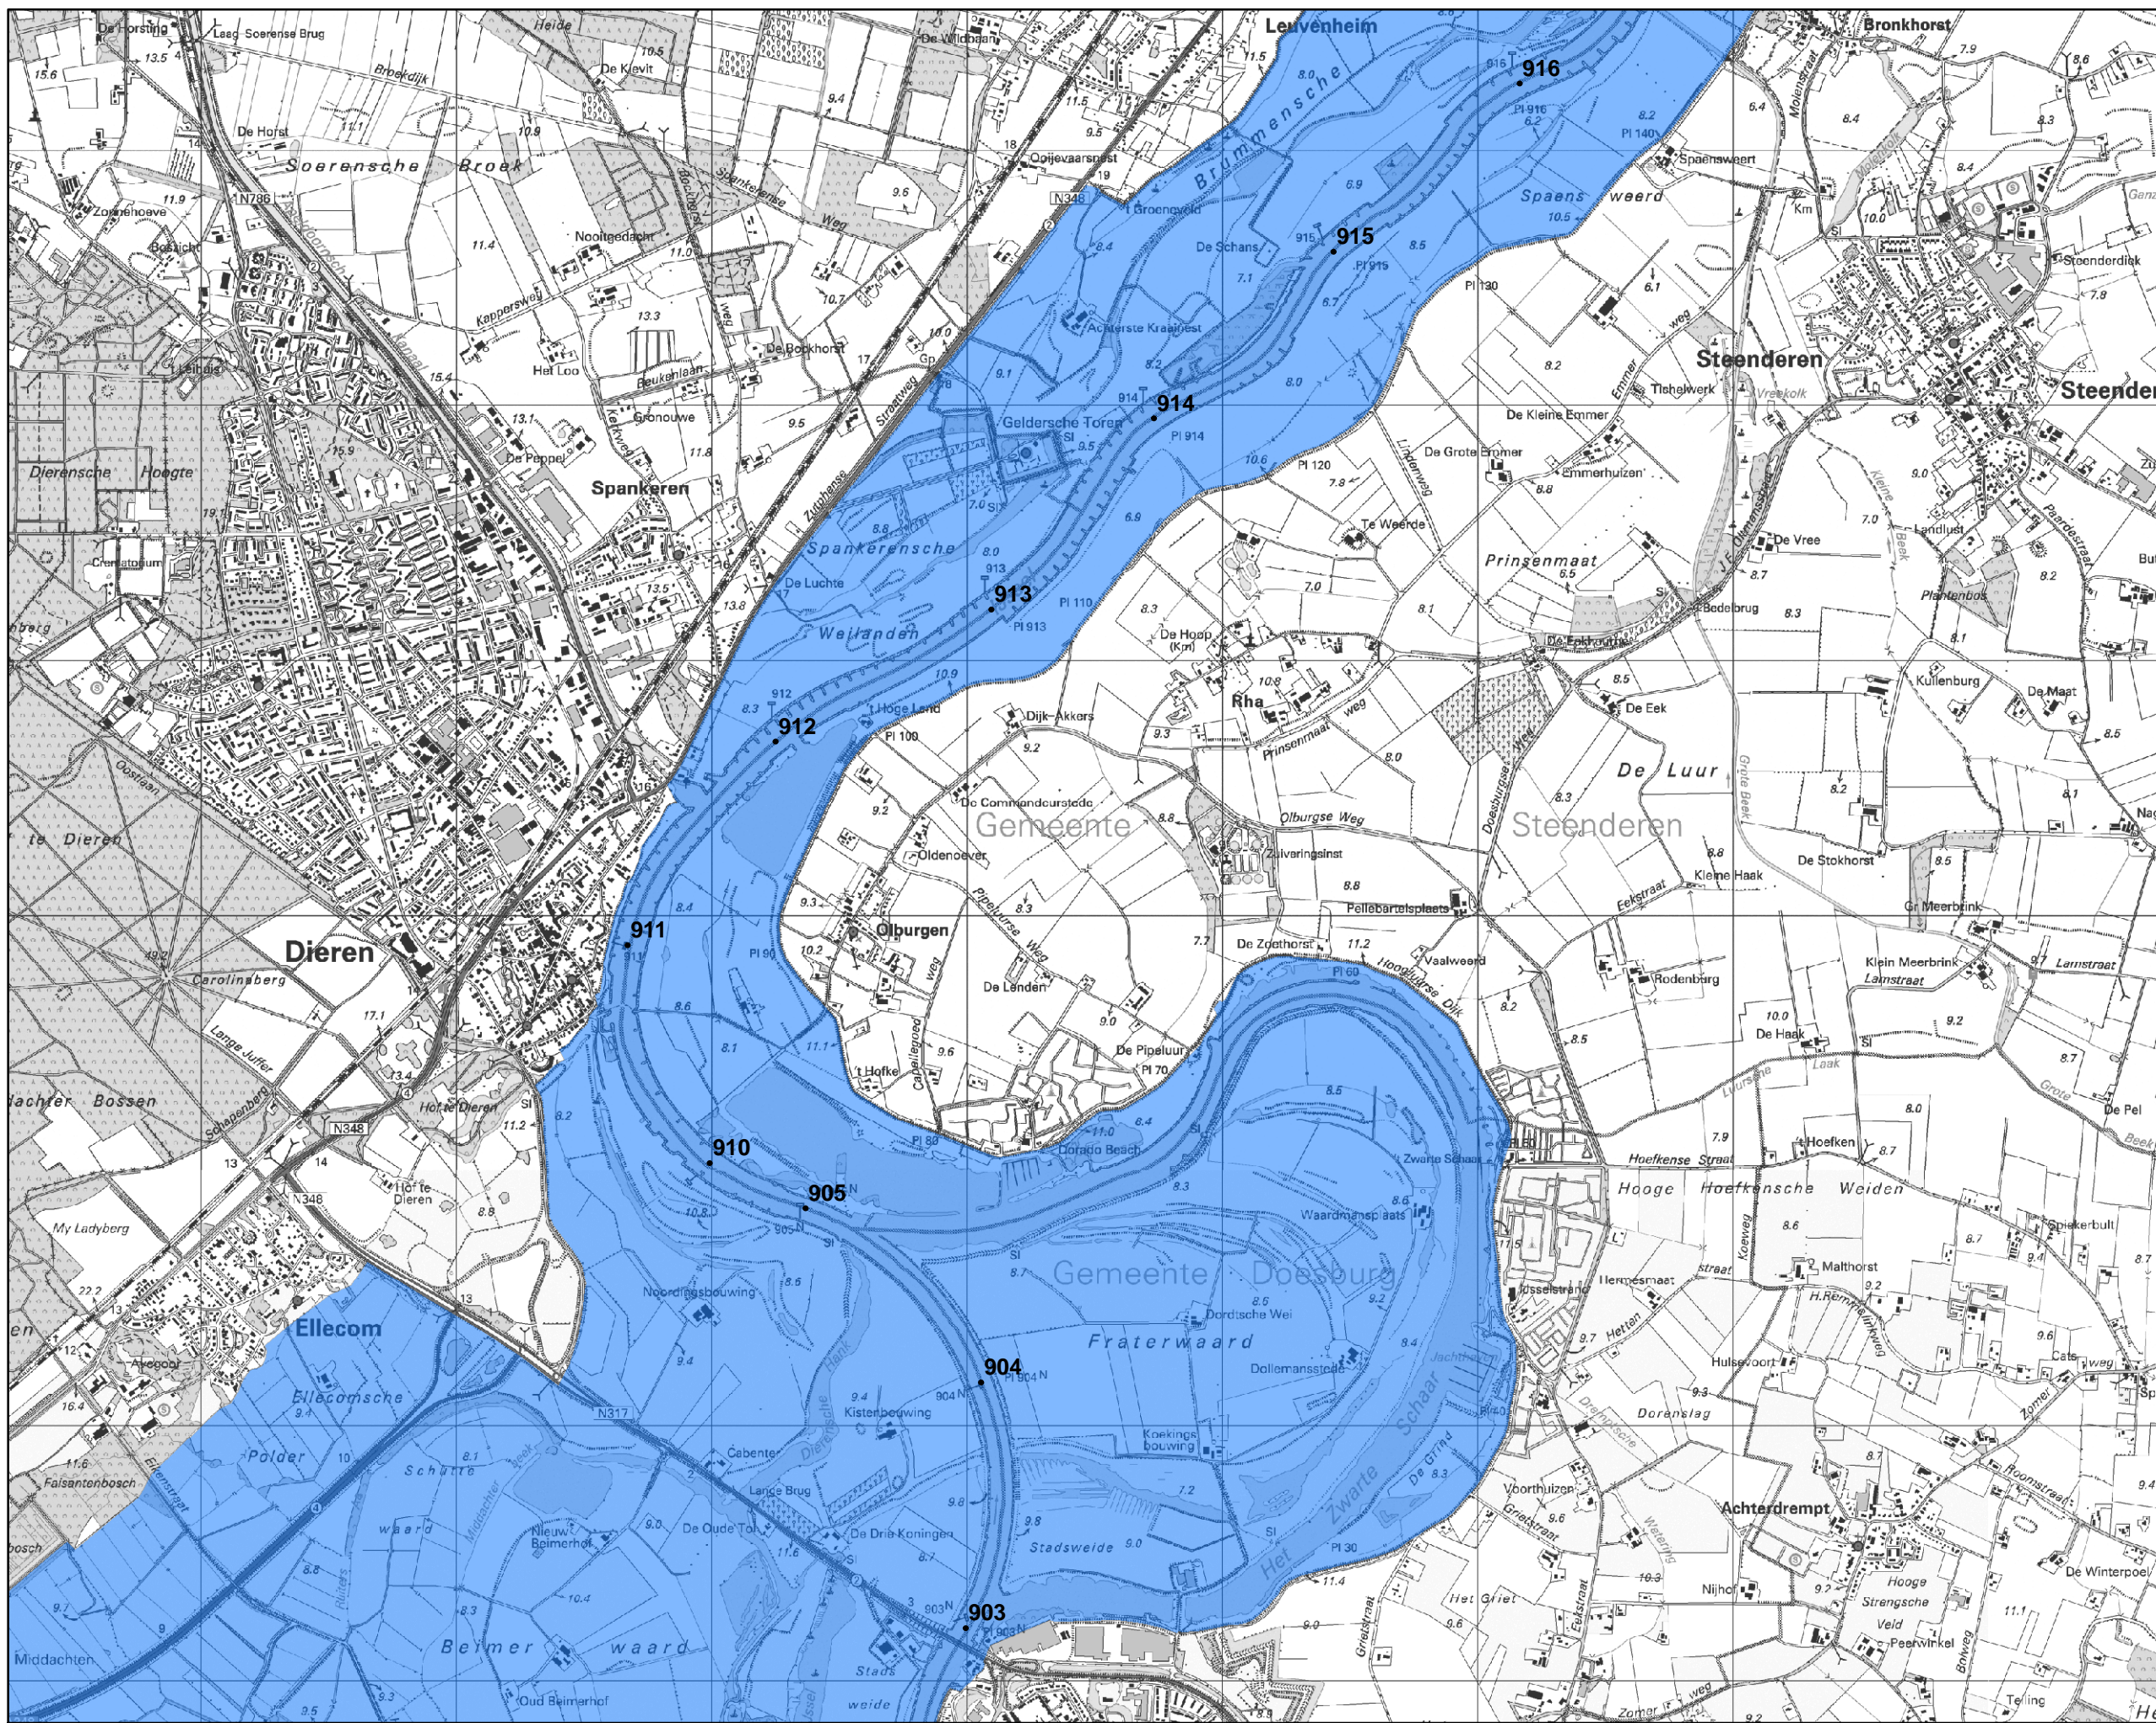

Beleidslijn Grote Rivieren

Legenda

- stroomvoerend regime
- bergend regime
- gebieden WBR artikel 2a

Kaartblad: 87 [IJssel 3]

Auteur: Nieuwland Geo-Informatie
i.o.v.
RWS-RIZA, afd. Rivieren

Datum: 14-07-2006

Schaal: 1:25.000

Ministerie van Verkeer en Waterstaat
Rijkswaterstaat
RIZA

Ondergrond: Topografische Dienst Nederland, Emmen