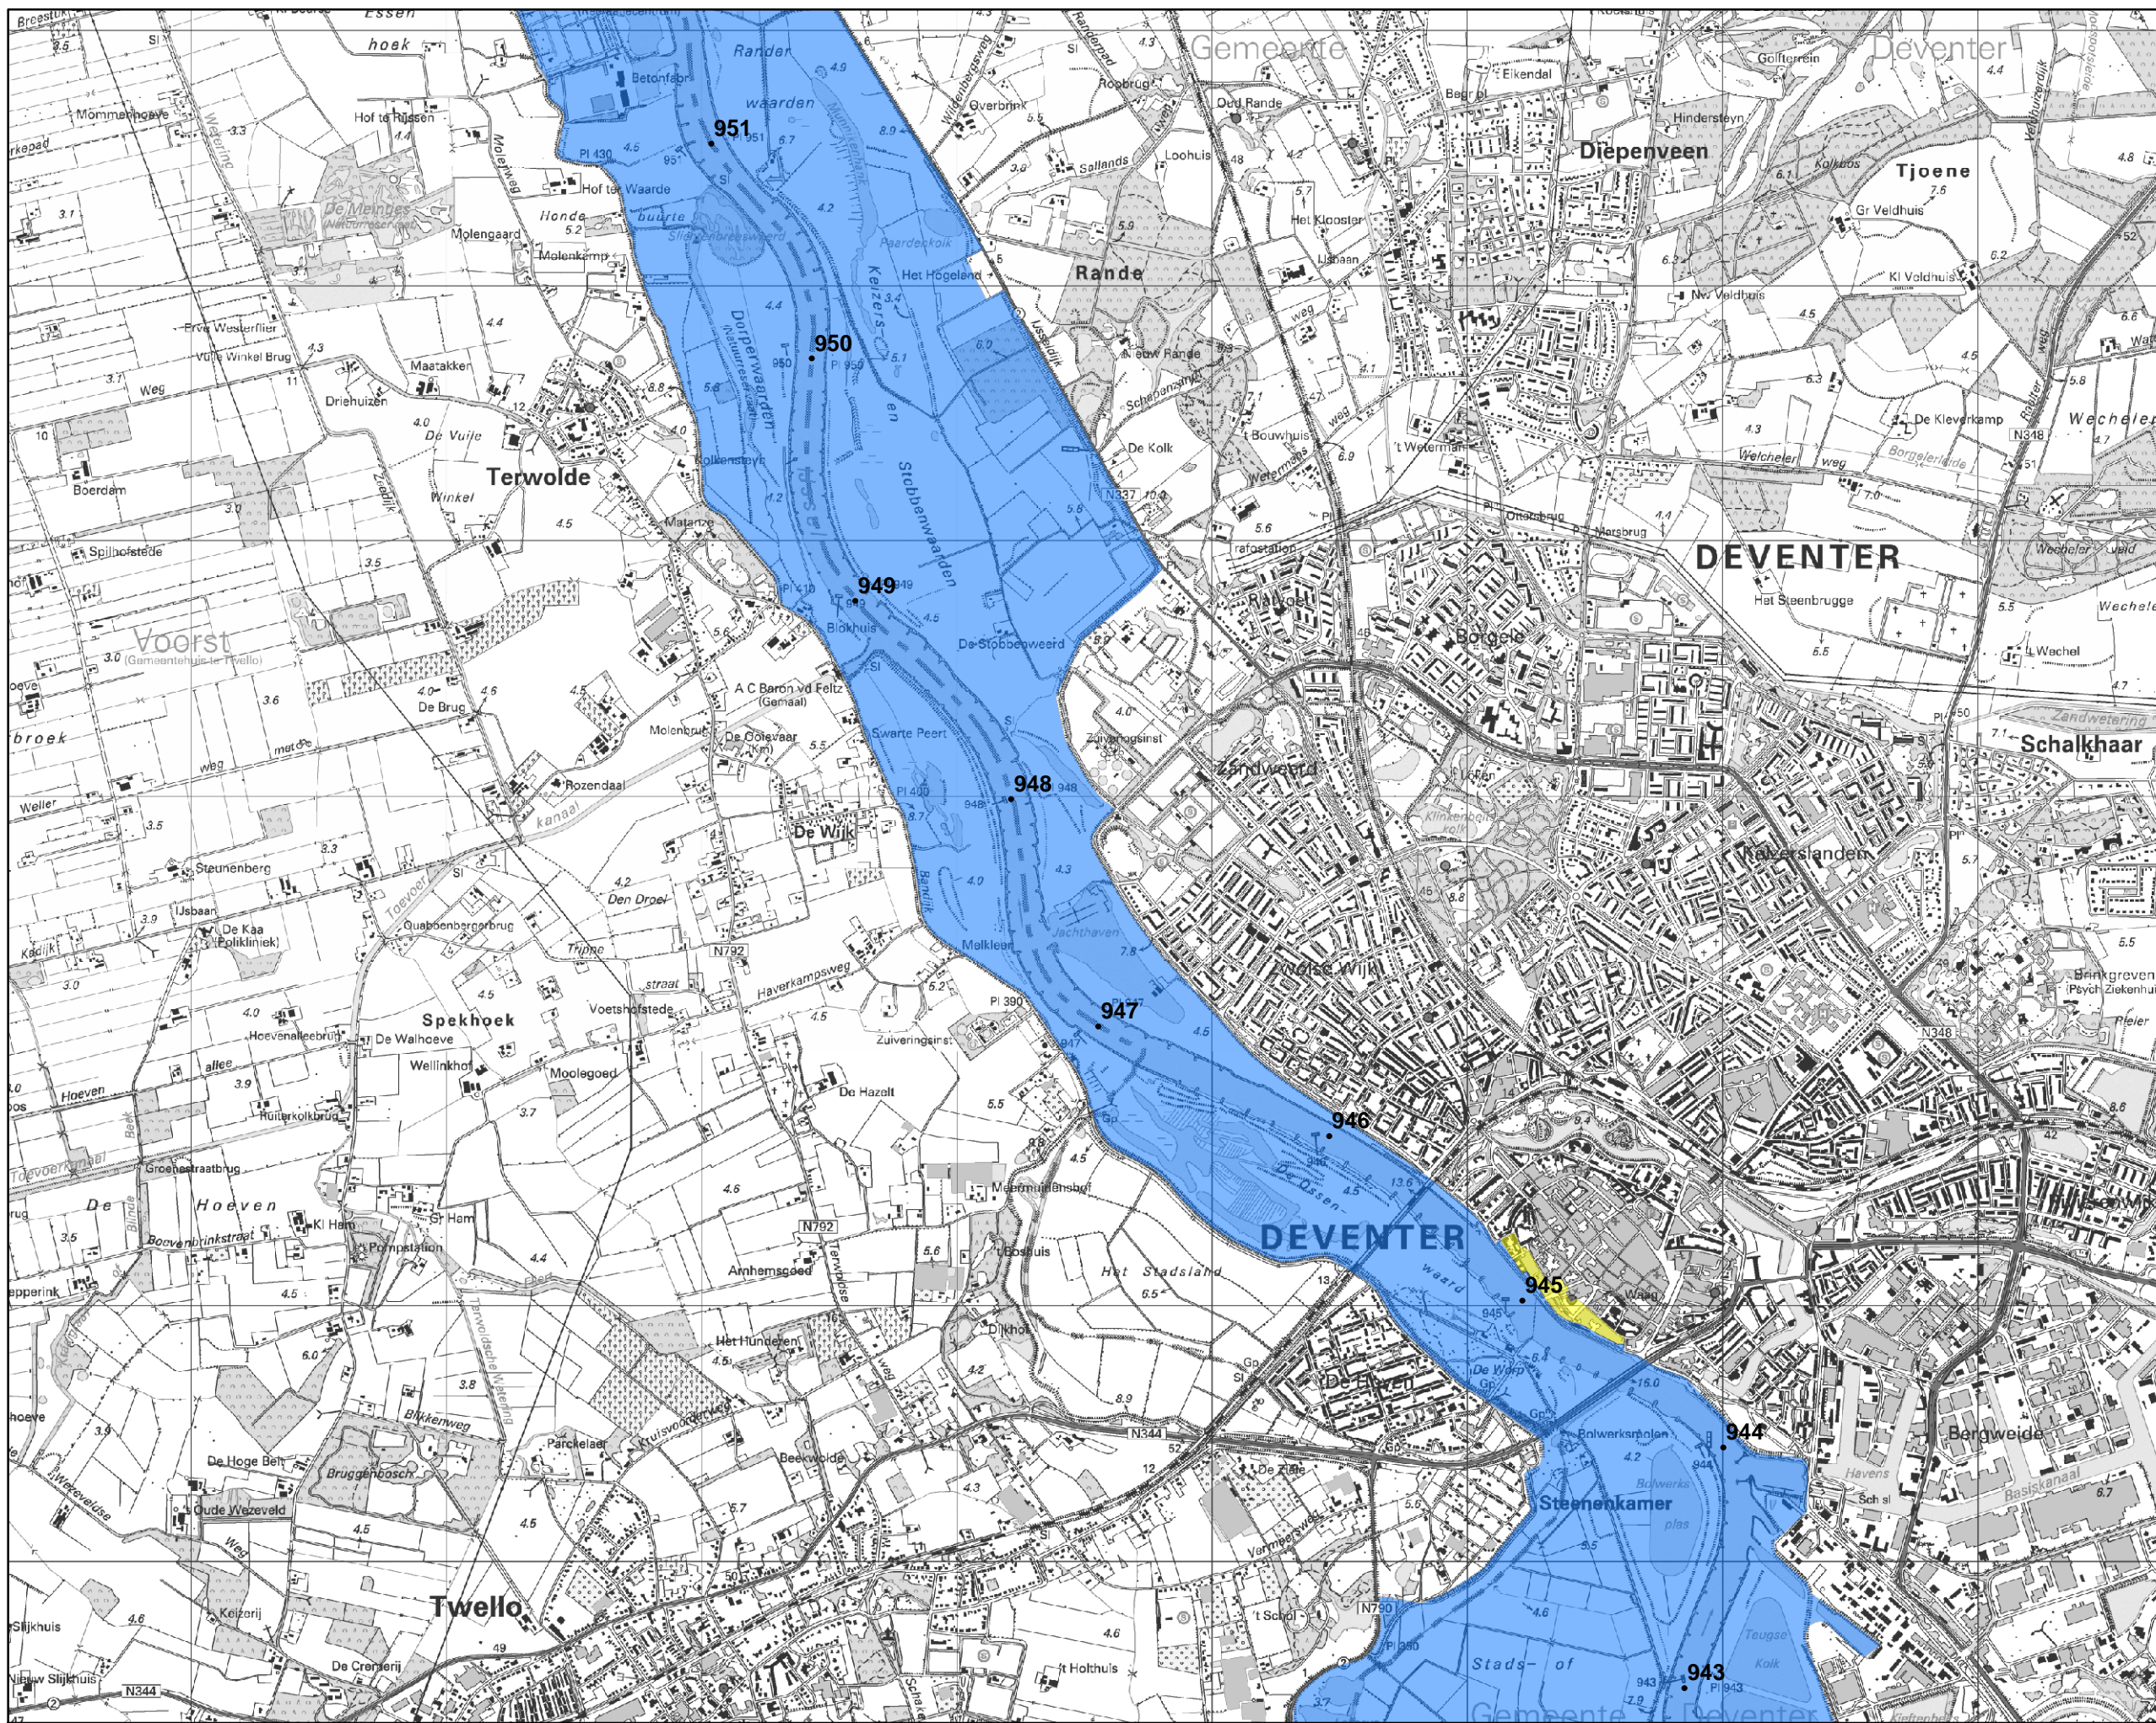

# Beleidslijn Grote Rivieren

## Legenda

-  stroomvoerend regime
-  bergend regime
-  gebieden WBR artikel 2a

Kaartblad: 92 [IJssel 8]

Auteur: Nieuwland Geo-Informatie  
i.o.v.  
RWS-RIZA, afd. Rivieren

Datum: 14-07-2006

Schaal: 1:25.000

 Ministerie van Verkeer en Waterstaat  
Rijkswaterstaat  
RIZA

Ondergrond: Topografische Dienst Nederland, Emmen