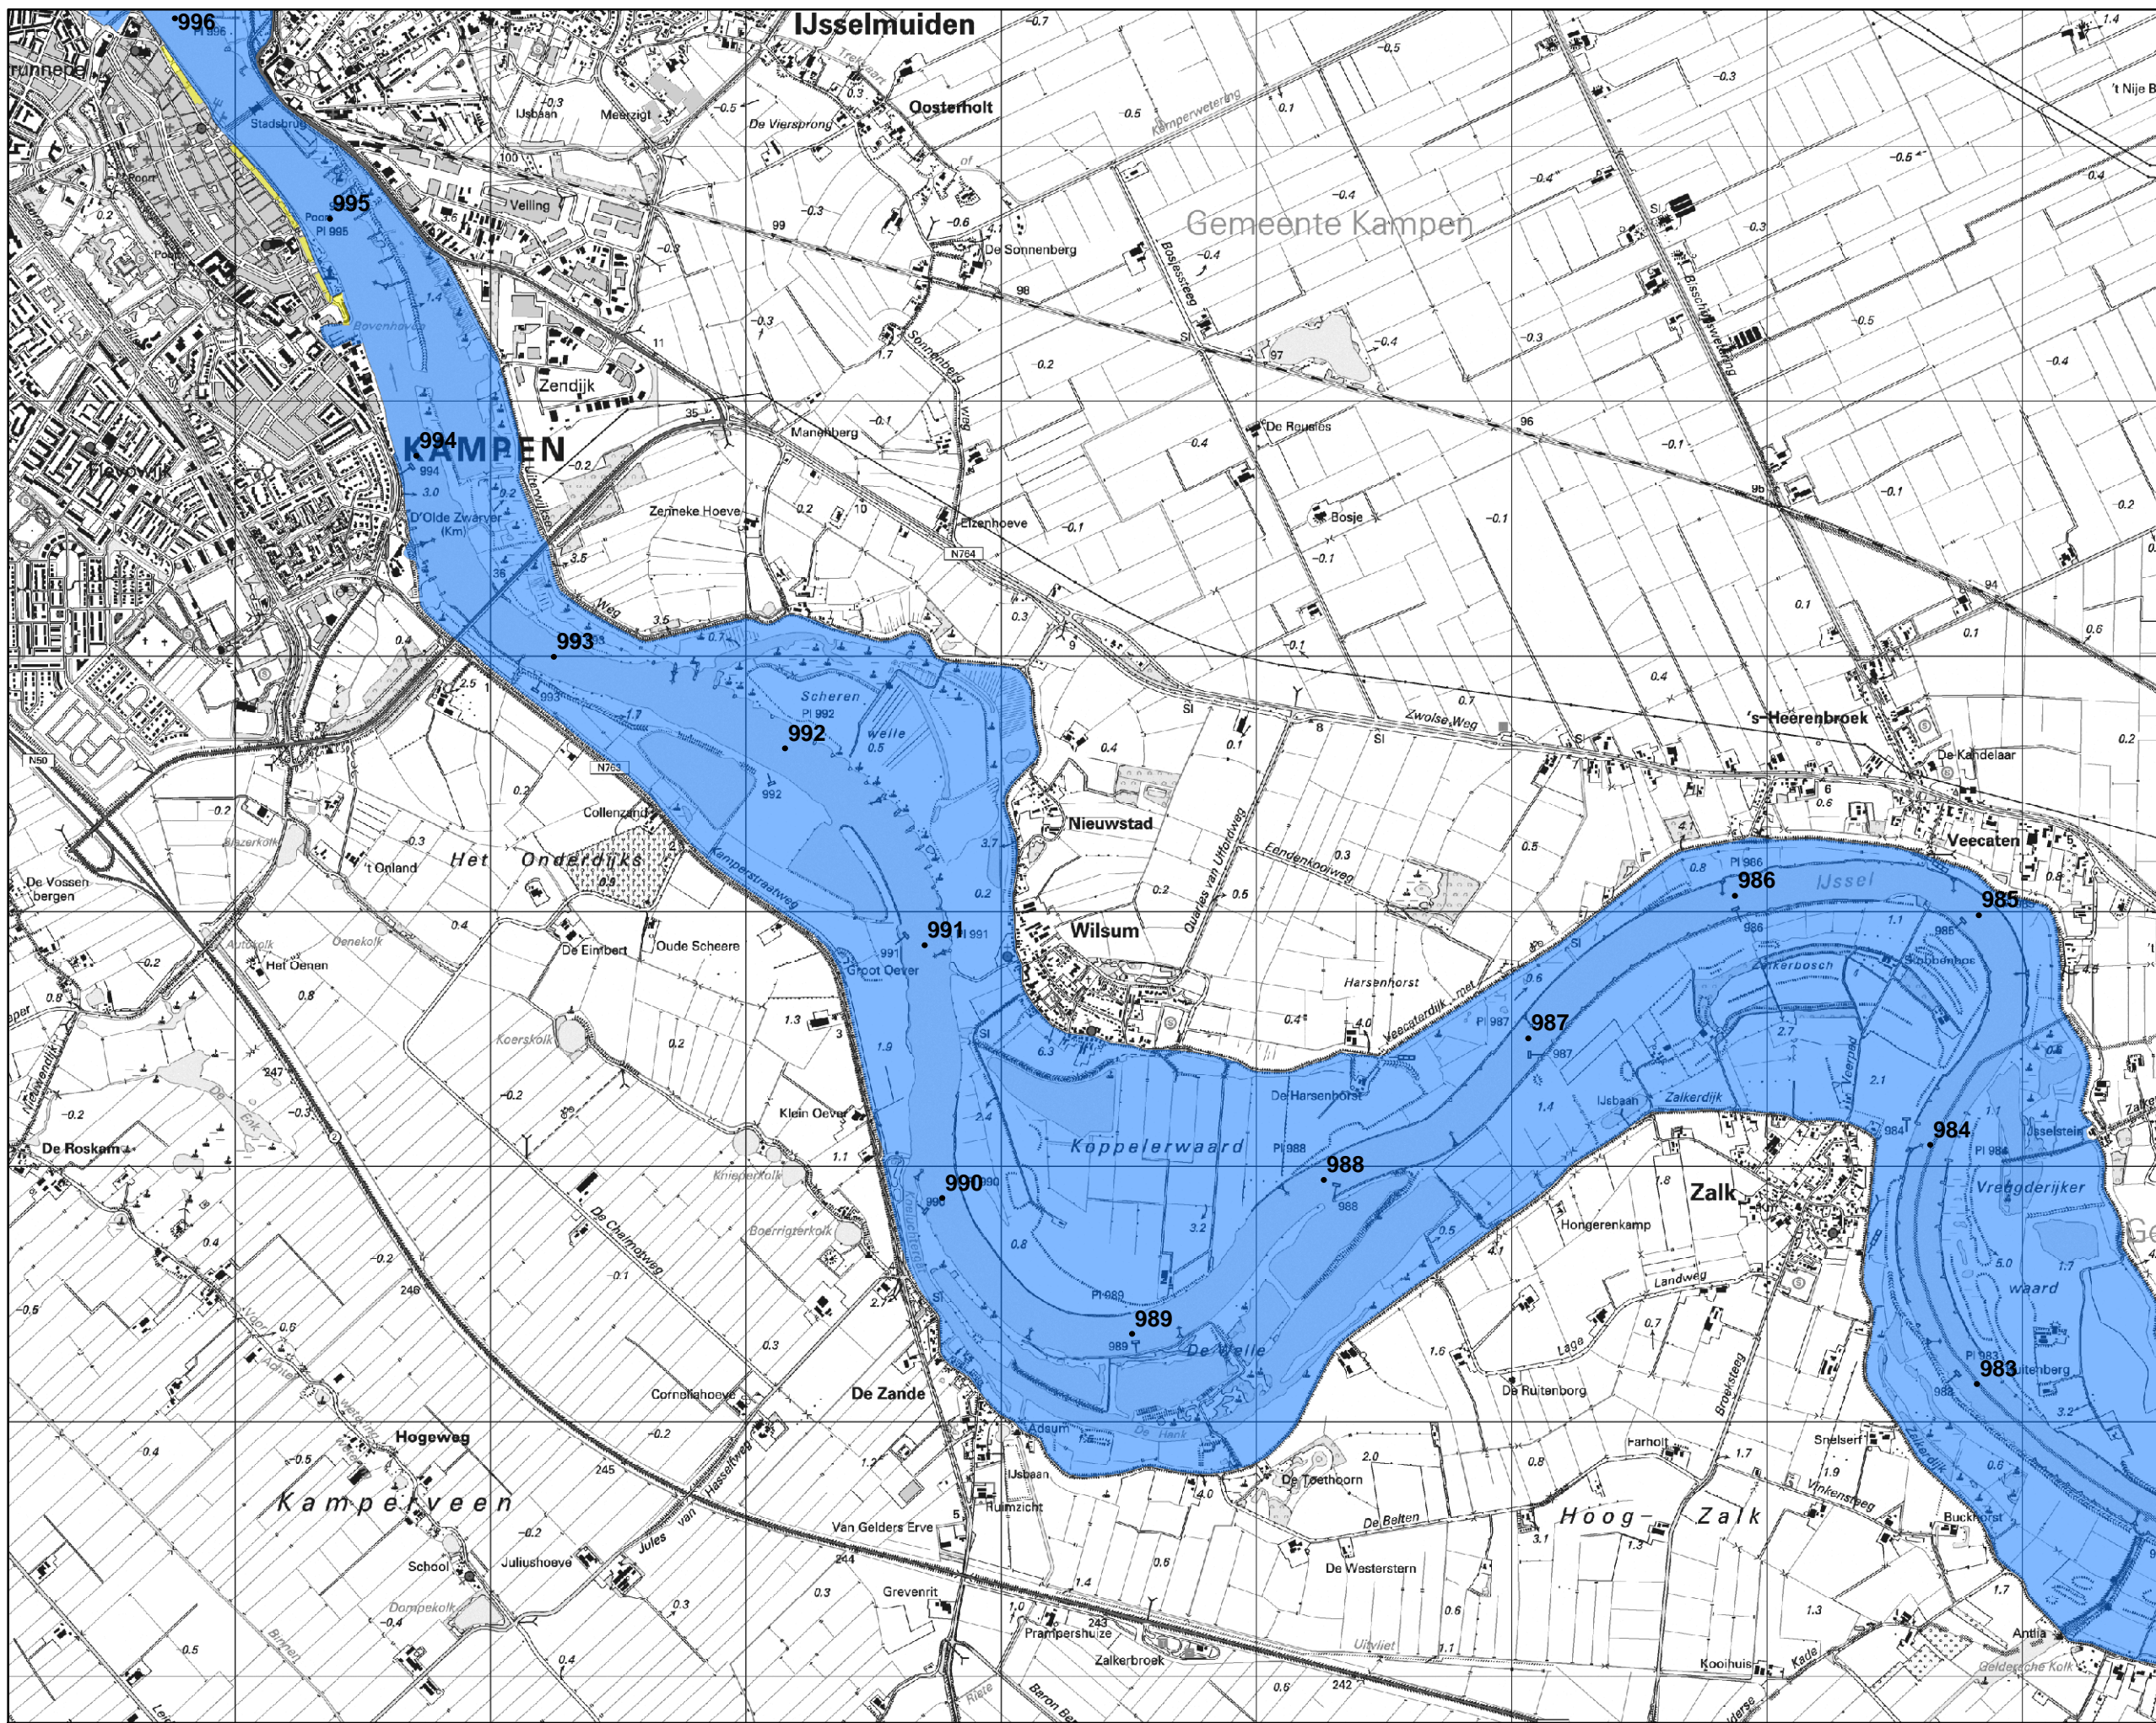

Beleidslijn Grote Rivieren

Legenda

-  stroomvoerend regime
-  bergend regime
-  gebieden WBR artikel 2a

Kaartblad: 98 [IJssel 14]

Auteur: Nieuwland Geo-Informatie
i.o.v.
RWS-RIZA, afd. Rivieren

Datum: 14-07-2006

Schaal: 1:25.000

 Ministerie van Verkeer en Waterstaat
Rijkswaterstaat
RIZA

Ondergrond: Topografische Dienst Nederland, Emmen