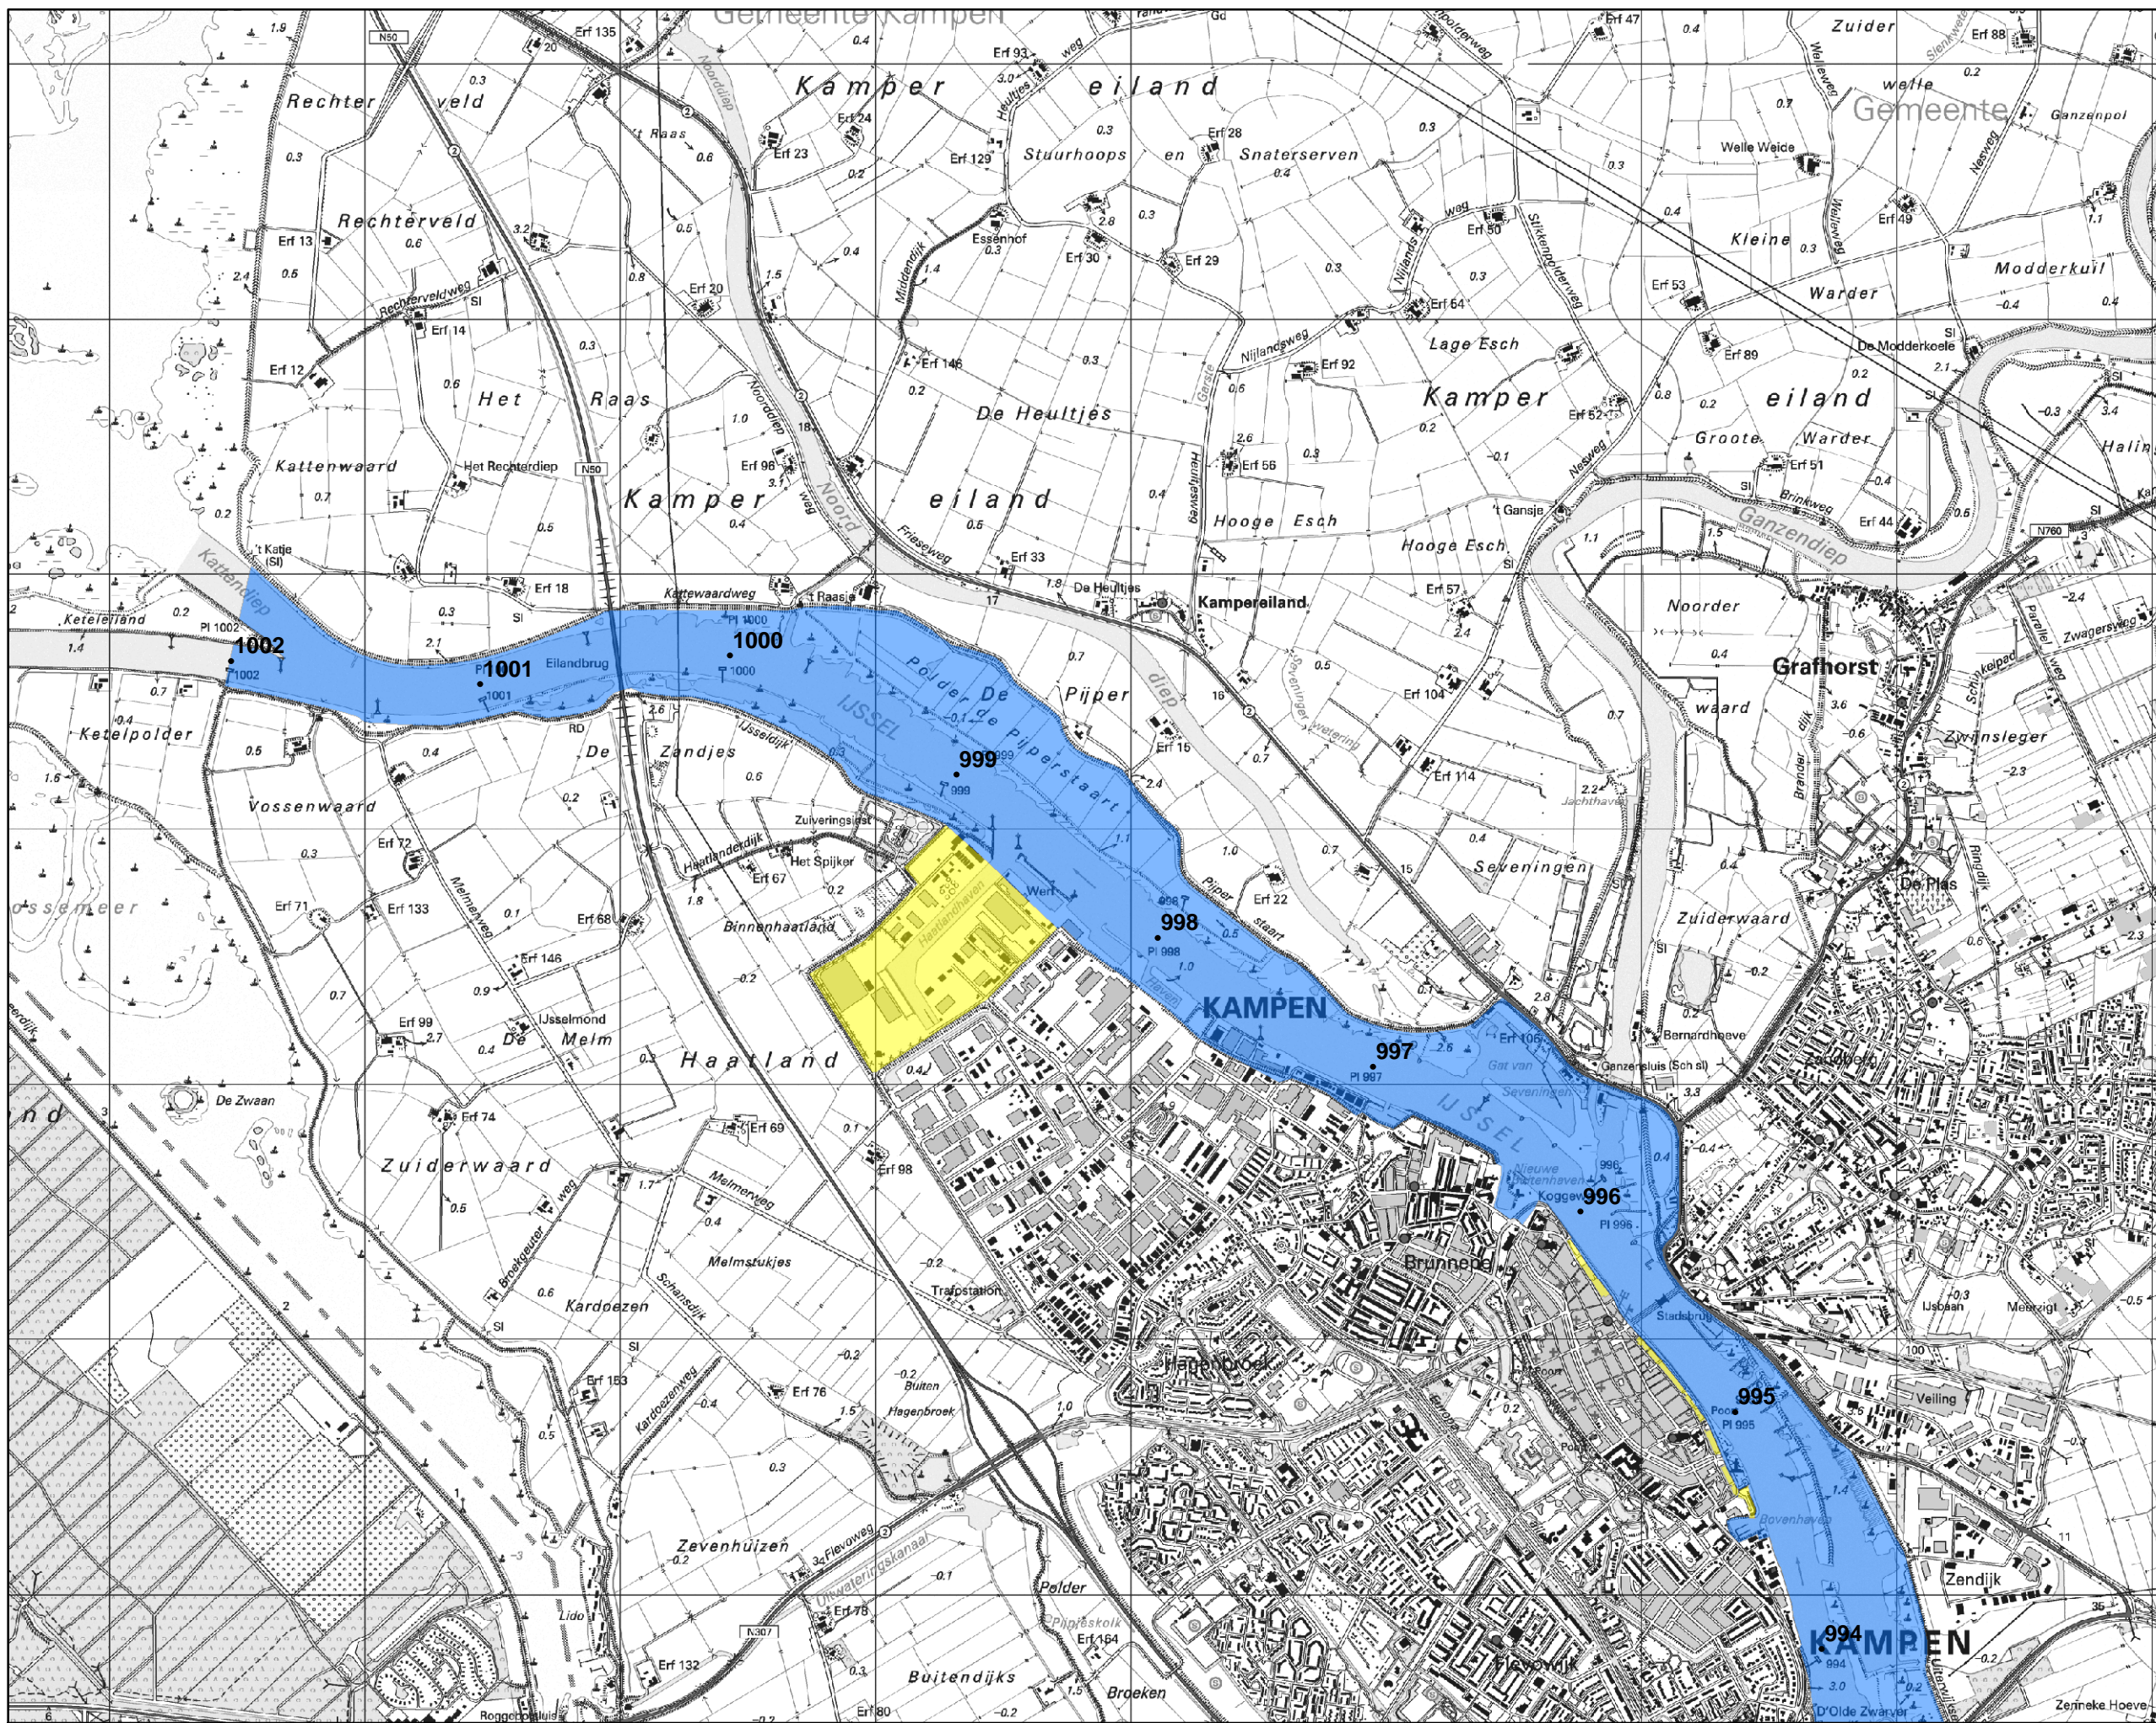

Beleidslijn Grote Rivieren

Legenda

-  stroomvoerend regime
-  bergend regime
-  gebieden WBR artikel 2a

Kaartblad: 99 [IJssel 15]

Auteur: Nieuwland Geo-Informatie
i.o.v.
RWS-RIZA, afd. Rivieren

Datum: 14-07-2006

Schaal: 1:25.000

 Ministerie van Verkeer en Waterstaat
Rijkswaterstaat
RIZA

Ondergrond: Topografische Dienst Nederland, Emmen