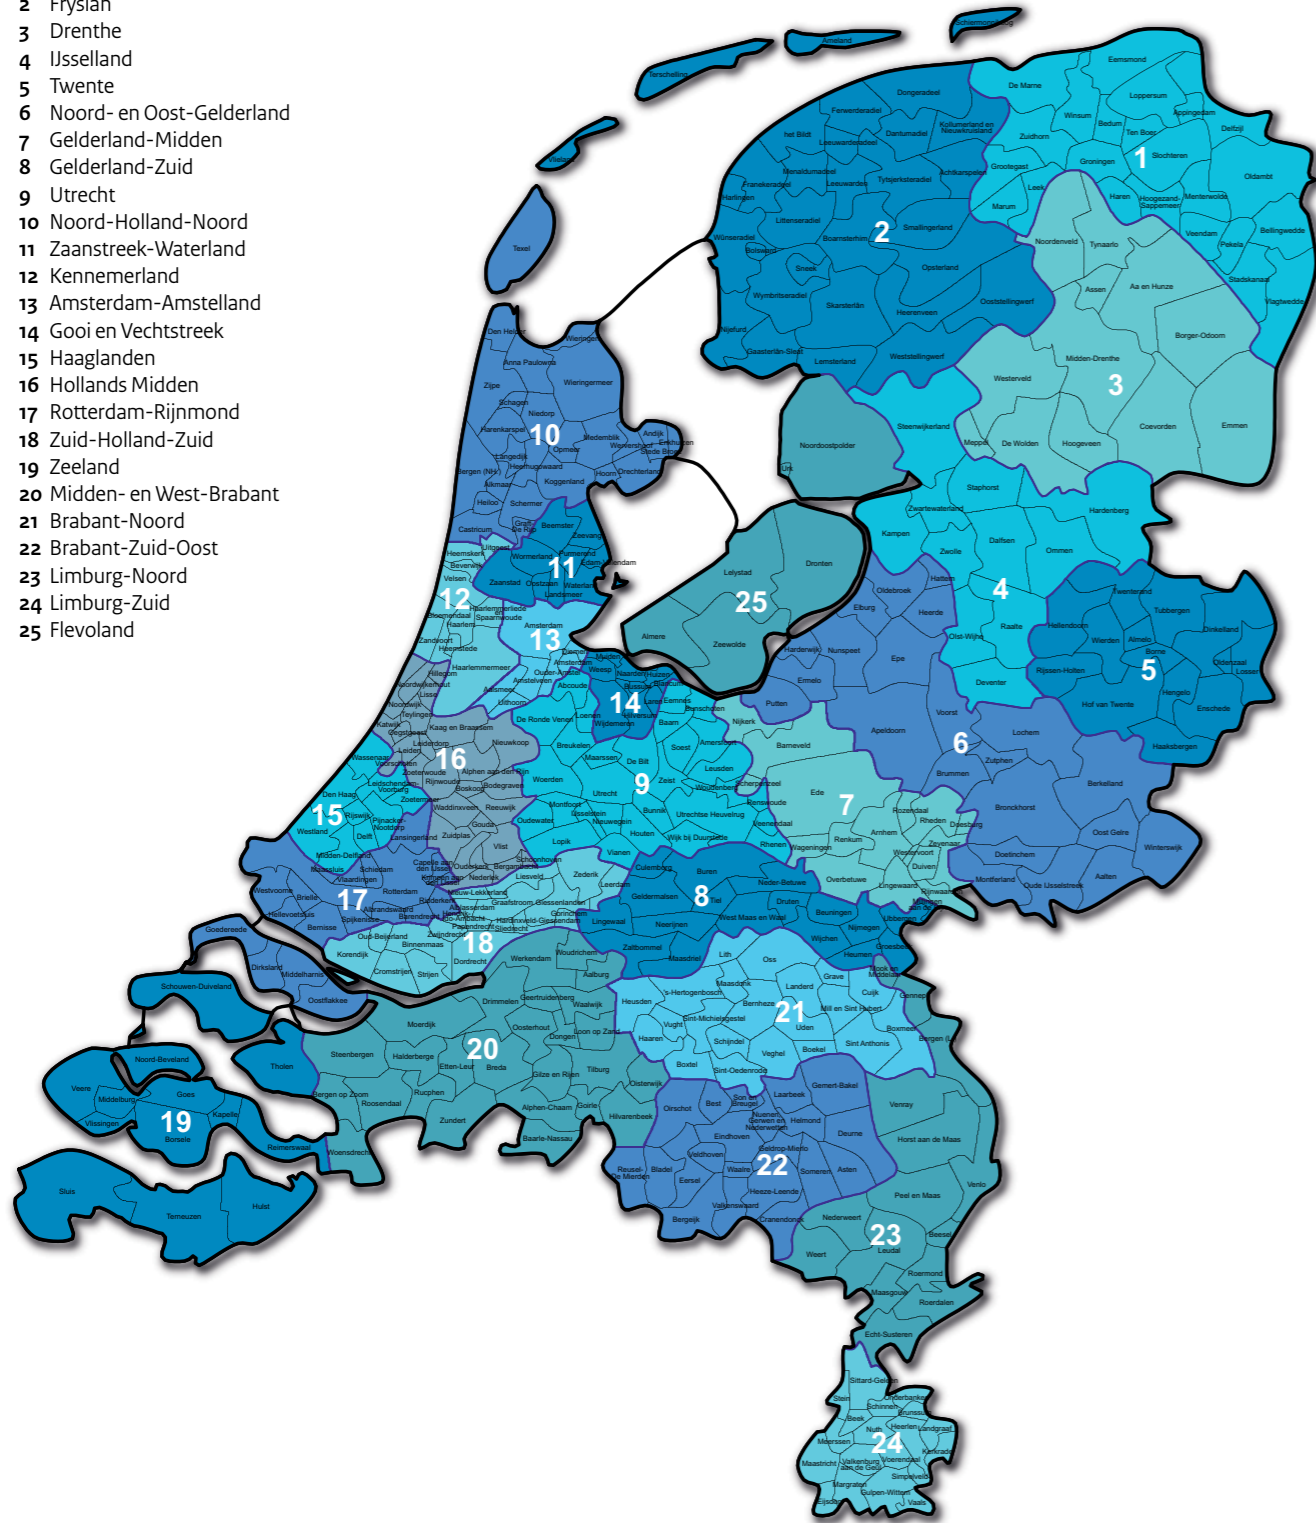

OUDE SITUATIE

25 politieregio's

- 1 Groningen
- 2 Fryslân
- 3 Drenthe
- 4 IJsselland
- 5 Twente
- 6 Noord- en Oost-Gelderland
- 7 Gelderland-Midden
- 8 Gelderland-Zuid
- 9 Utrecht
- 10 Noord-Holland-Noord
- 11 Zaanstreek-Waterland
- 12 Kennemerland
- 13 Amsterdam-Amstelland
- 14 Gooi en Vechtstreek
- 15 Haaglanden
- 16 Hollands Midden
- 17 Rotterdam-Rijnmond
- 18 Zuid-Holland-Zuid
- 19 Zeeland
- 20 Midden- en West-Brabant
- 21 Brabant-Noord
- 22 Brabant-Zuid-Oost
- 23 Limburg-Noord
- 24 Limburg-Zuid
- 25 Flevoland

HUIDIGE SITUATIE

1 nationale politie met 10 regionale eenheden

- 1 Noord-Nederland
- 2 Oost-Nederland
- 3 Midden-Nederland
- 4 Noord-West-Holland
- 5 Amsterdam
- 6 Den Haag
- 7 Rotterdam
- 8 Zeeland - West-Brabant
- 9 Oost-Brabant
- 10 Limburg