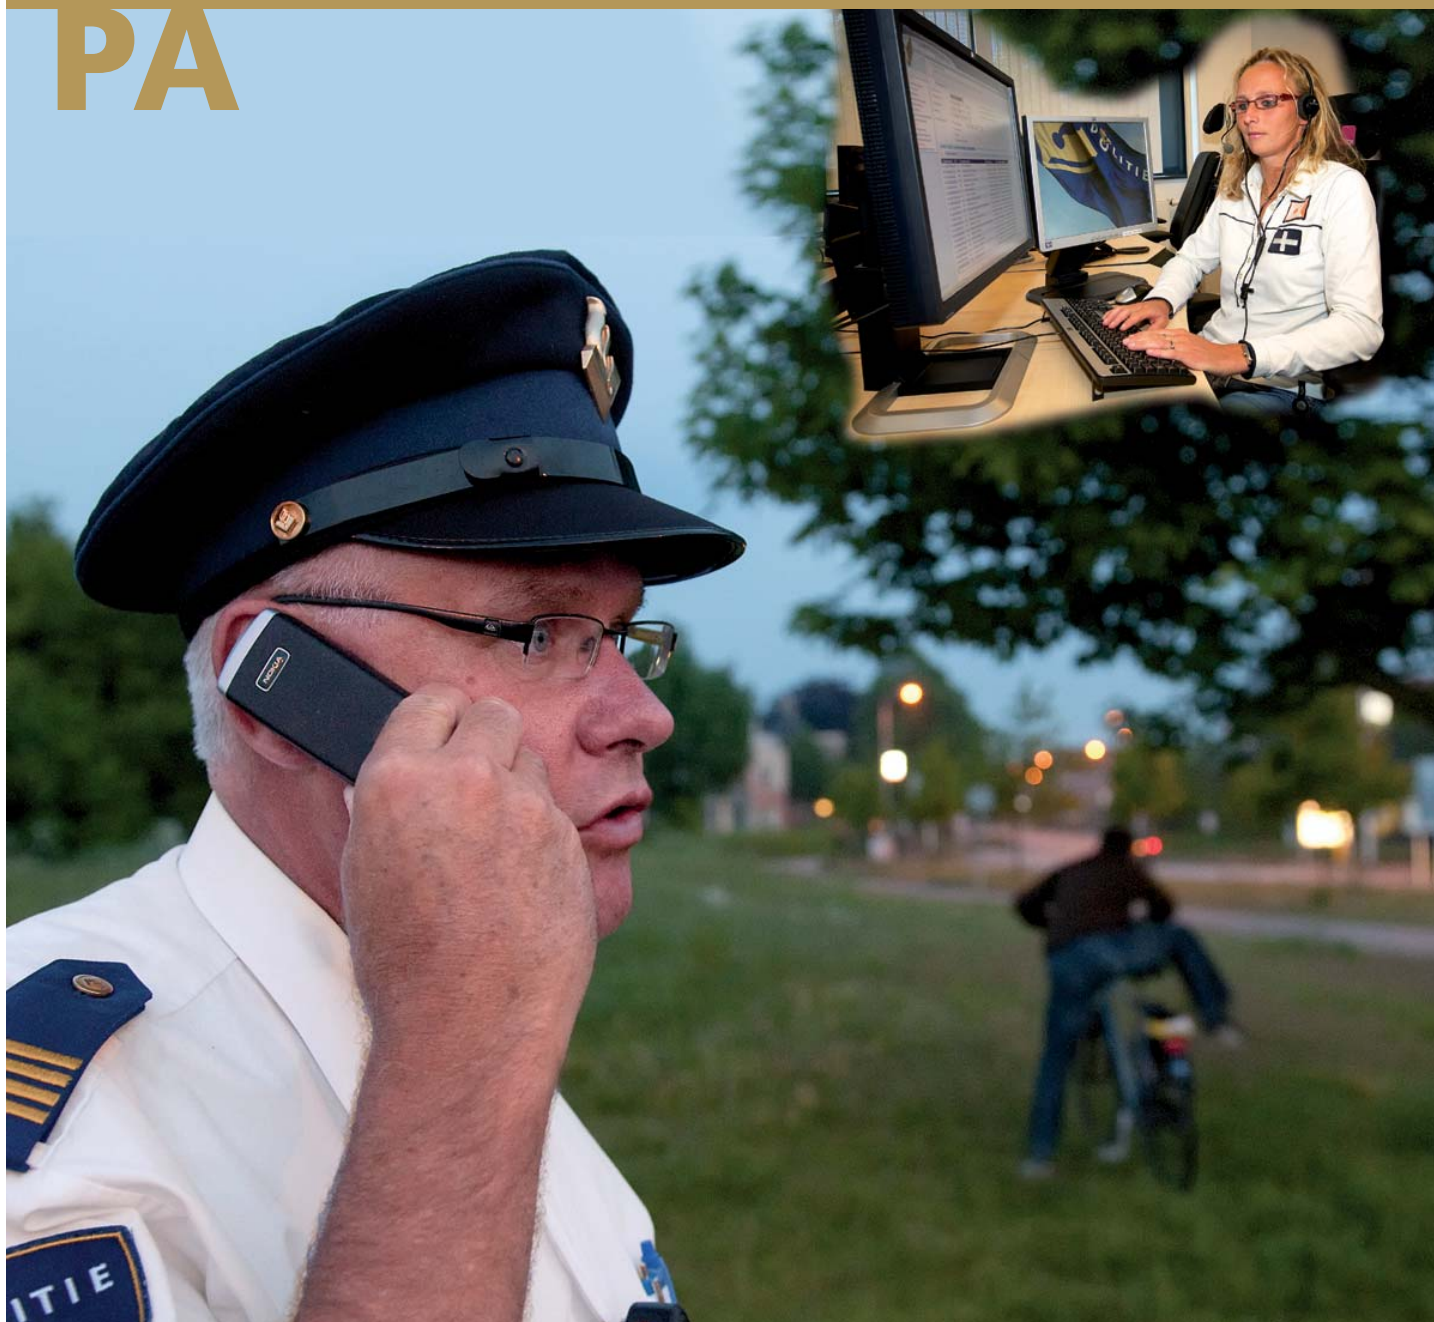

Informatiegestuurde politie van en met blauw

POLITIEACADEMIE

PA

Politieacademie & AEF

Het Frontoffice/Backoffice-concept
in de politieregio Hollands Midden

Fase 2: de districtelijke pilot in 2010

Mr. M.A. Straver
drs. P.M.A Meesters
I.M. van Duijneveldt, MMC