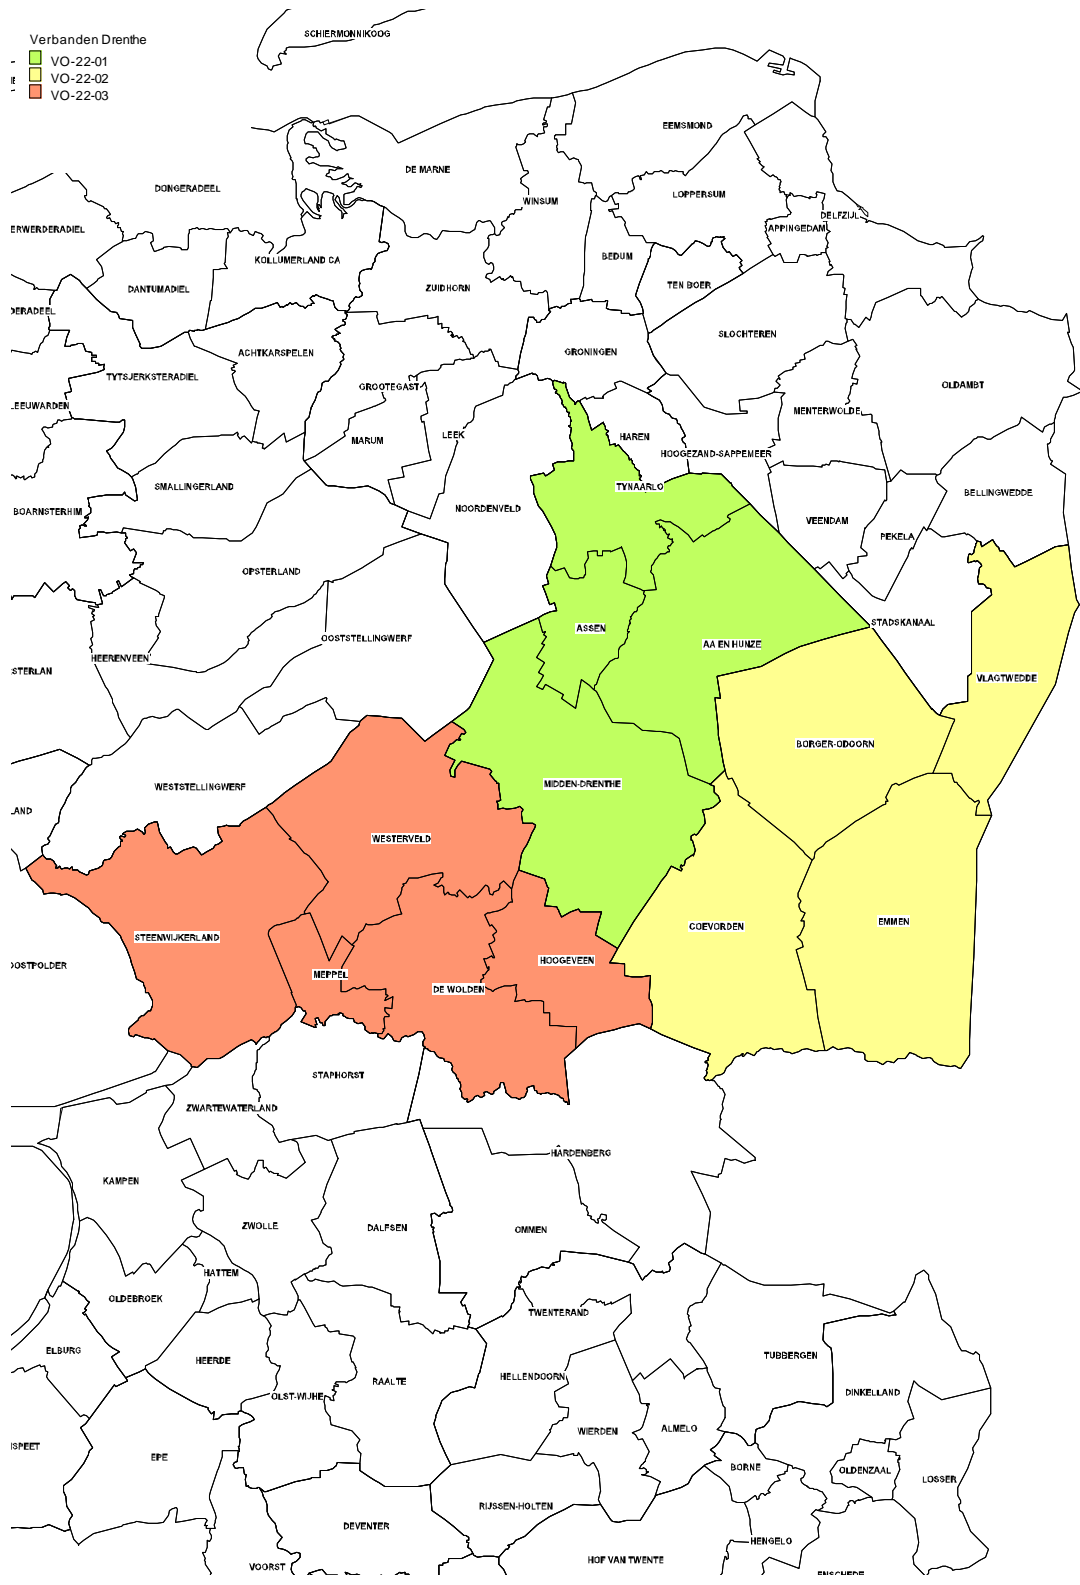

Samenwerkingsverbanden voortgezet onderwijs provincie Drenthe