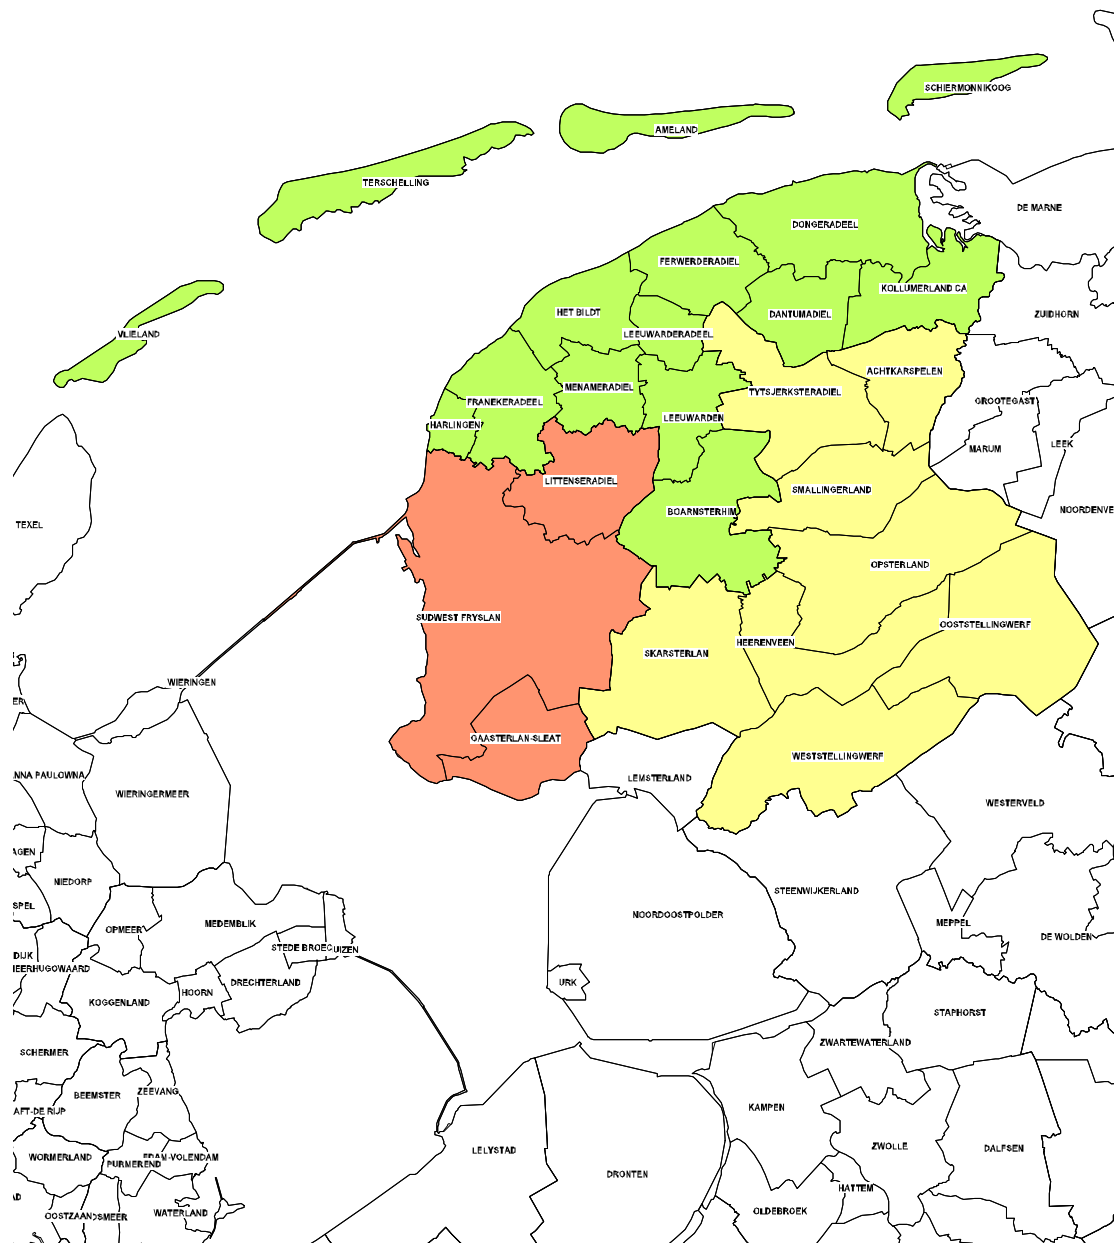

Samenwerkingsverbanden voortgezet onderwijs provincie Friesland

Verbanden Friesland

- VO-21-01
- VO-21-02
- VO-21-03