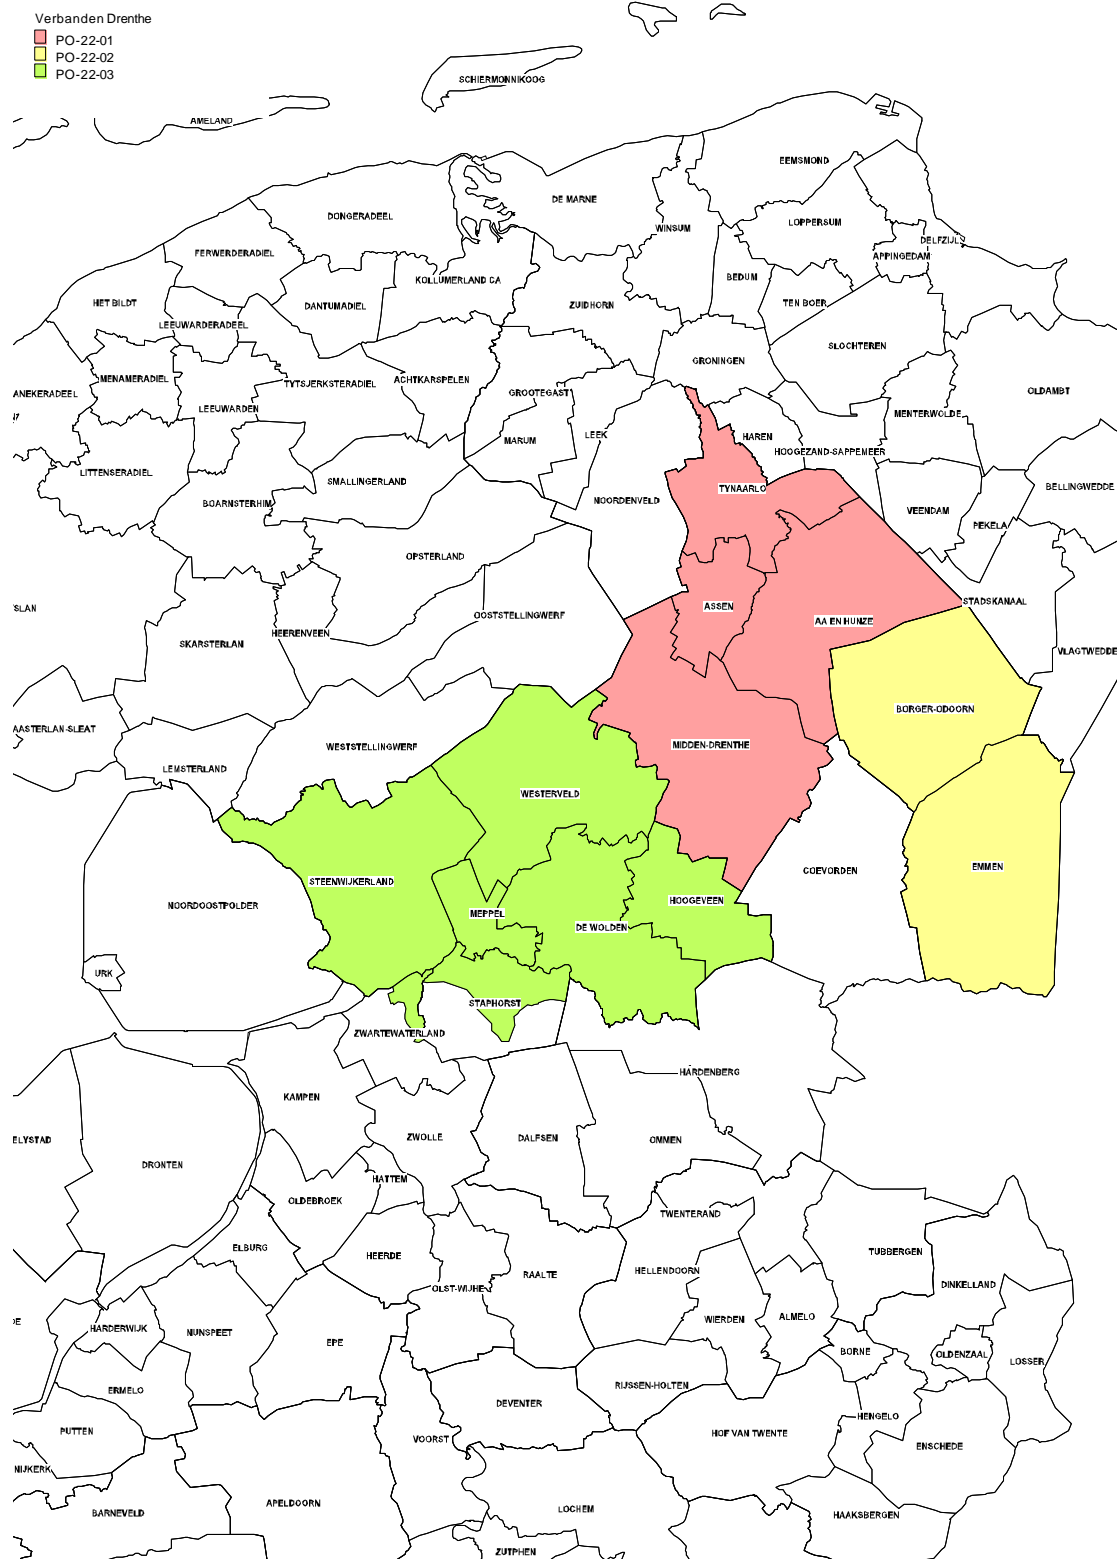

Samenwerkingsverbanden primair onderwijs provincie Drenthe