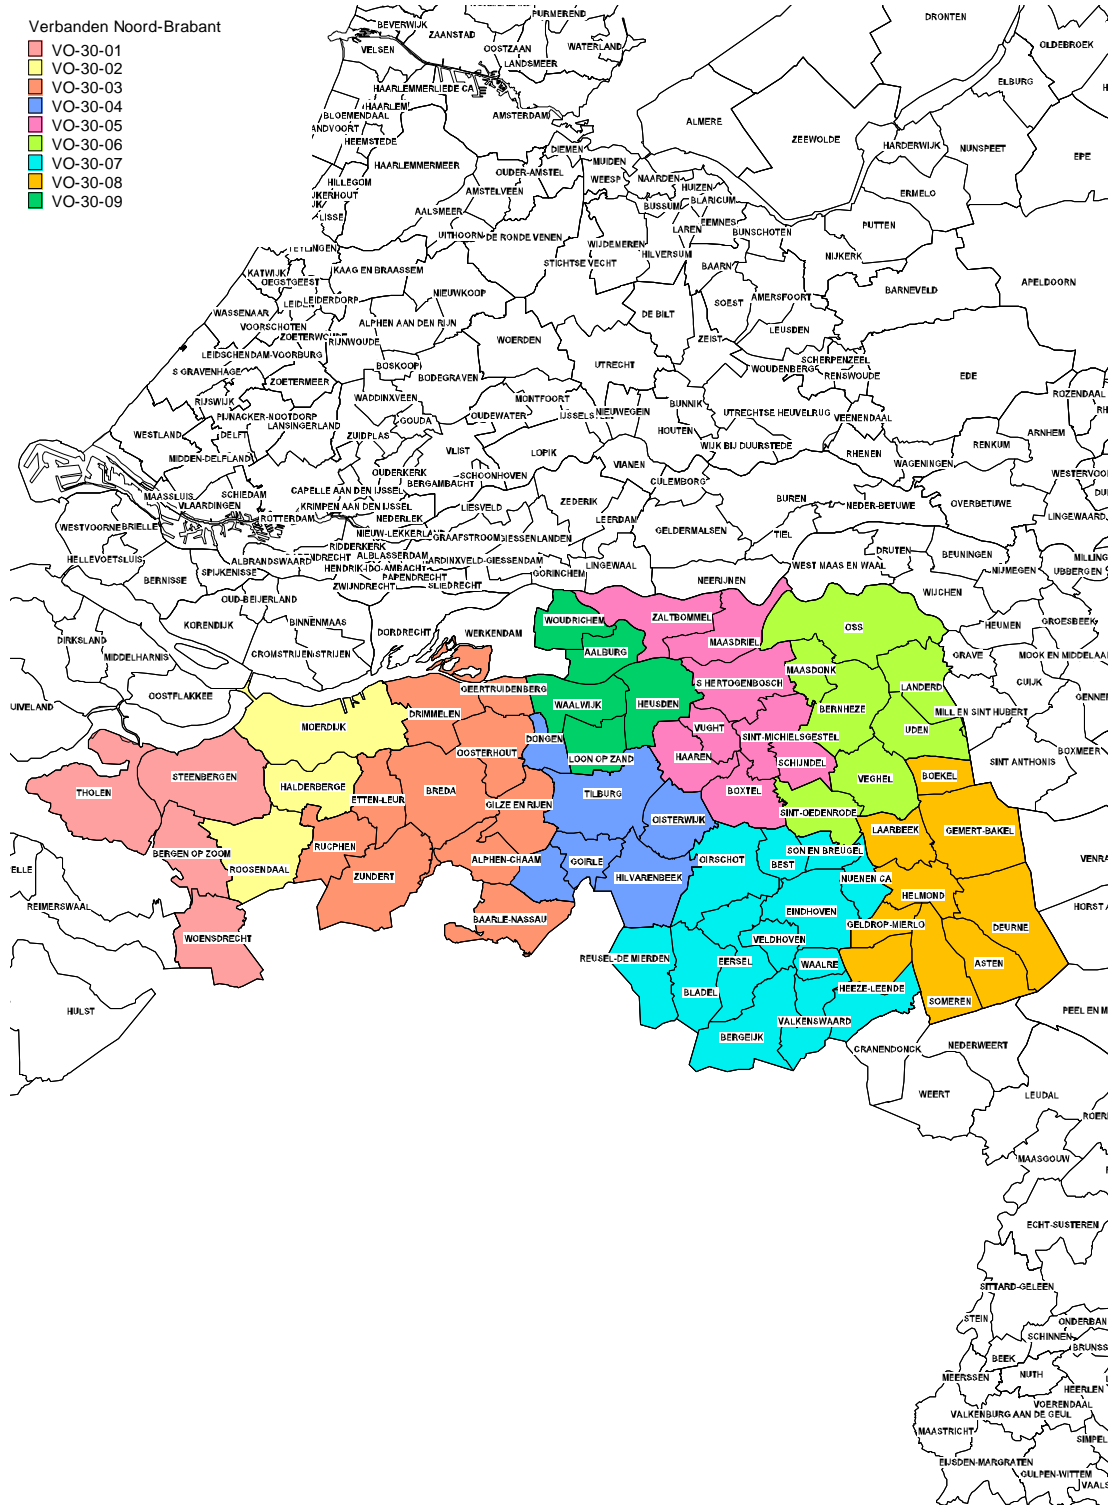

Samenwerkingsverbanden vo provincie Noord Brabant

Verbanden Noord-Brabant

- VO-30-01
- VO-30-02
- VO-30-03
- VO-30-04
- VO-30-05
- VO-30-06
- VO-30-07
- VO-30-08
- VO-30-09