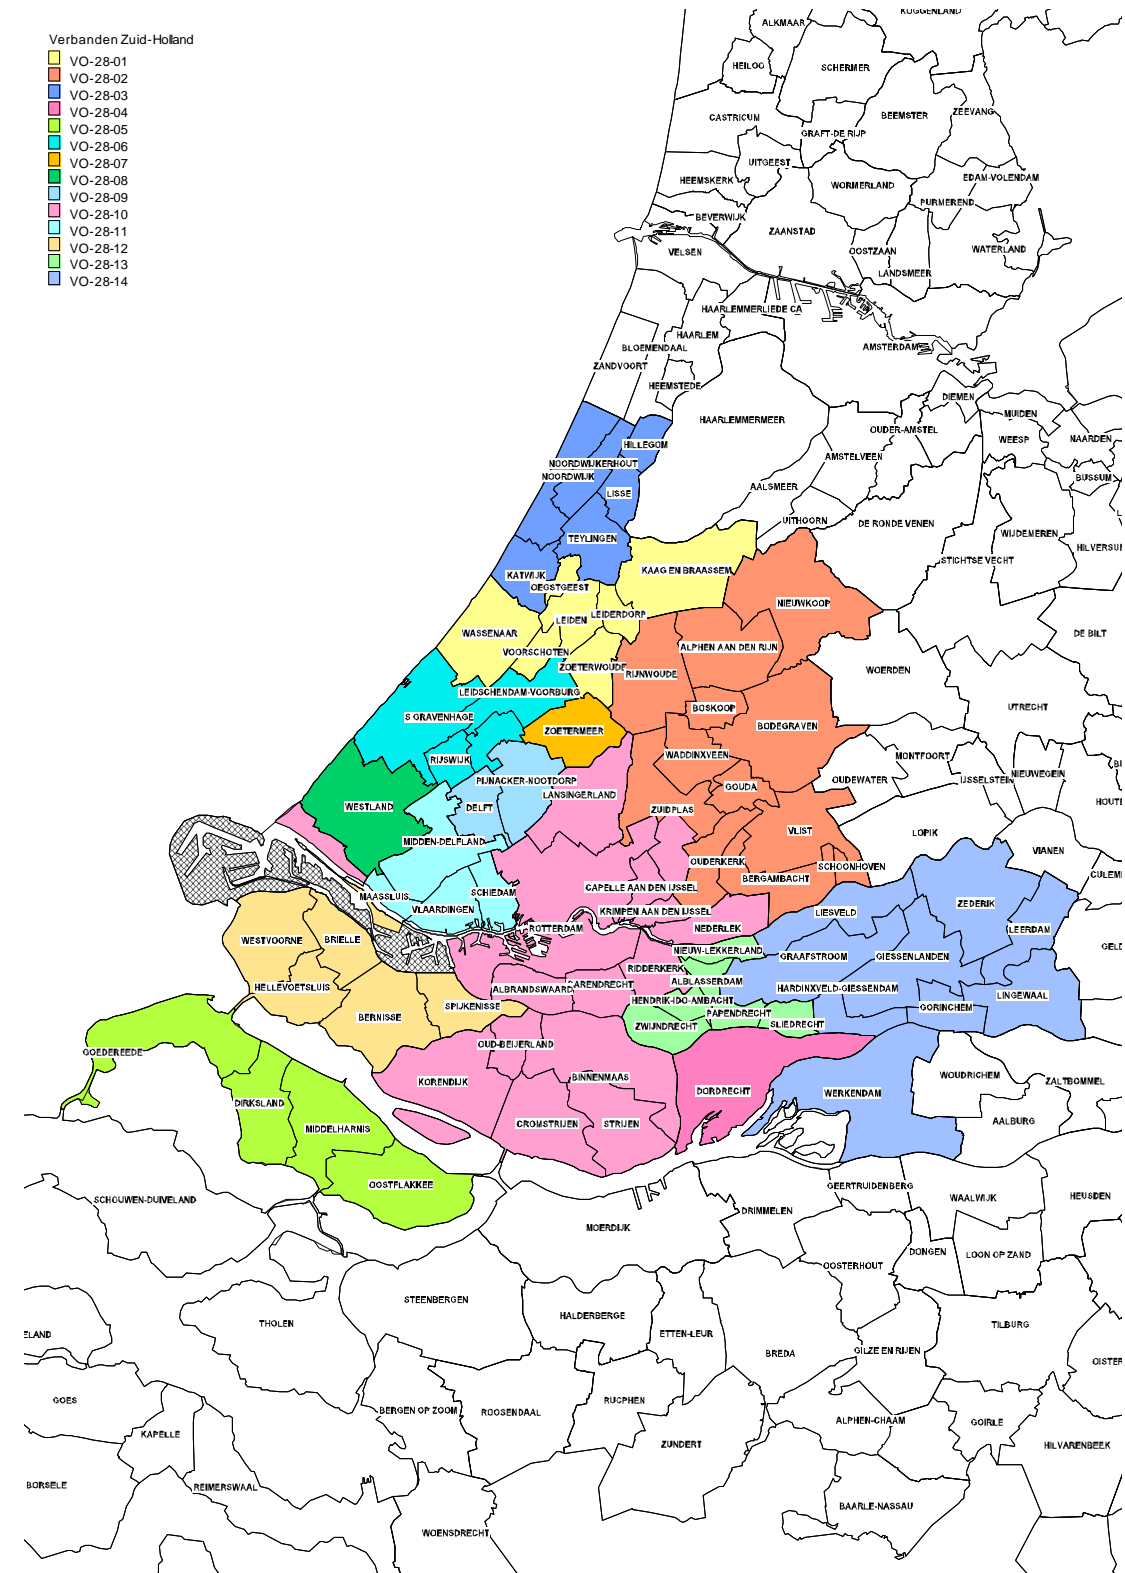

Samenwerkingsverbanden vo provincie Zuid Holland