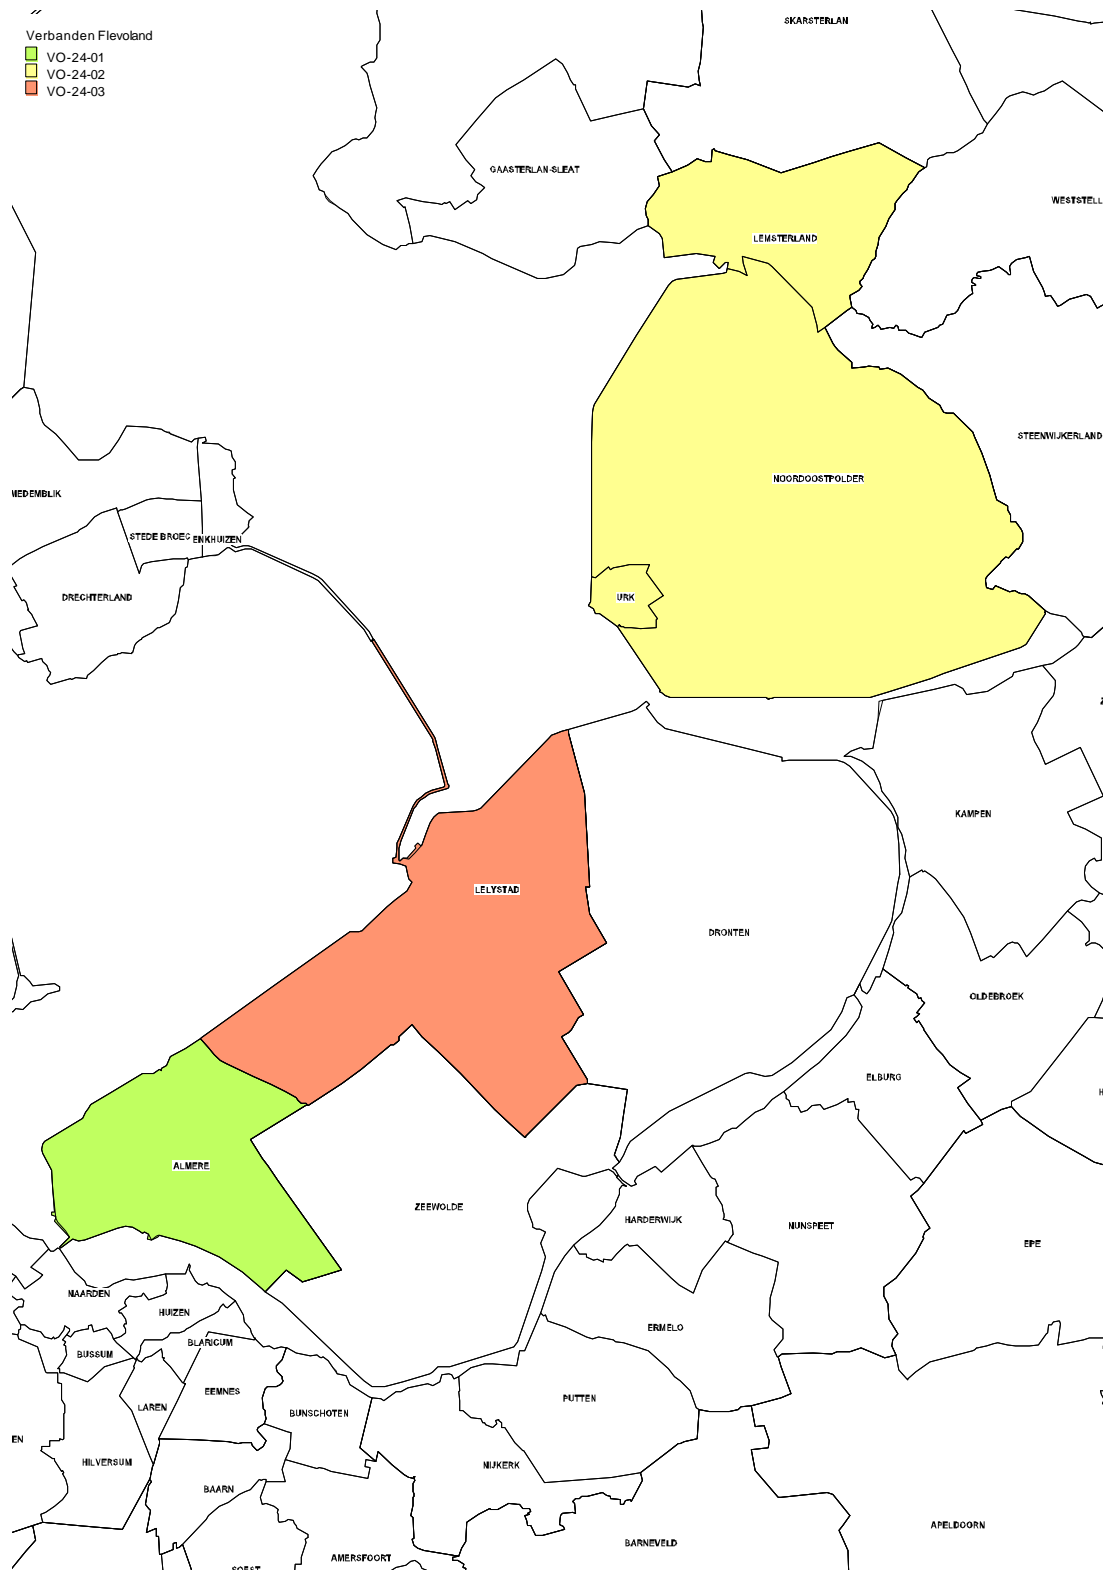

Samenwerkingsverbanden vo provincie Flevoland