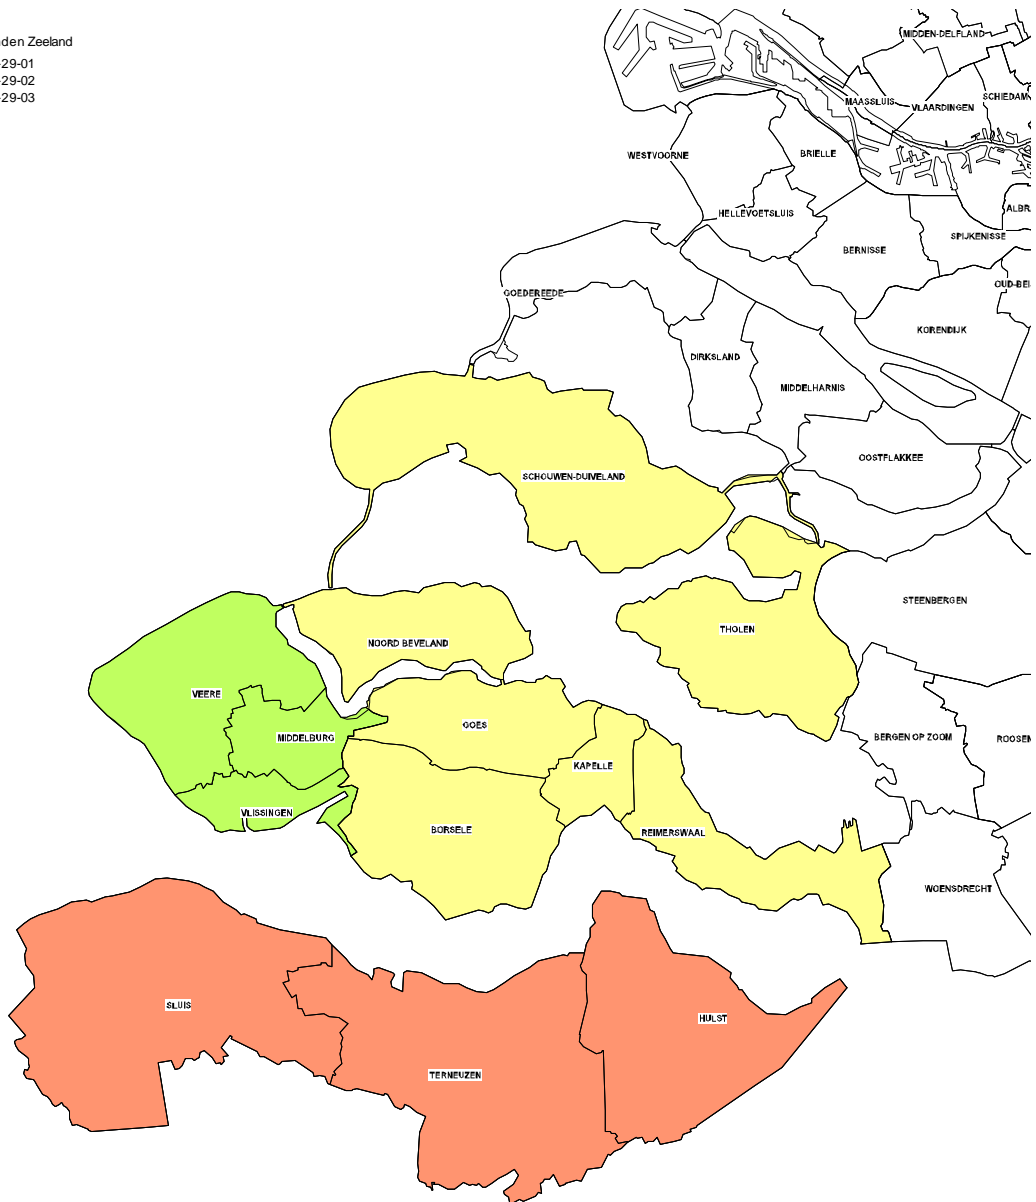

Samenwerkingsverbanden po provincie Zeeland

Verbanden Zeeland

PO-29-01

PO-29-02

PO-29-03