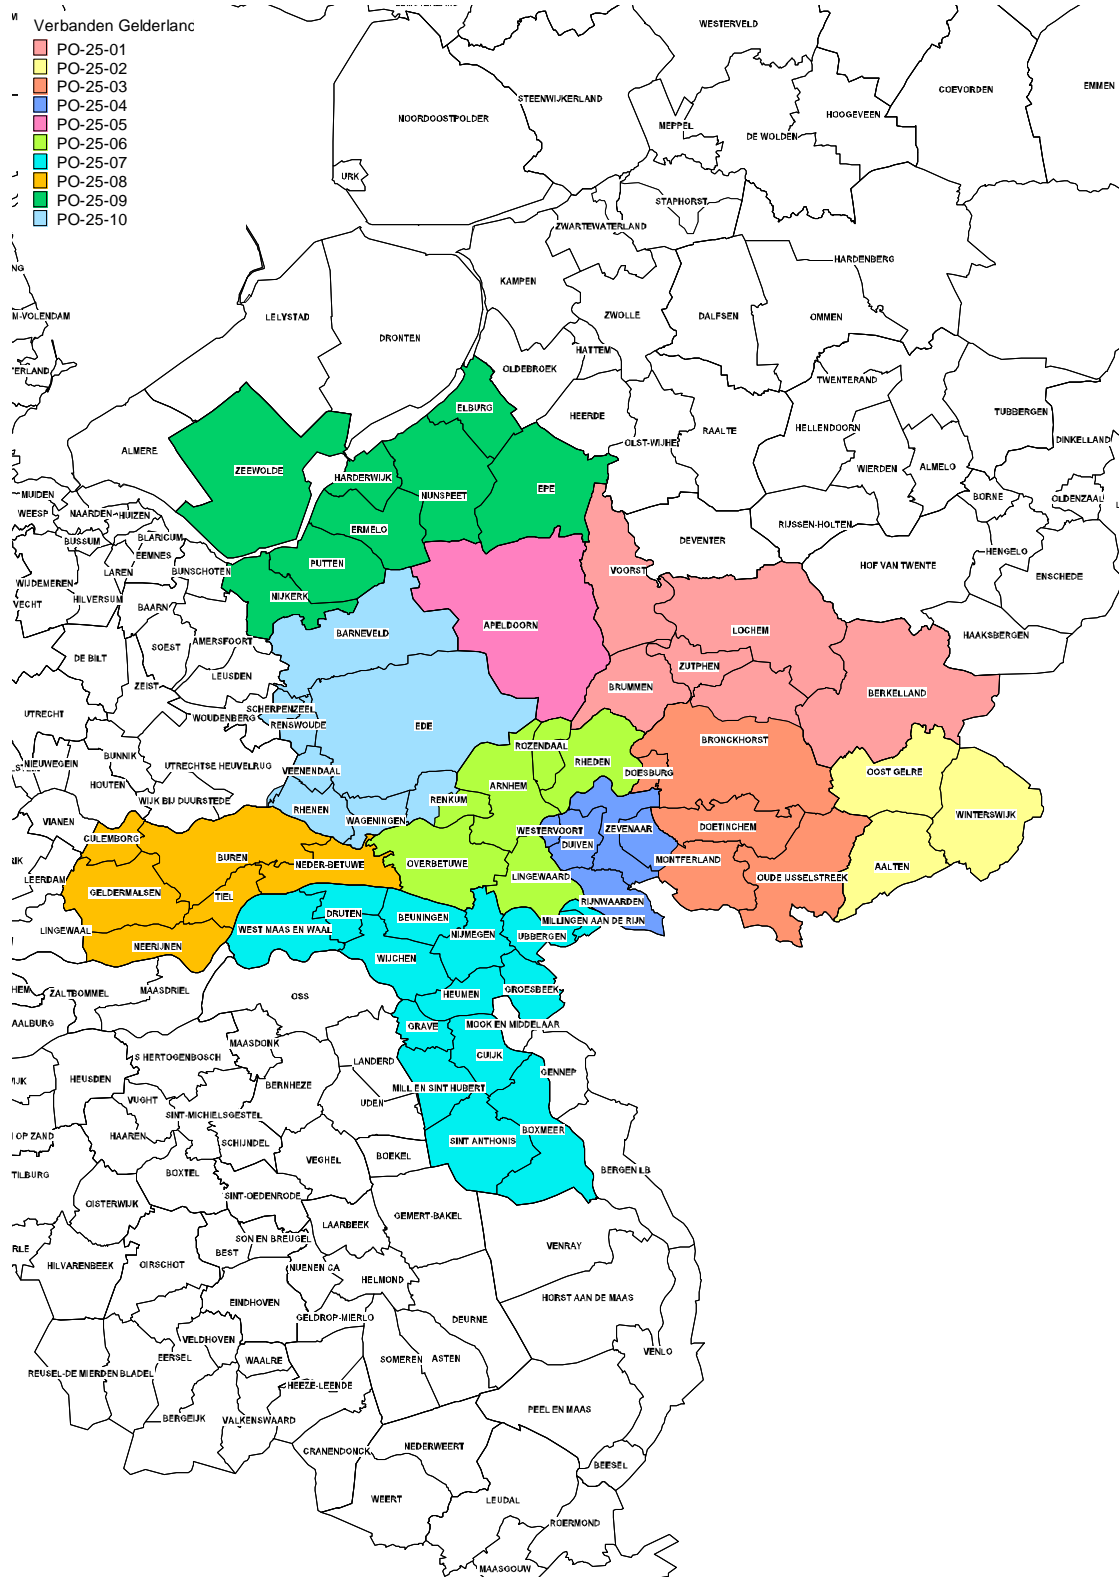

Samenwerkingsverbanden po provincie Gelderland