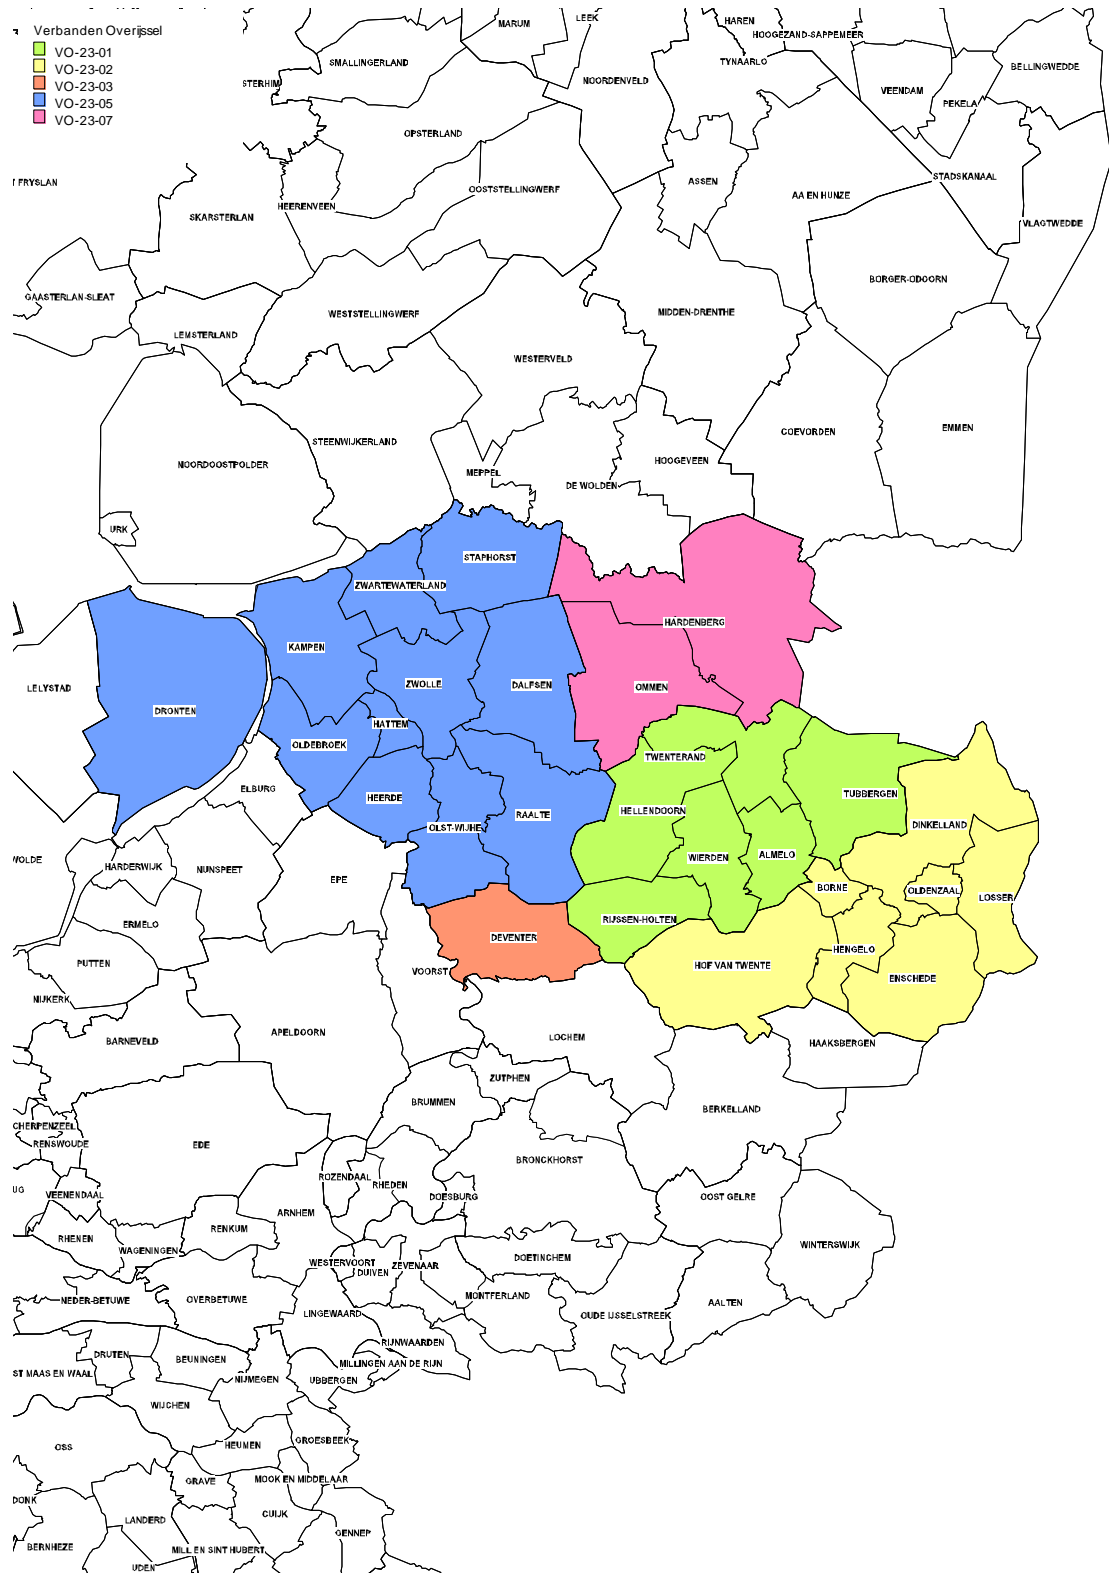

Samenwerkingsverbanden voortgezet onderwijs provincie Overijssel