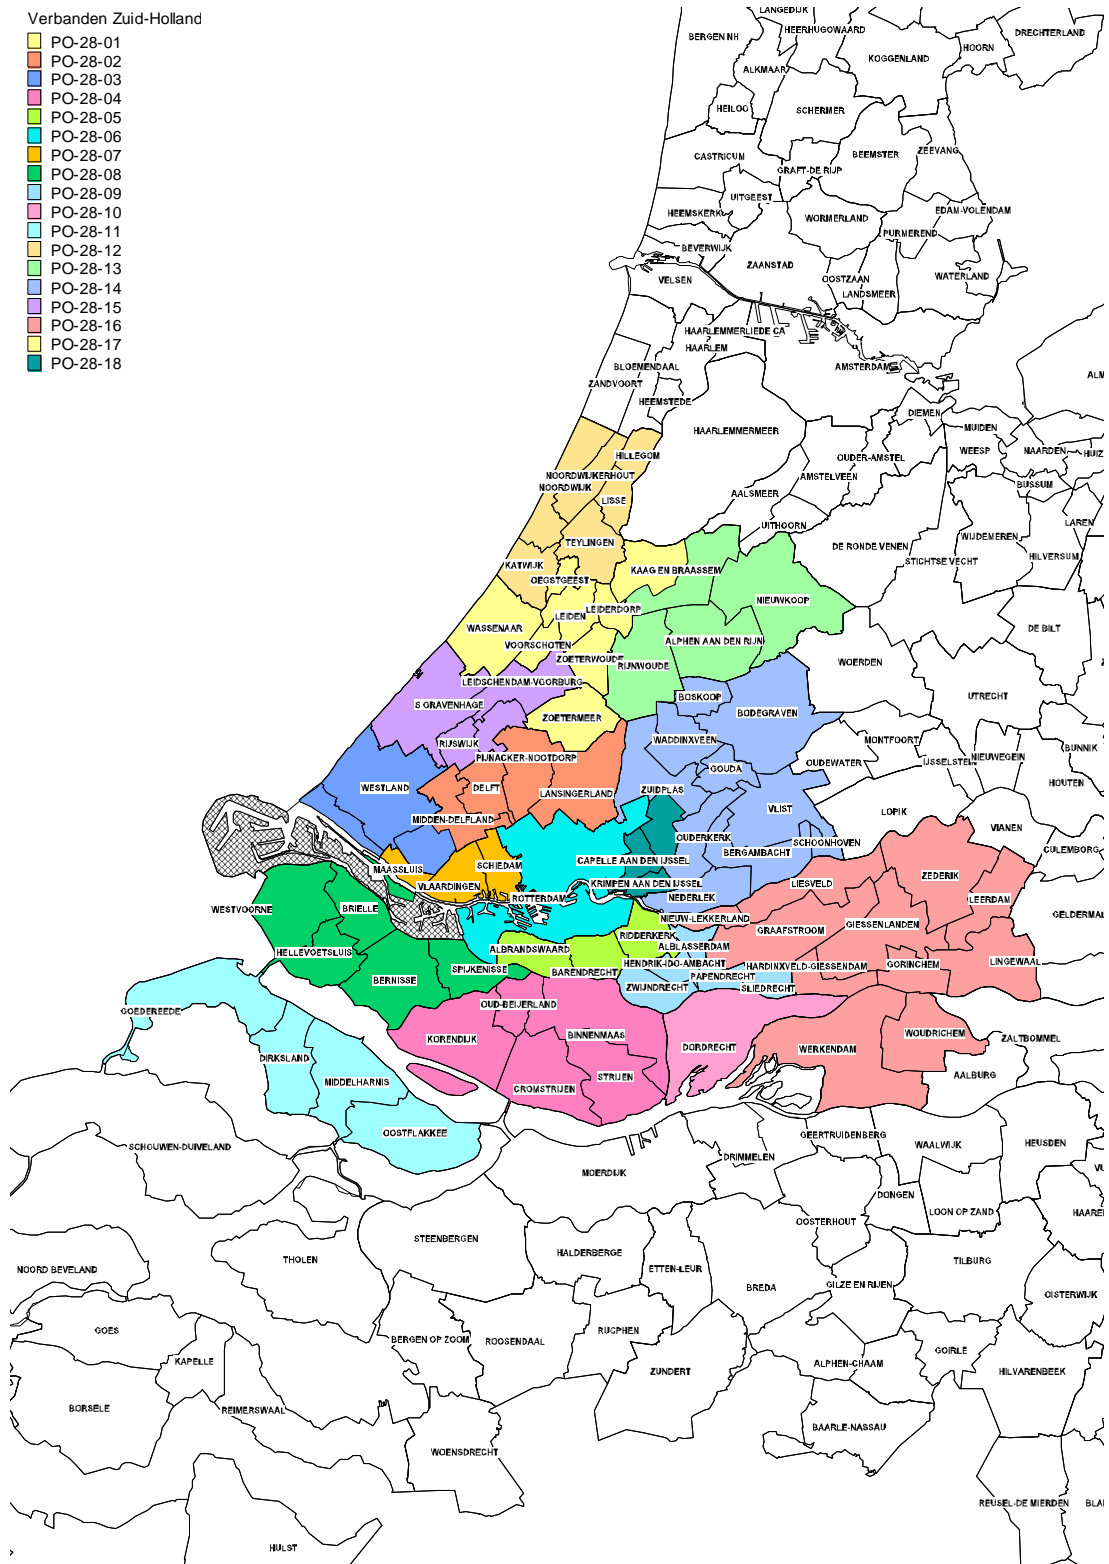

Samenwerkingsverbanden po provincie Zuid Holland

Verbanden Zuid-Holland

- PO-28-01
- PO-28-02
- PO-28-03
- PO-28-04
- PO-28-05
- PO-28-06
- PO-28-07
- PO-28-08
- PO-28-09
- PO-28-10
- PO-28-11
- PO-28-12
- PO-28-13
- PO-28-14
- PO-28-15
- PO-28-16
- PO-28-17
- PO-28-18