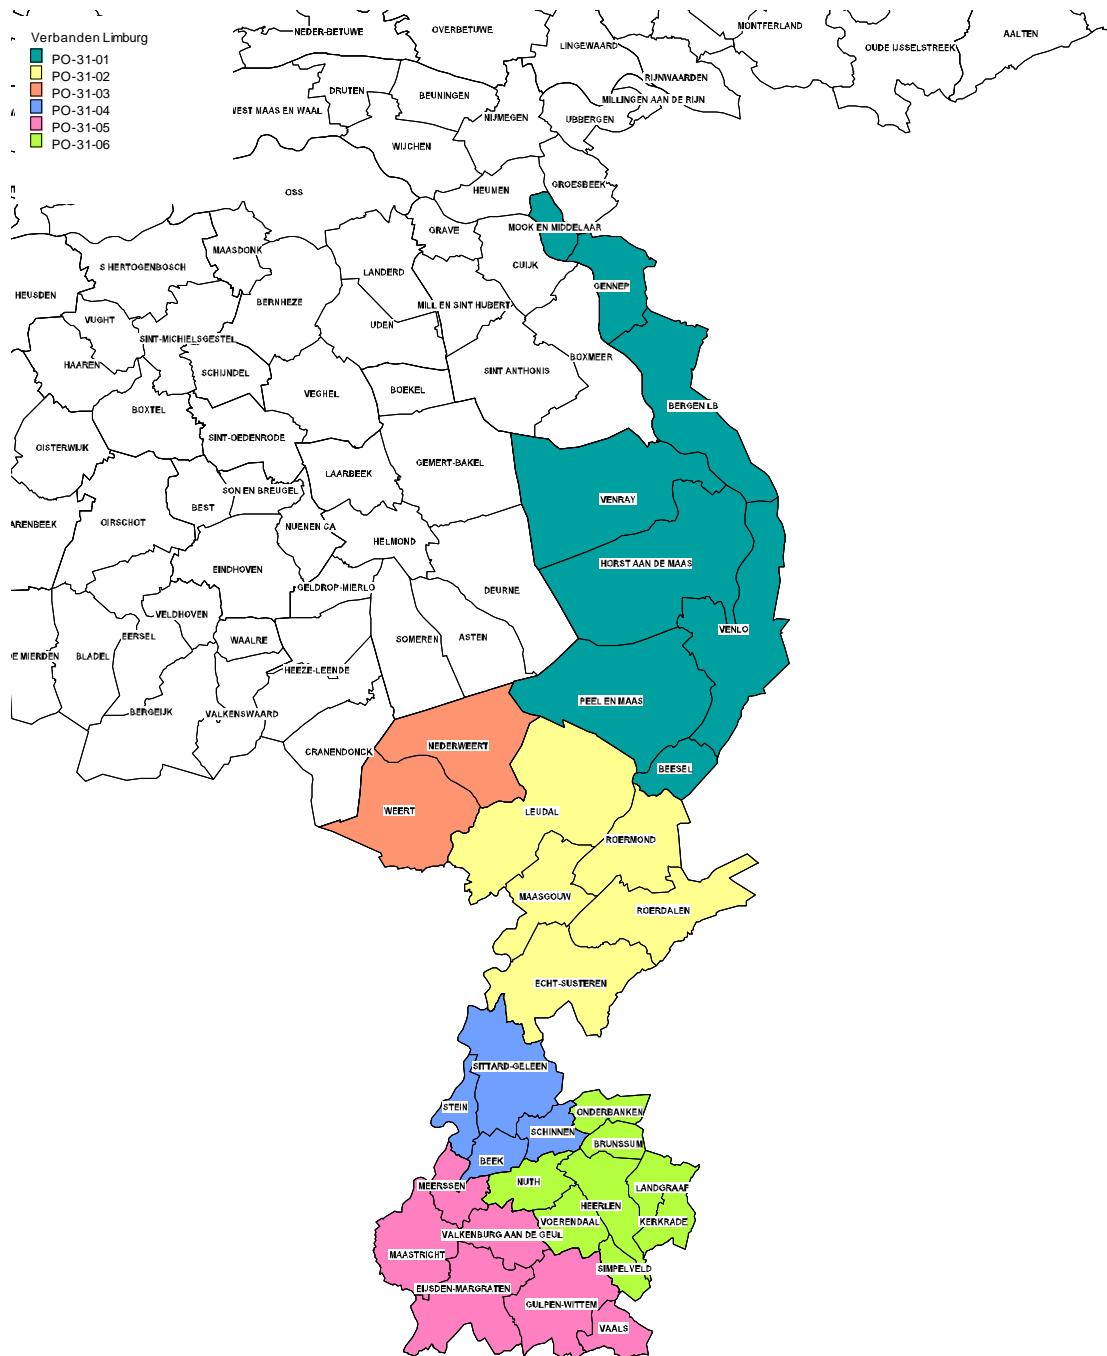

Samenwerkingsverbanden po provincie Limburg