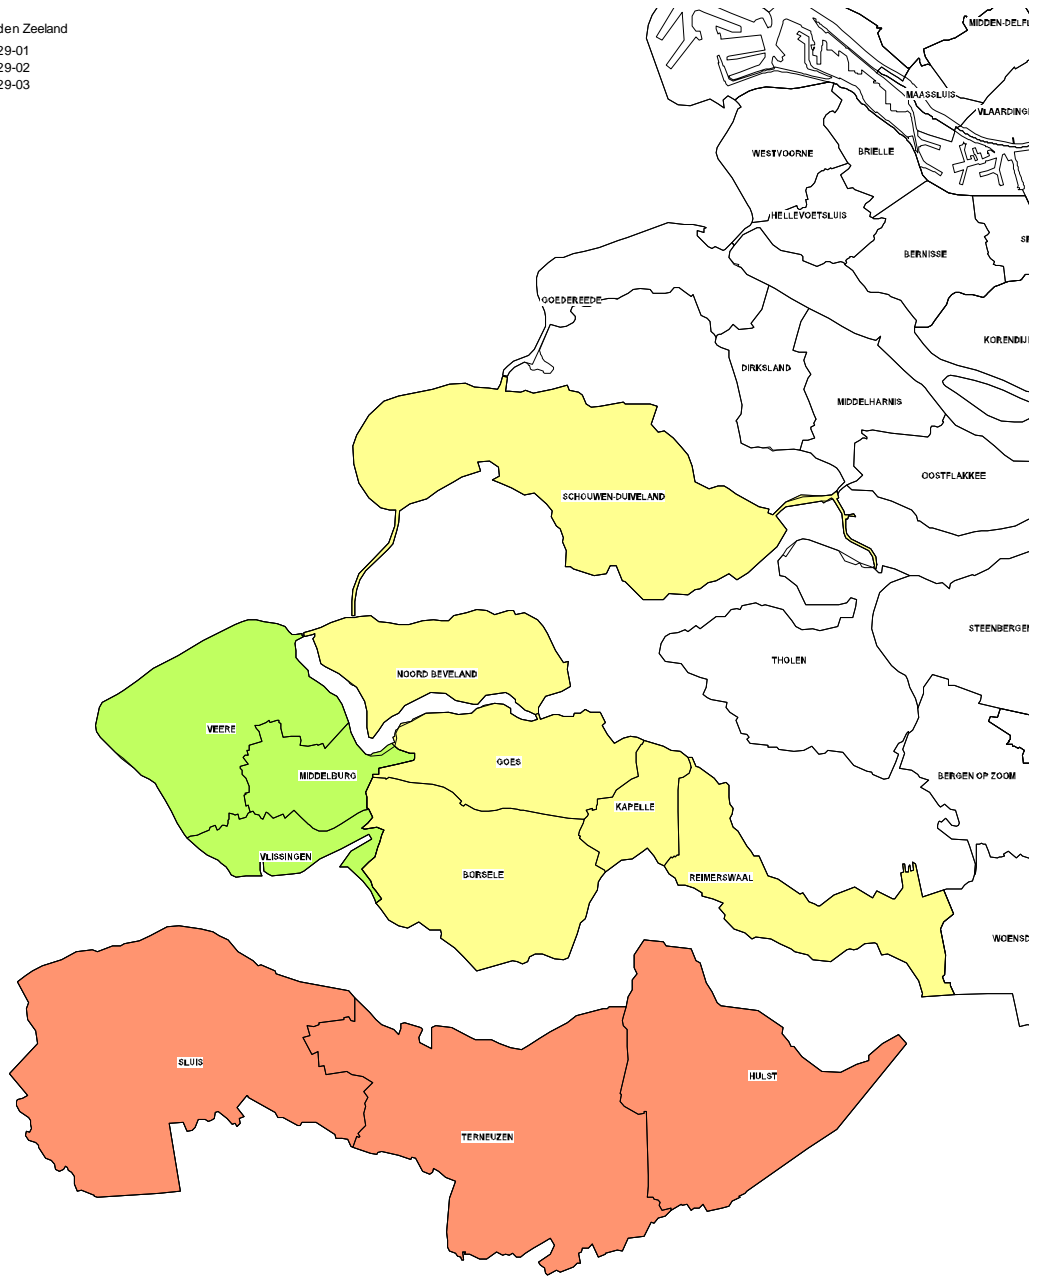

Samenwerkingsverbanden vo provincie Zeeland

1. Verbanden Zeeland
2. VO-29-01
   - VO-29-02
   - VO-29-03