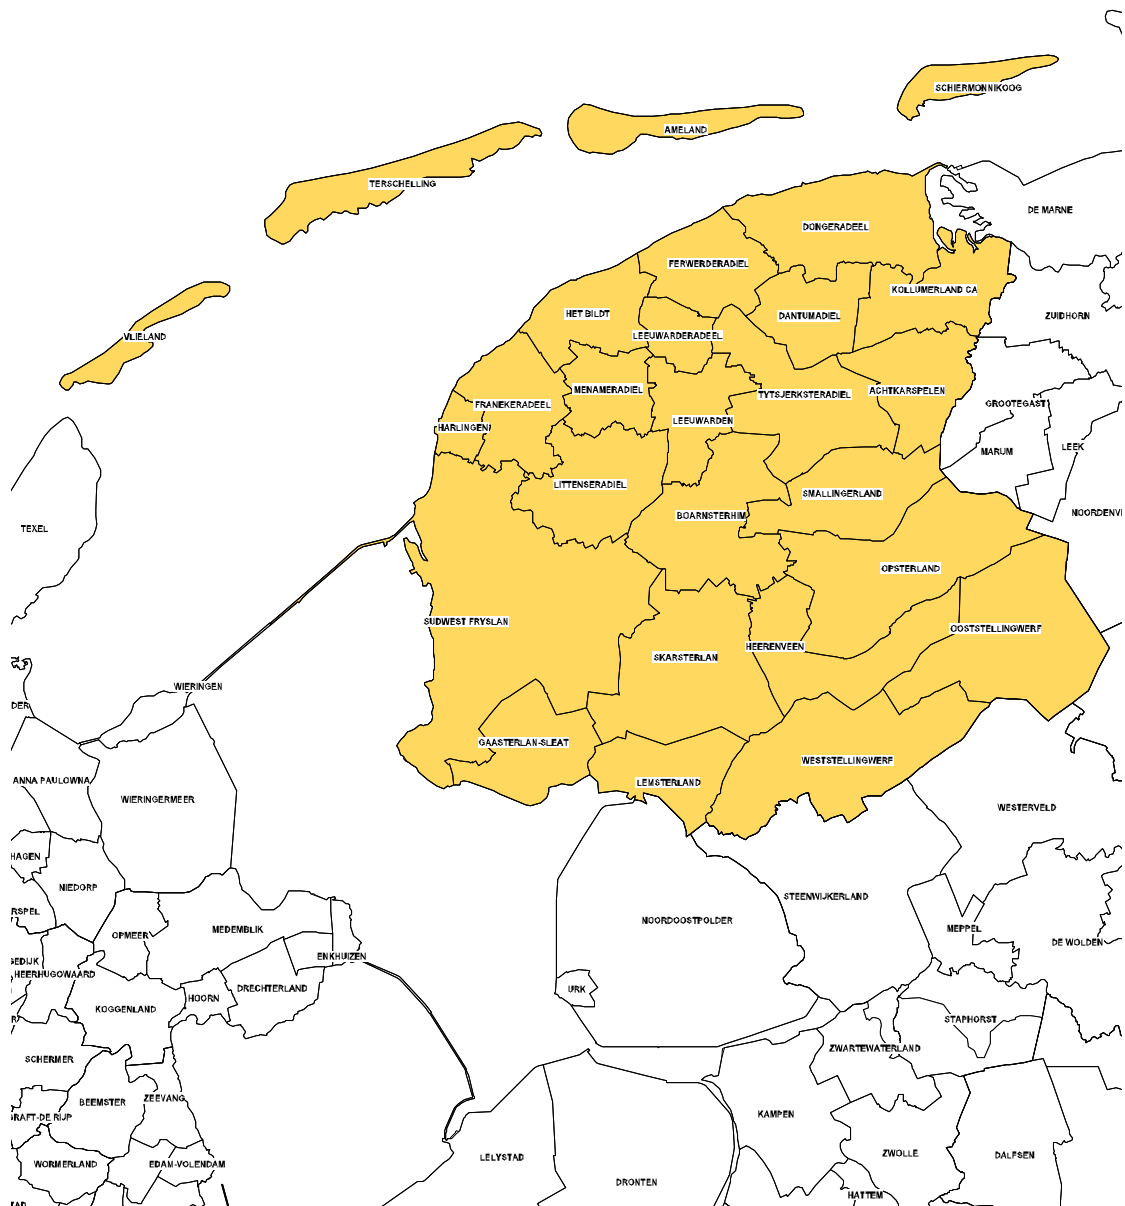

Samenwerkingsverbanden primair onderwijs provincie Friesland