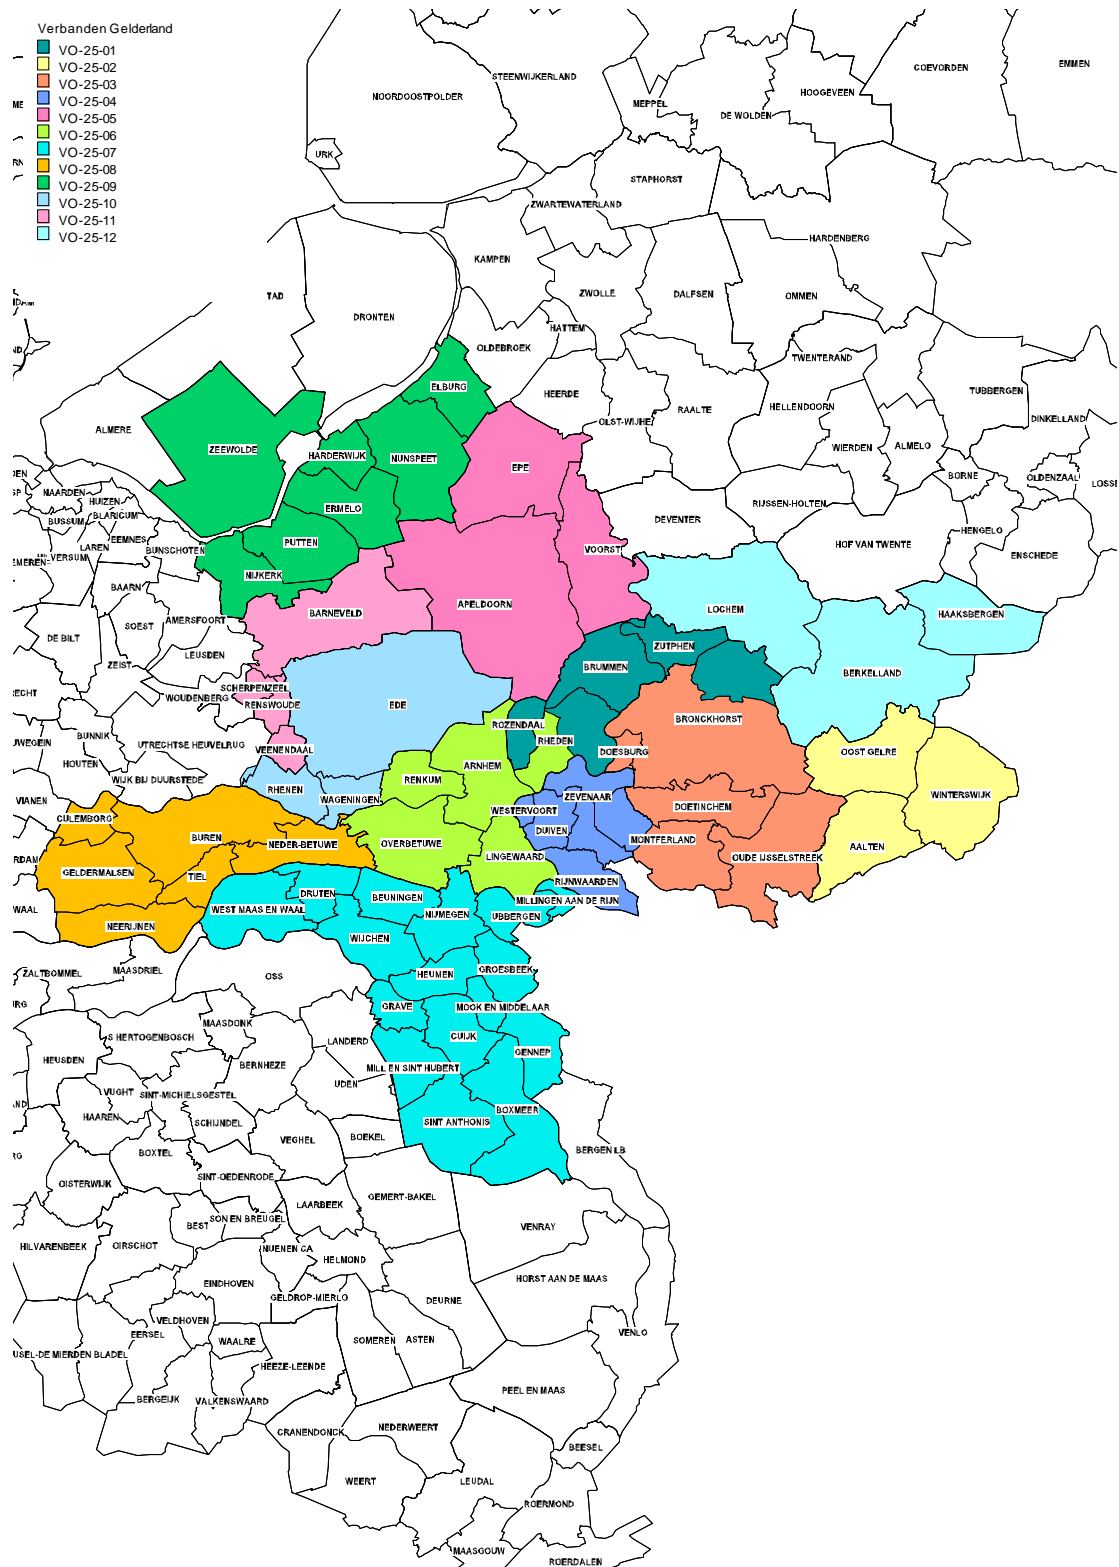

Samenwerkingsverbanden vo provincie Gelderland