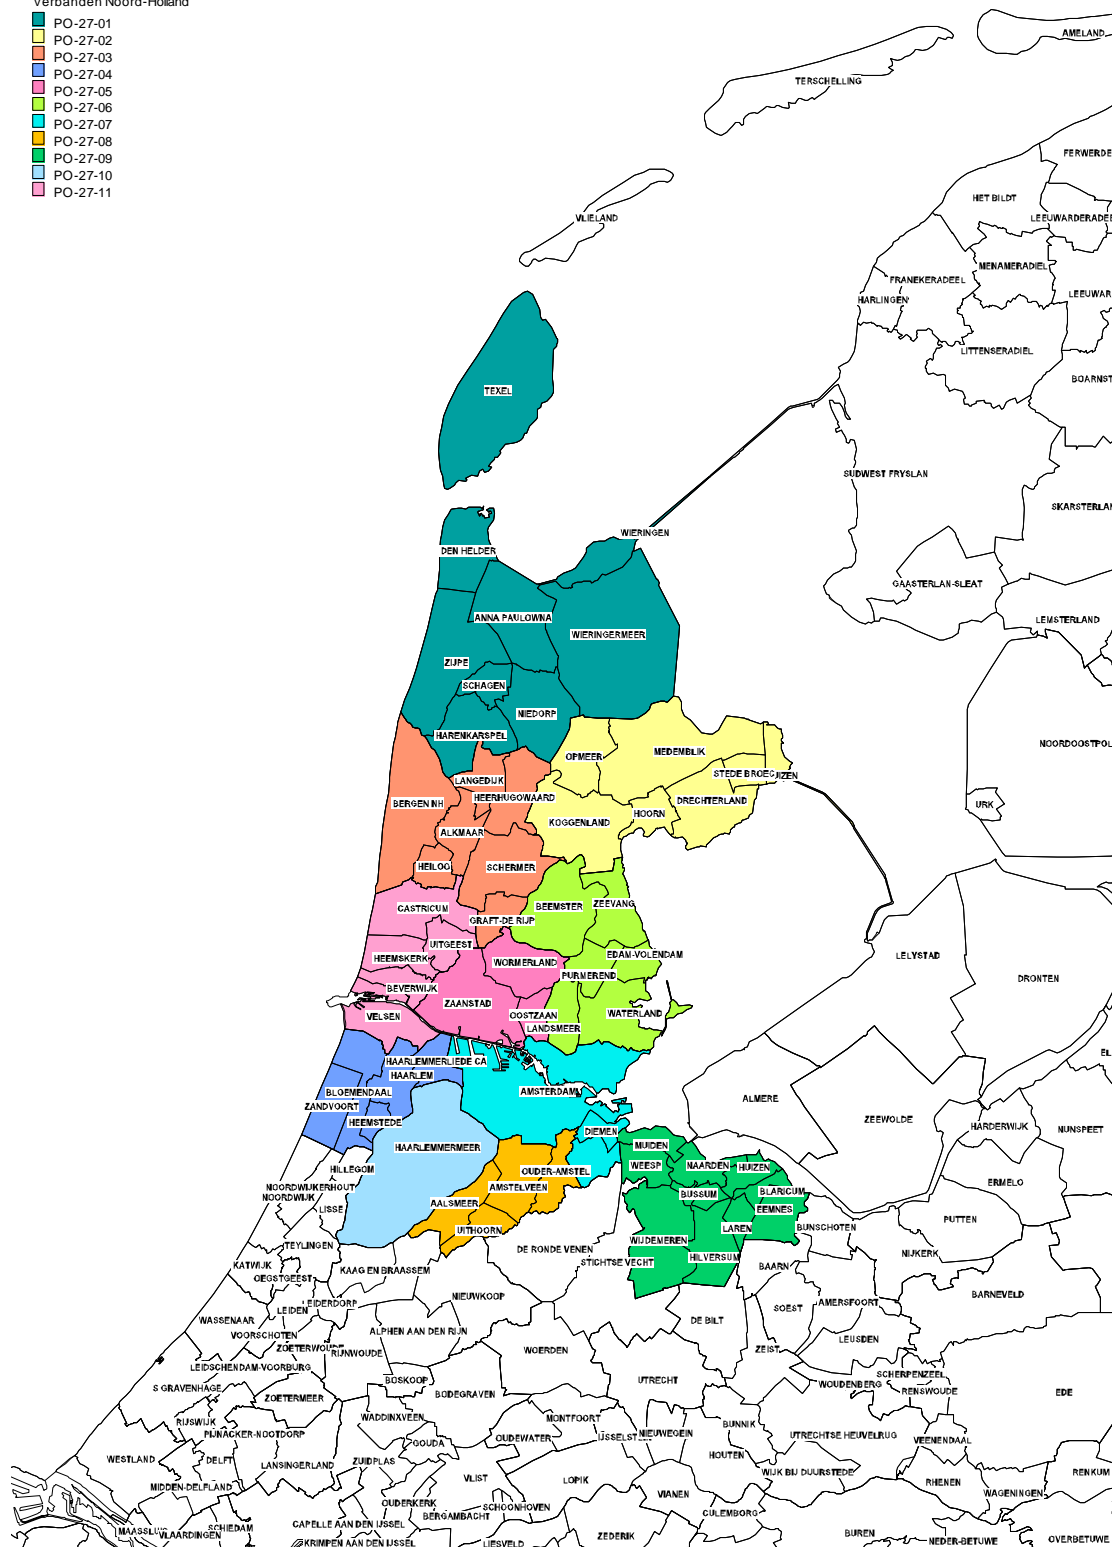

Samenwerkingsverbanden po provincie Noord Holland

Verbanden Noord-Holland

- PO-27-01
- PO-27-02
- PO-27-03
- PO-27-04
- PO-27-05
- PO-27-06
- PO-27-07
- PO-27-08
- PO-27-09
- PO-27-10
- PO-27-11