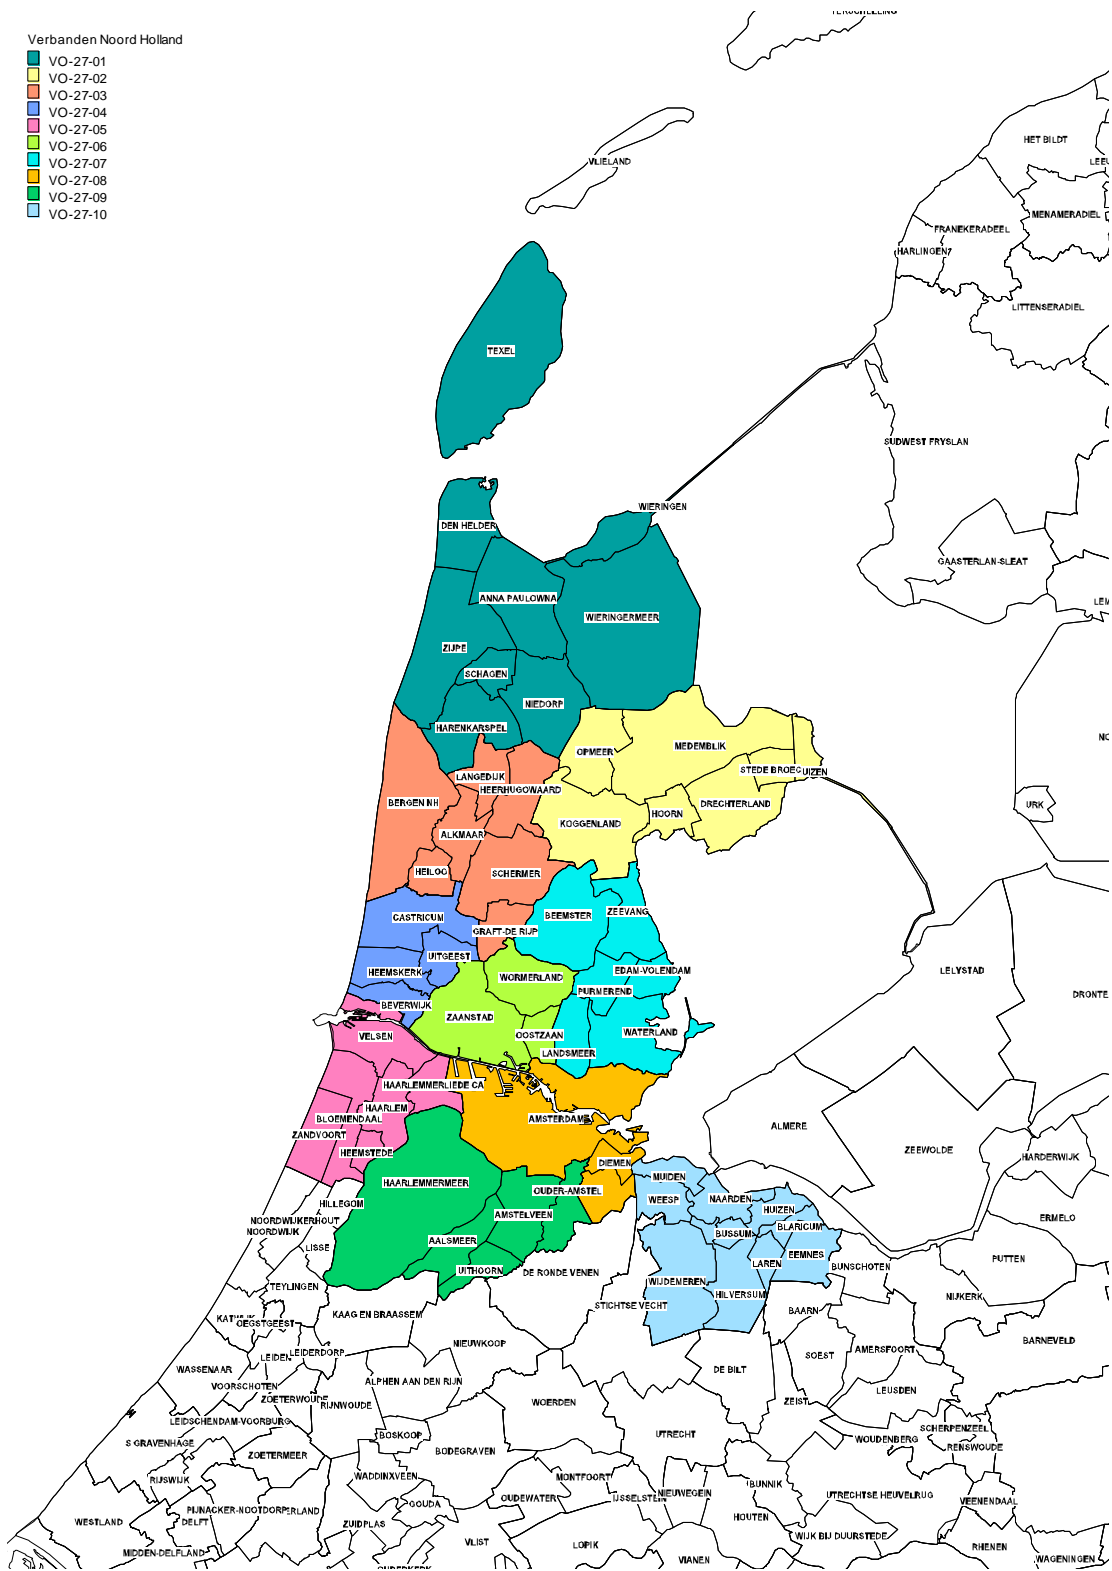

Samenwerkingsverbanden vo provincie Noord Holland