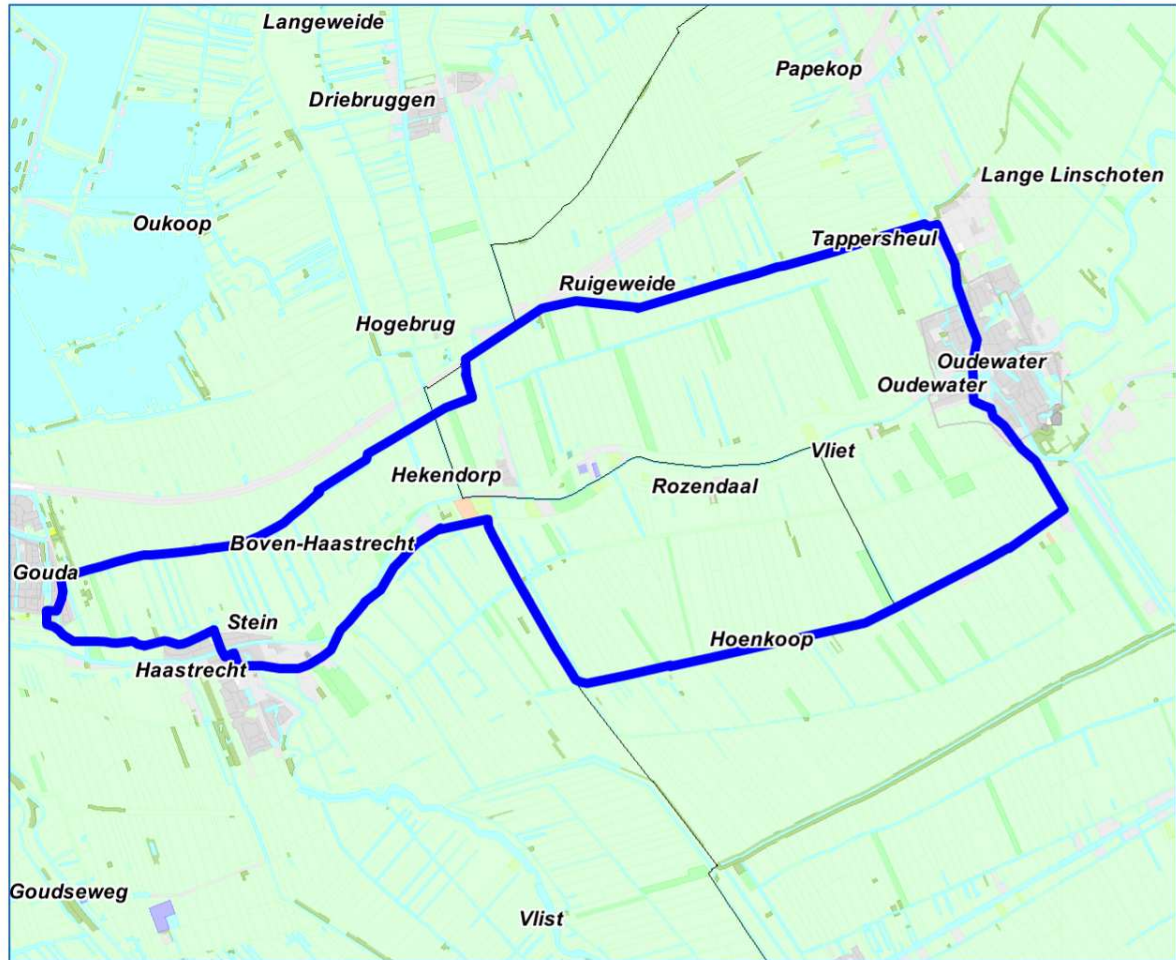

Kaart 1km Hekendorp

Provinciegrenzen

Afdrukdatum en tijd: 15-nov-2014 11:53:43
Schaal 1:60,000

EZ - Aan deze kaart kunnen geen rechten ontleend worden. Topografie: (c) Kadaster