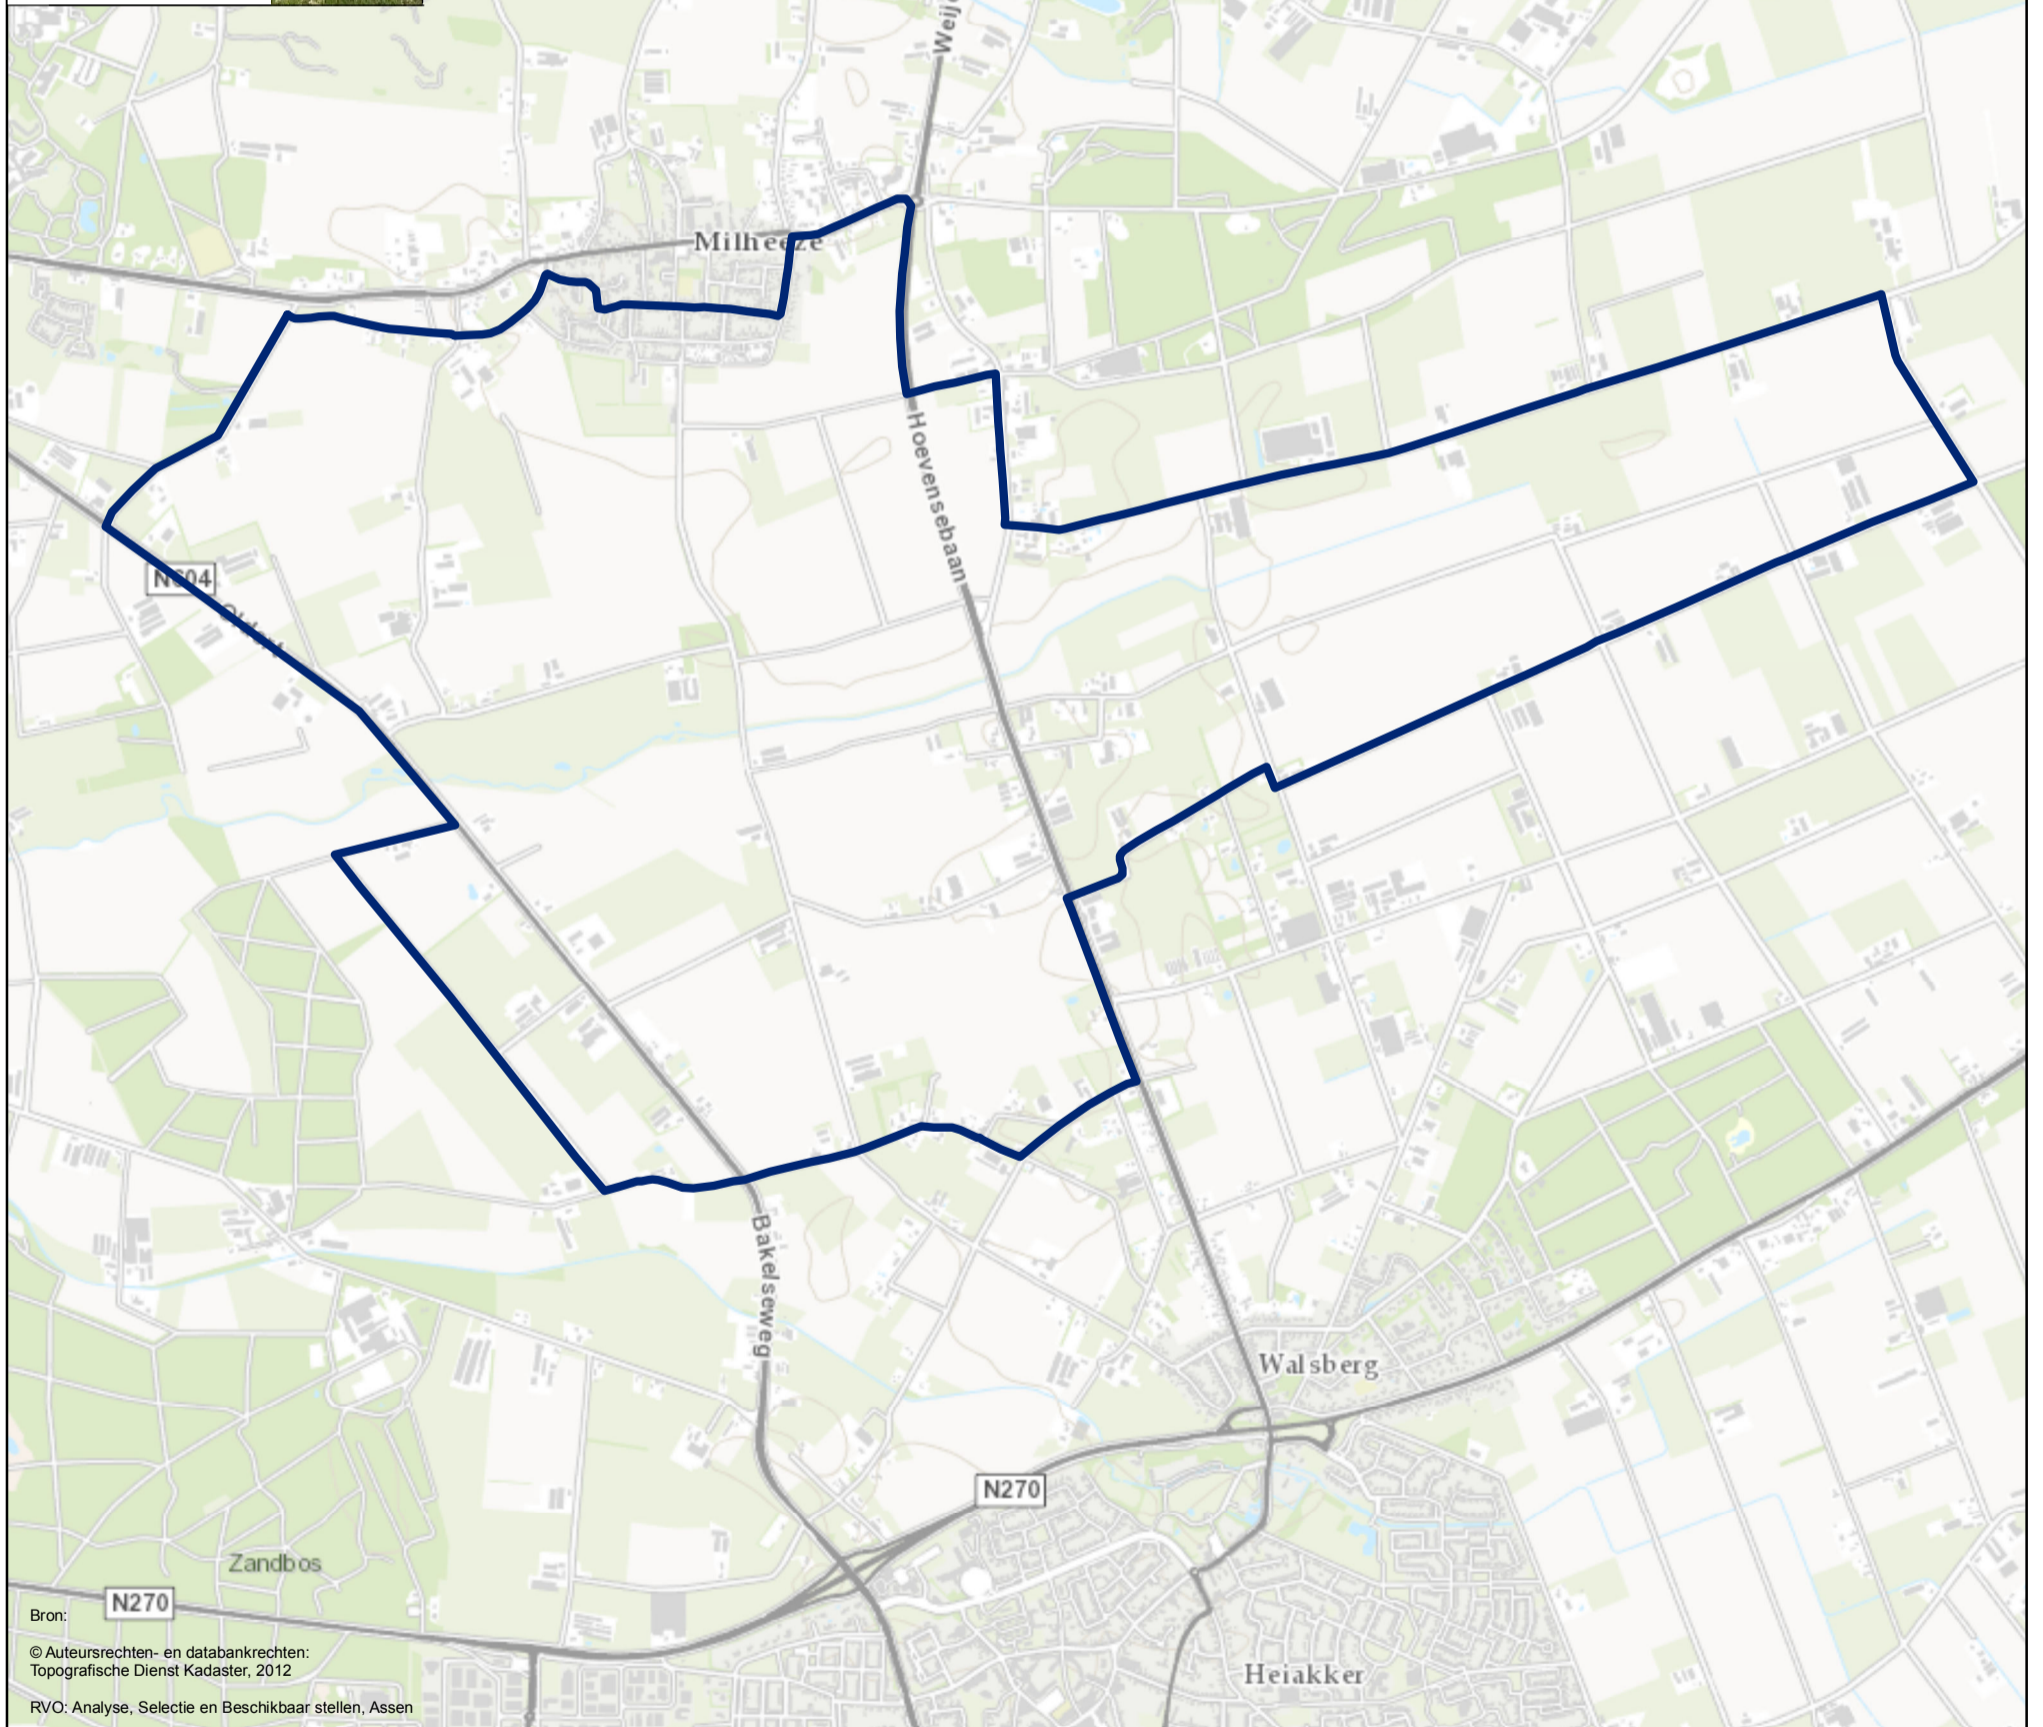

AI Milheeze

Beperkingsgebied AI
(vogelgriep)

Vogelgriep Vervoersbeperking

versie: 1.0 definitief
datum: 03-04-2015

Bron: N270
© Auteursrechten- en databankrechten:
Topografische Dienst Kadaster, 2012
RVO: Analyse, Selectie en Beschikbaar stellen, Assen

 Vervoersbeperkinggebied