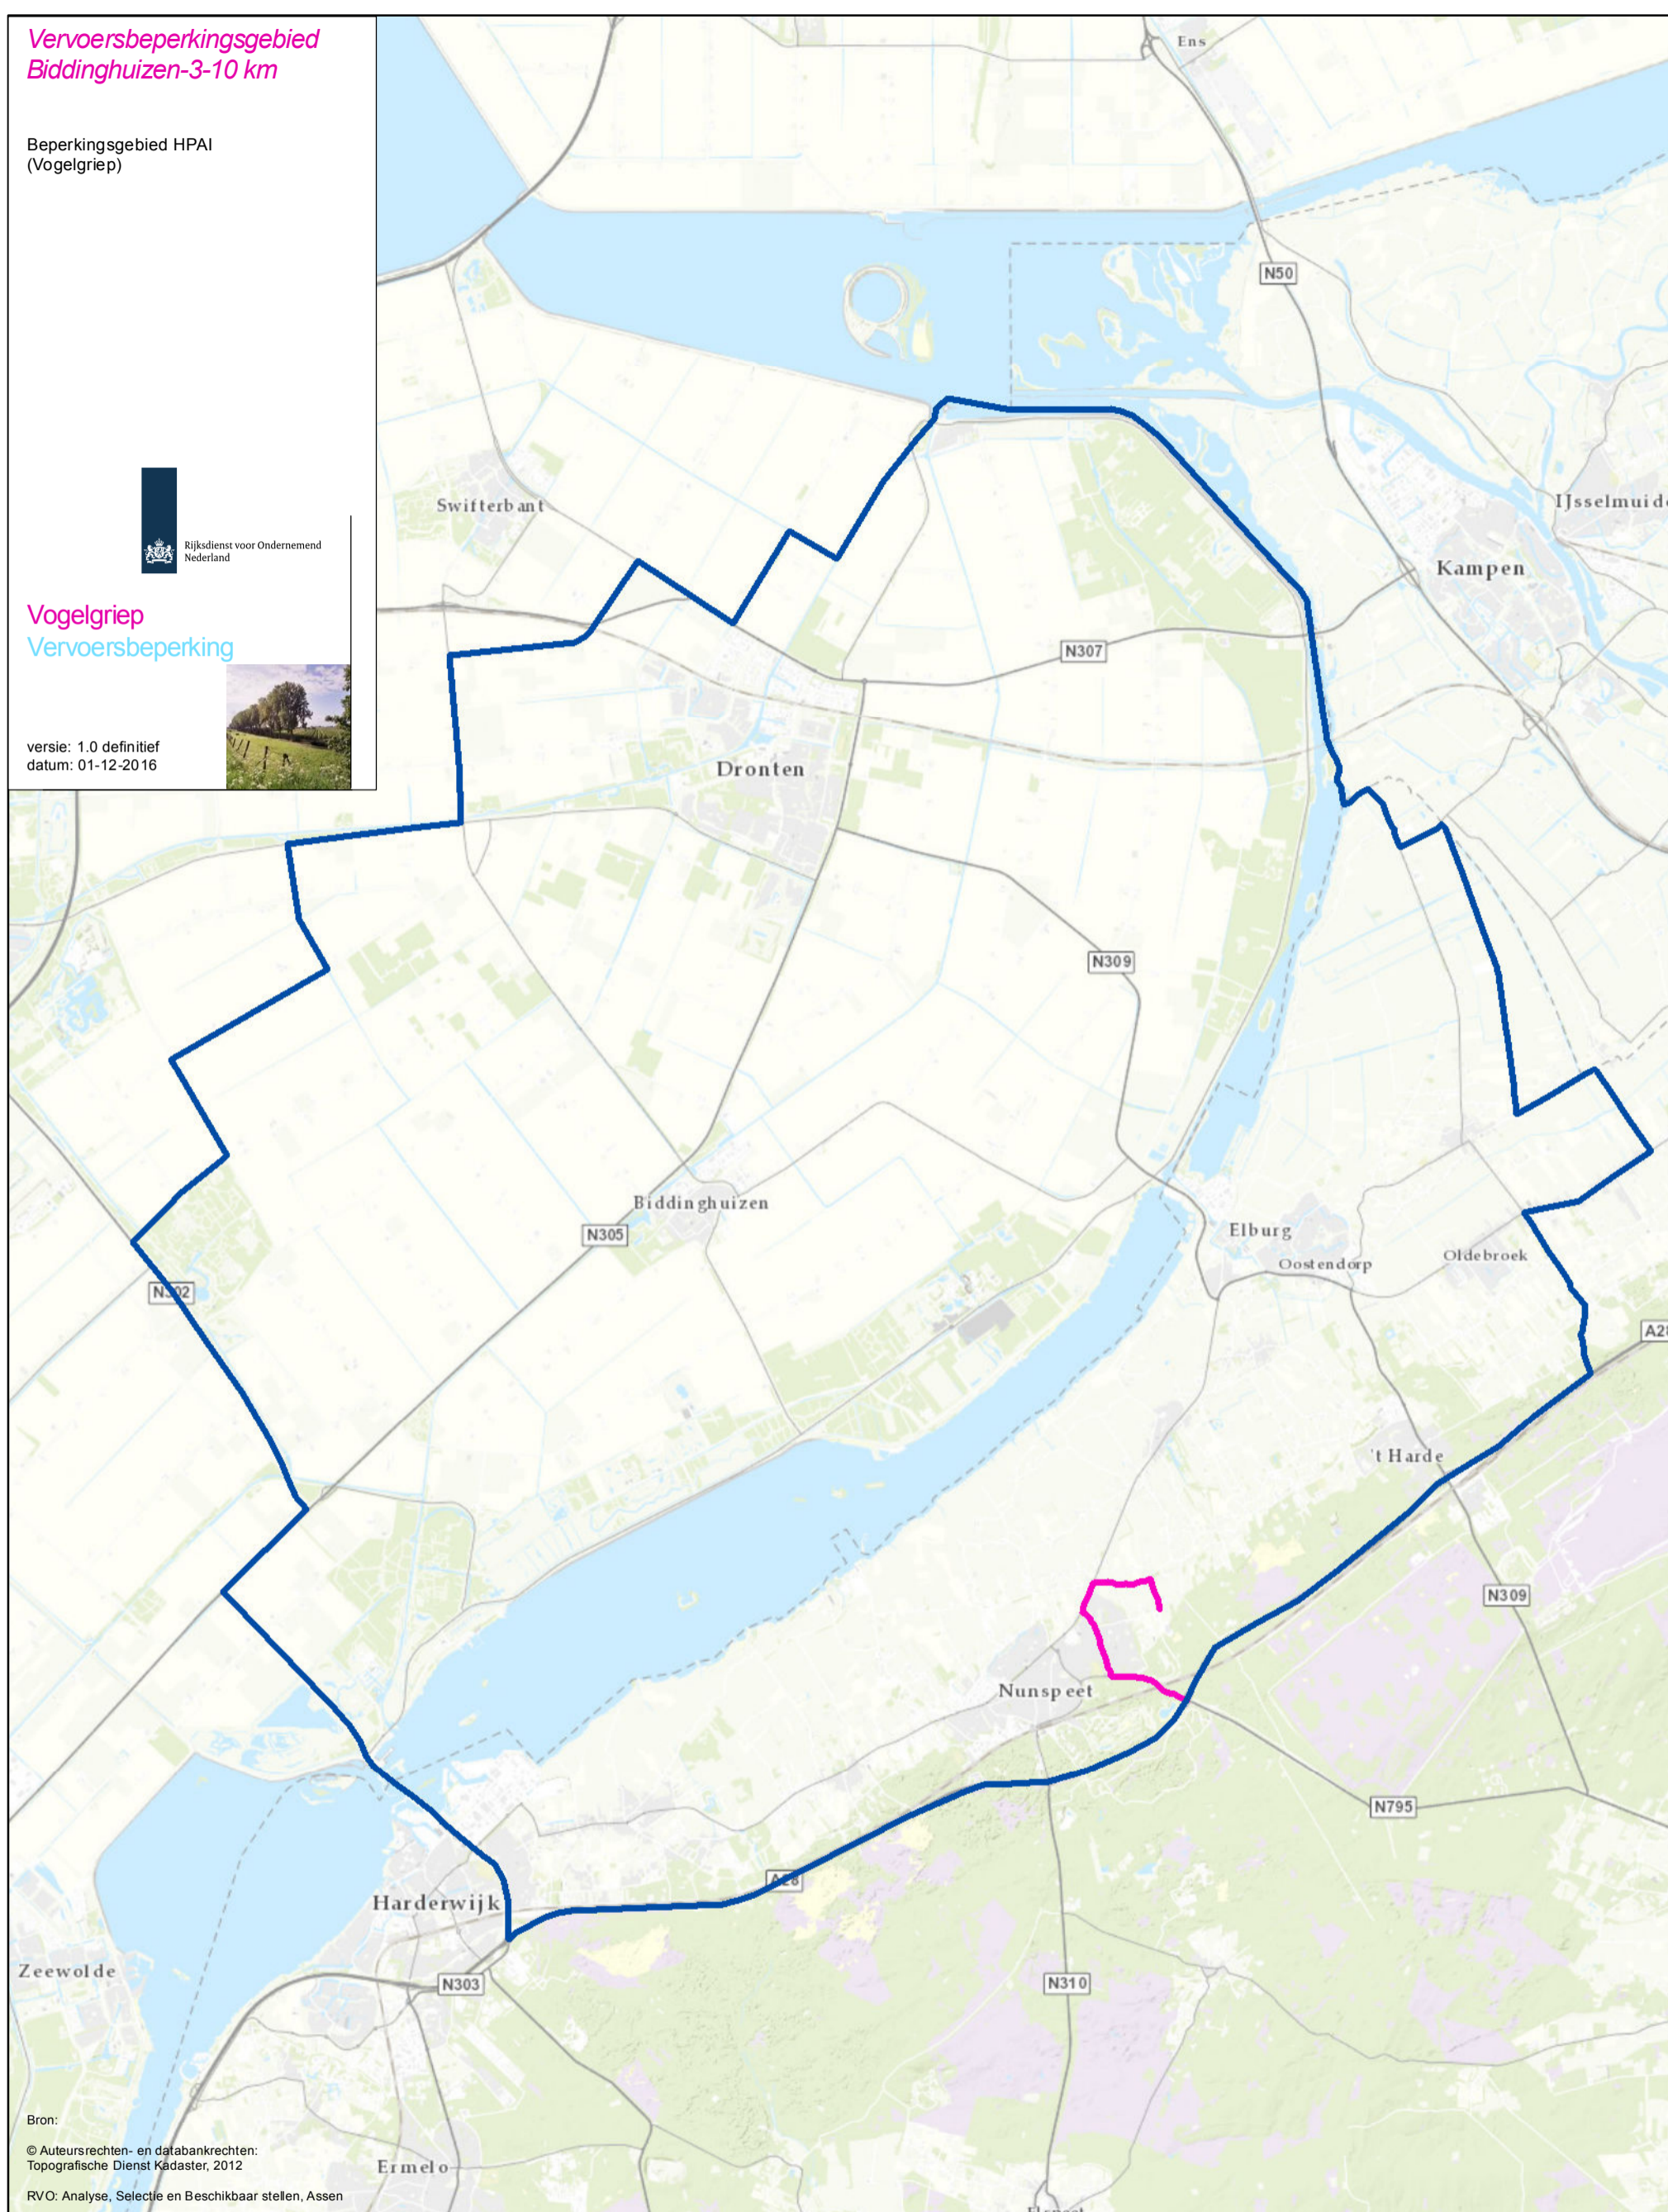

Vervoersbeperkingsgebied Biddinghuizen-3-10 km

Beperkingsgebied HPAI
(Vogelgriep)

Vogelgriep
Vervoersbepeking

versie: 1.0 definitief
datum: 01-12-2016

Bron:
© Auteursrechten- en databankrechten:
Topografische Dienst Kadaster, 2012
RVO: Analyse, Selectie en Beschikbaar stellen, Assen

- Vervoersbepekinggebied
- Corridor GPS Nunspeet