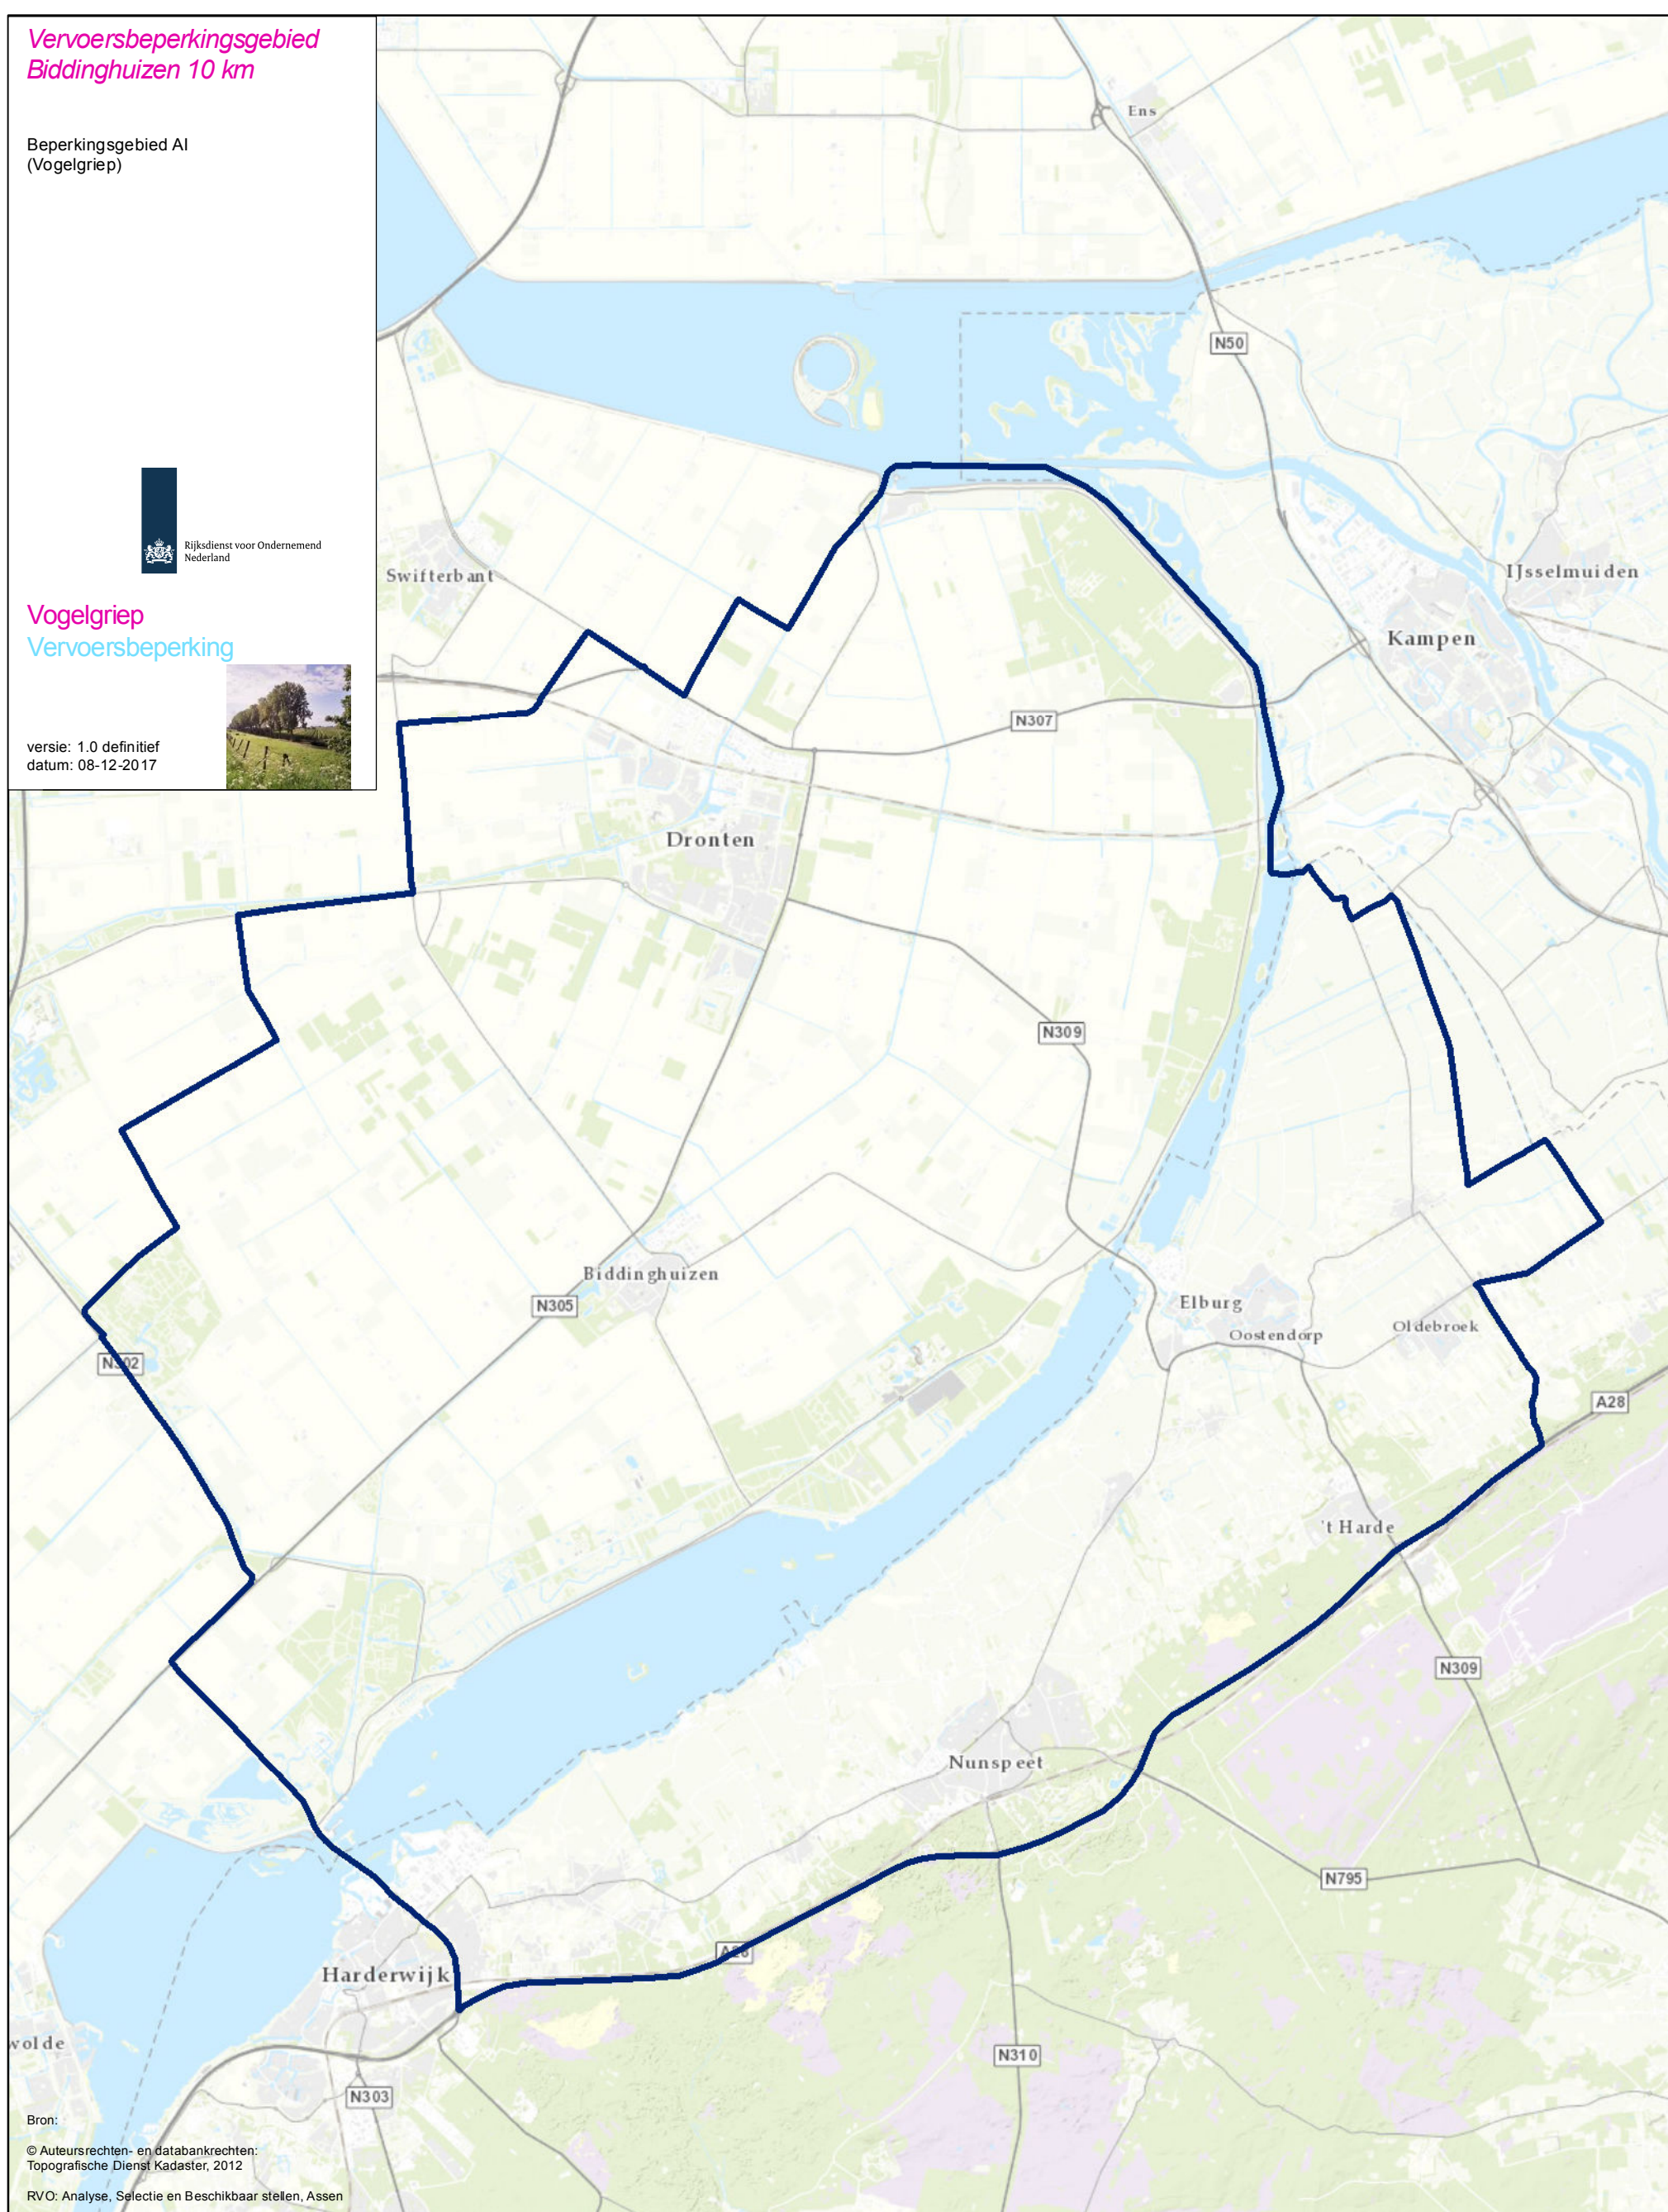

Vervoersbeperkingsgebied  
Biddinghuizen 10 km

Beperkingsgebied AI  
(Vogelgriep)

Vogelgriep  
Vervoersbeperking

versie: 1.0 definitief  
datum: 08-12-2017

Bron:  
© Auteursrechten- en databankrechten:  
Topografische Dienst Kadaster, 2012  
RVO: Analyse, Selectie en Beschikbaar stellen, Assen

 Vervoersbeperkinggebied