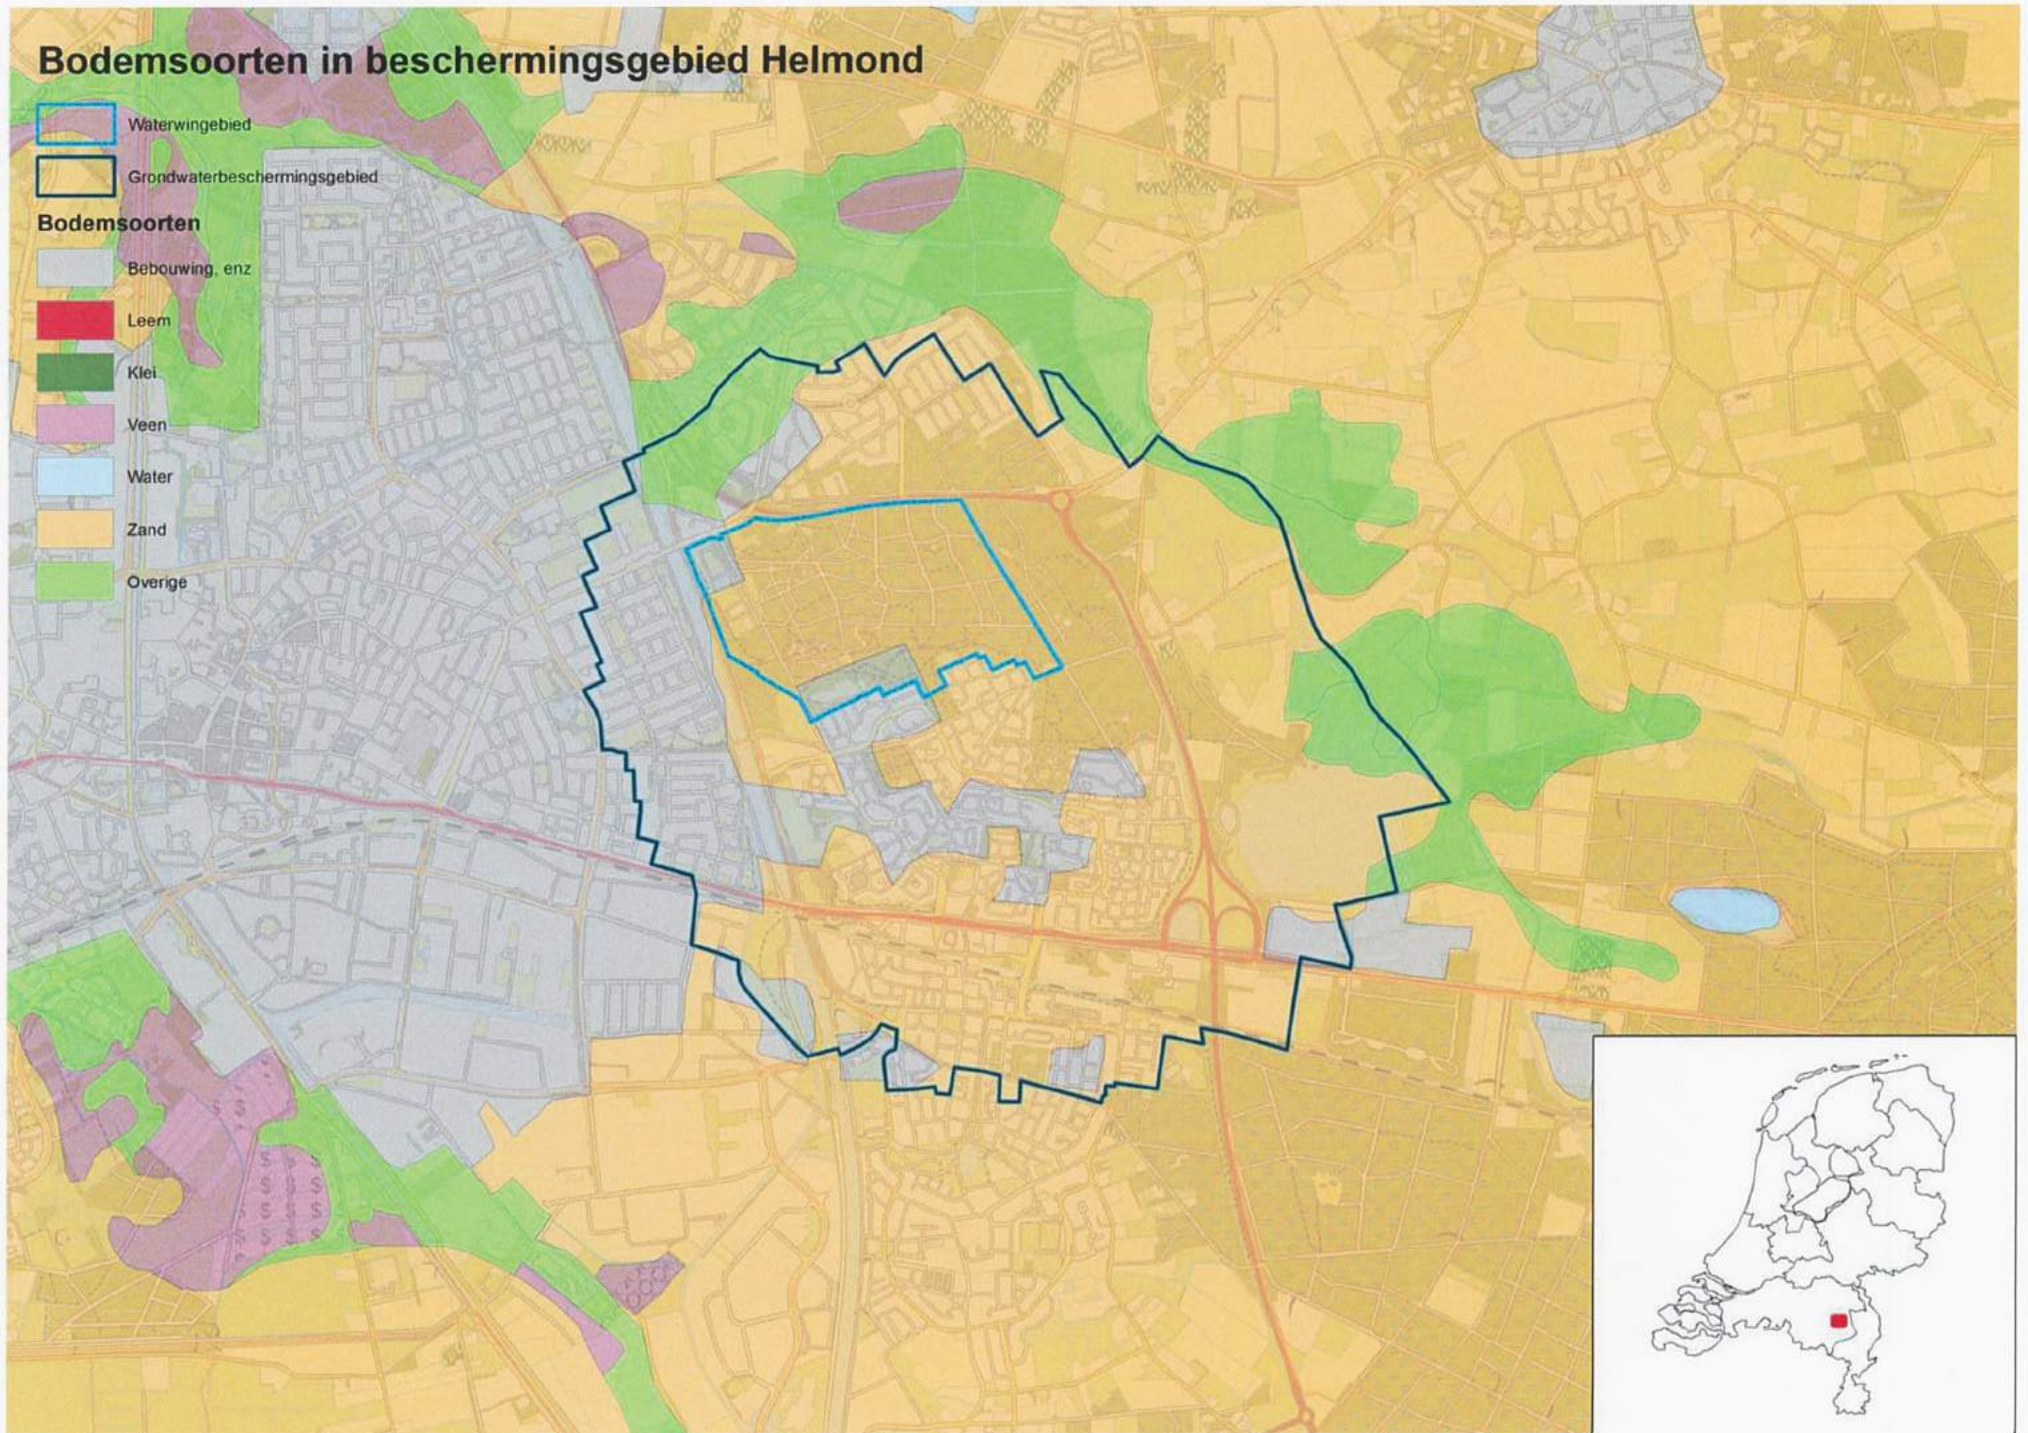

Bodemsoorten in beschermingsgebied Helmond

- Waterwingebied
- Grondwaterbeschermingsgebied
- **Bodemsoorten**
- Bebouwing, enz
- Leem
- Klei
- Veen
- Water
- Zand
- Overige