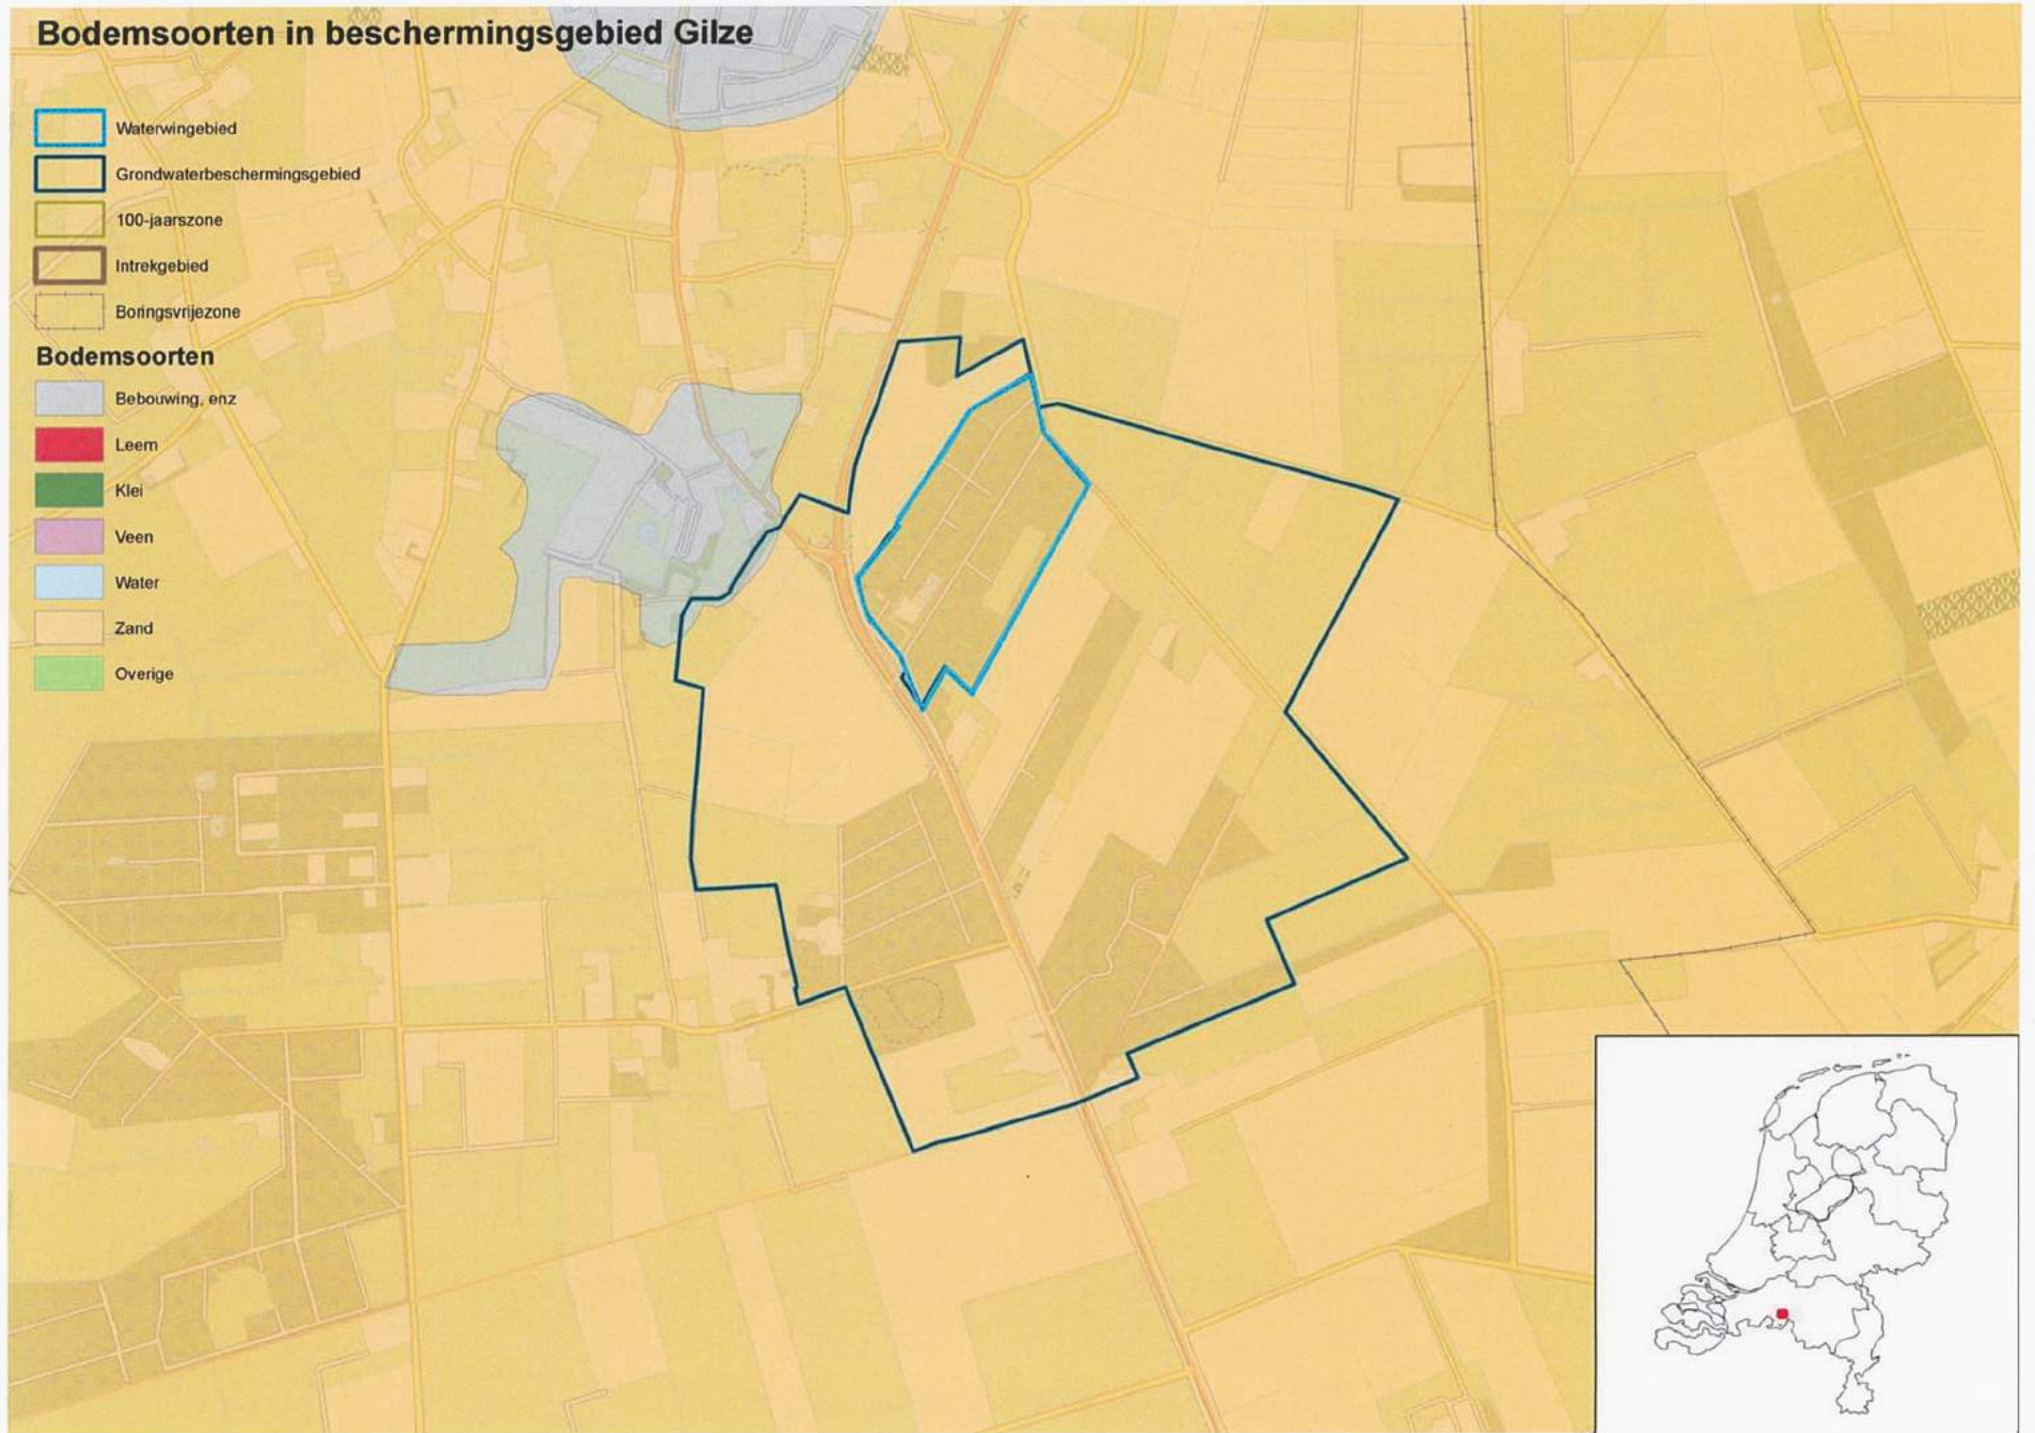

Bodemsoorten in beschermingsgebied Bergen op Zoom

- Waterwingebied
- Grondwaterbeschermingsgebied
- 100-jaarszone
- Intrekgebied
- Boringsvrijzone

Bodemsoorten

- Bebouwing, enz
- Leem
- Klei
- Veen
- Water
- Zand
- Overige

Bodemsoorten in beschermingsgebied Gilze

- Waterwingebied
- Grondwaterbeschermingsgebied
- 100-jaarszone
- Intrekgebied
- Boringsvrijzone

Bodemsoorten

- Bebouwing, enz
- Leem
- Klei
- Veen
- Water
- Zand
- Overige