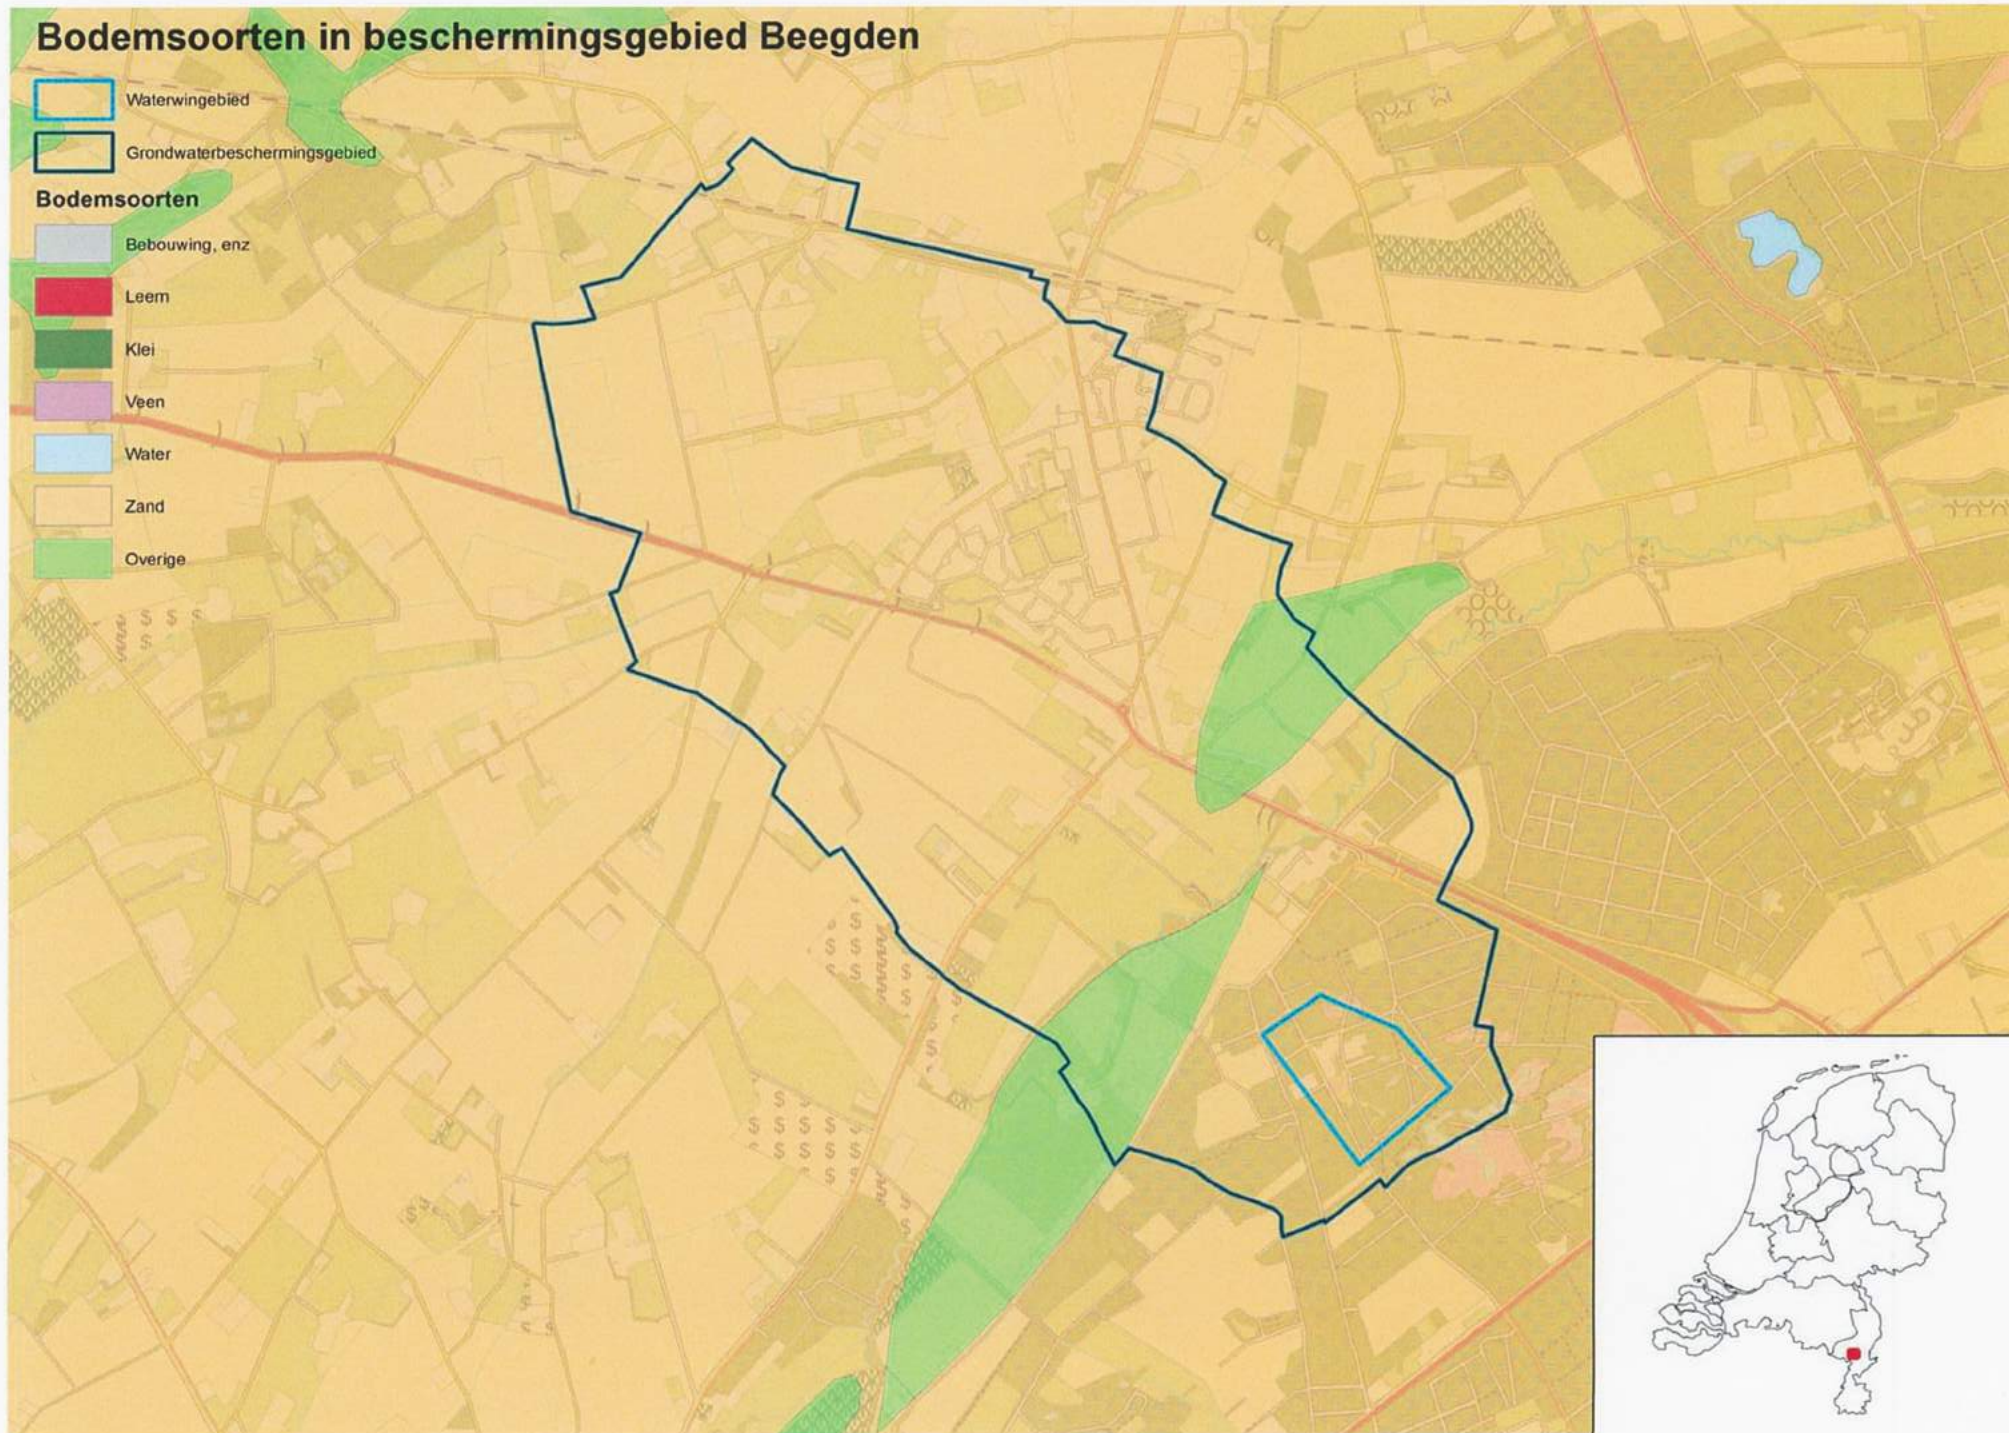

Bodemsoorten in beschermingsgebied Beegden

- Waterwingebied
- Grondwaterbeschermingsgebied
- **Bodemsoorten**
- Bebouwing, enz
- Leem
- Klei
- Veen
- Water
- Zand
- Overige