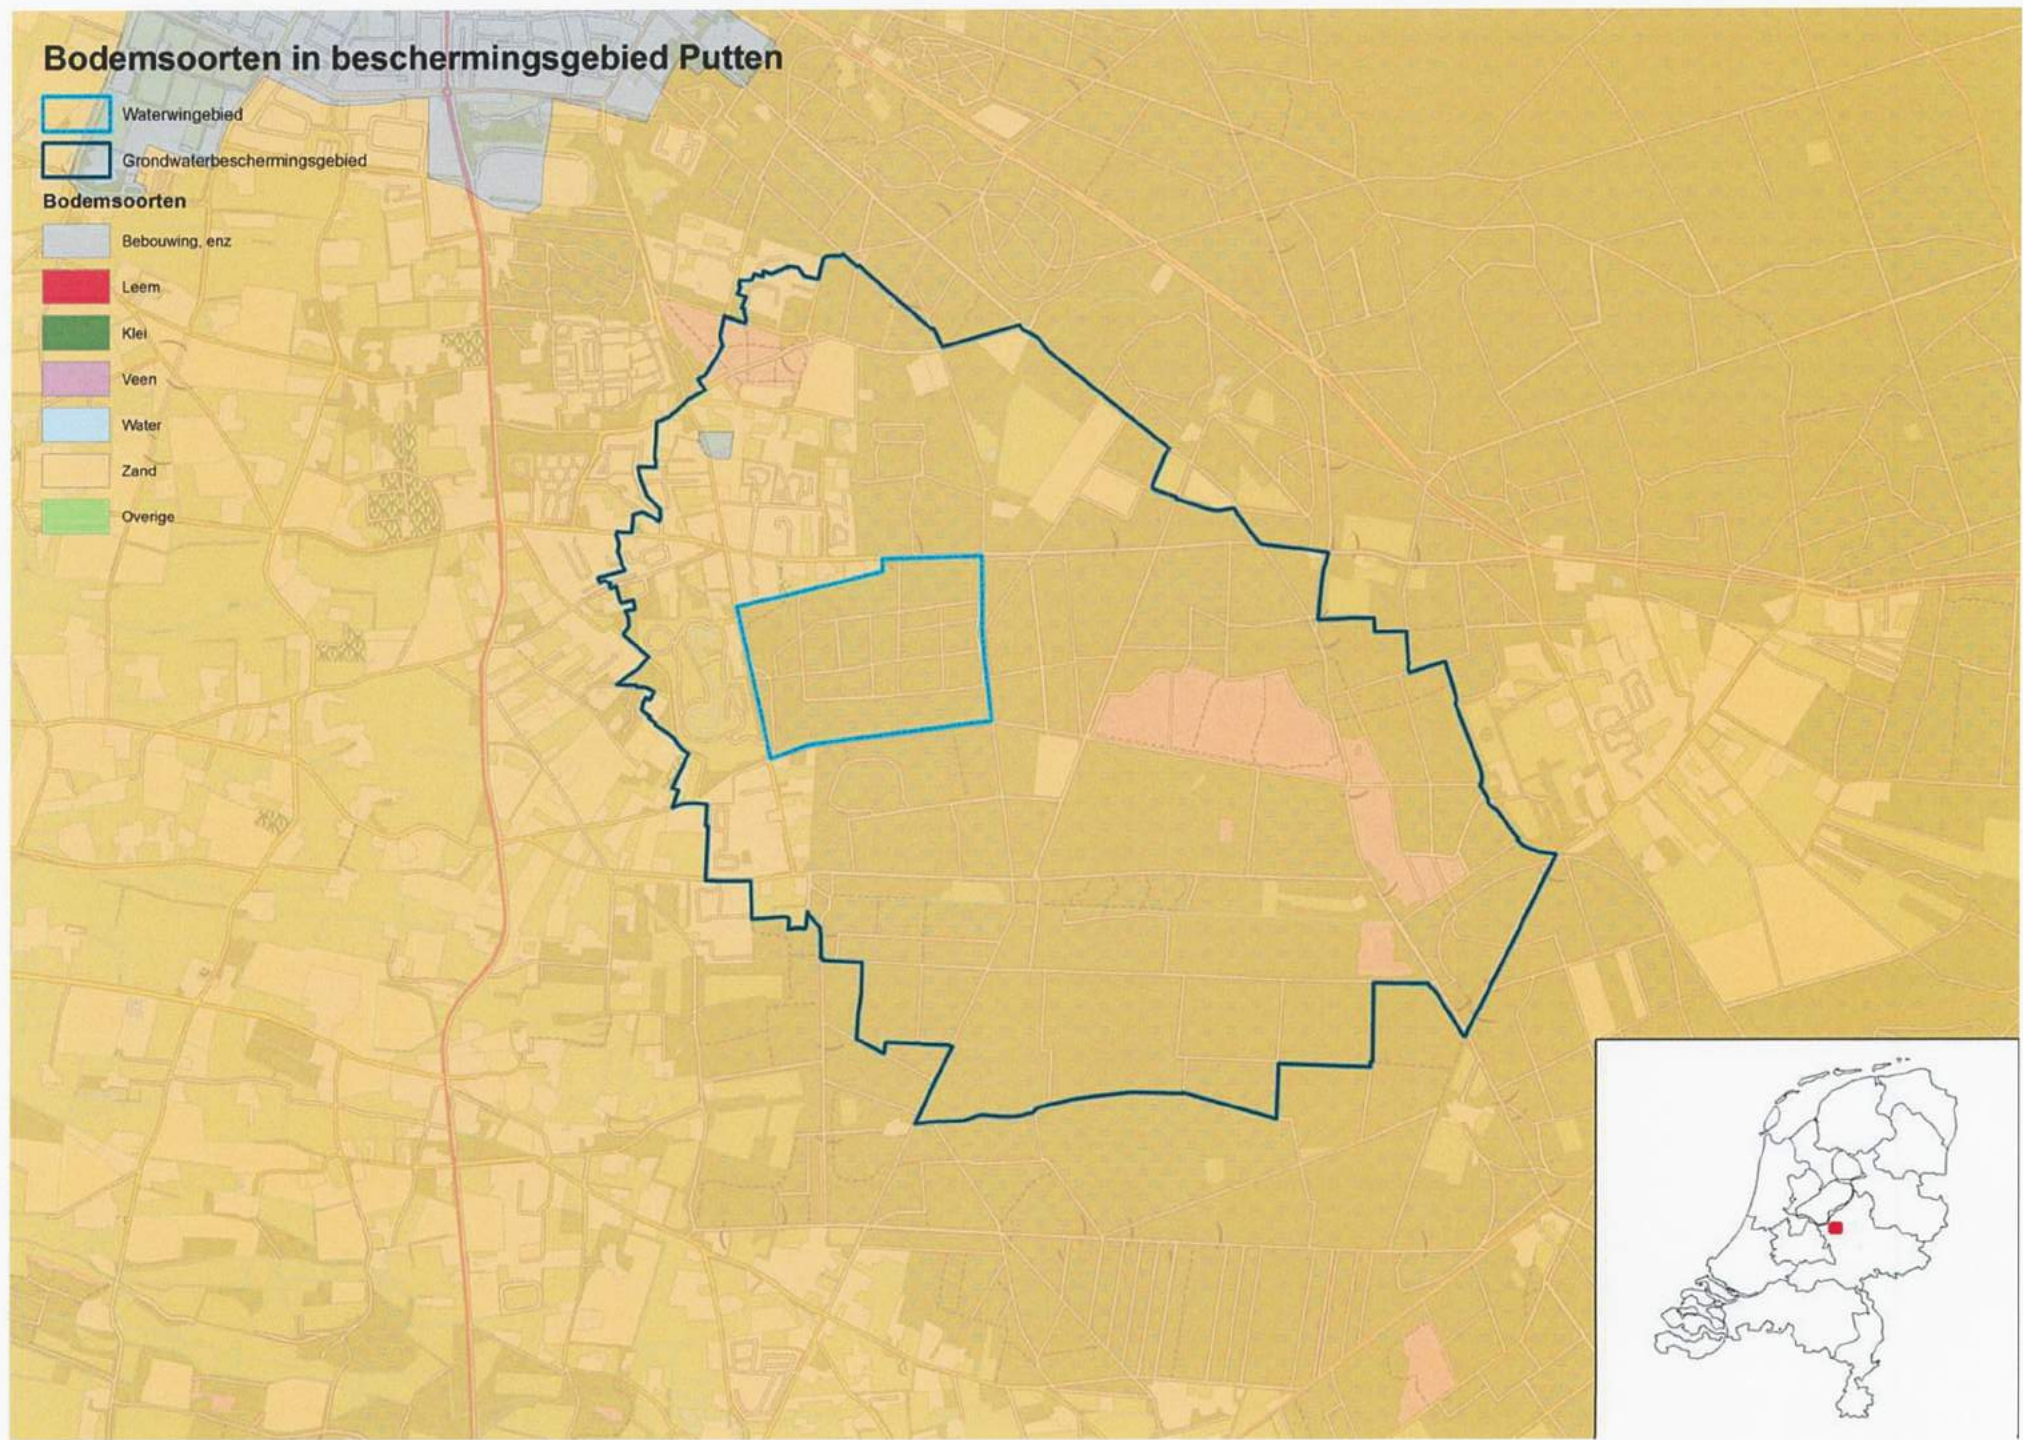

Bodemsoorten in beschermingsgebied Putten

- Waterwingebied
- Grondwaterbeschermingsgebied

Bodemsoorten

- Bebouwing, enz
- Leem
- Klei
- Veen
- Water
- Zand
- Overige