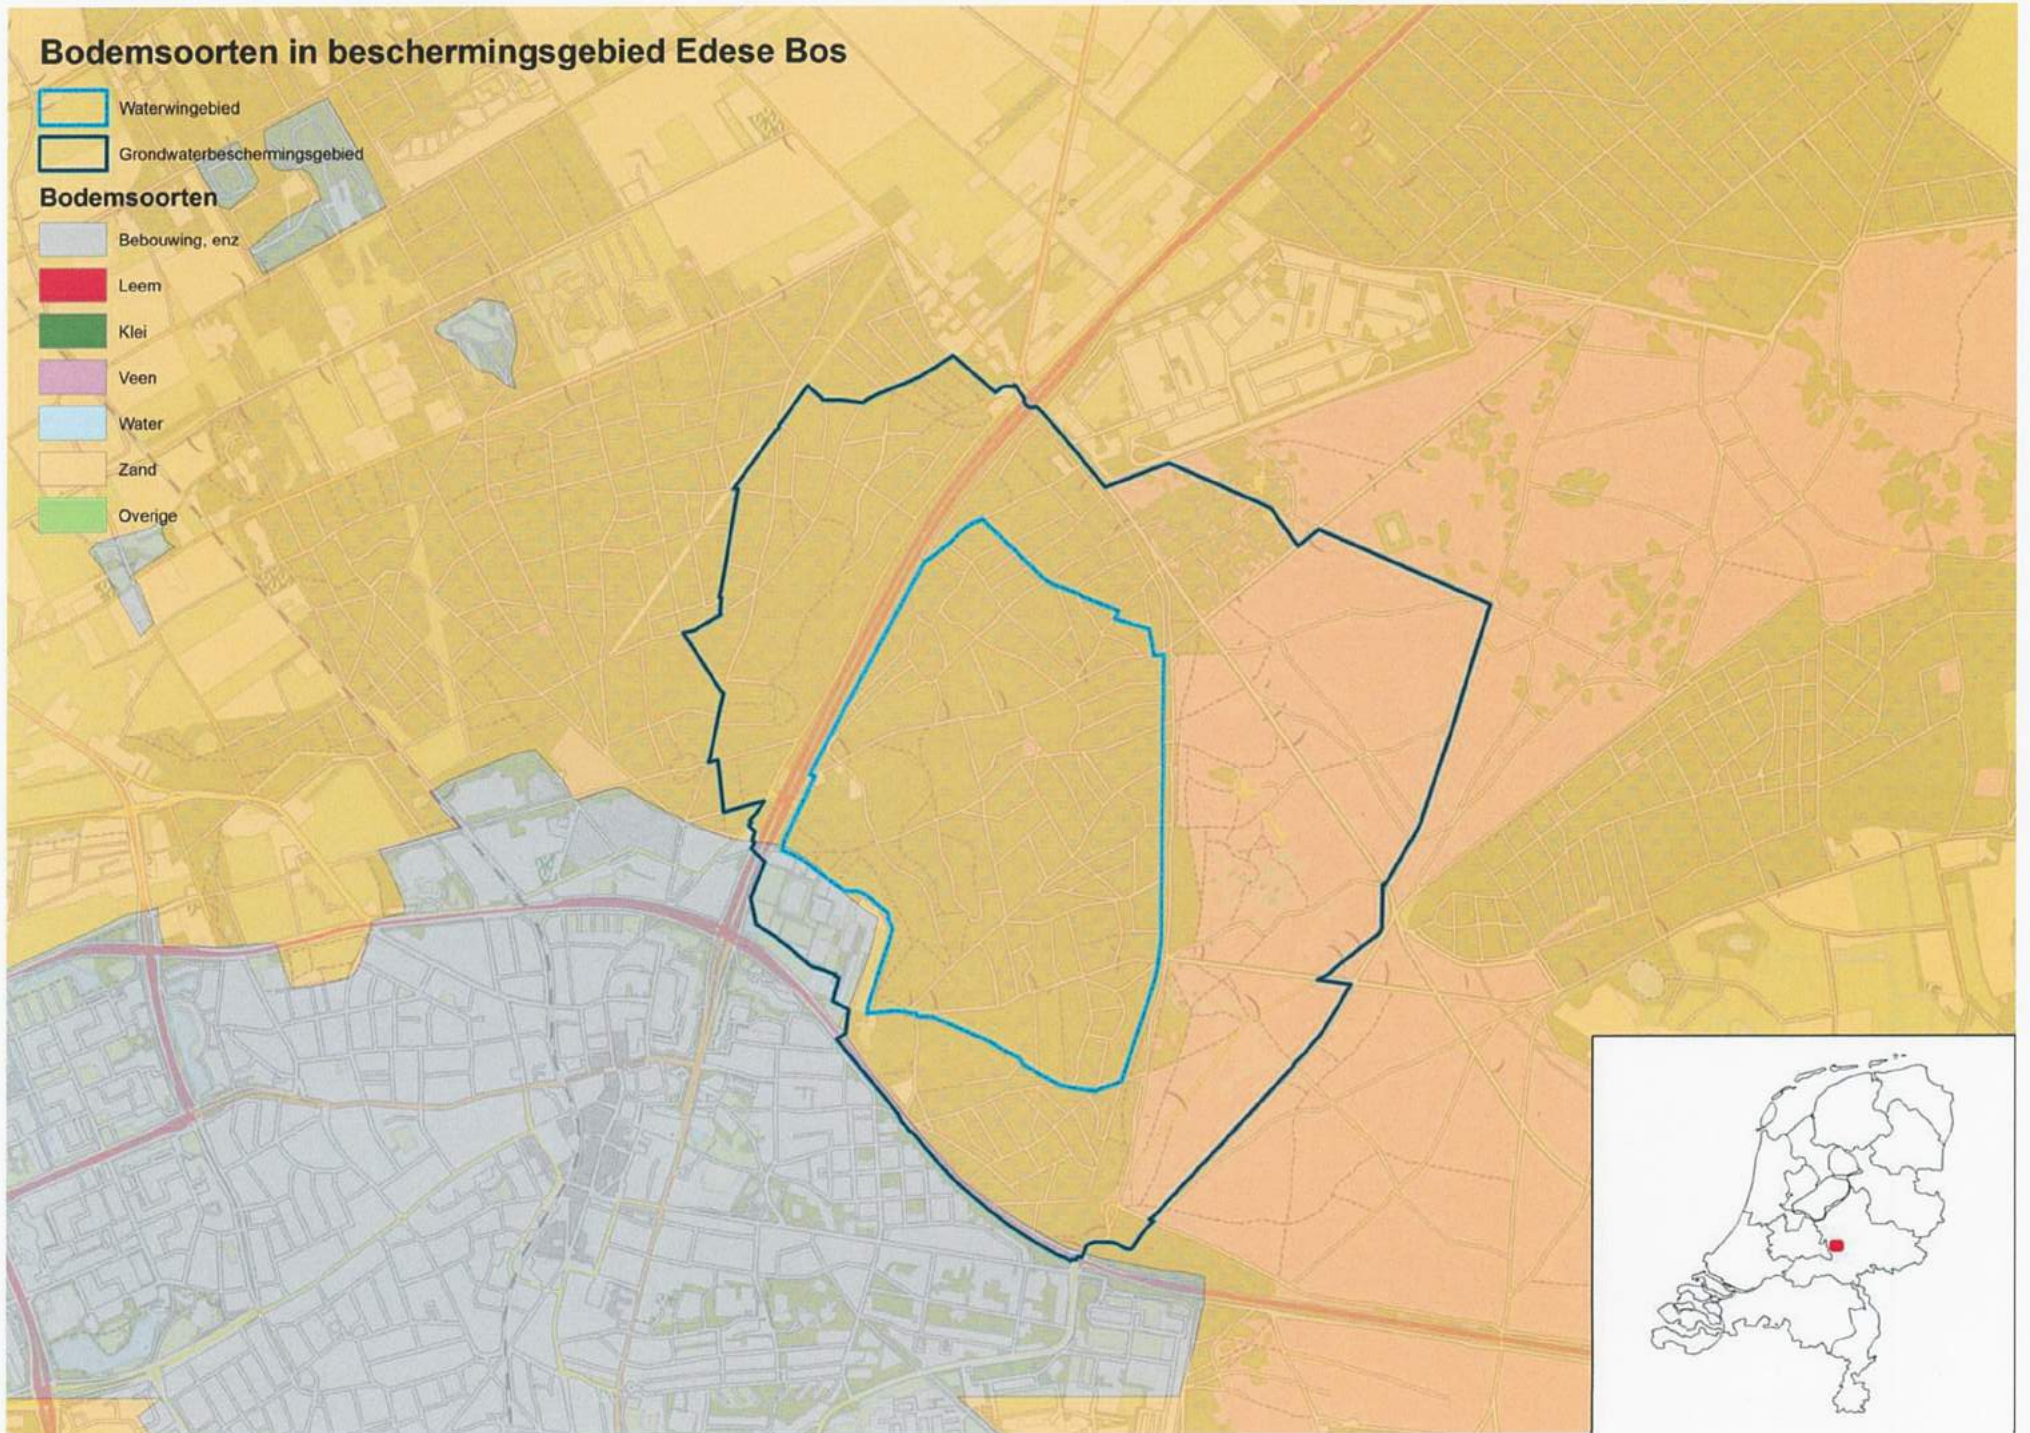

Bodemsoorten

- Bebouwing
- Leem
- Klei
- Veen
- Water
- Zand
- Overige

De Heurne

Bodemsoorten in beschermingsgebied Edese Bos

- Waterwingebied
- Grondwaterbeschermingsgebied

Bodemsoorten

- Bebouwing, enz.
- Leem
- Klei
- Veen
- Water
- Zand
- Overige

Bodemsoorten in beschermingsgebied Olden Eibergen

- Waterwingebied
 - Grondwaterbeschermingsgebied
 - Boringsvrijzone
- Bodemsoorten**
- Bebouwing, enz.
 - Leem
 - Klei
 - Veen
 - Water
 - Zand
 - Overige