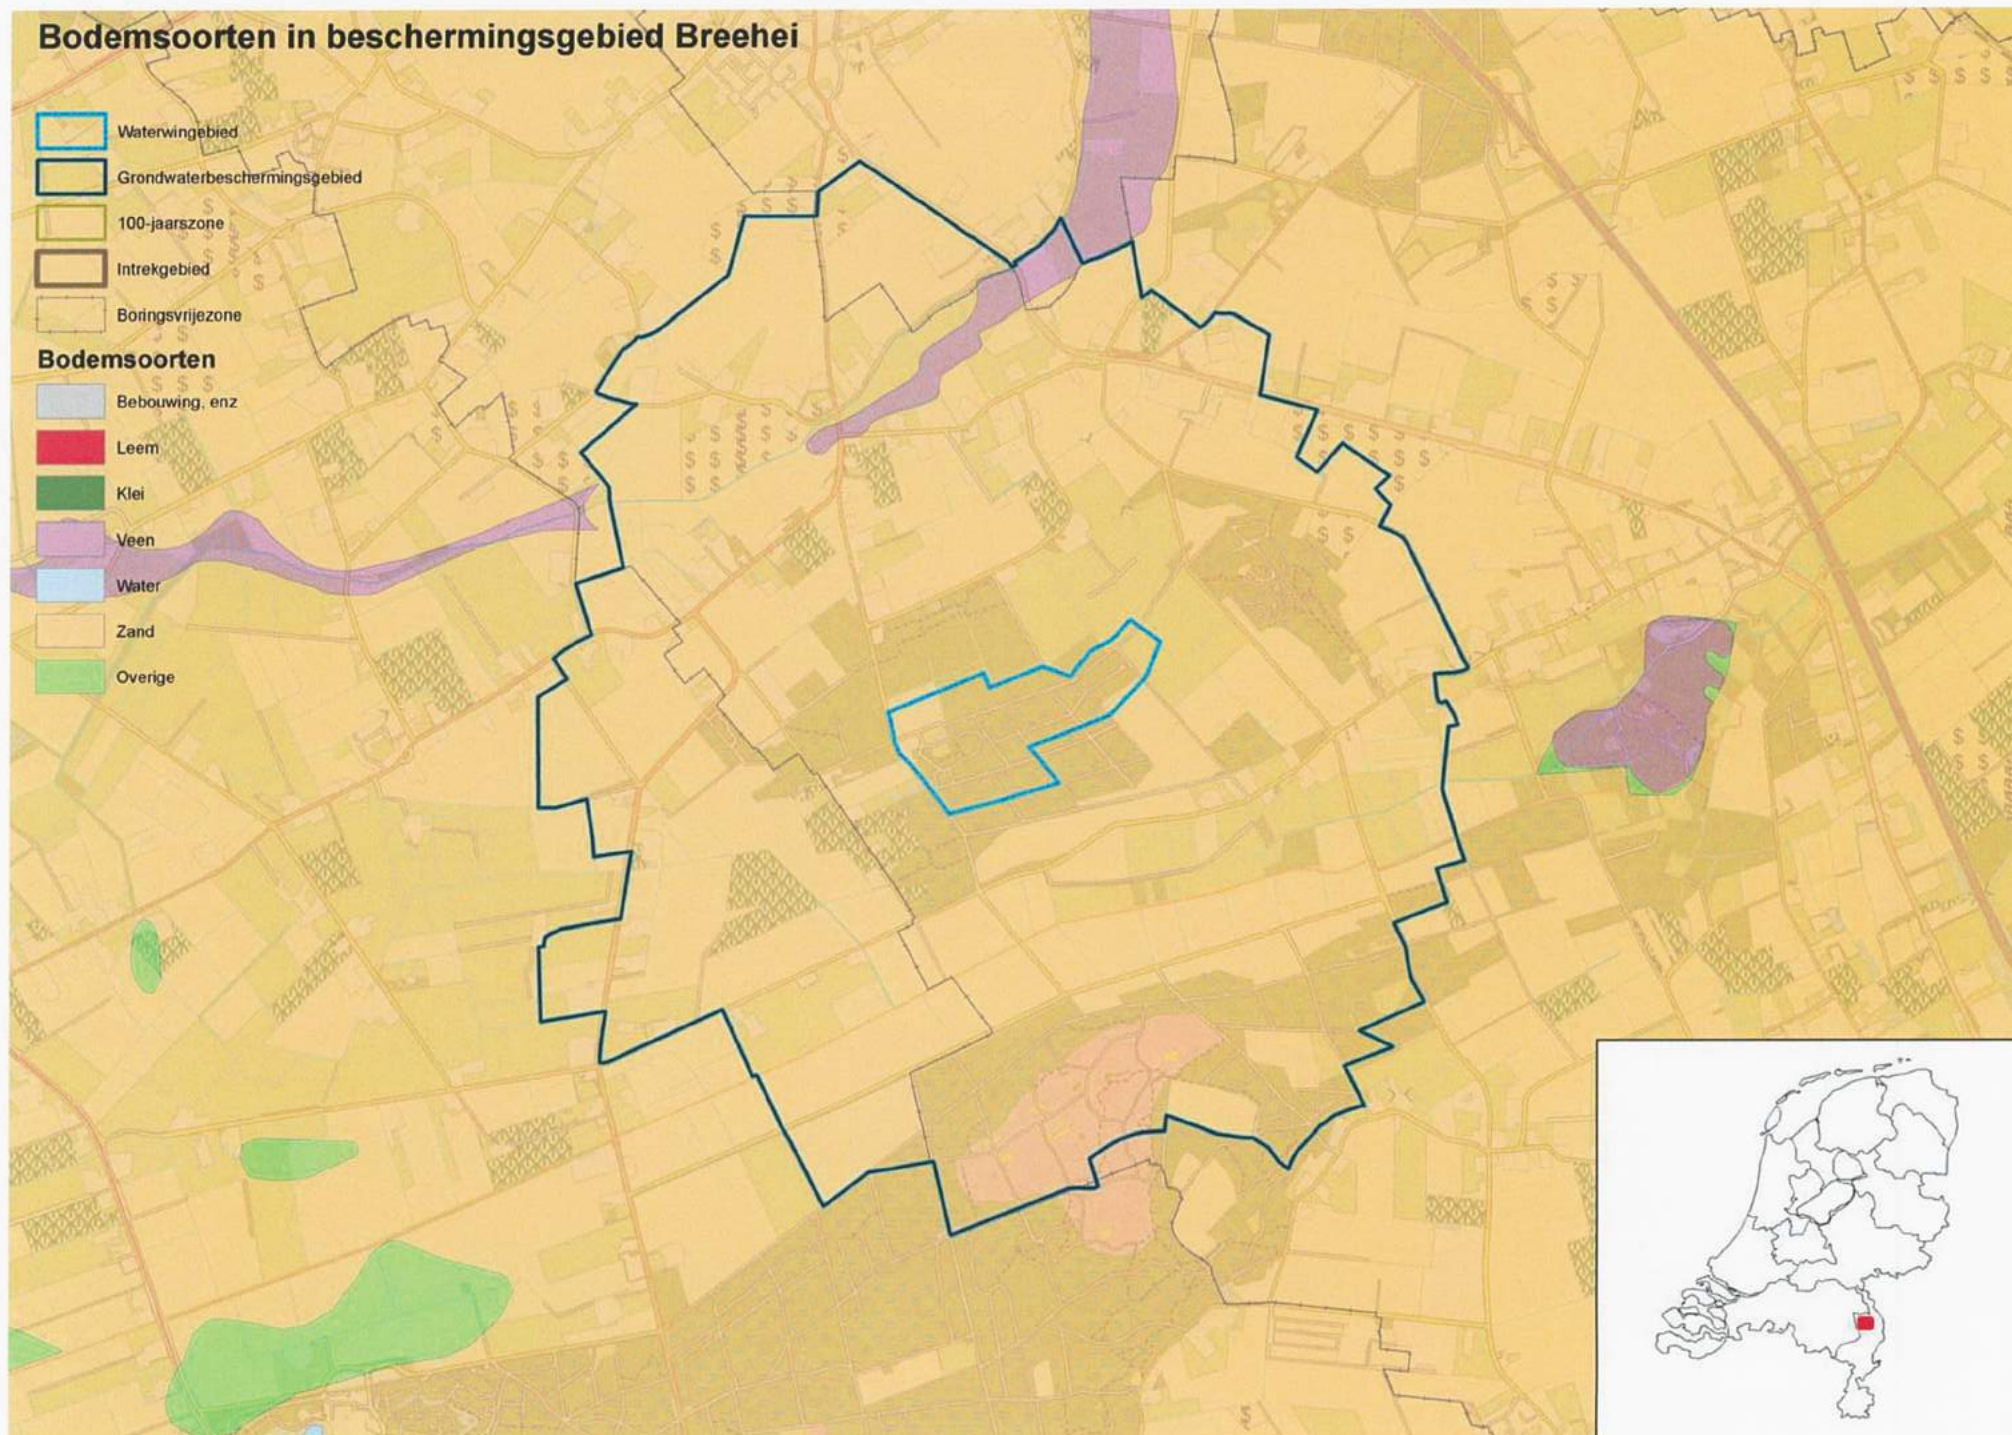

Bodemsoorten in beschermingsgebied Breehei

- Waterwingebied
- Grondwaterbeschermingsgebied
- 100-jaarszone
- Intrekegebied
- Boringsvrijzone

Bodemsoorten

- Bebouwing, enz
- Leem
- Klei
- Veen
- Water
- Zand
- Overige