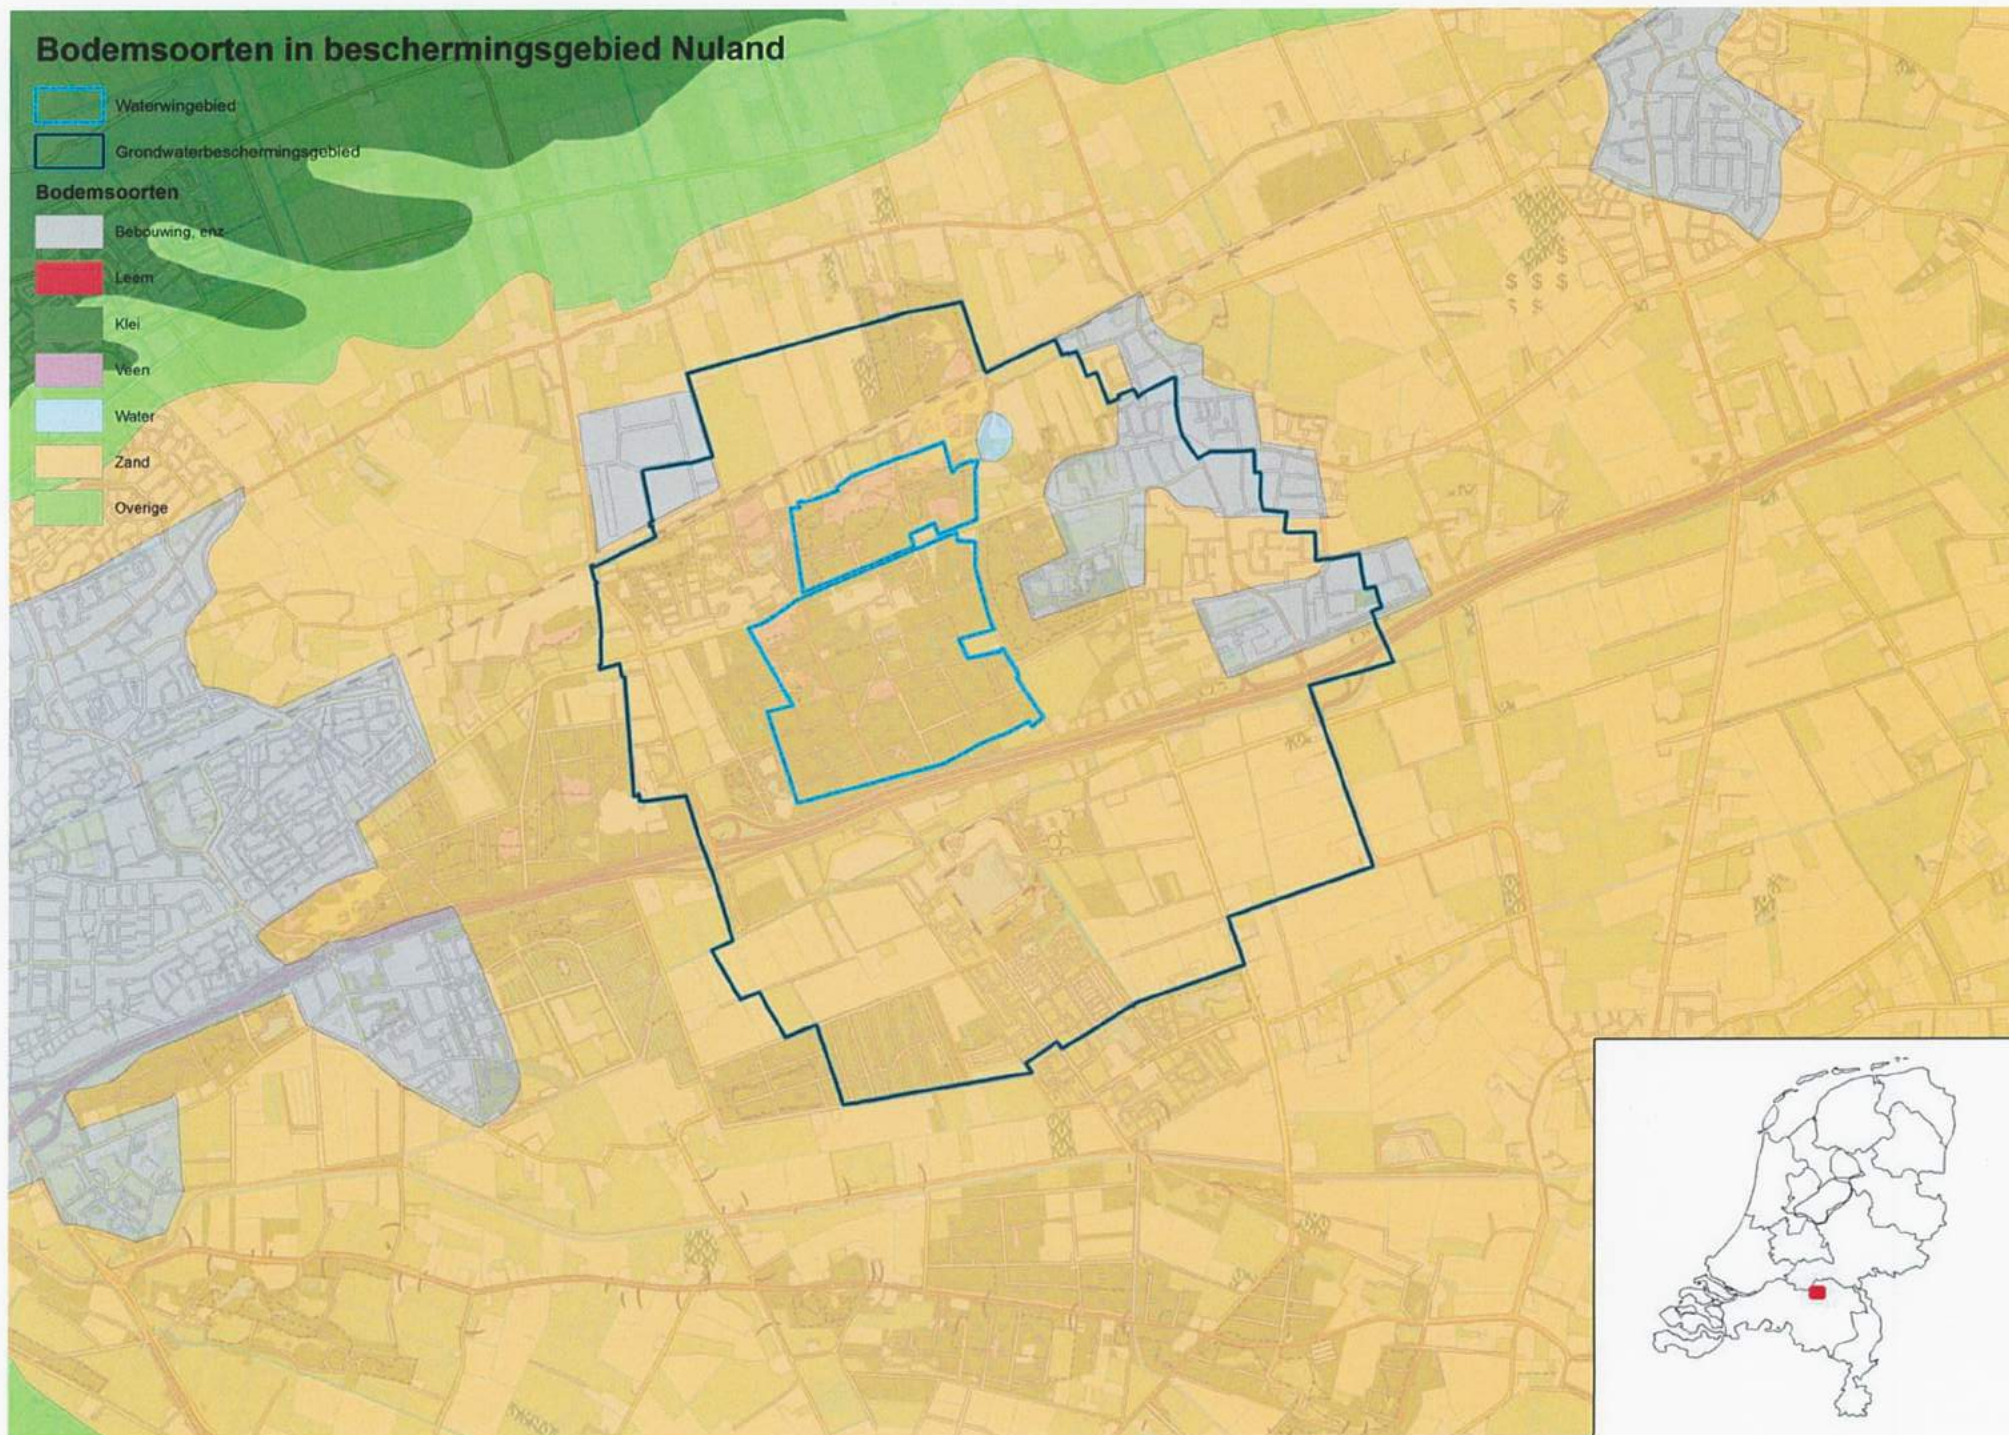

- Waterwingebied
- Grondwaterbeschermingsgebied
- 100-jaarszone
- Intrekgebied
- Boringsvrijzone

Bodemsoorten

- Bebouwing, enz
- Leem
- Klei
- Veen
- Water
- Zand
- Overige

Bodemsoorten in beschermingsgebied Huijbergen

- Waterwingebied
- Grondwaterbeschermingsgebied

Bodemsoorten

- Bebouwing, enz.
- Leem
- Klei
- Veen
- Water
- Zand
- Overige

Bodemsoorten in beschermingsgebied Nuland

- Waterwingebied
- Grondwaterbeschermingsgebied
- Bodemsoorten**
- Bebouwing, enz.
- Leem
- Klei
- Veen
- Water
- Zand
- Overige