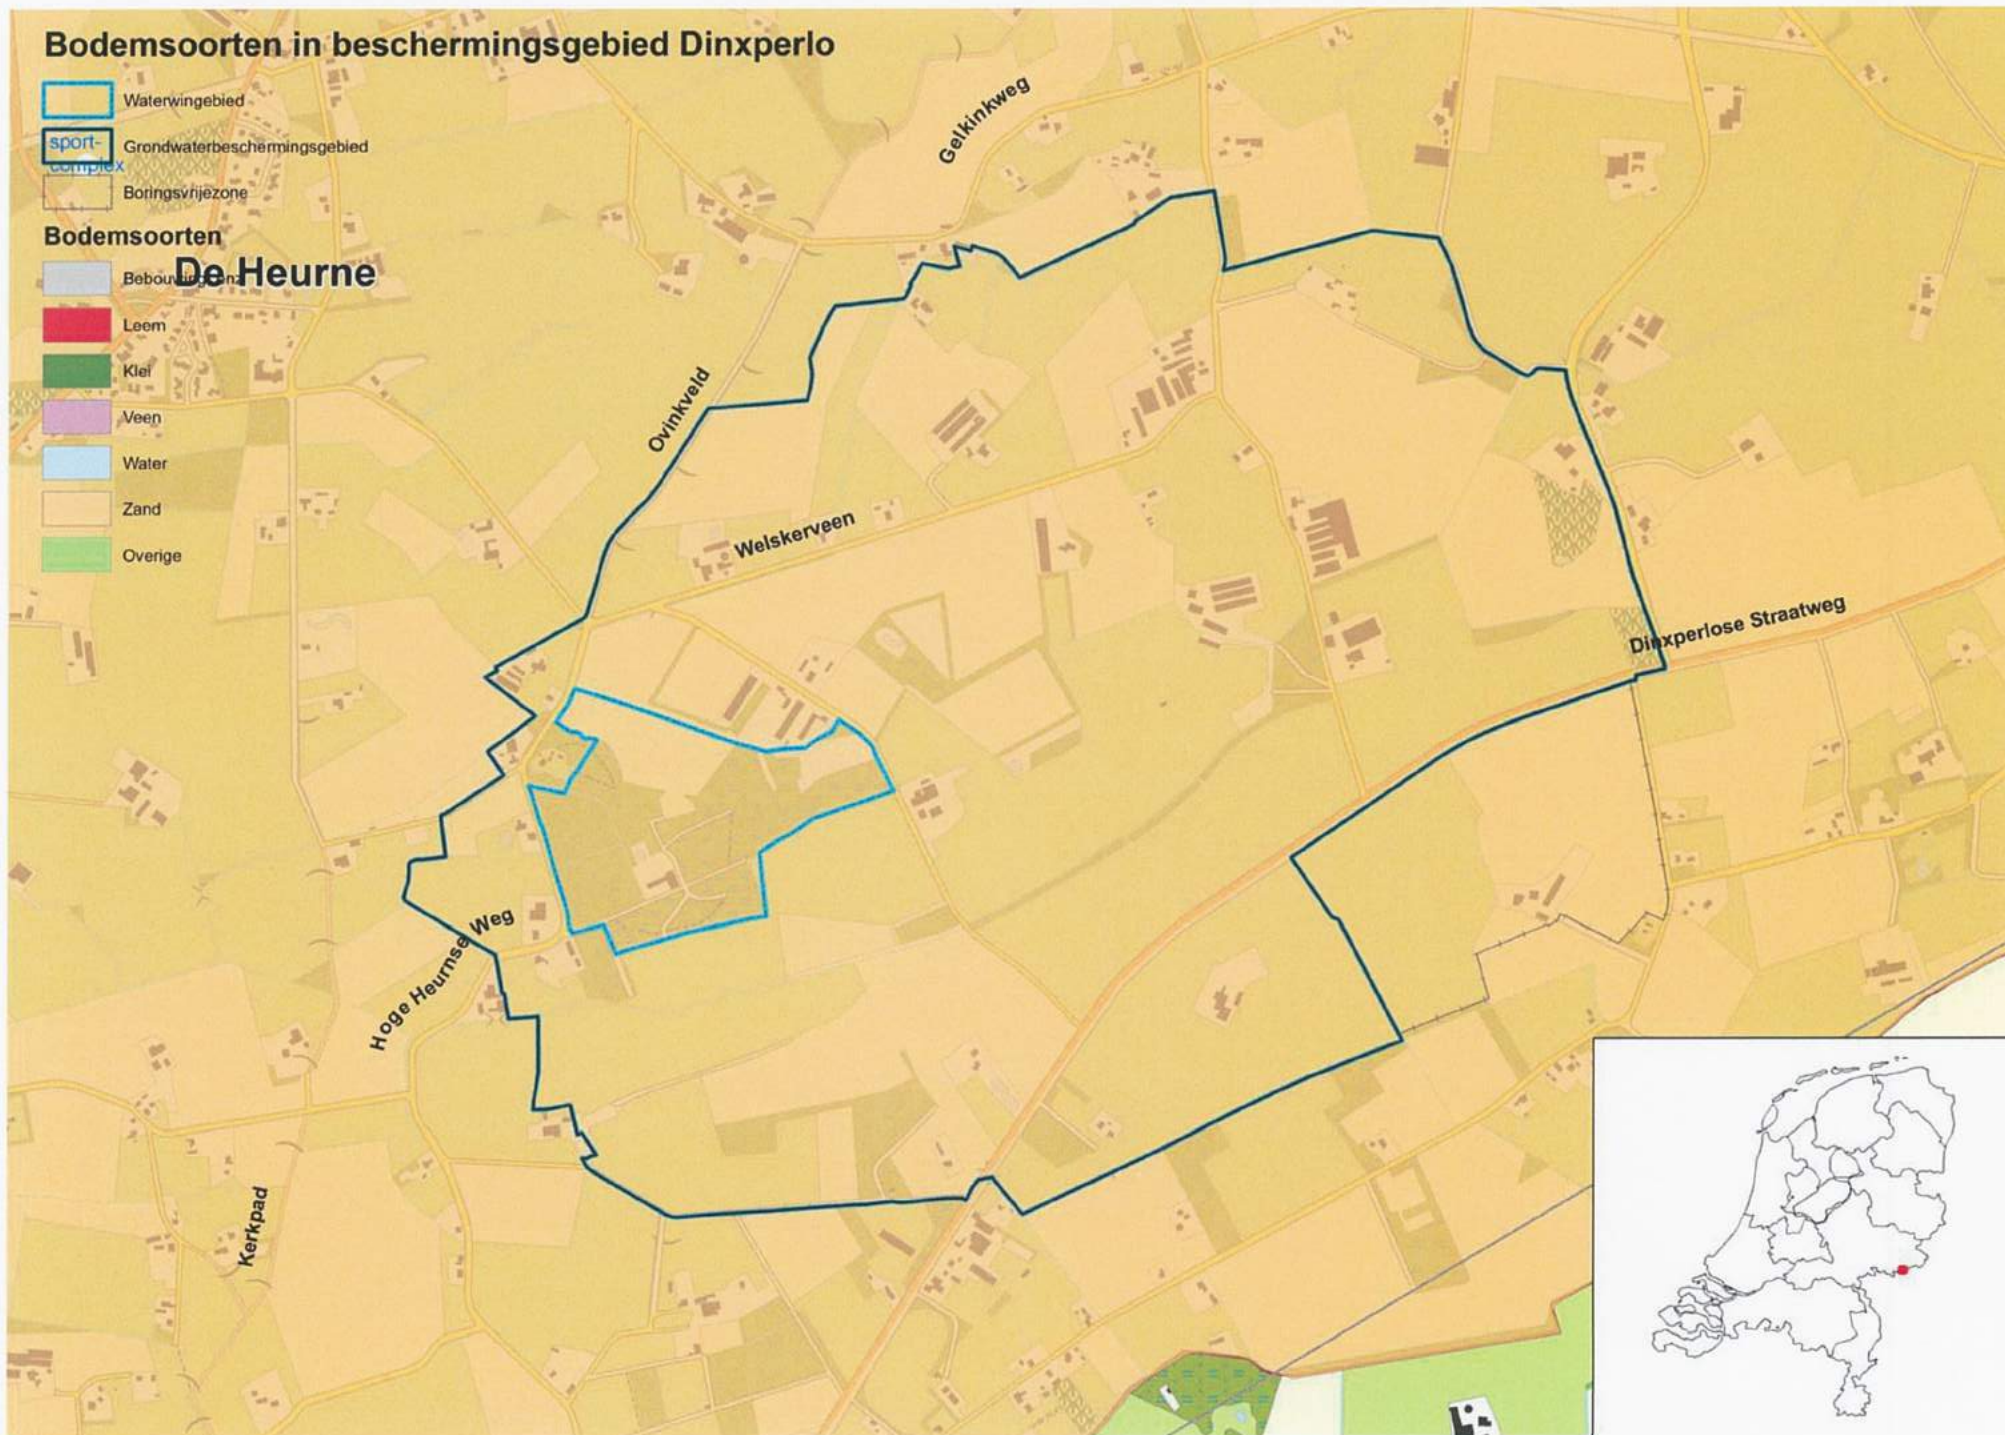

Bodemsoorten in beschermingsgebied Dinxperlo

- Waterwingebied
- Grondwaterbeschermingsgebied
- Boringsvrijzone

Bodemsoorten

- Bebouwing
- Leem
- Klei
- Veen
- Water
- Zand
- Overige

De Heurne