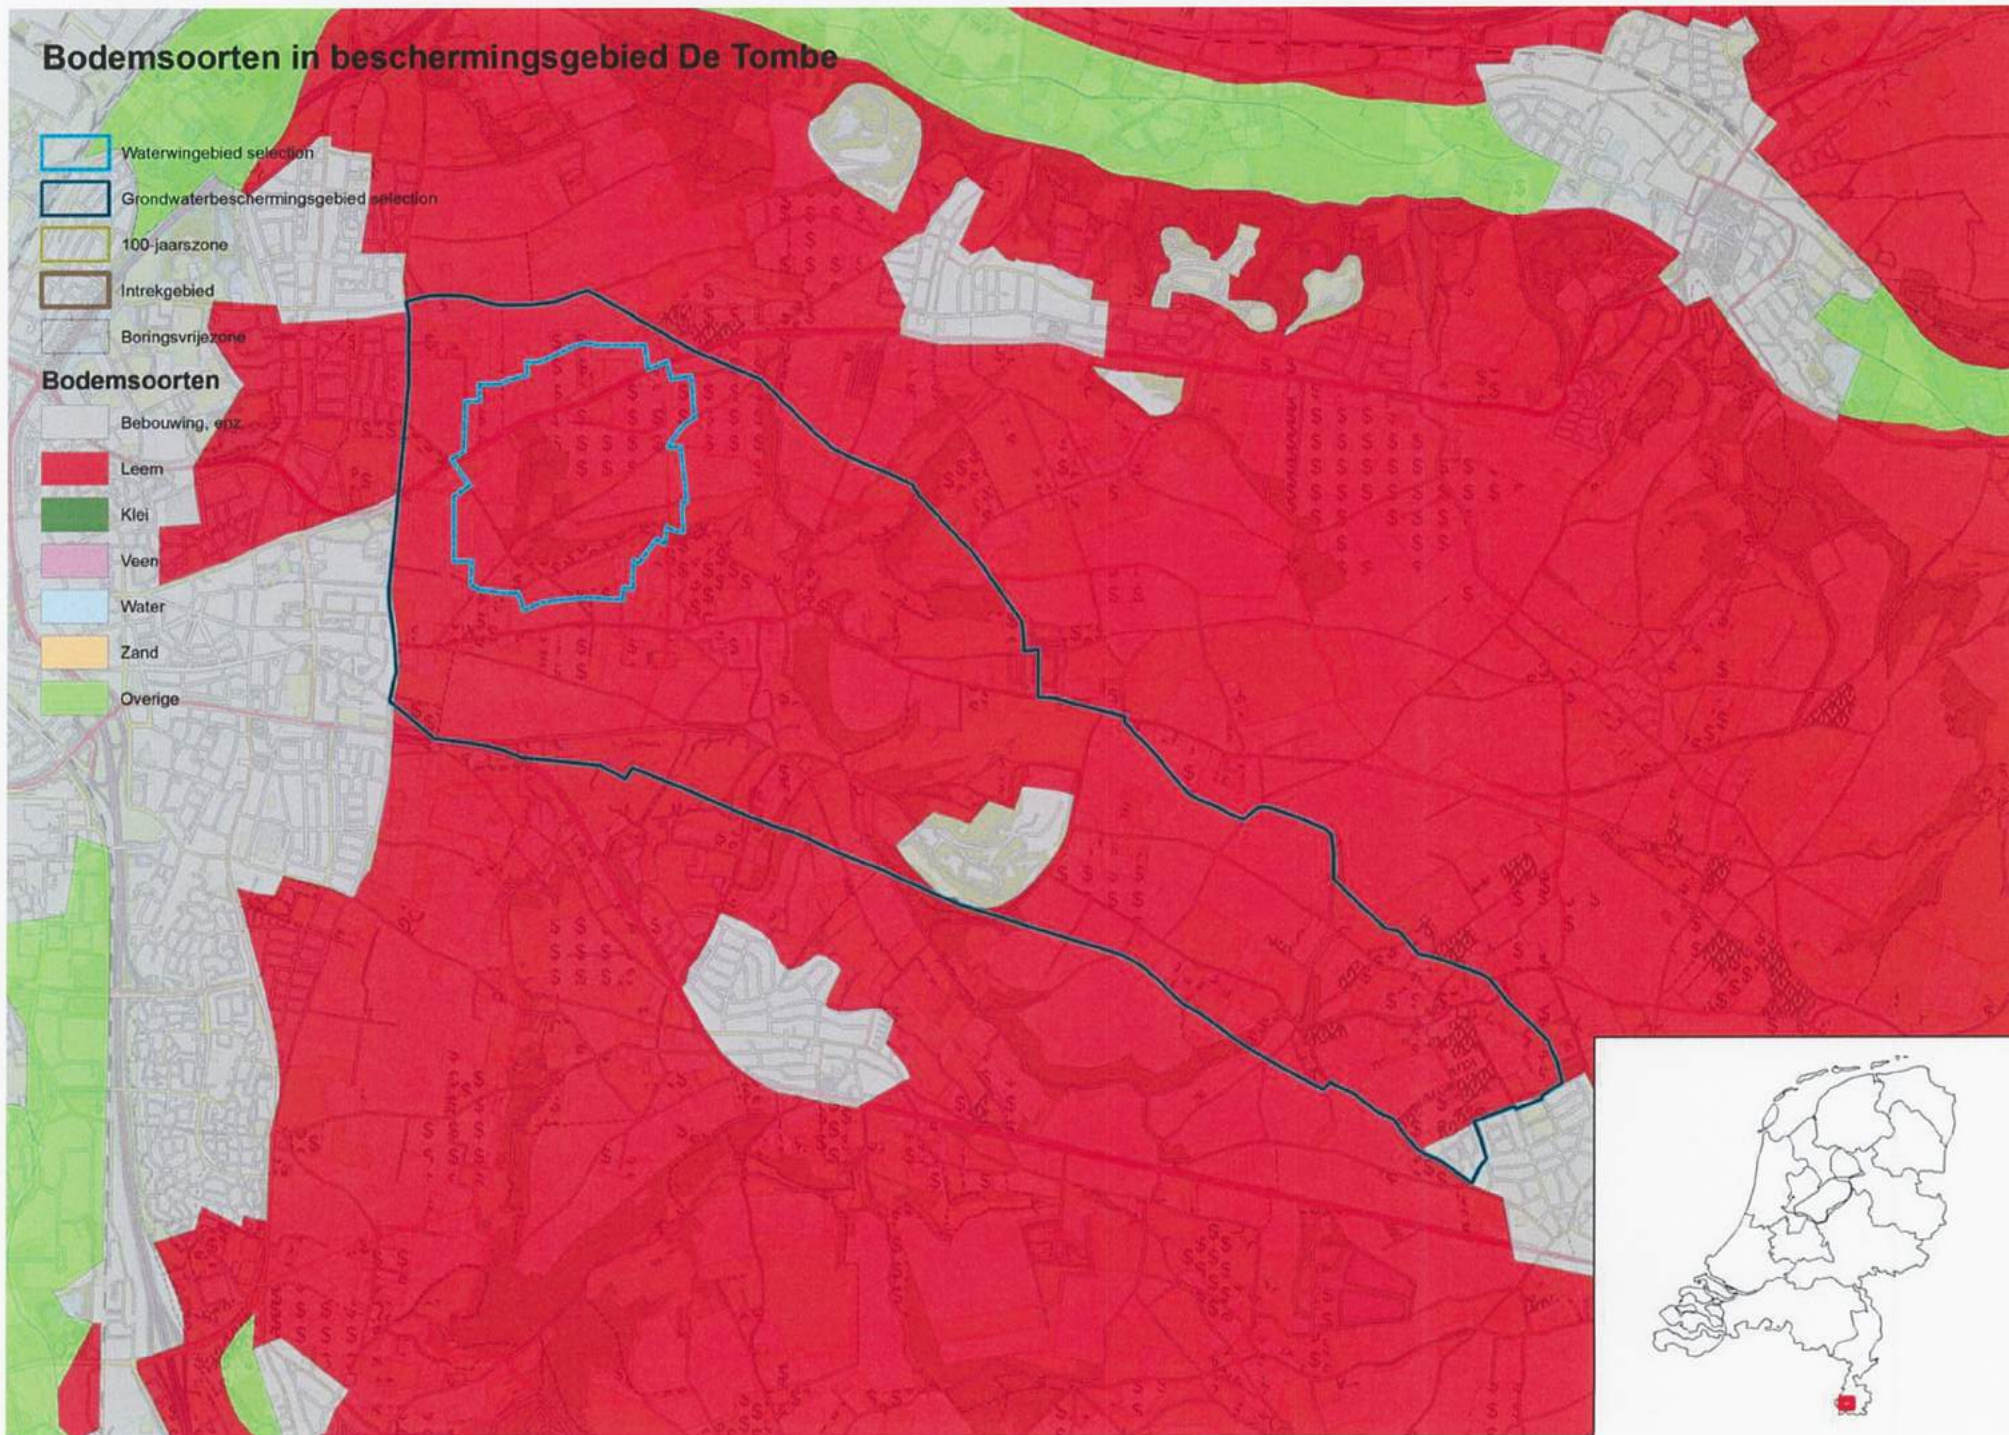

Bodemsoorten in beschermingsgebied De Tombe

- Waterwingebied selection
- Grondwaterbeschermingsgebied selection
- 100-jaarszone
- Intrekgebied
- Boringsvrijezone

Bodemsoorten

- Bebouwing, enz.
- Leem
- Klei
- Veen
- Water
- Zand
- Overige