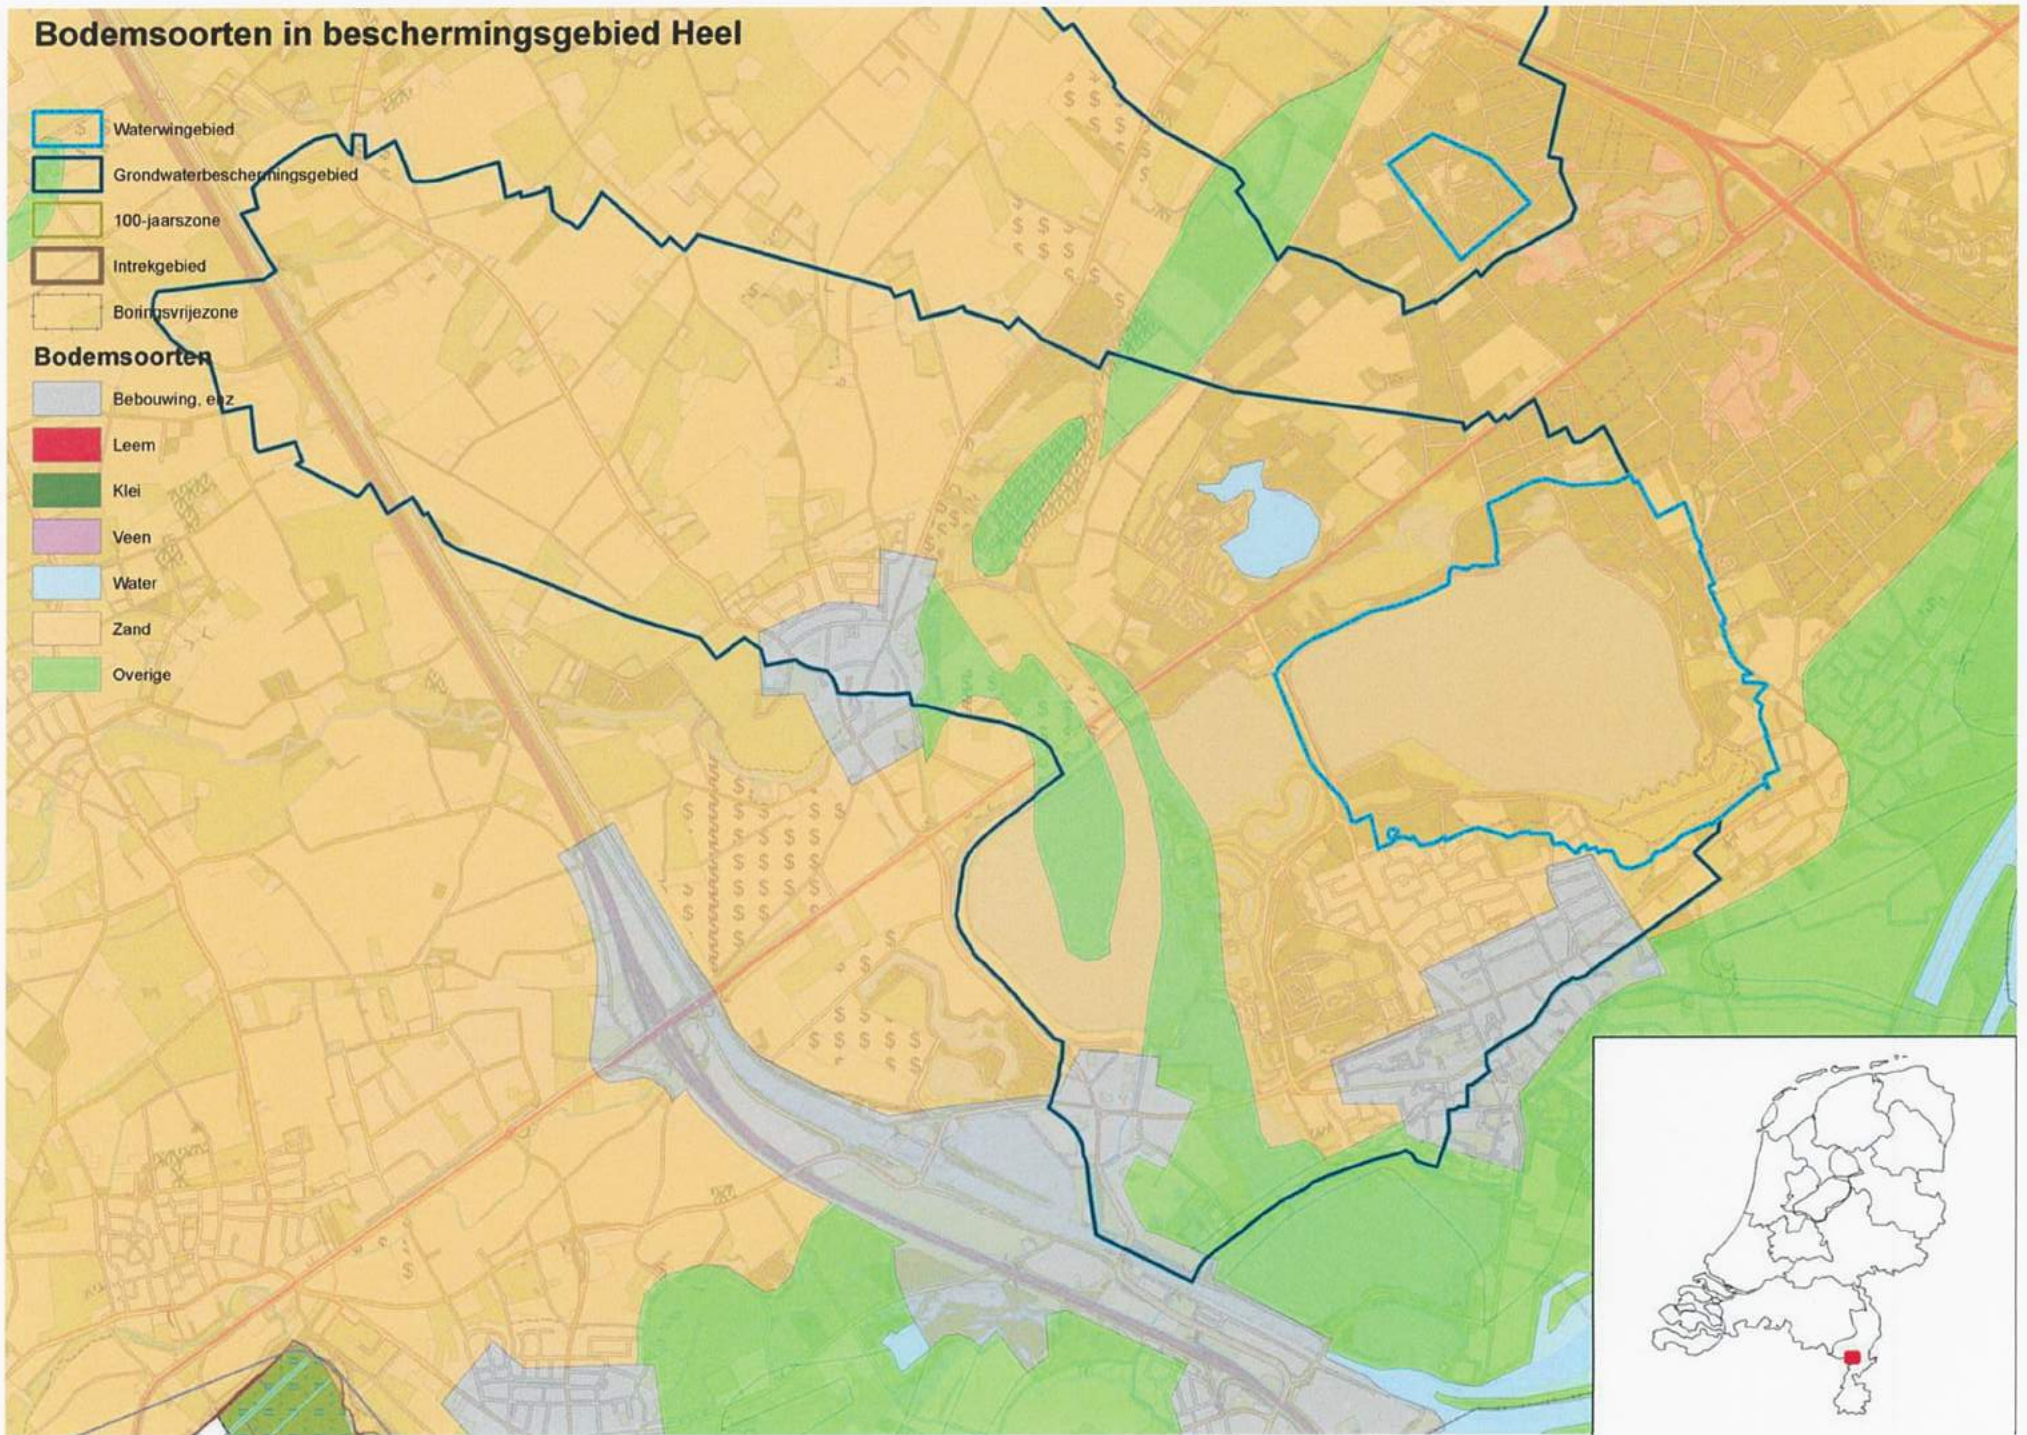

Bodemsoorten

- Bebouwing, enz
- Leem
- Klei
- Veen
- Water
- Zand
- Overige

Bodemsoorten in beschermingsgebied Grubbenvorst

- Waterwingebied
- Grondwaterbeschermingsgebied
- 100-jaarszone
- Intrekgebied
- Bóringsvrijezone

Bodemsoorten

- Bebouwing, enz
- Leem
- Klei
- Veen
- Water
- Zand
- Overige

Bodemsoorten in beschermingsgebied Heel

- Waterwingebied
- Grondwaterbeschermingsgebied
- 100-jaarszone
- Intrekgebied
- Boeringsvrijzone

Bodemsoorten

- Bebouwing, e.z.
- Leem
- Klei
- Veen
- Water
- Zand
- Overige

Bodemsoorten in beschermingsgebied De Dommel

- Waterwingebied
- Grondwaterbeschermingsgebied
- 100-jaarszone
- Intrekgebied
- Boringsvrijzone