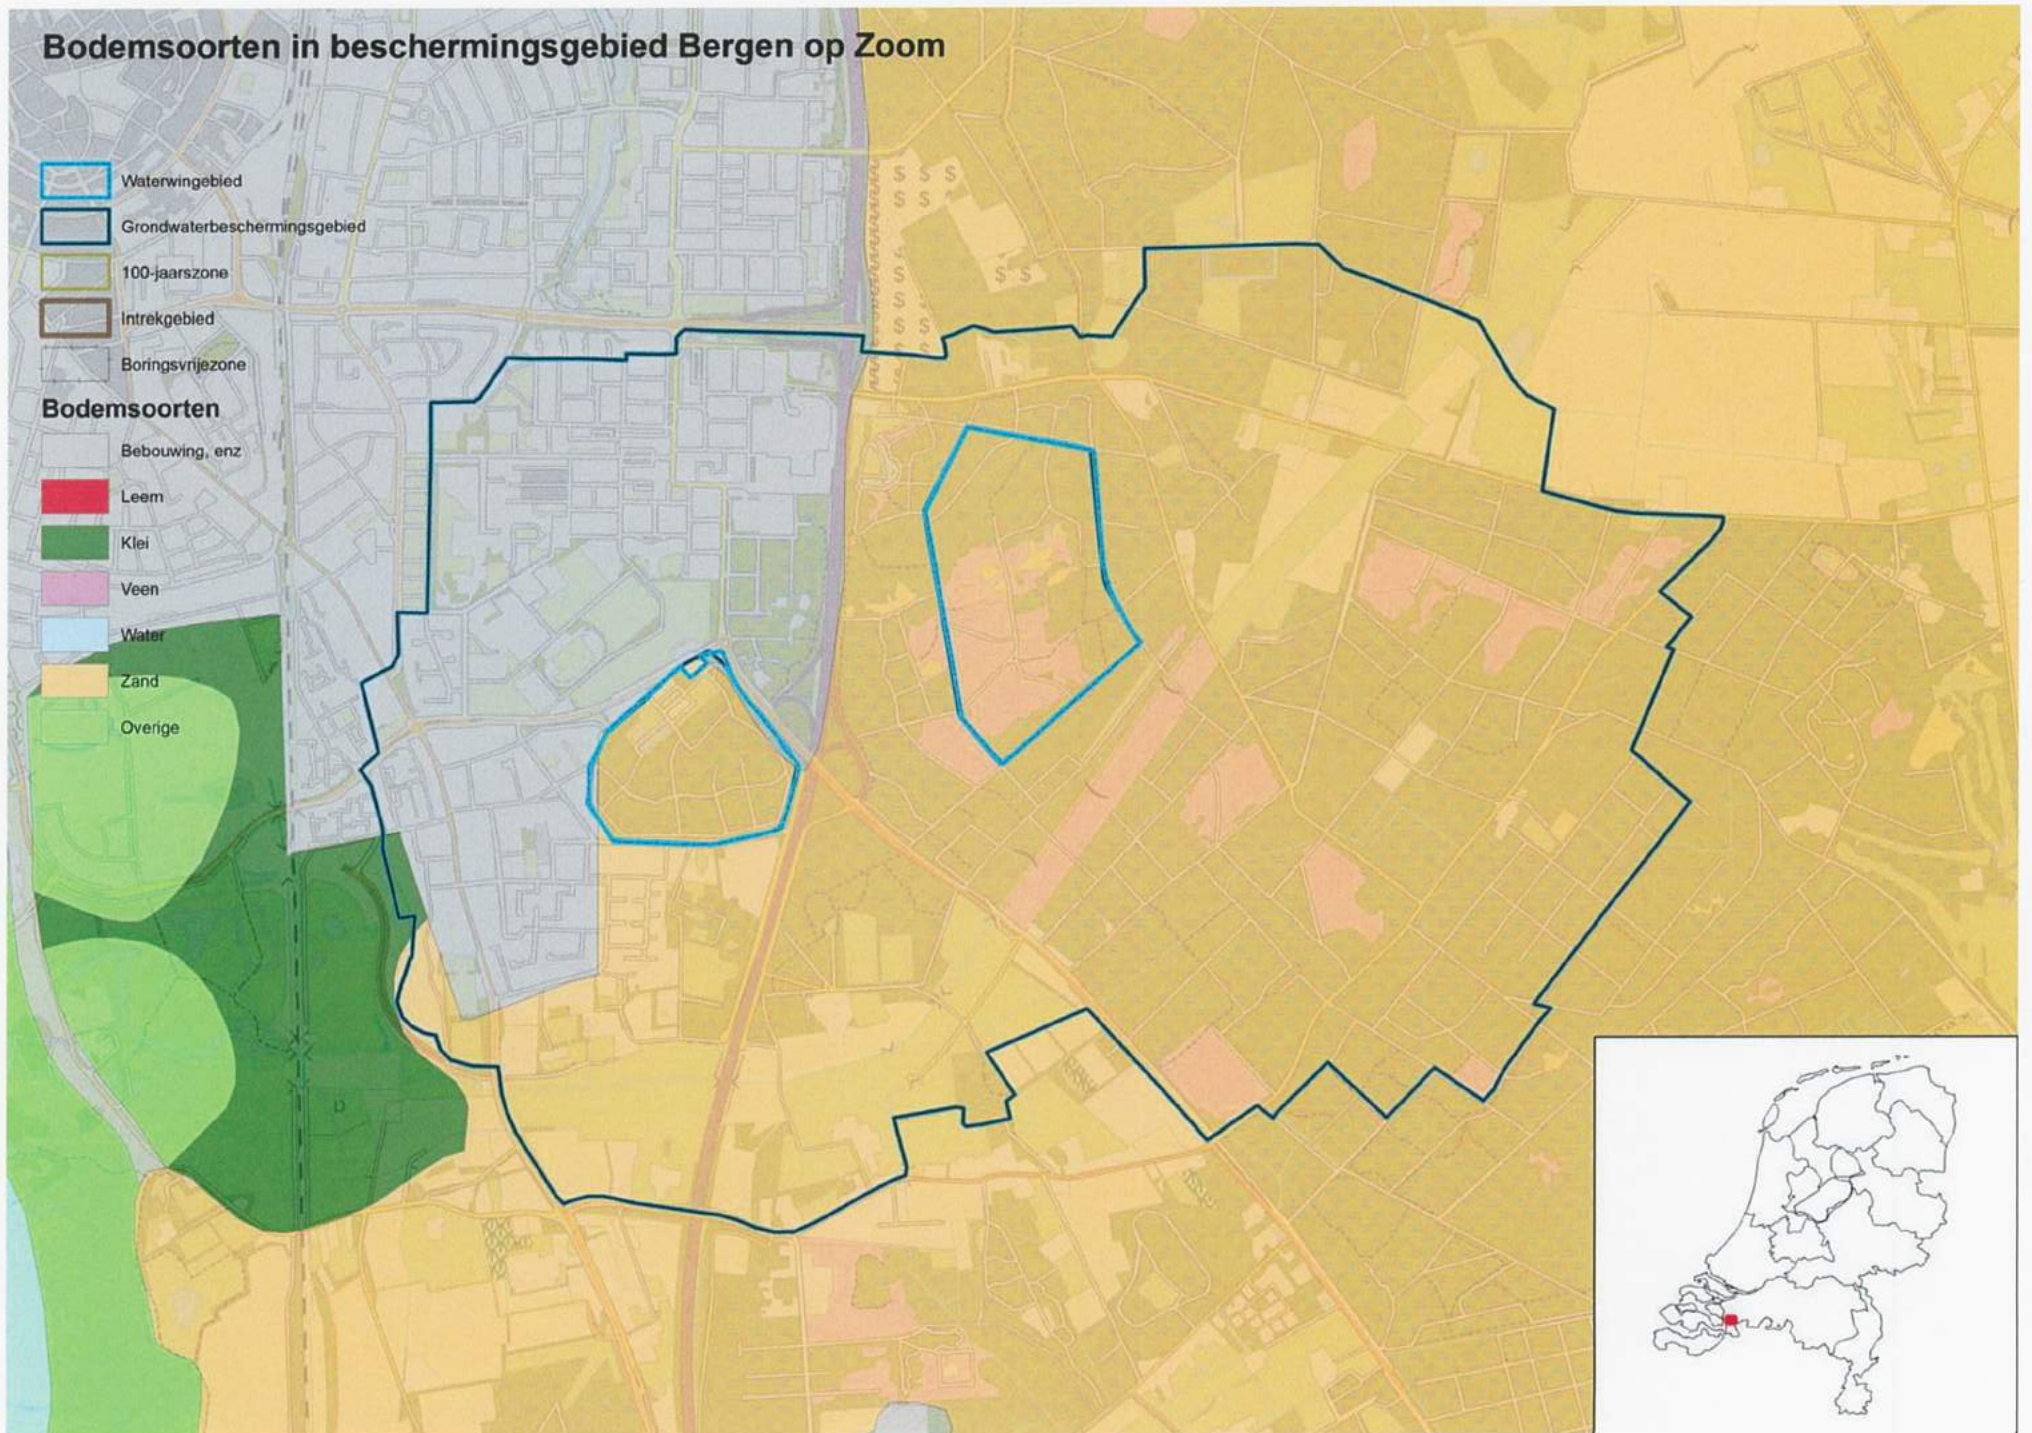

Bodemsoorten in beschermingsgebied Bergen op Zoom

- Waterwingebied
- Grondwaterbeschermingsgebied
- 100-jaarszone
- Intrekgebied
- Boringsvrijzone

Bodemsoorten

- Bebouwing, enz
- Leem
- Klei
- Veen
- Water
- Zand
- Overige

Bodemsoorten in beschermingsgebied Gilze

- Waterwingebied
- Grondwaterbeschermingsgebied
- 100-jaarszone
- Intrekgebied
- Boringsvrijzone

Bodemsoorten

- Bebouwing, enz
- Leem
- Klei
- Veen
- Water
- Zand
- Overige