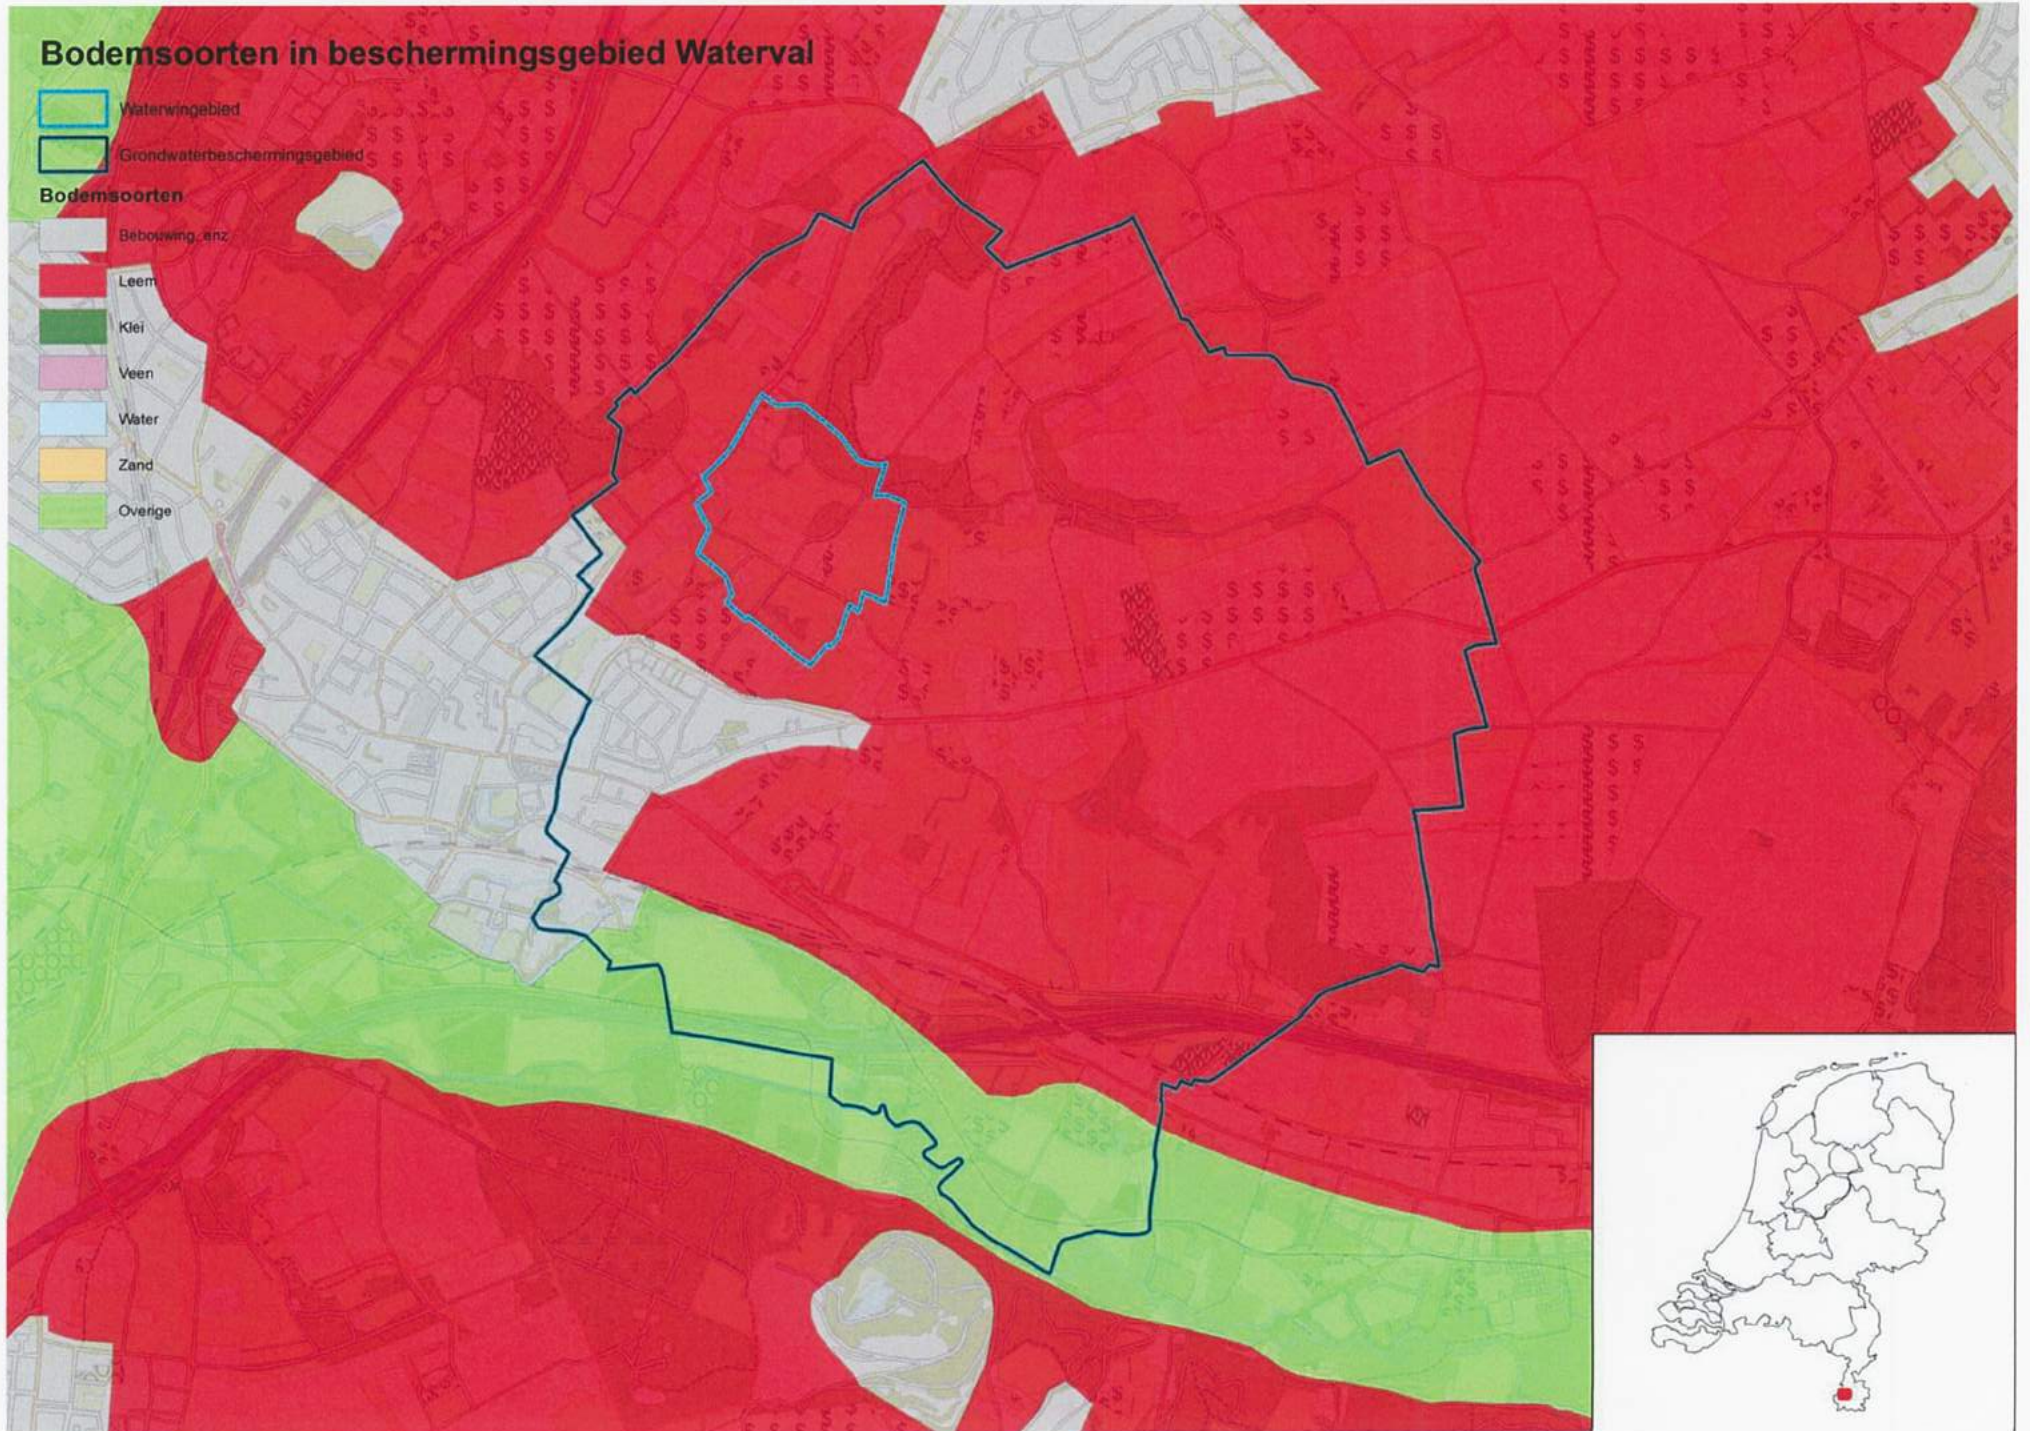

Bodemsoorten in beschermingsgebied Waterval

- Waterwingebied
- Grondwaterbeschermingsgebied

Bodemsoorten

- Bebouwing enz.
- Leem
- Klei
- Veem
- Water
- Zand
- Overige