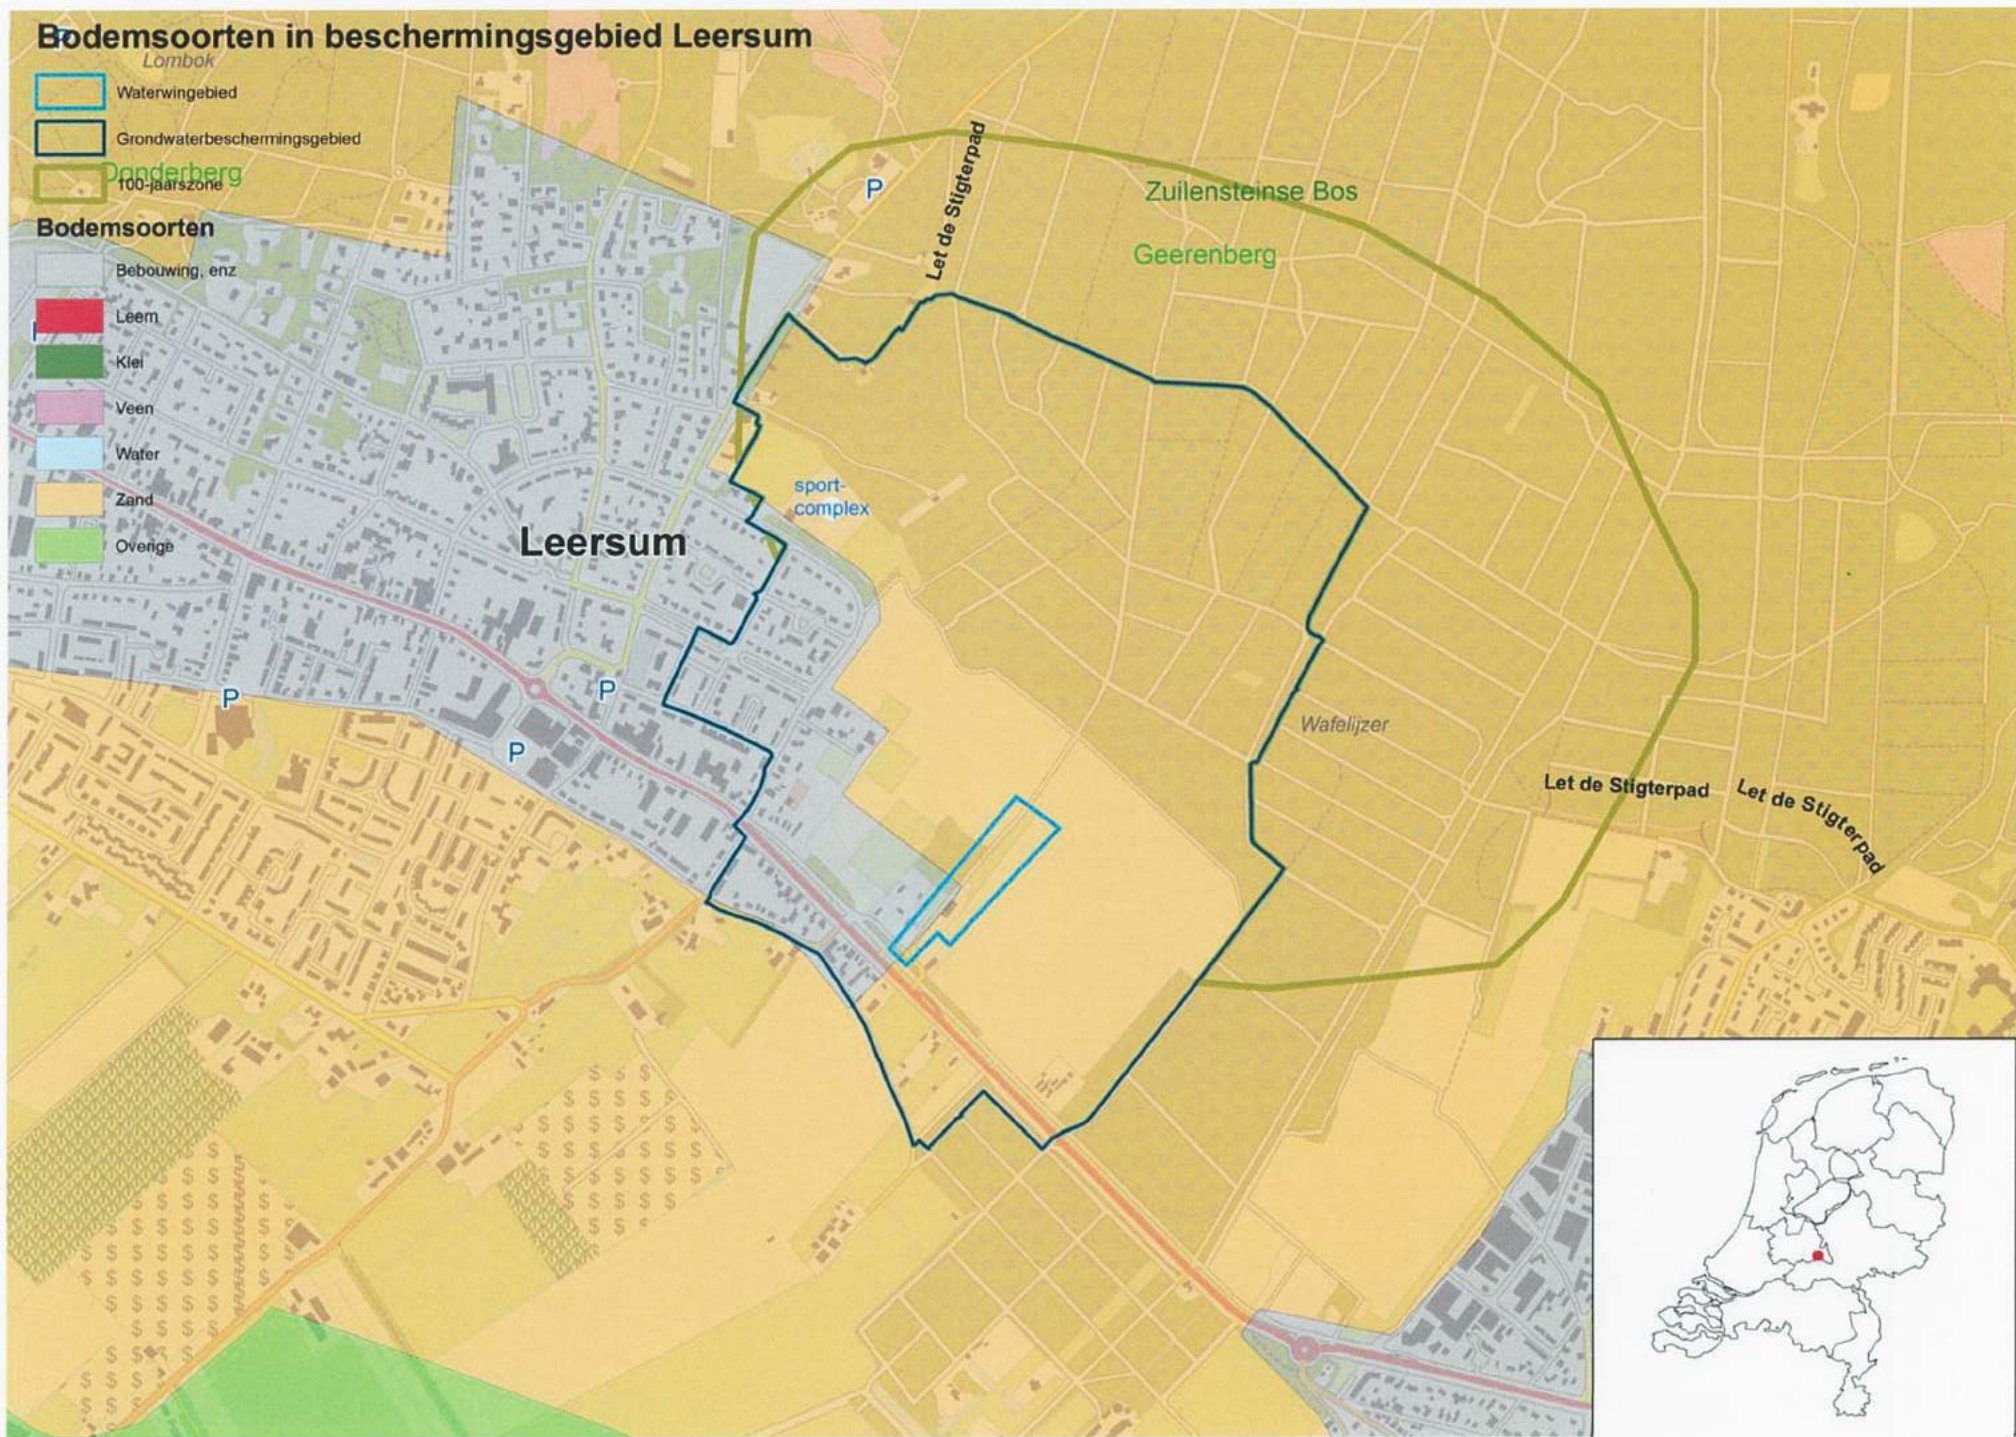

-  Bebouwing, enz
-  Leem
-  Klei
-  Veen
-  Water
-  Zand
-  Overige

Bodemsoorten in beschermingsgebied Noordbargeres

- Waterwingebied
- Grondwaterbeschermingsgebied

Bodemsoorten

- Bebouwing, enz
- Leem
- Klei
- Veen
- Water
- Zand
- Overige

Bodemsoorten in beschermingsgebied Leersum

-  Waterwingebied
-  Grondwaterbeschermingsgebied
-  Ponderberg 100-jaarszone

Bodemsoorten

-  Bebouwing, enz
-  Leem
-  Klei
-  Veen
-  Water
-  Zand
-  Overige

Loosdrechtse- of Emmikkerbosch

Hoogt van 't Kruis

Hoorneboegsche Heide

Hoorneboegsche Heide

Nieuw-Loosdrecht

Bosdrift