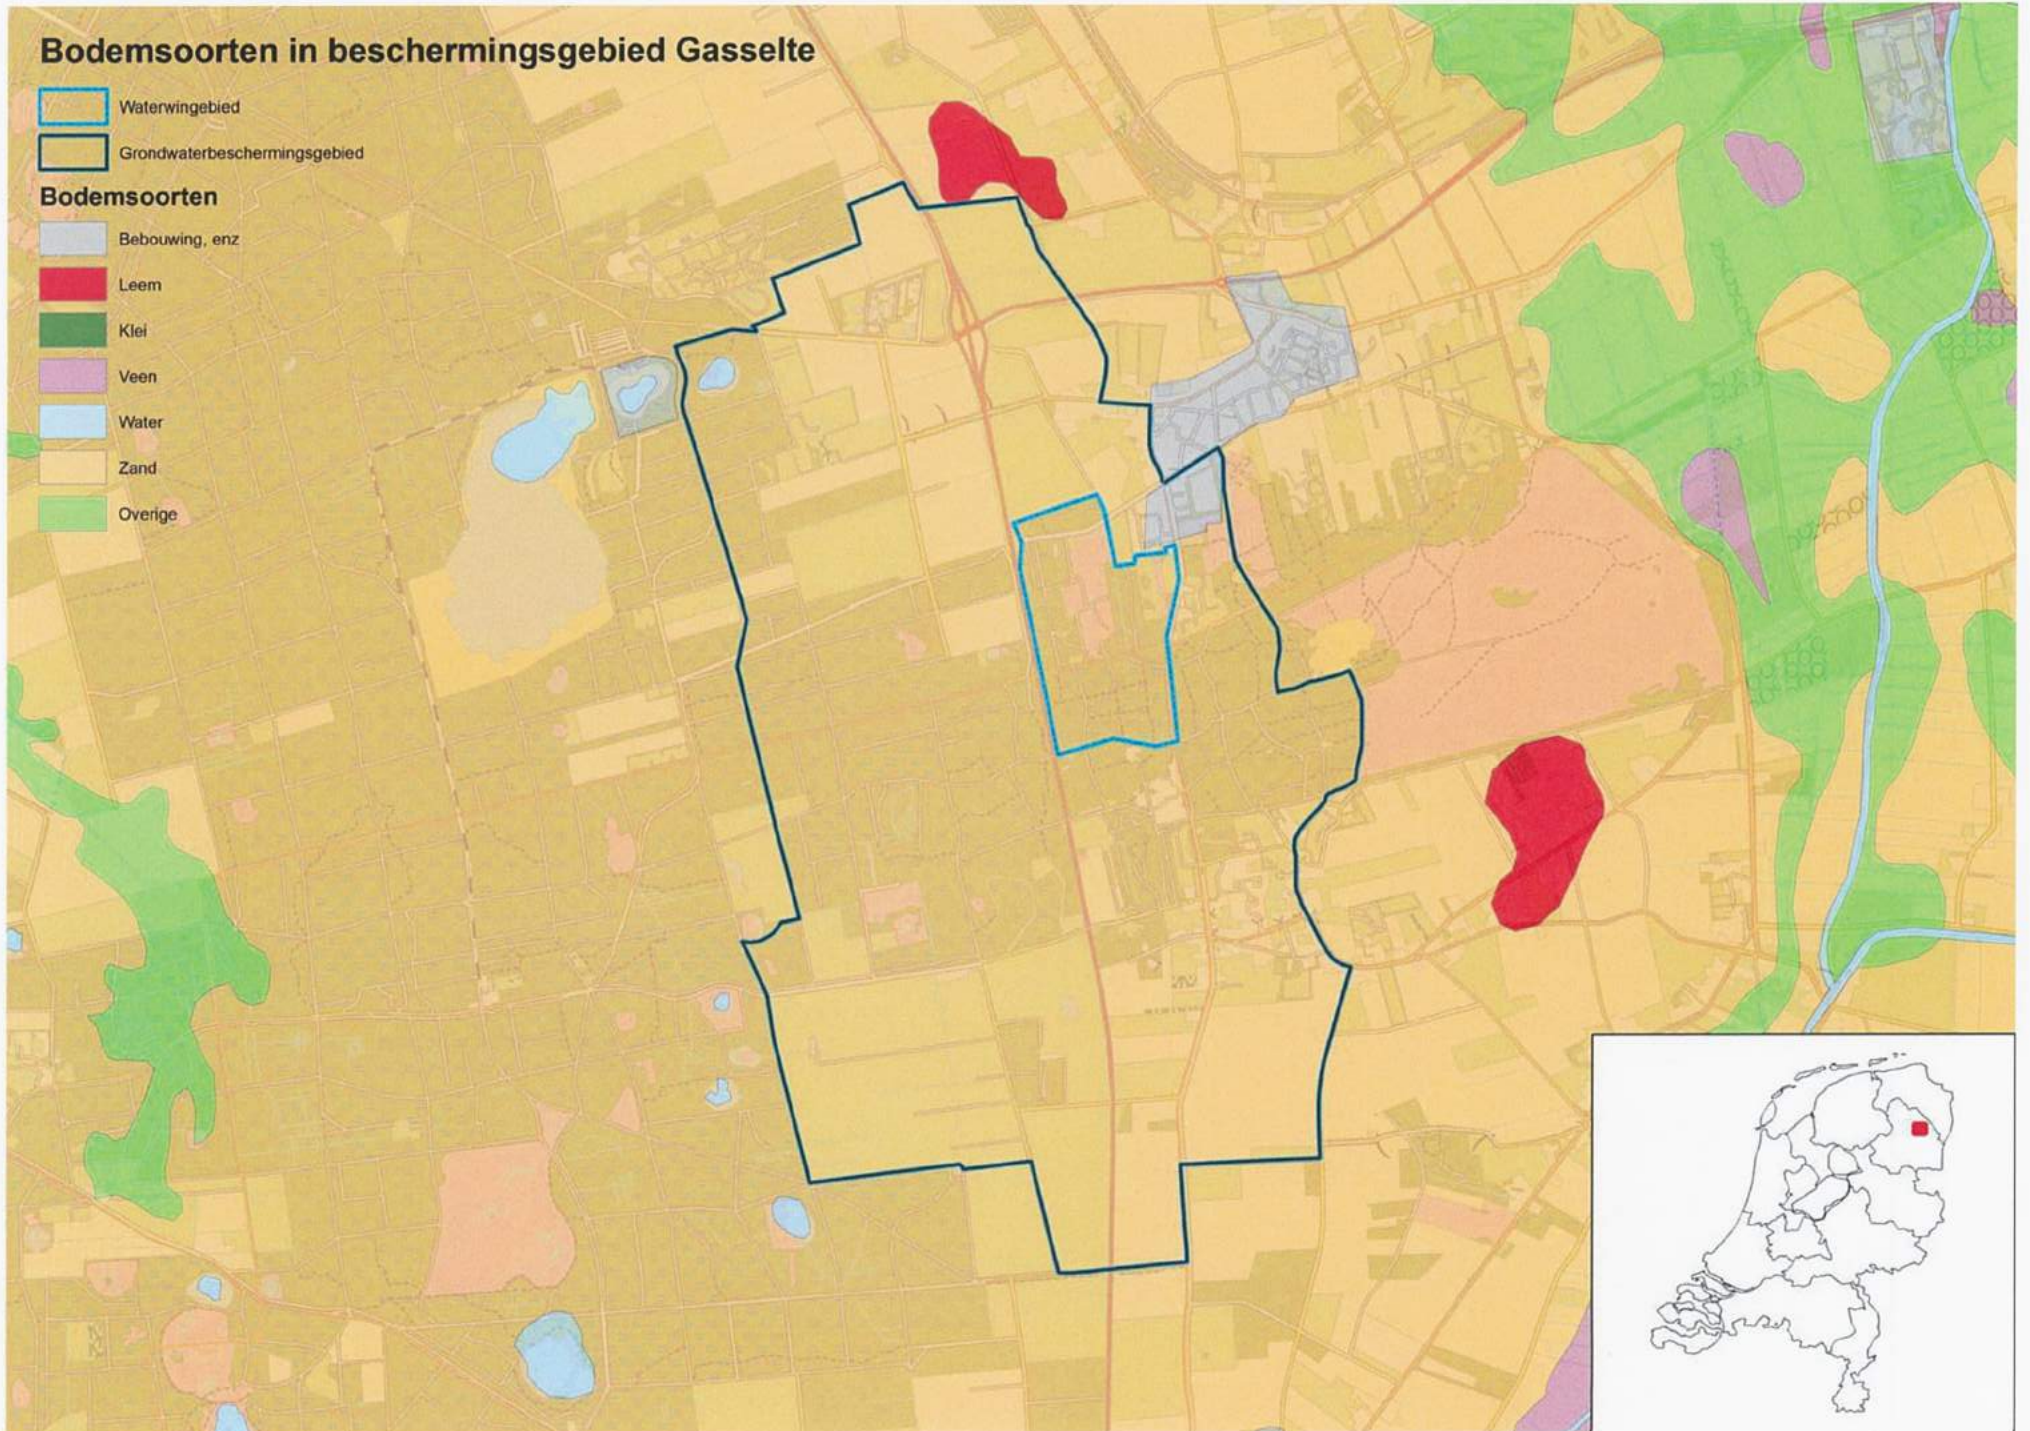

Bodemsoorten in beschermingsgebied Gasselte

- Waterwingebied
- Grondwaterbeschermingsgebied

Bodemsoorten

- Bebouwing, enz
- Leem
- Klei
- Veen
- Water
- Zand
- Overige