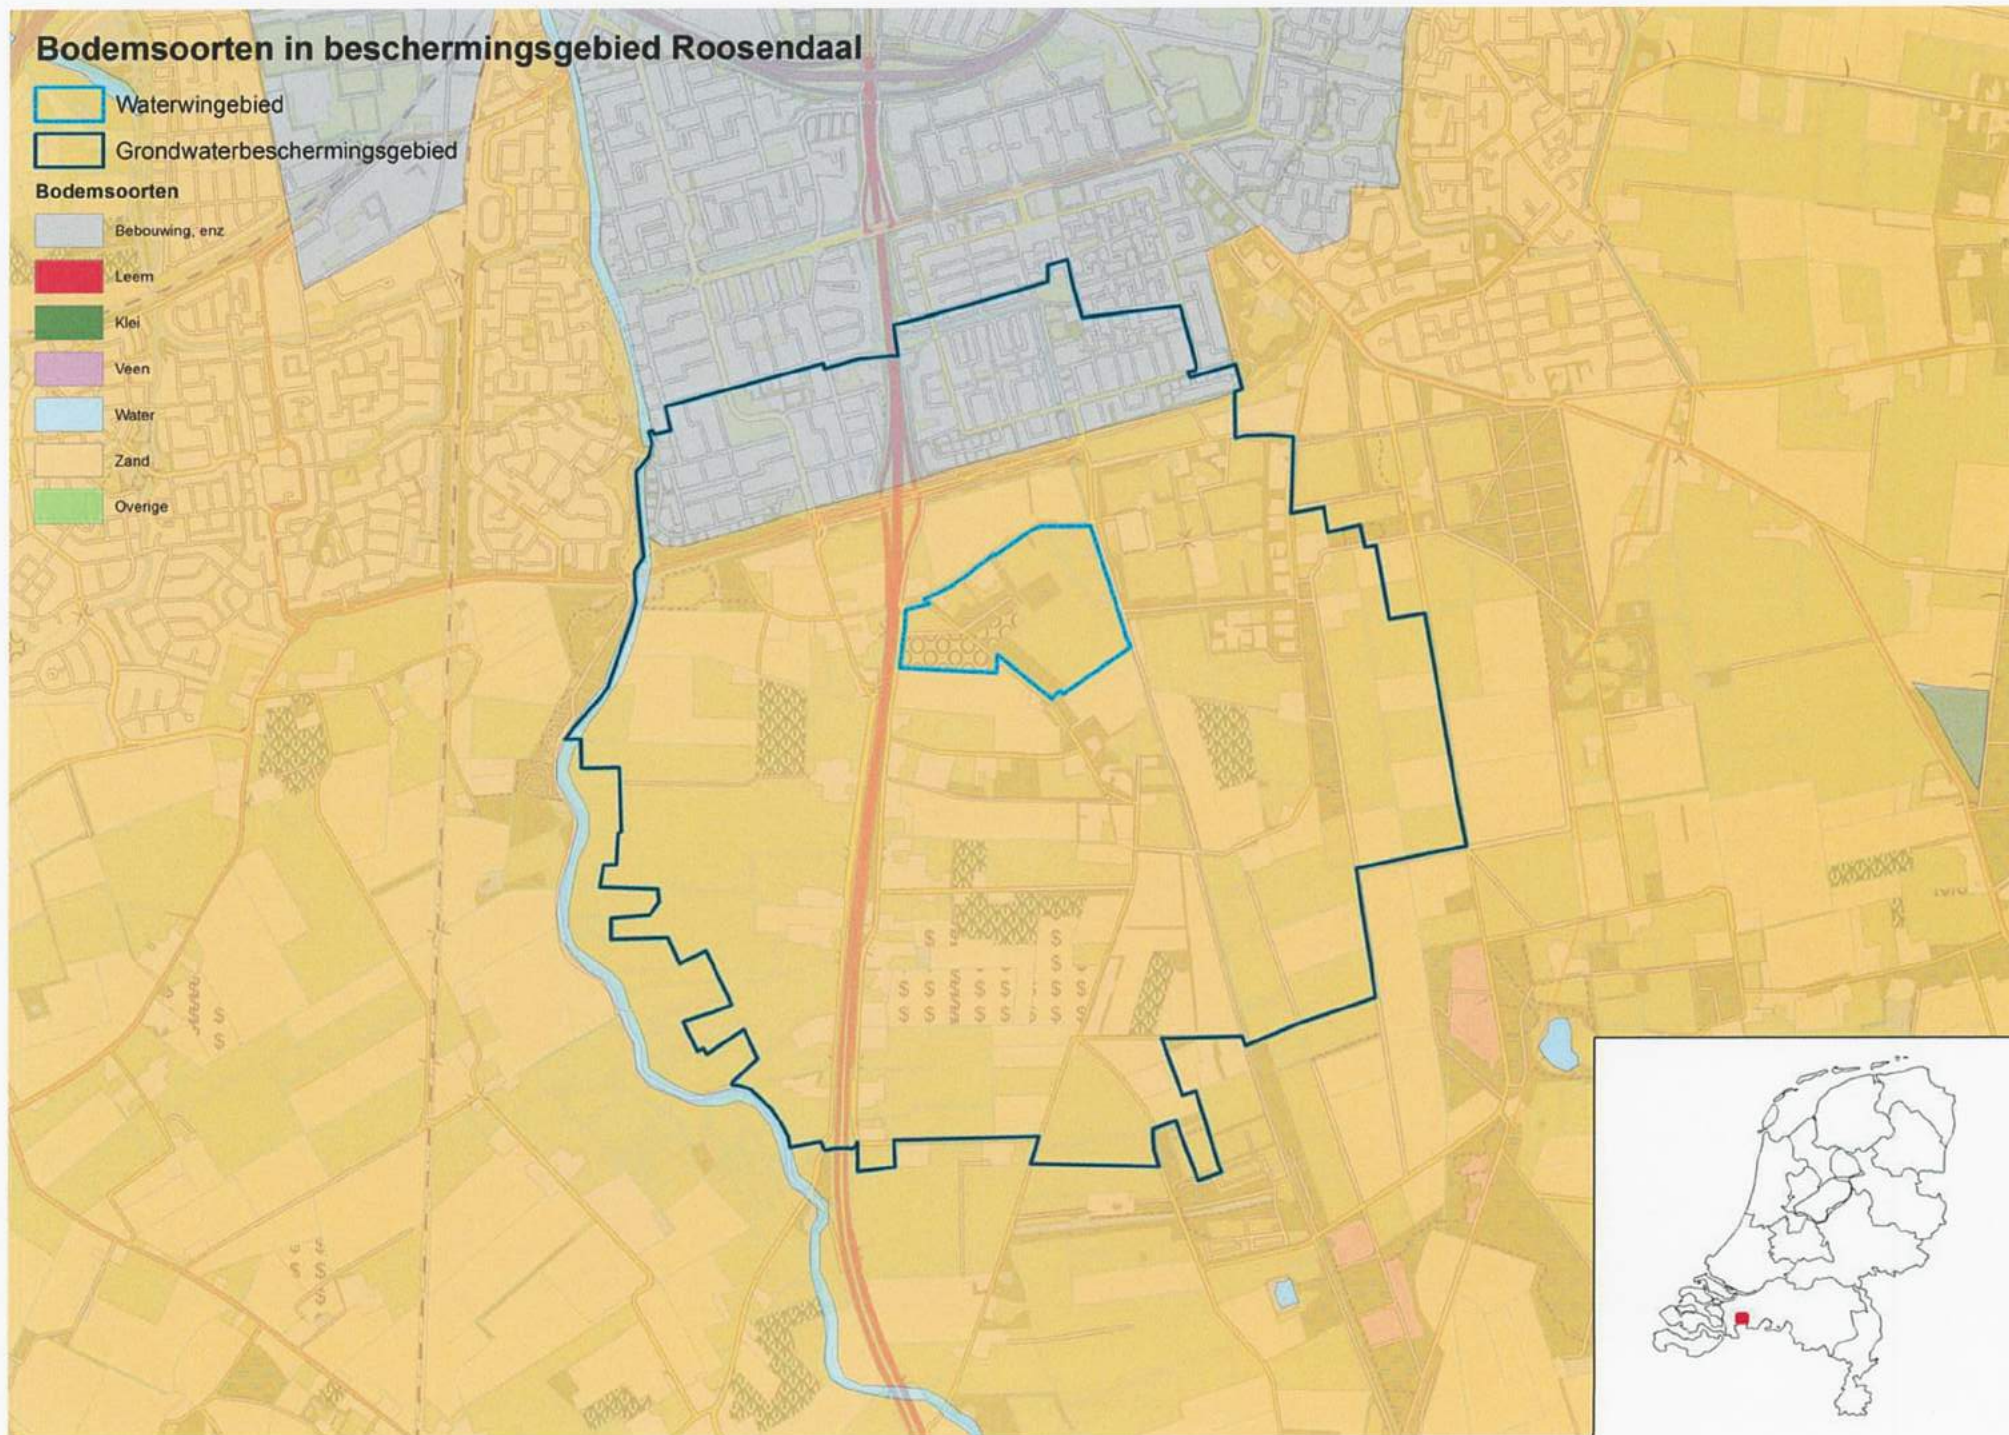

Bodemsoorten in beschermingsgebied Roosendaal

- Waterwingebied
- Grondwaterbeschermingsgebied
- **Bodemsoorten**
- Bebouwing, enz
- Leem
- Klei
- Veen
- Water
- Zand
- Overge