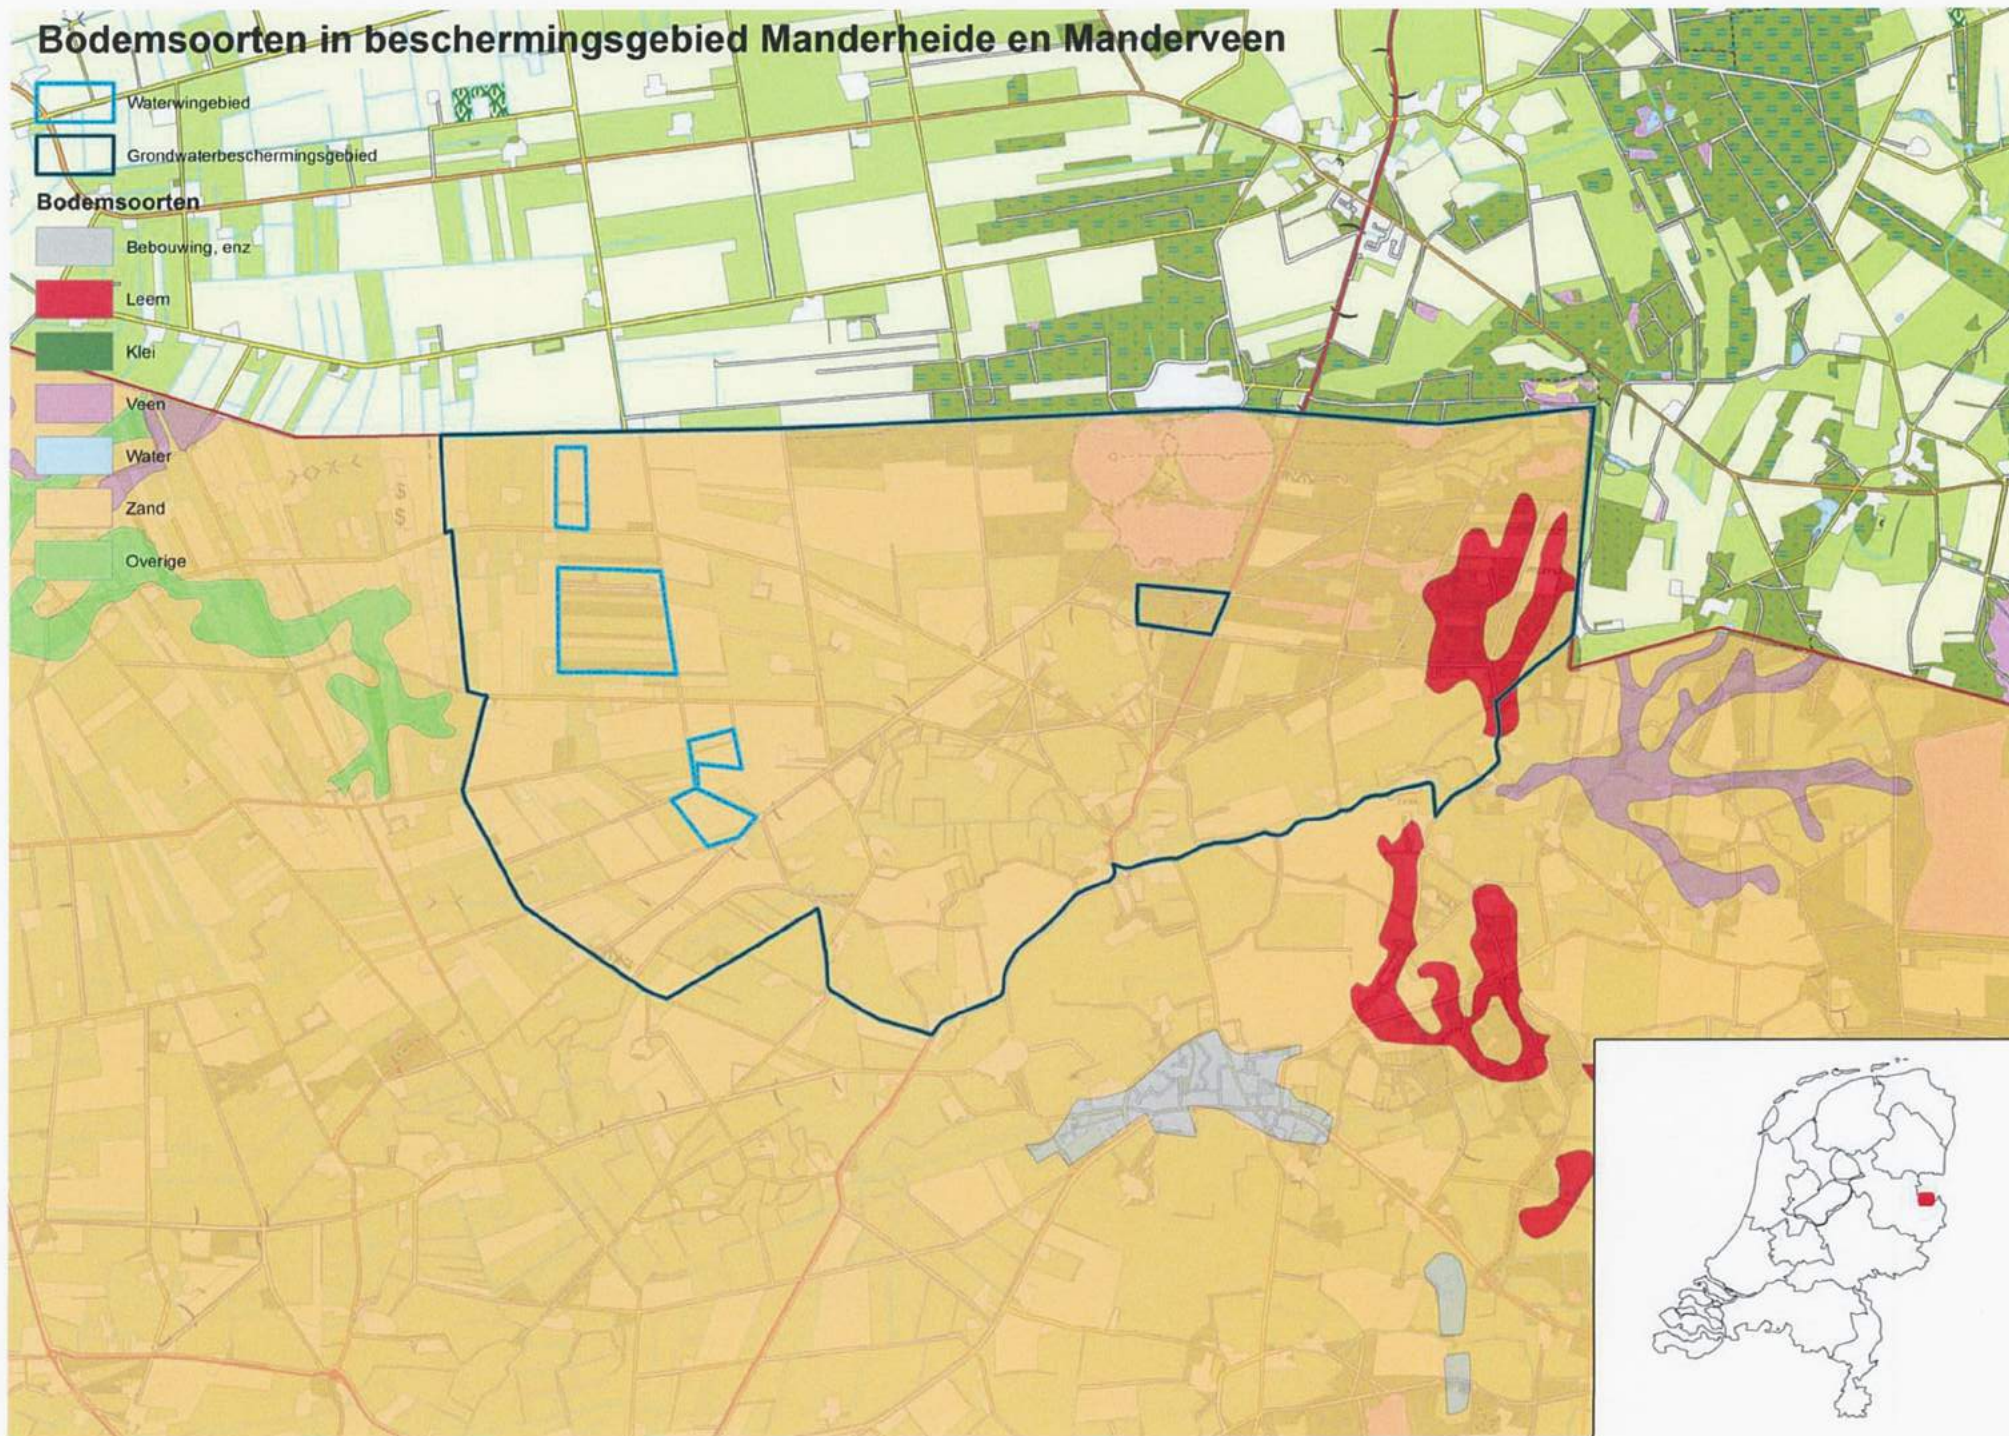

Bodemsoorten in beschermingsgebied Manderheide en Manderveen

- Waterwingebied
- Grondwaterbeschermingsgebied

Bodemsoorten

- Bebouwing, enz
- Leem
- Klei
- Veen
- Water
- Zand
- Overige