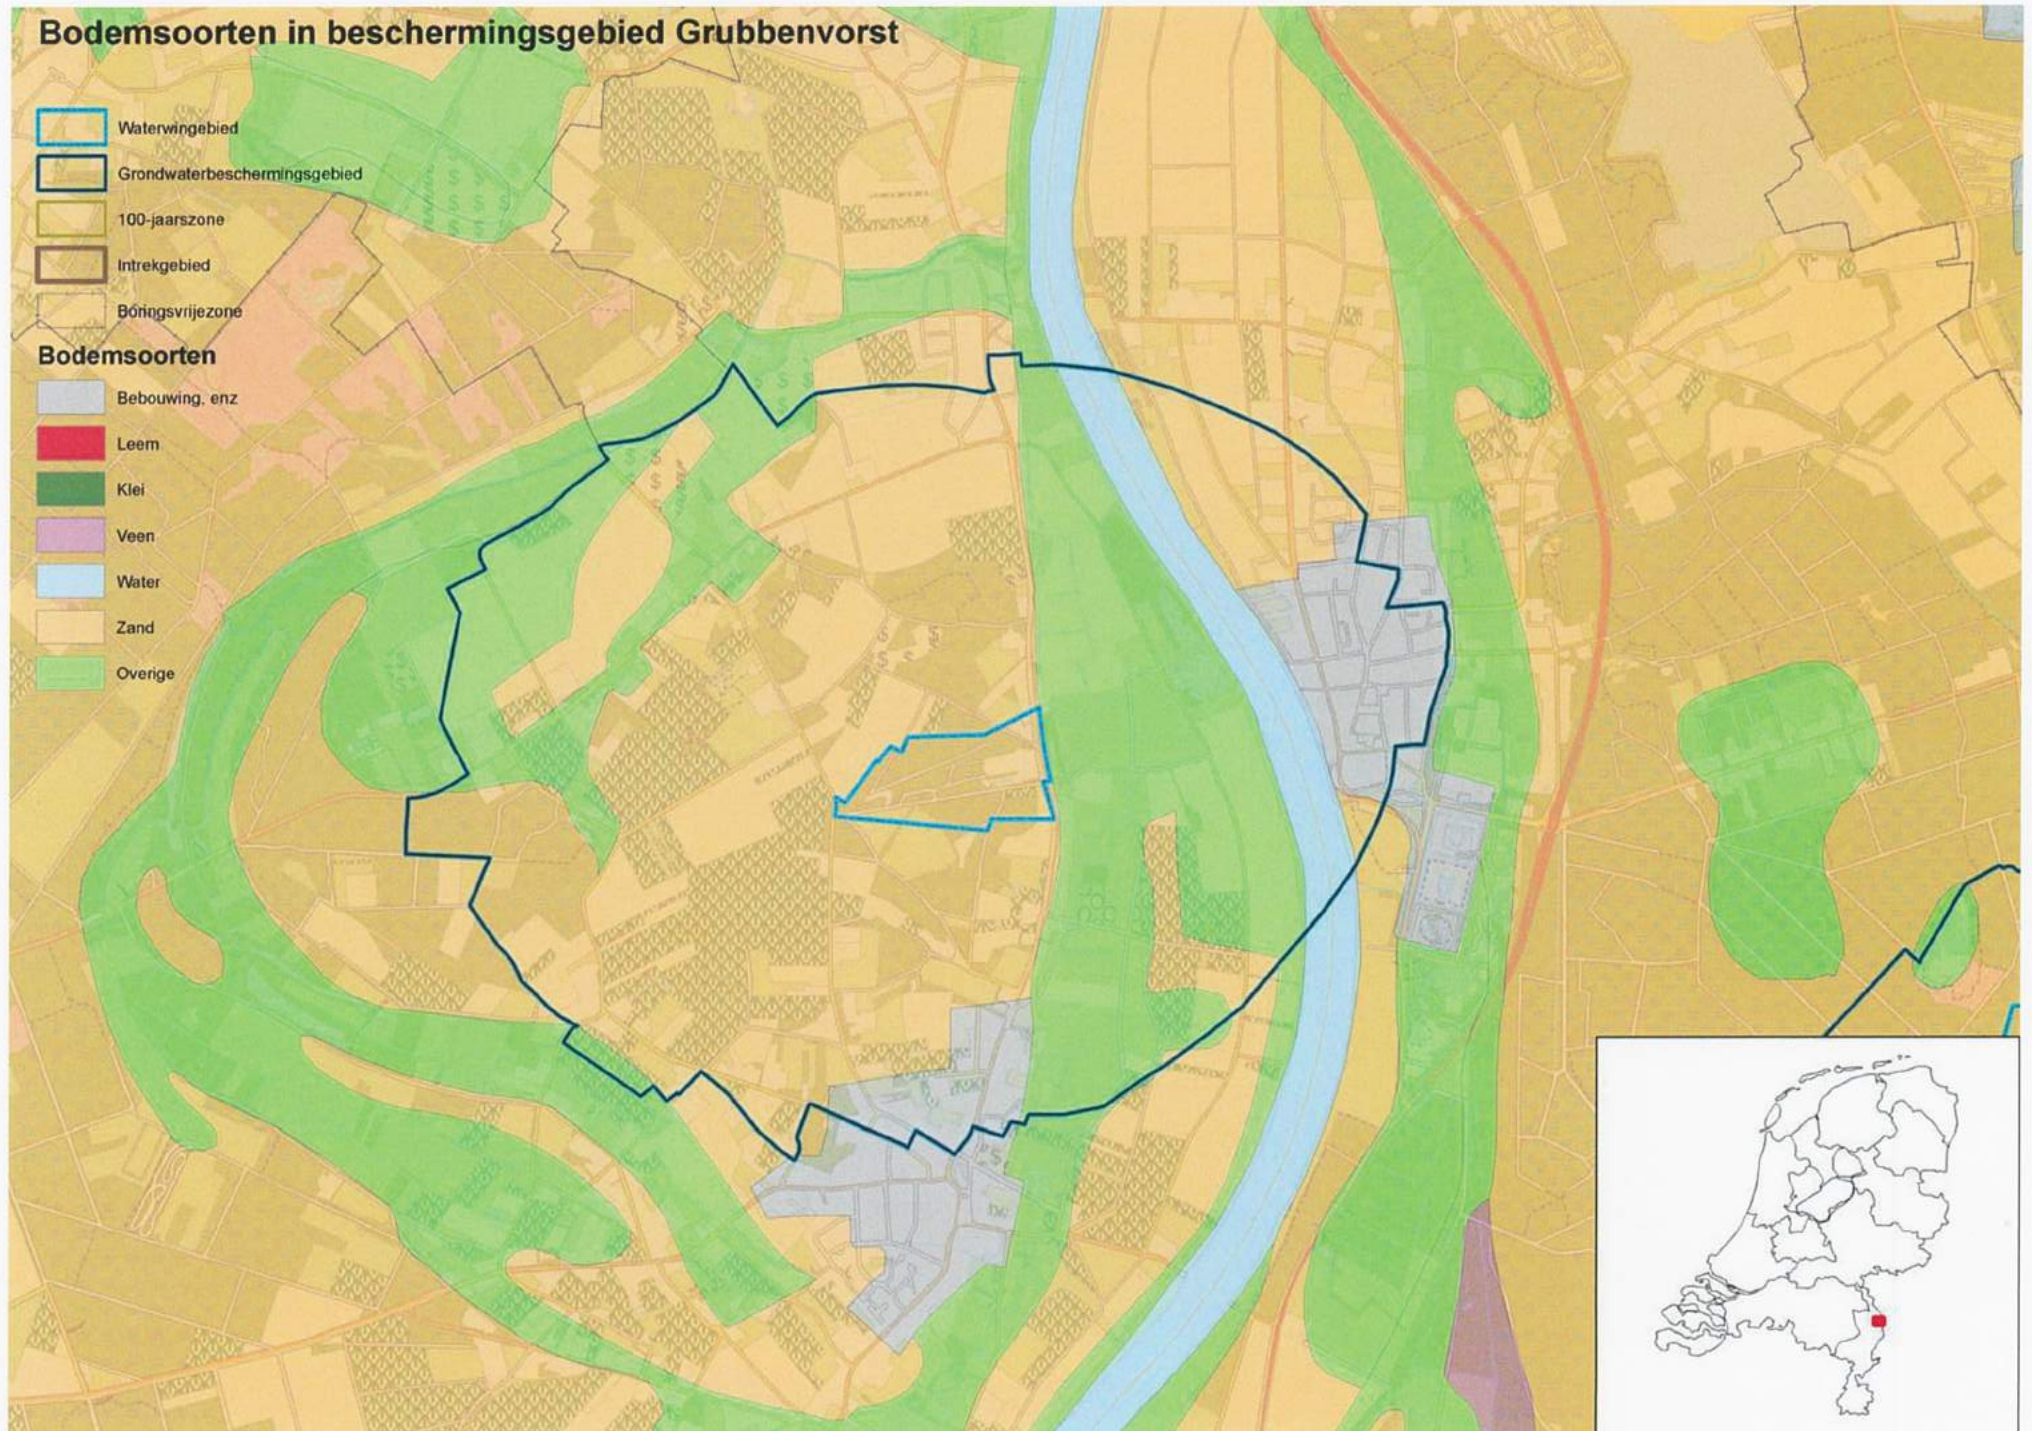

Bodemsoorten in beschermingsgebied Grubbenvorst

- Waterwingebied
- Grondwaterbeschermingsgebied
- 100-jaarszone
- Intrekgebied
- Bóringsvrijezone

Bodemsoorten

- Bebouwing, enz
- Leem
- Klei
- Veen
- Water
- Zand
- Overige