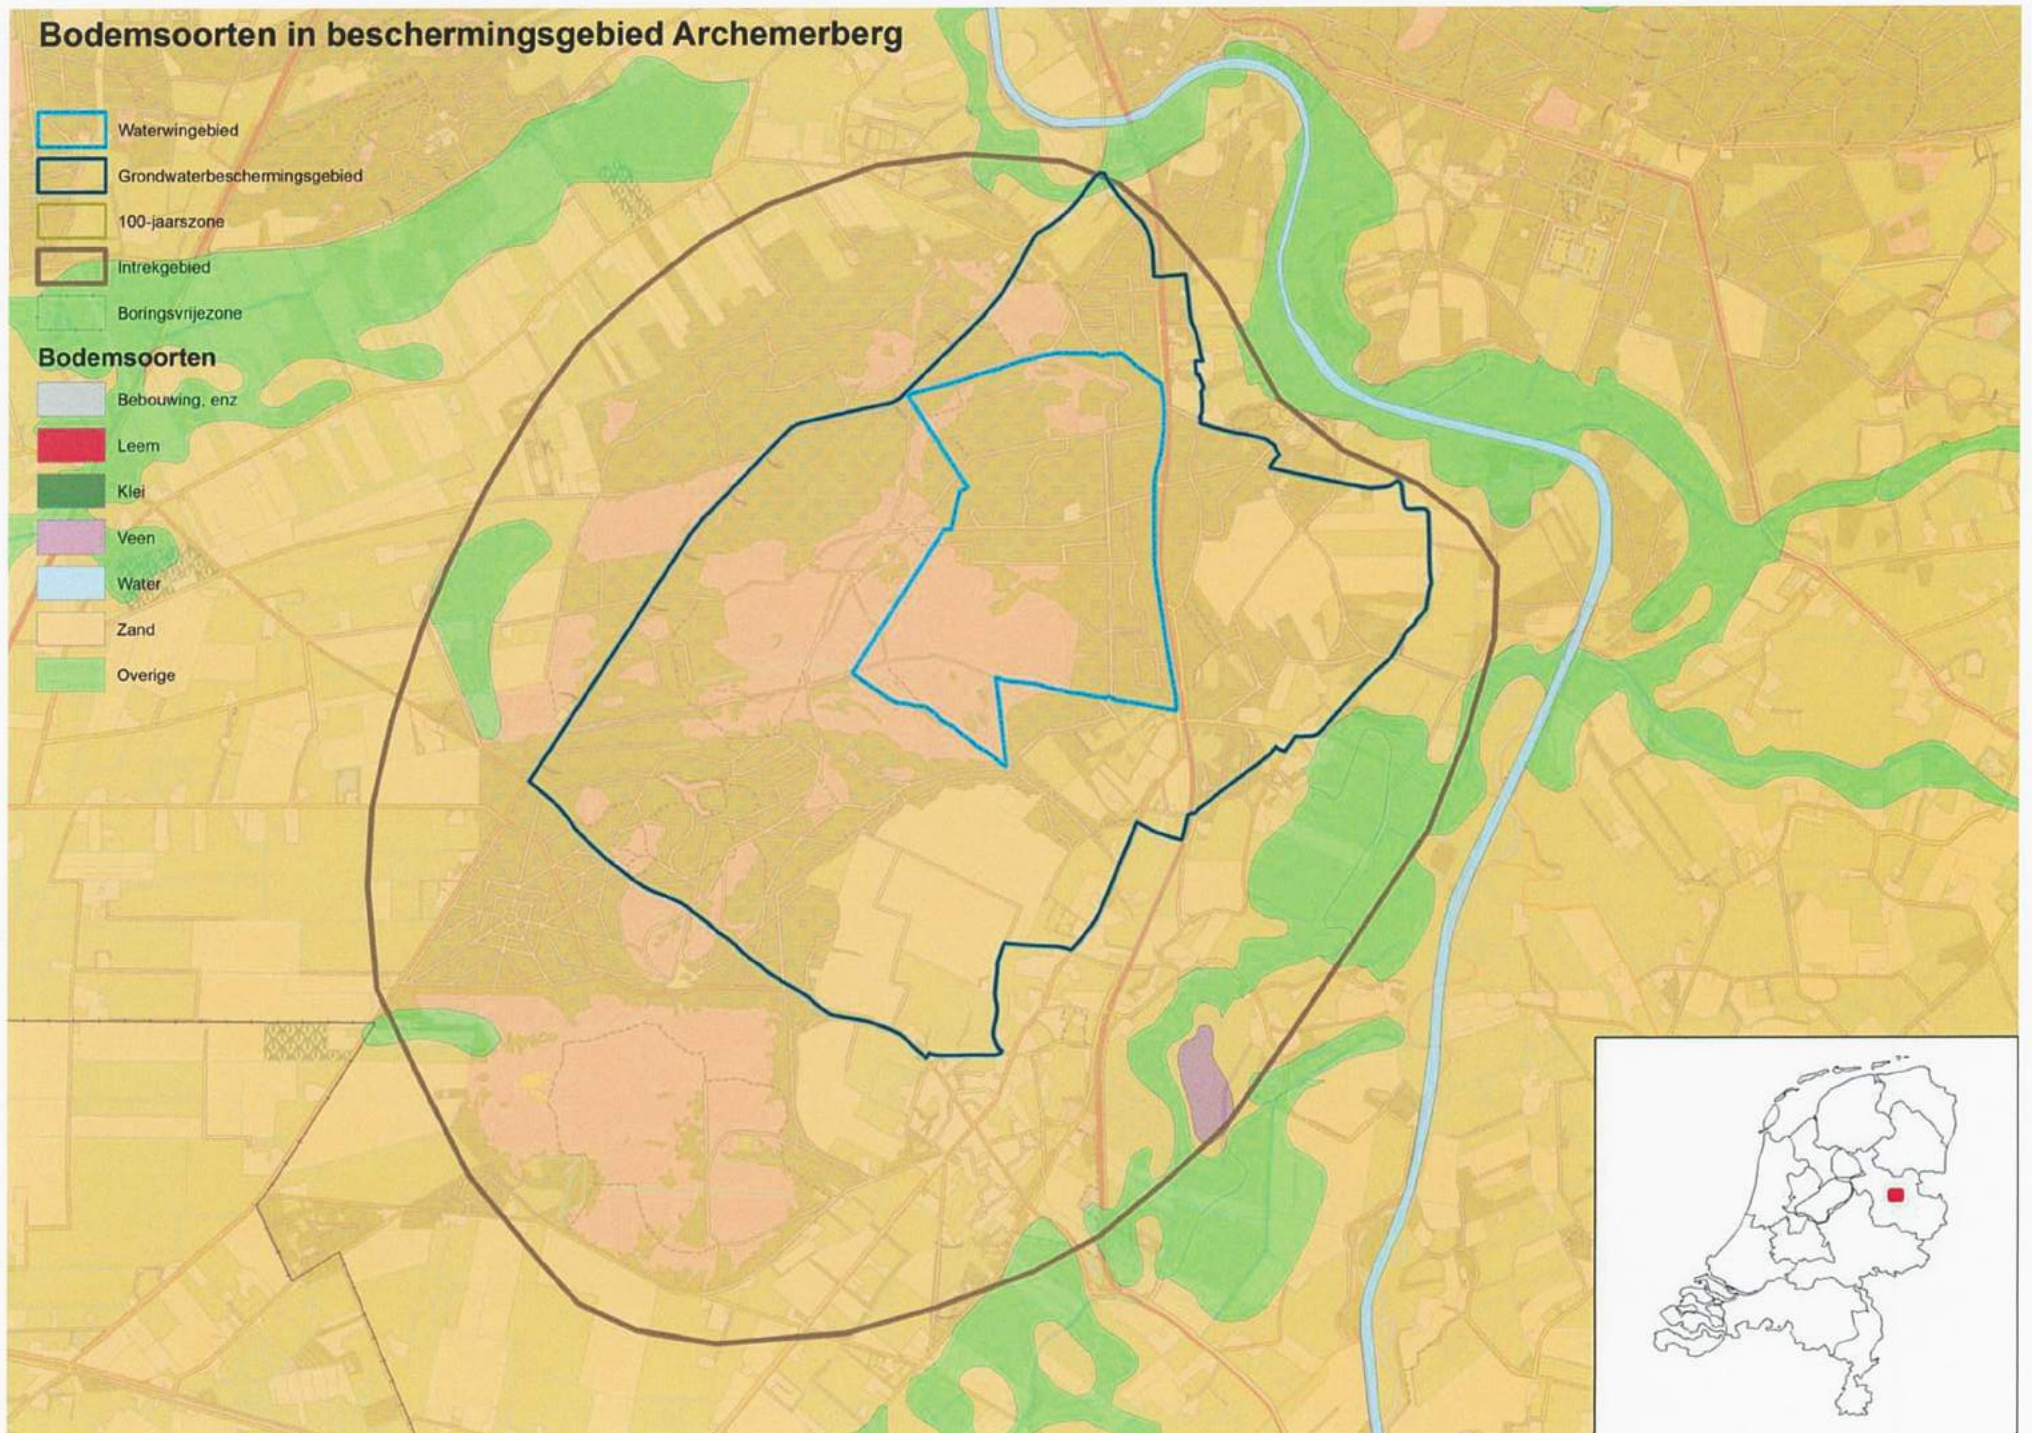

- Waterwingebied
- Grondwaterbeschermingsgebied
- 100-jaarszone
- Intrekgebied
- Boringsvrijzone

Bodemsoorten

- Bebouwing, enz
- Leem
- Klei
- Veen
- Water
- Zand
- Overige

Bodemsoorten in beschermingsgebied Herikerberg