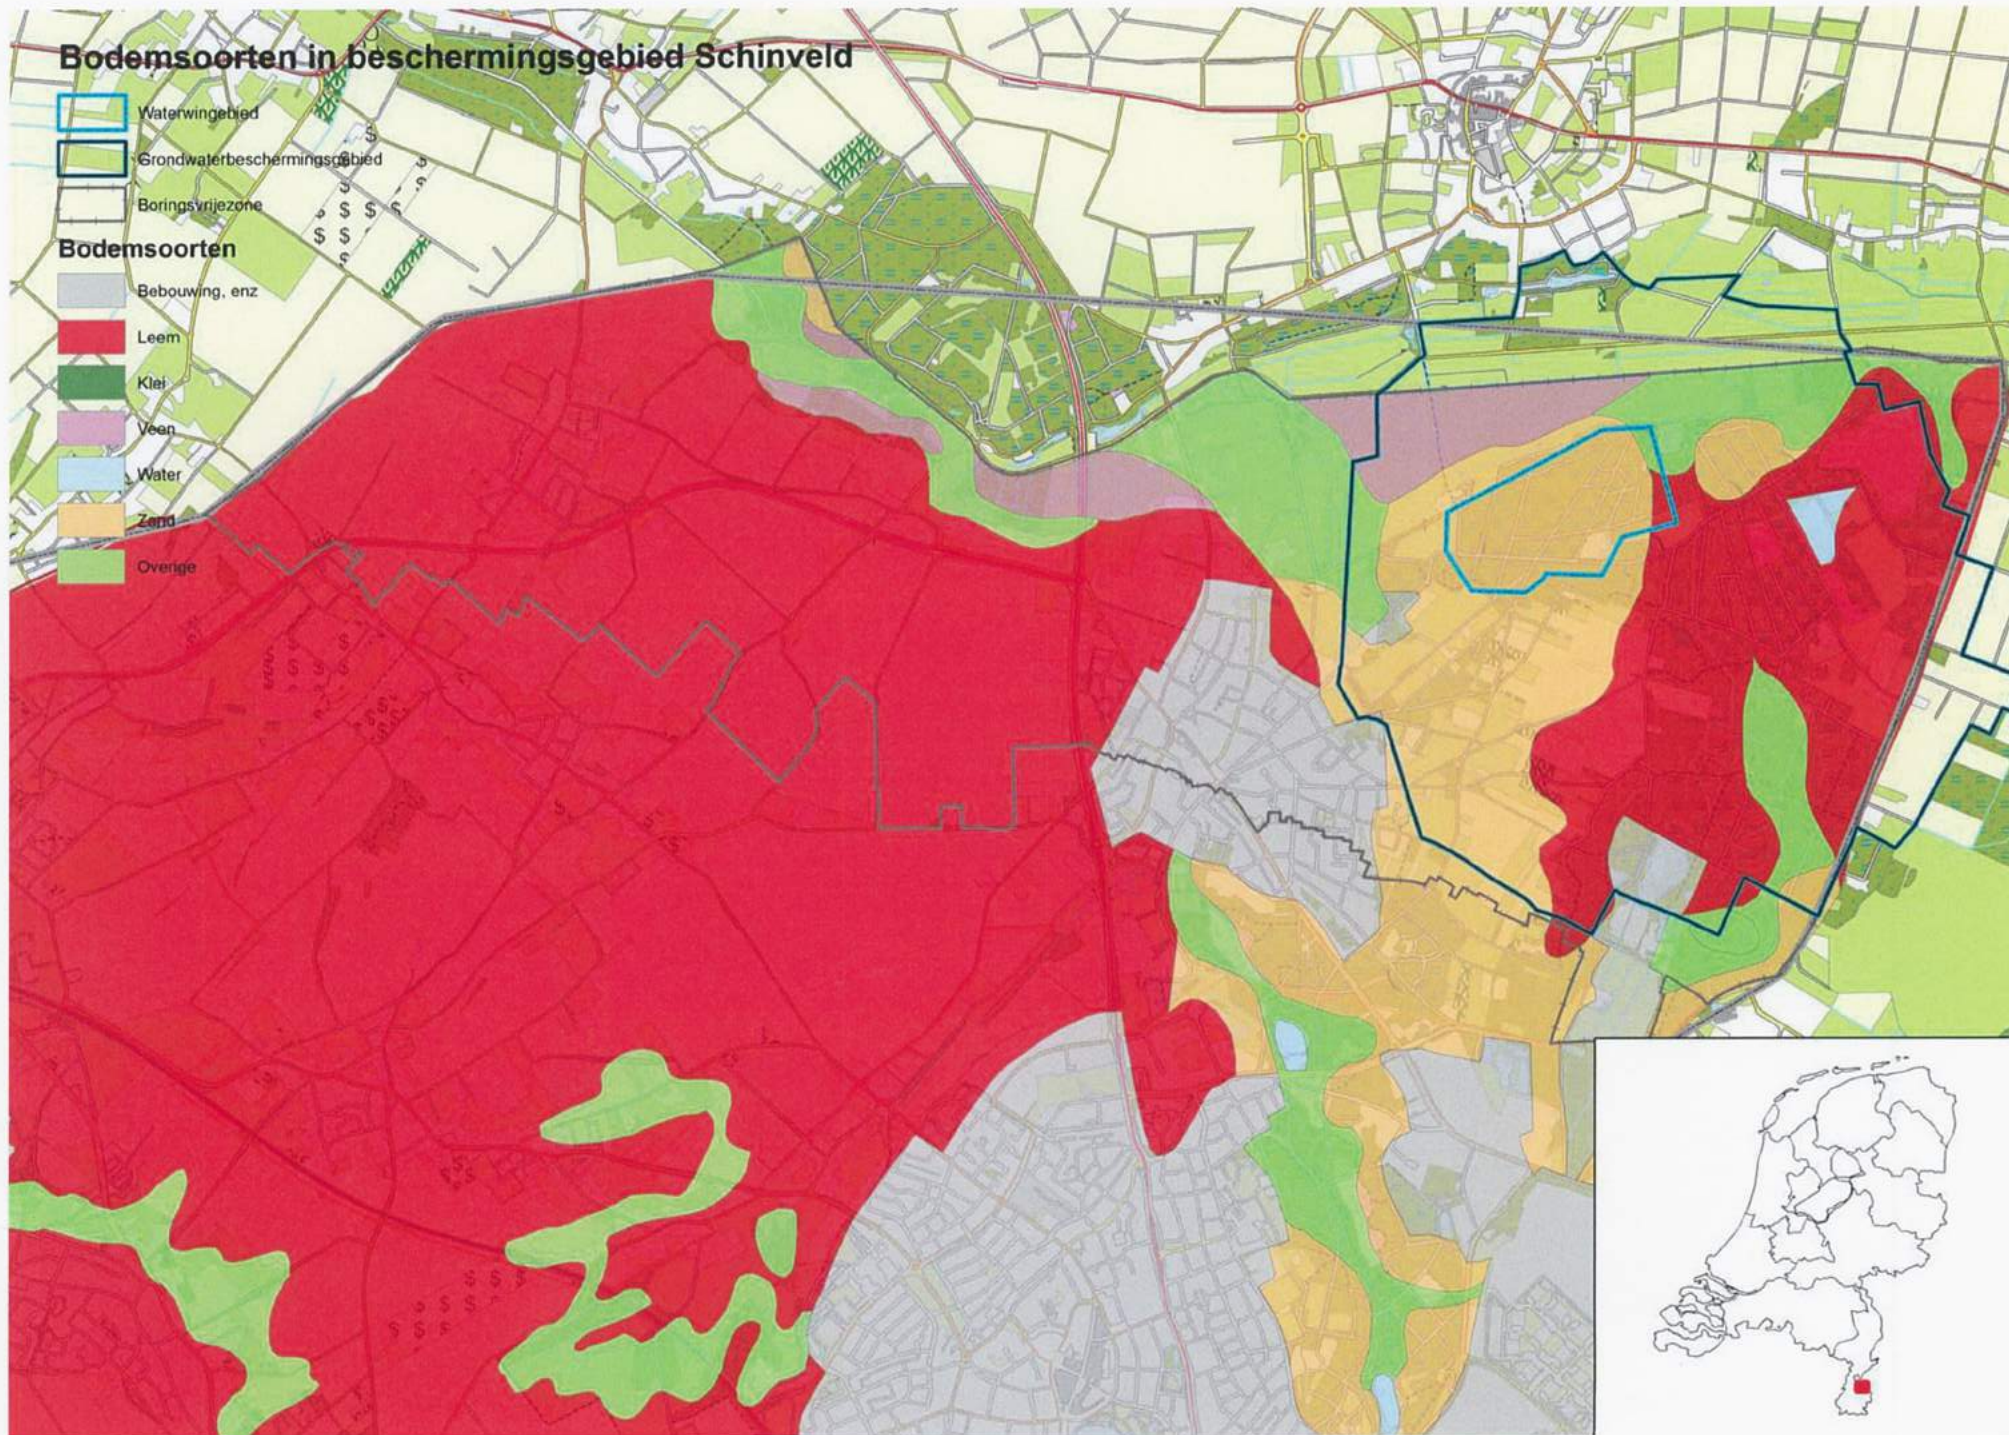

Bodemsoorten in beschermingsgebied Schinveld

- Waterwingebied
- Grondwaterbeschermingsgebied
- Boringsvrijzone
- **Bodemsoorten**
- Bebouwing, enz.
- Leem
- Klei
- Veen
- Water
- Zand
- Overige