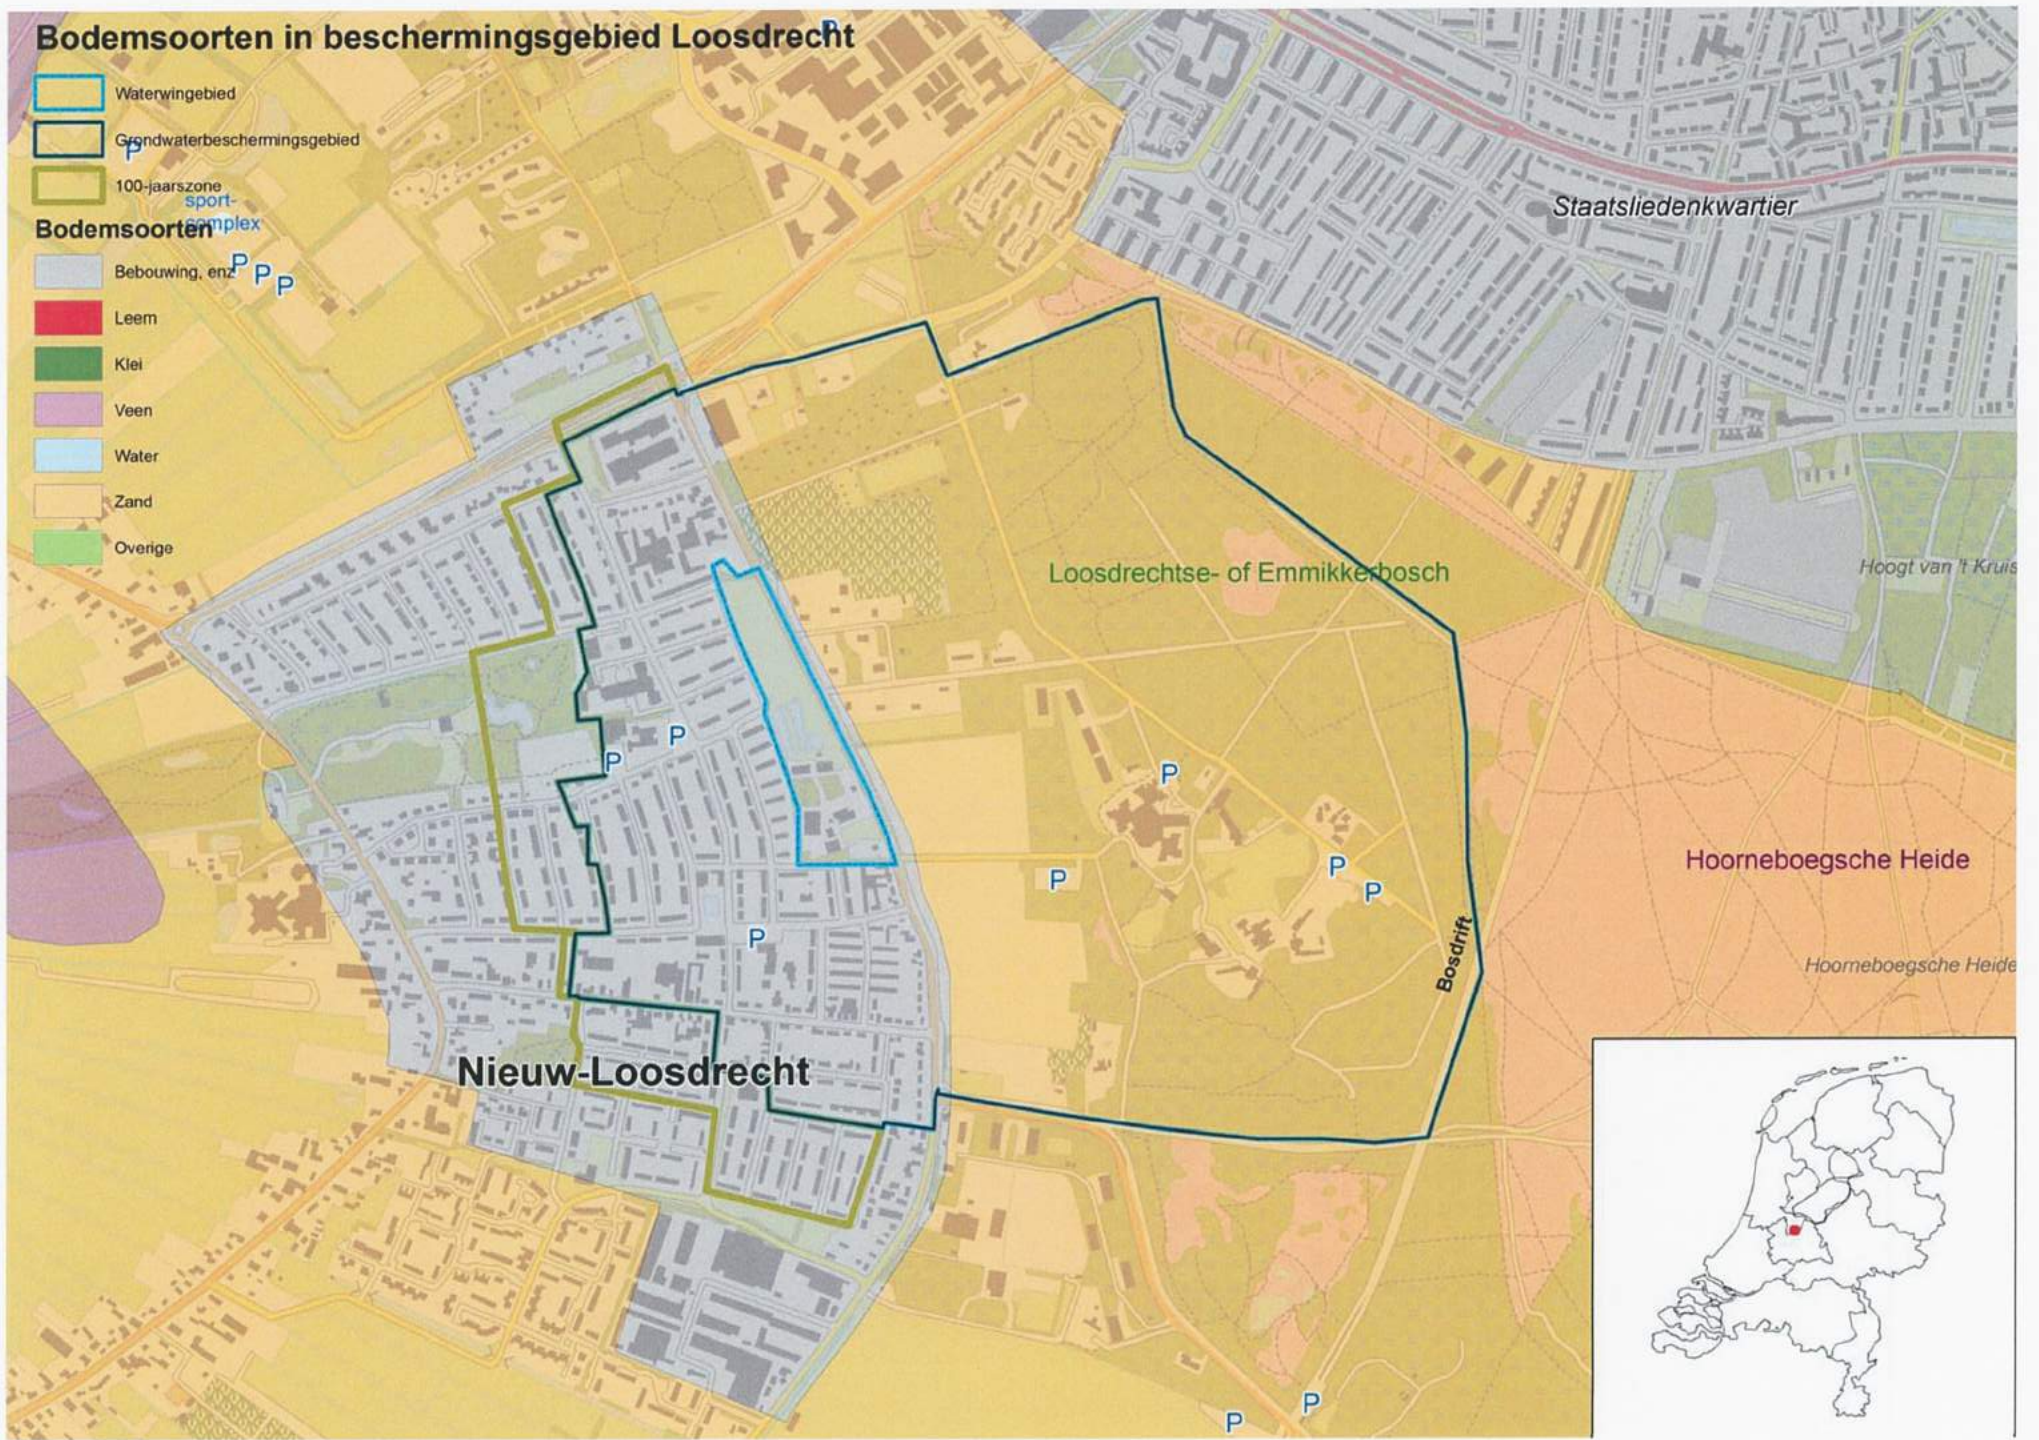

Bodemsoorten in beschermingsgebied Loosdrecht

- Waterwingebied
- Grondwaterbeschermingsgebied
- 100-jaarszone

Bodemsoorten

- Bebouwing, enz. P P P
- Leem
- Klei
- Veen
- Water
- Zand
- Overige

Staatsliedenkwartier

Loosdrechtse- of Emmikkerbosch

Hoogt van 't Kruis

Hoorneboegsche Heide

Hoorneboegsche Heide

Nieuw-Loosdrecht

Bosdrift