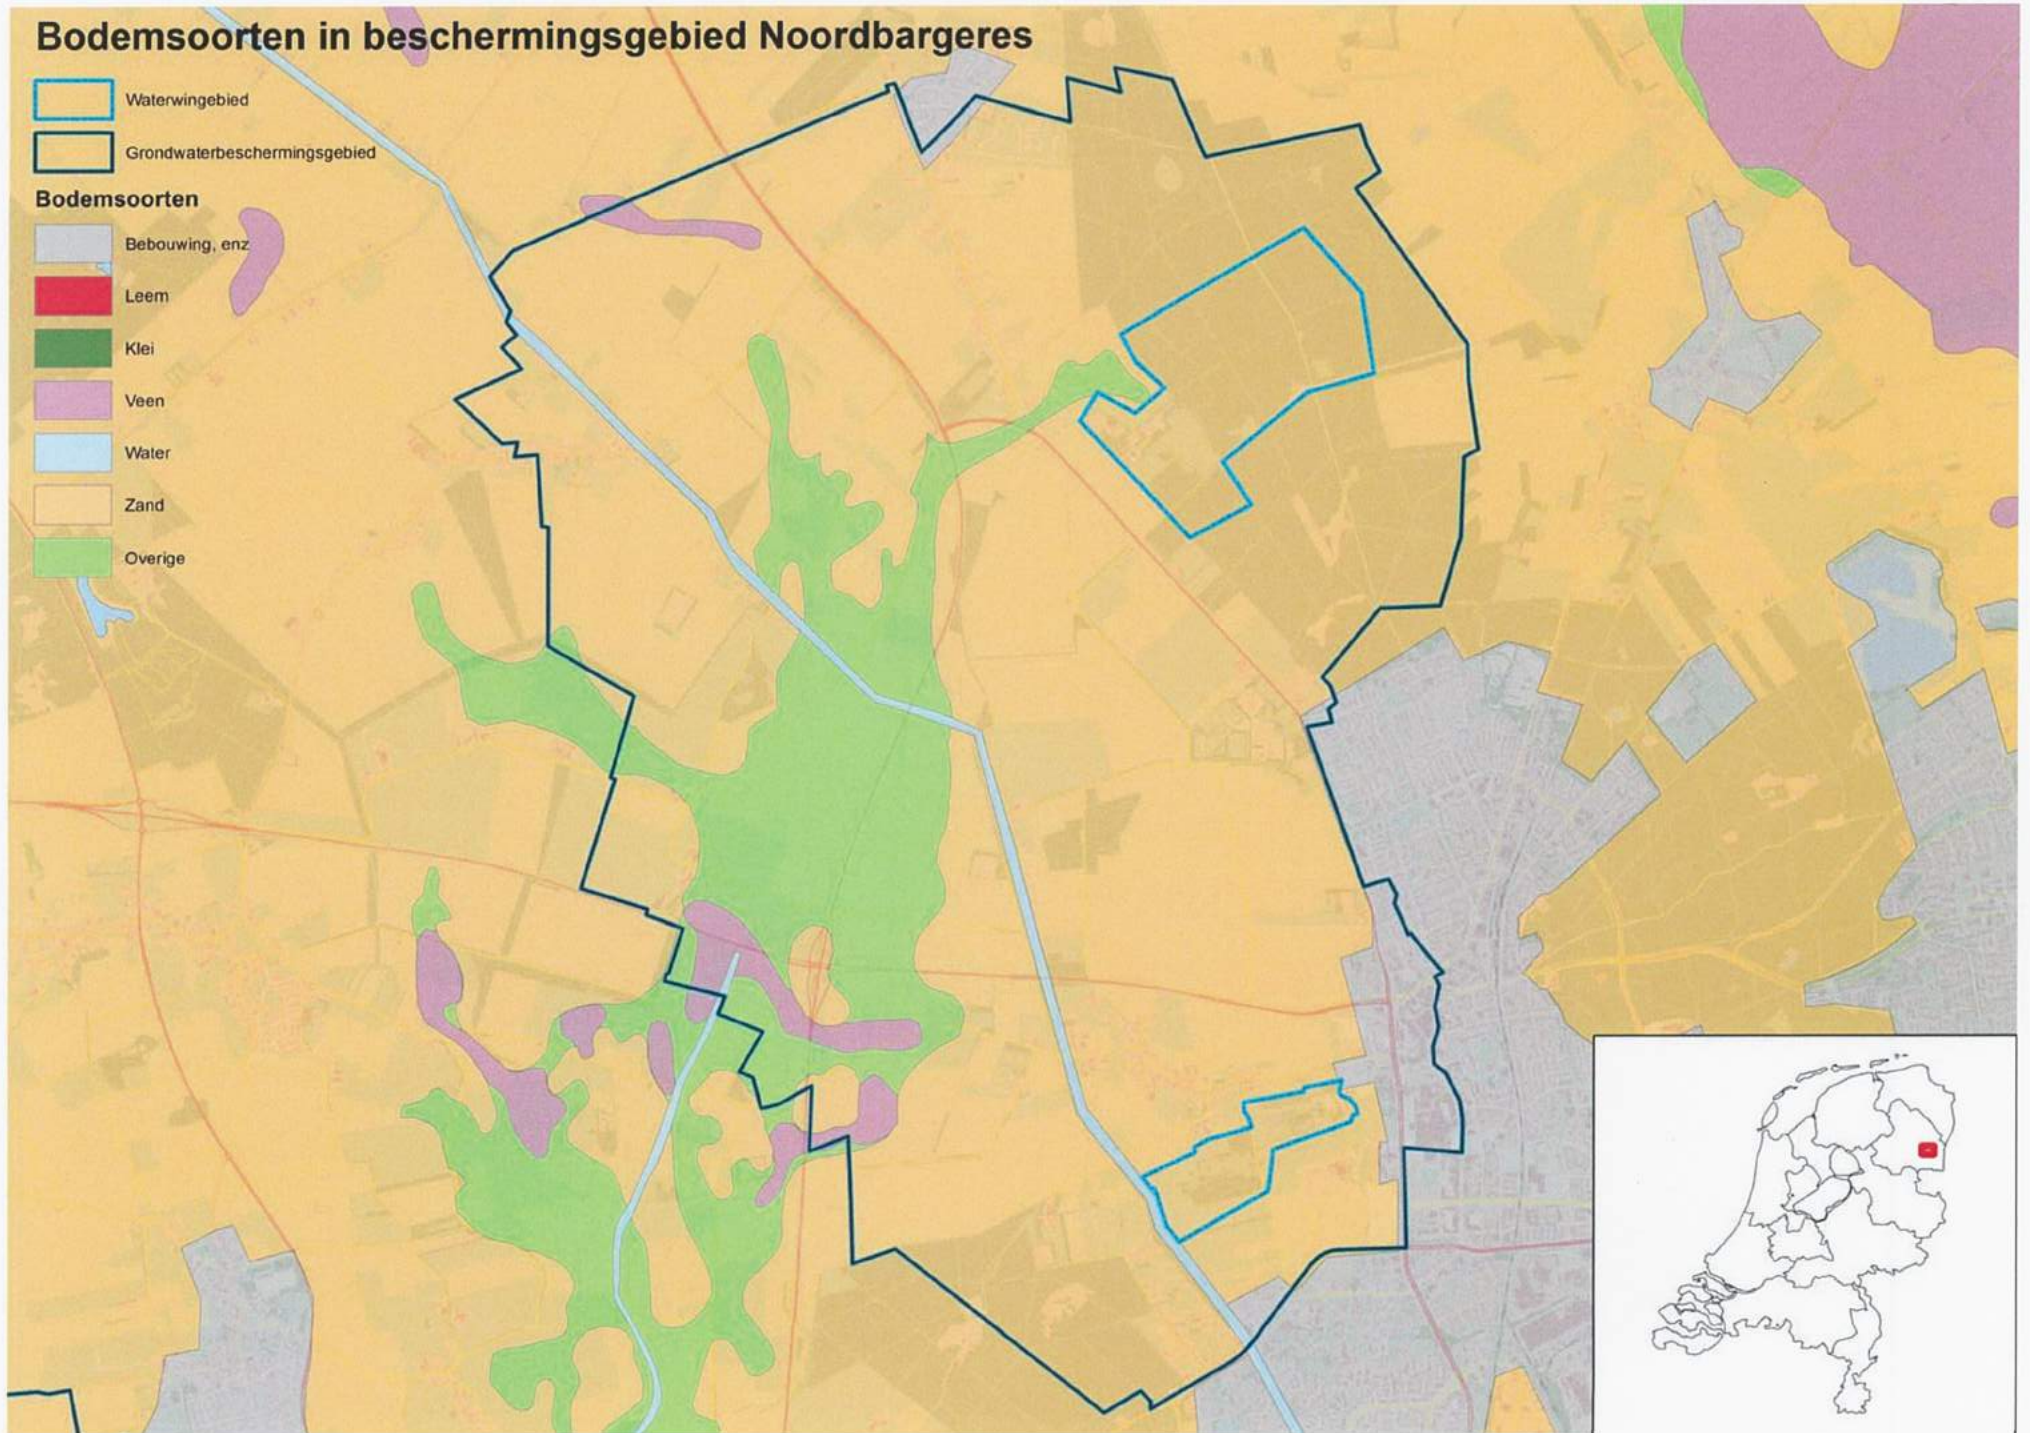

-  Bebouwing, enz
-  Leem
-  Klei
-  Veen
-  Water
-  Zand
-  Overige

Bodemsoorten in beschermingsgebied Noordbargeres

- Waterwingebied
- Grondwaterbeschermingsgebied

Bodemsoorten

- Bebouwing, enz
- Leem
- Klei
- Veen
- Water
- Zand
- Overige

Loosdrechtse- of Emmikkerbosch

Hoogt van 't Kruis

Hoorneboegsche Heide

Hoorneboegsche Heide

Nieuw-Loosdrecht

Bosdrift