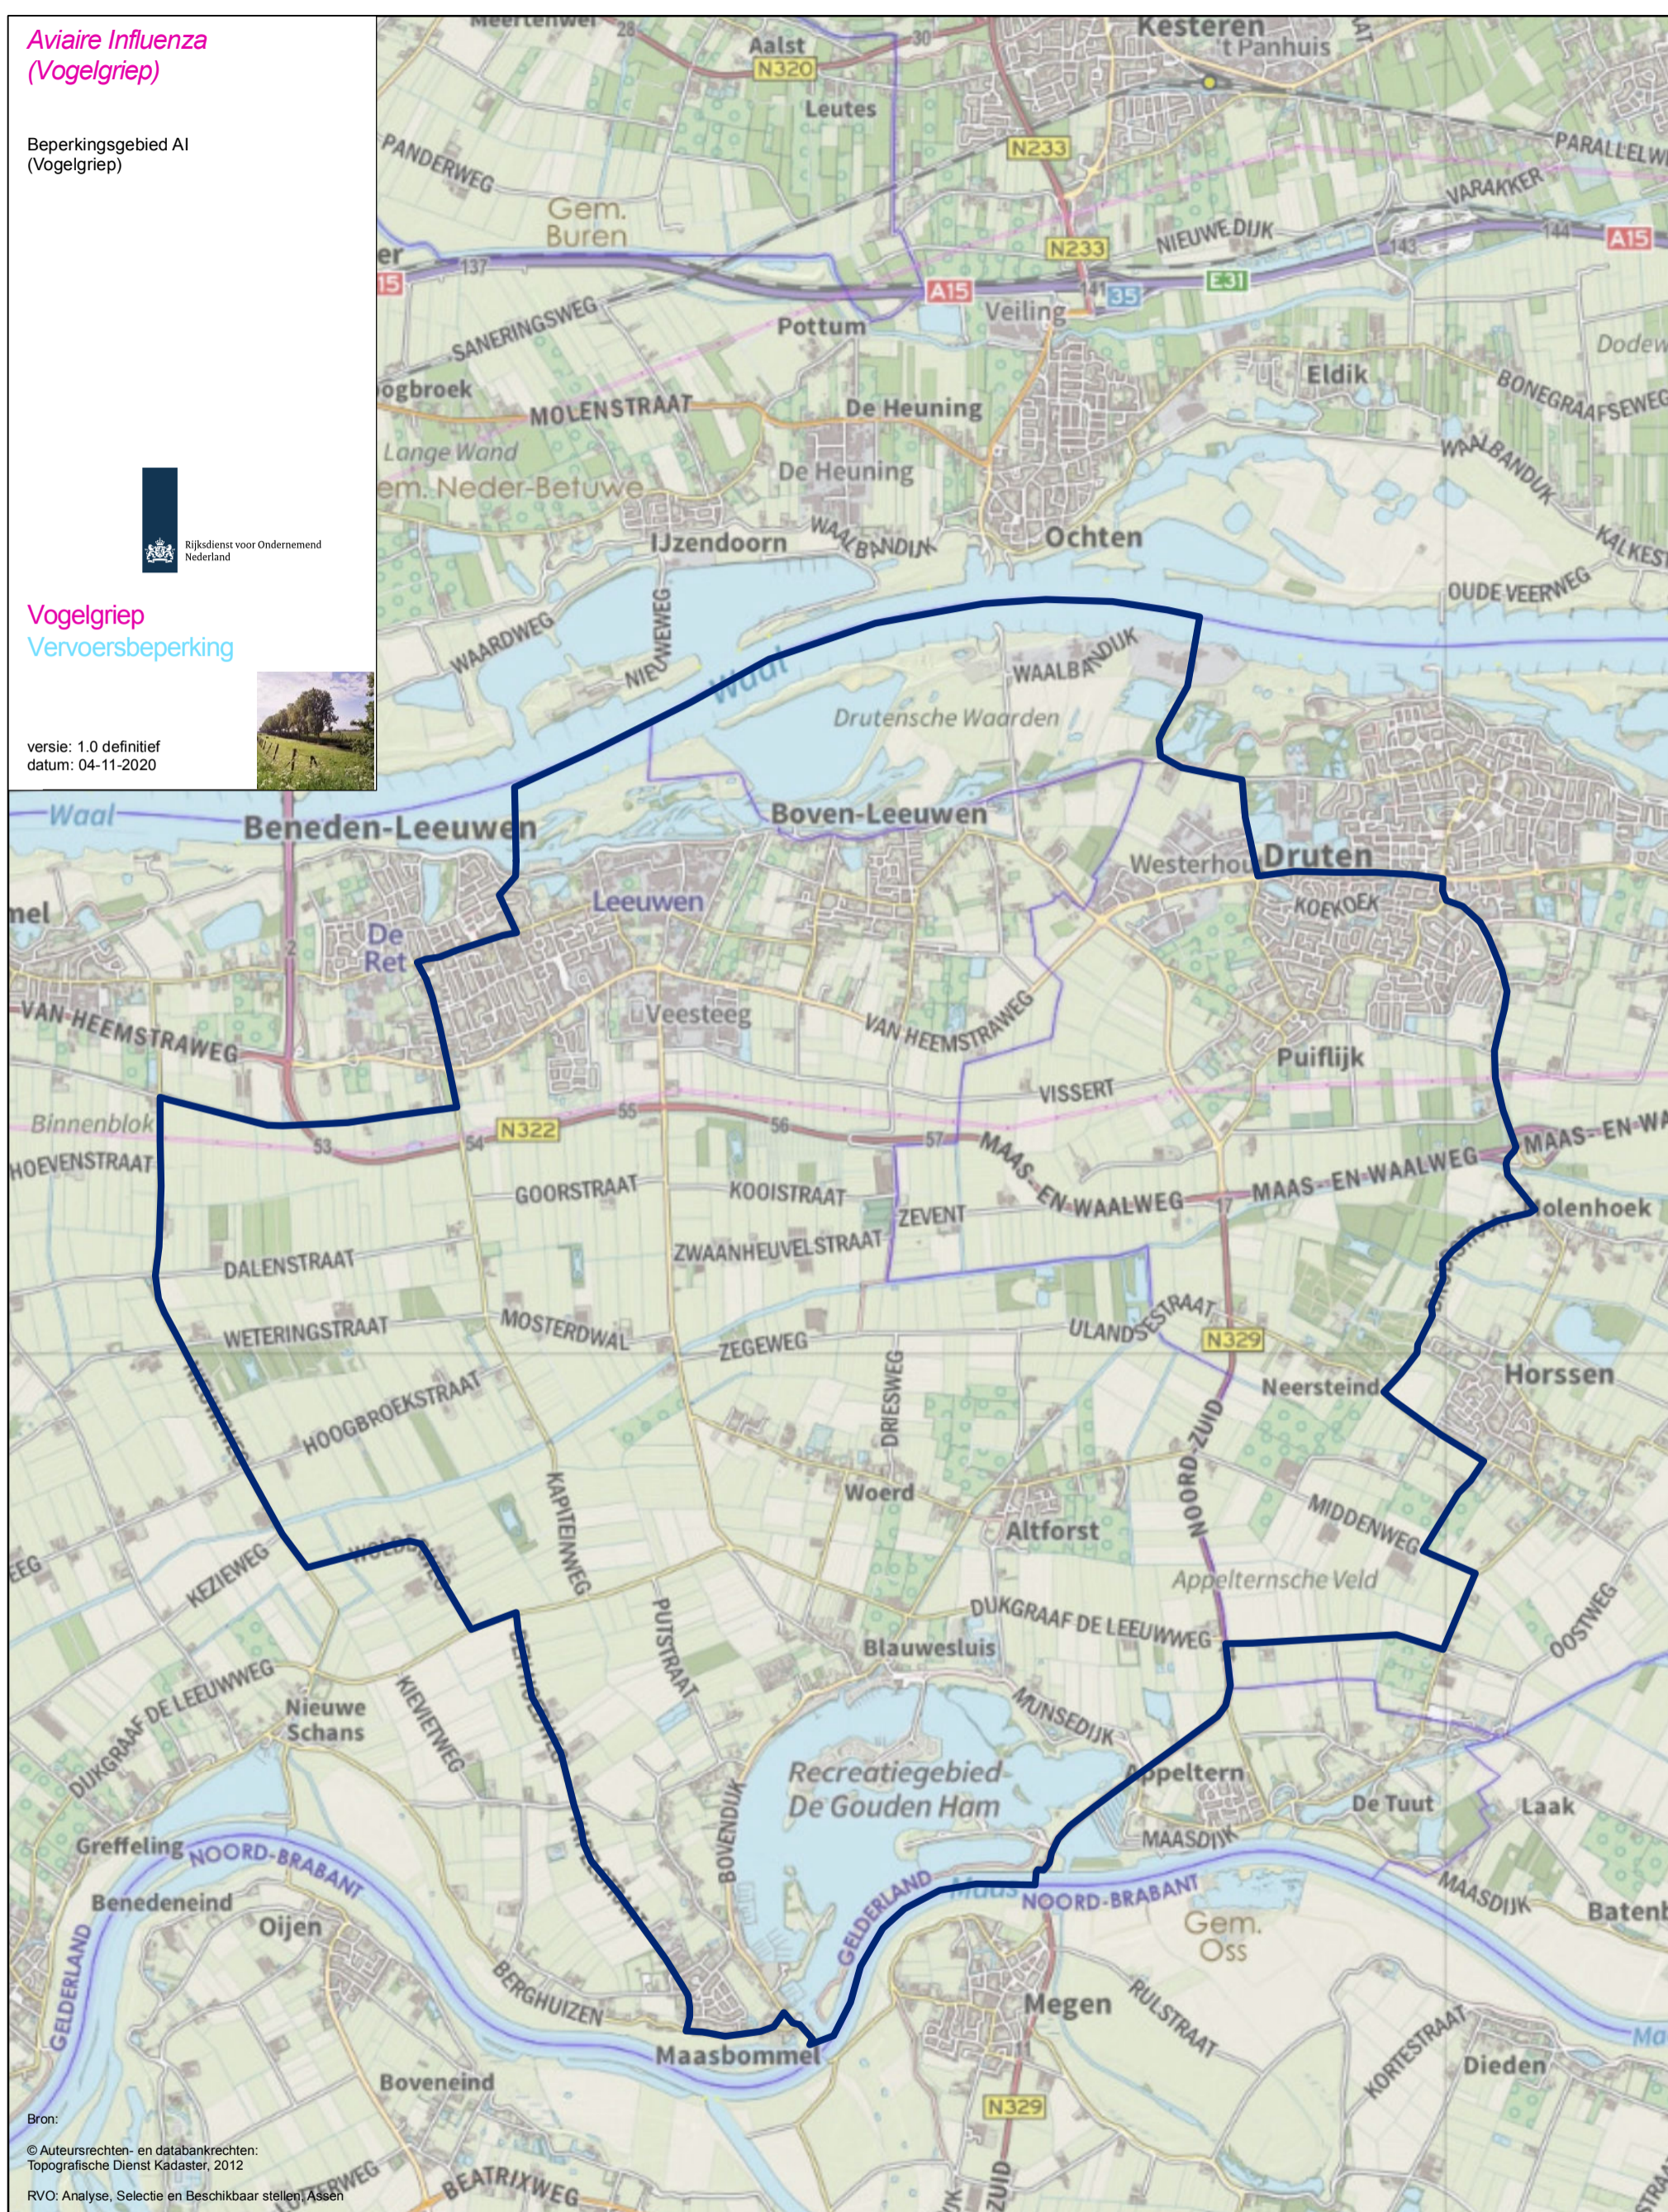

Aviaire Influenza (Vogelgriep)

Beperkingsgebied AI (Vogelgriep)

Vogelgriep
Vervoersbeperking

versie: 1.0 definitief
datum: 04-11-2020

Bron:
© Auteursrechten- en databankrechten:
Topografische Dienst Kadaster, 2012
RVO: Analyse, Selectie en Beschikbaar stellen, Assen

Vervoersbeperkinggebied